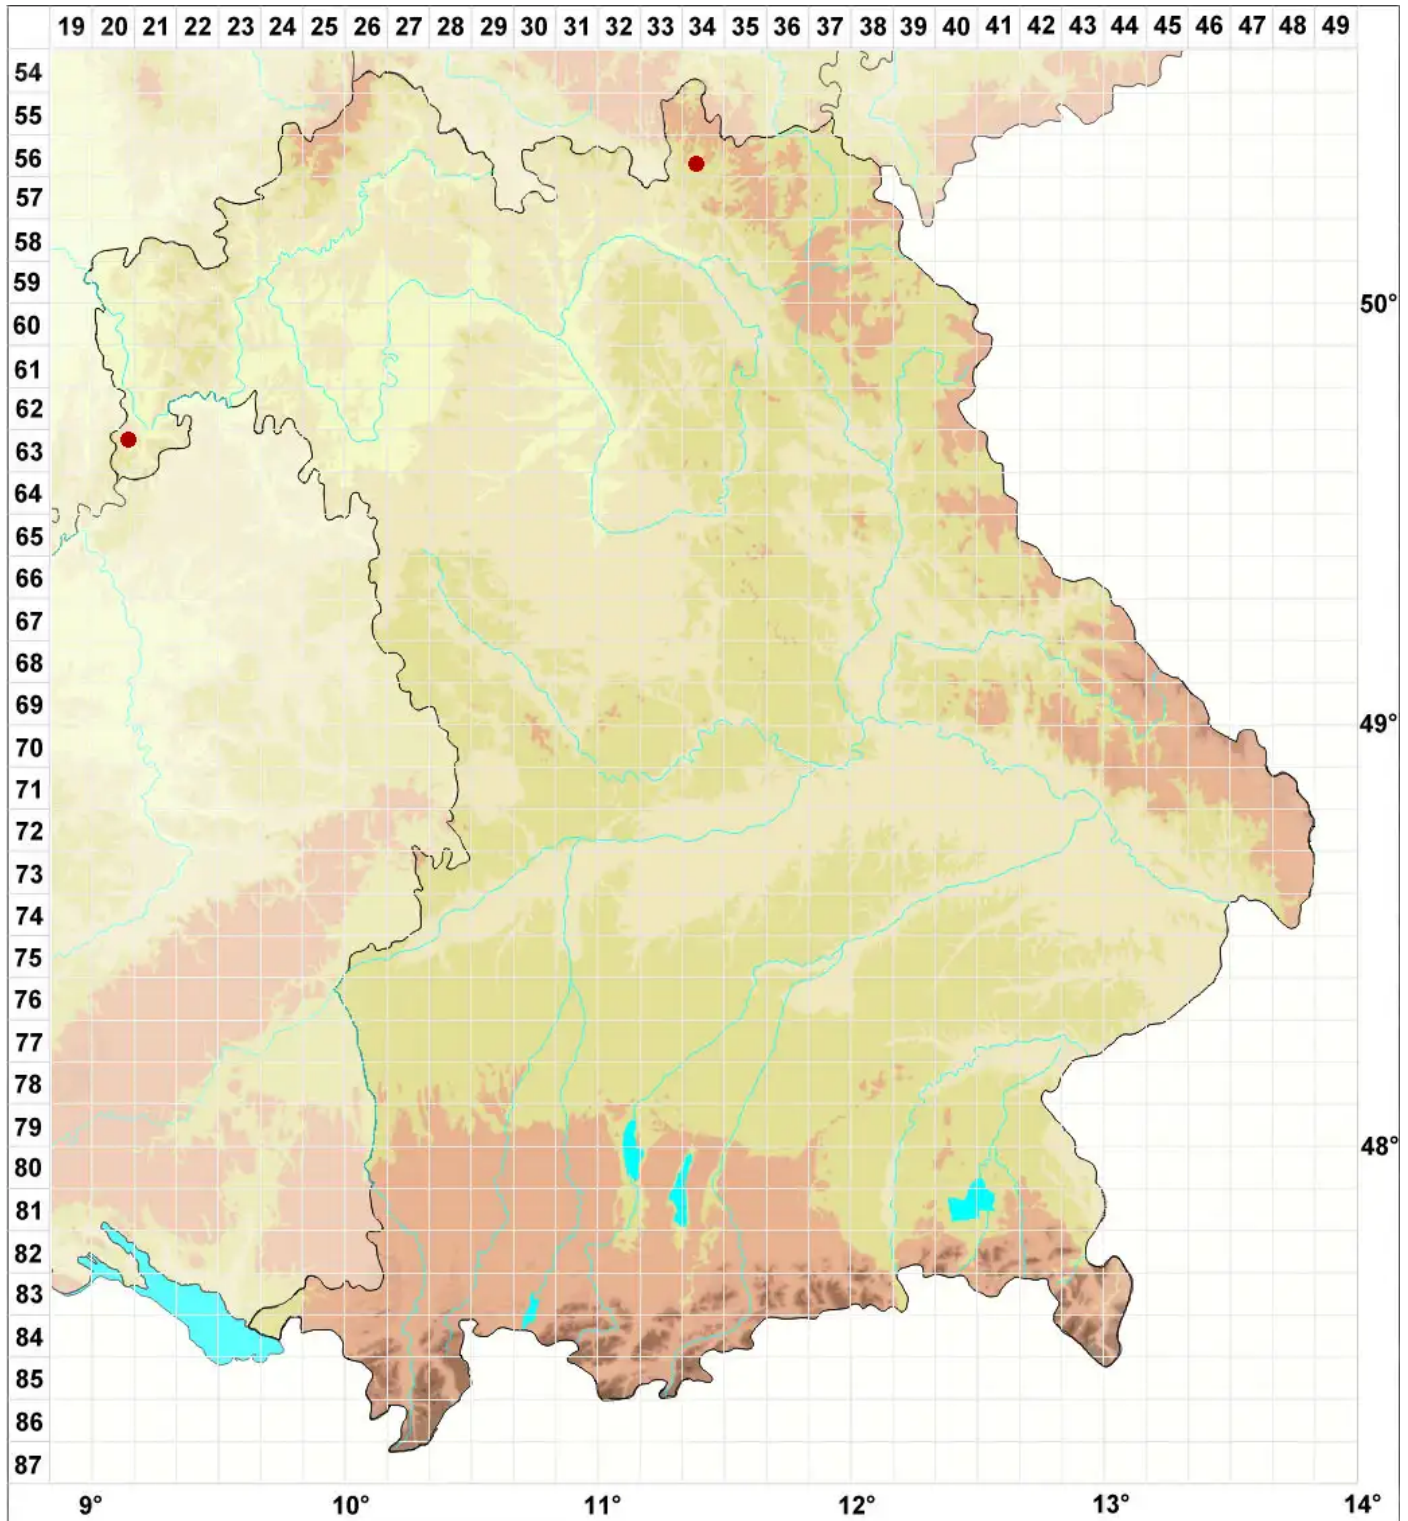

Micarea lutulata (Nyl.) Coppins

Trübe Krümflechte

Legende:

- Symbole:**
- Ausgefülltes Symbol:
Zeitraum von 1980 bis heute (Aktuelle Angabe)
 - Leeres Symbol:
Zeitraum vor 1980 (Altangabe)
 - Quadrat: Herbarbeleg