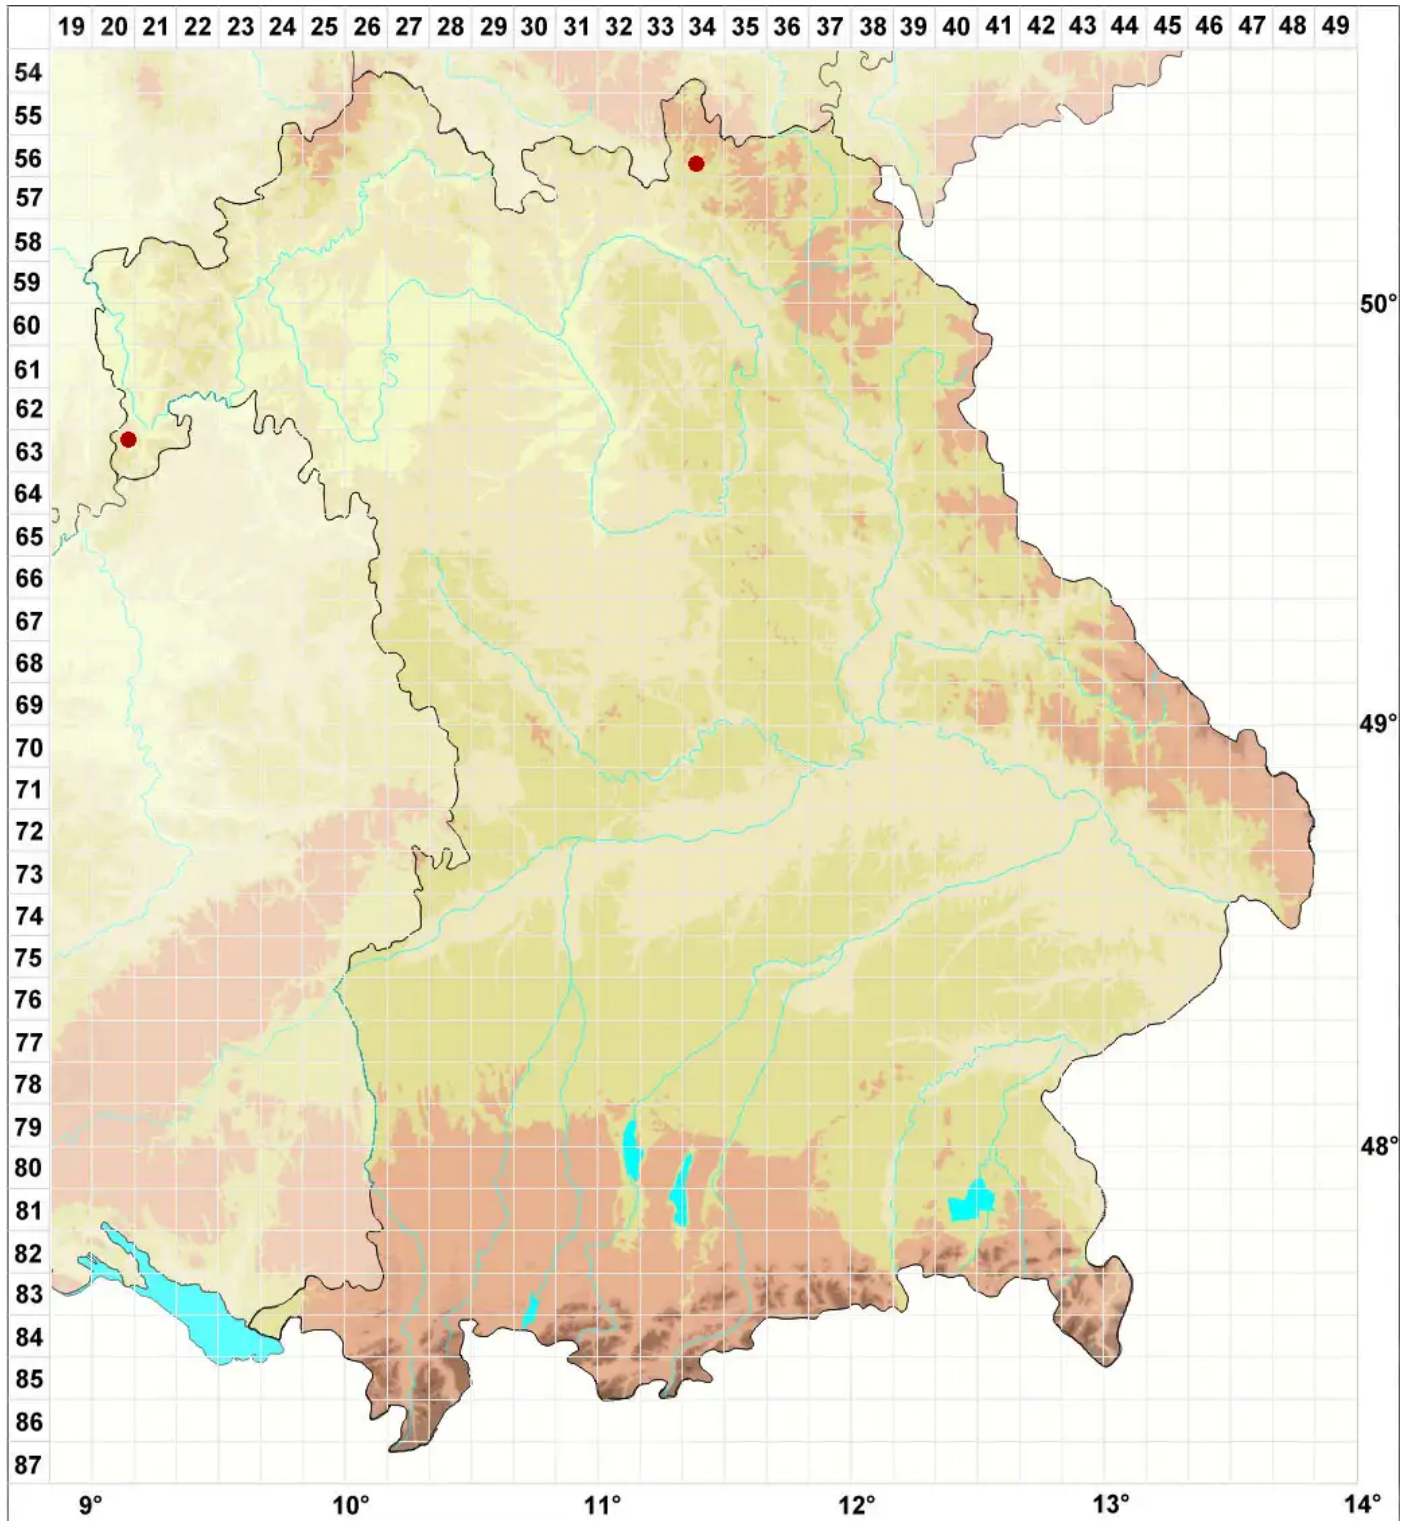

Micarea lutulata (Nyl.) Coppins

Trübe Krümflechte

Legende:

Symbole:

Ausgefülltes Symbol:
Zeitraum von 1980 bis heute (Aktuelle Angabe)

Leeres Symbol:
Zeitraum vor 1980 (Altangabe)

Quadrat: Herbarbeleg