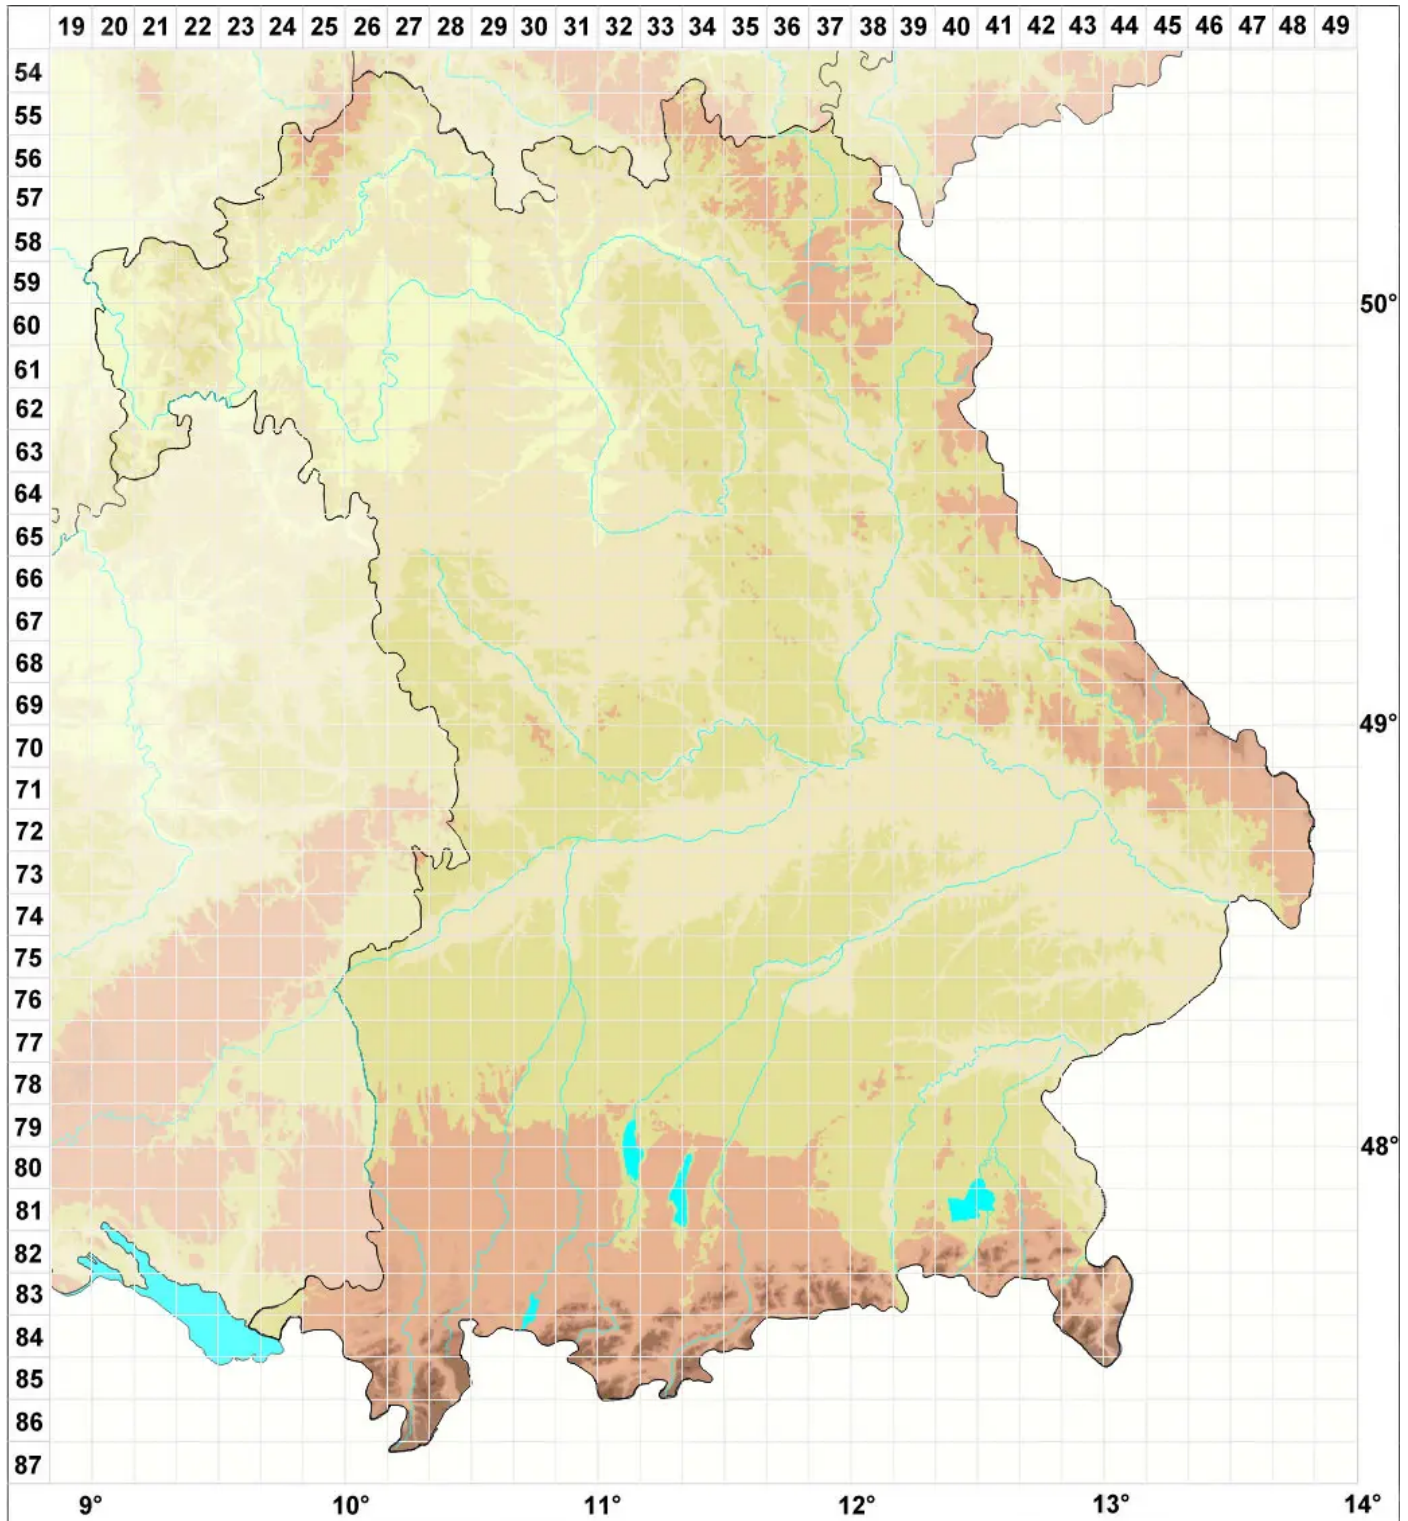

Micarea lynceola (Th. Fr.) Palice

Blaugraue Krümflechte

Legende:

- Symbole:**
- Ausgefülltes Symbol:
Zeitraum von 1980 bis heute (Aktuelle Angabe)
 - Leeres Symbol:
Zeitraum vor 1980 (Altangabe)
 - Quadrat: Herbarbeleg