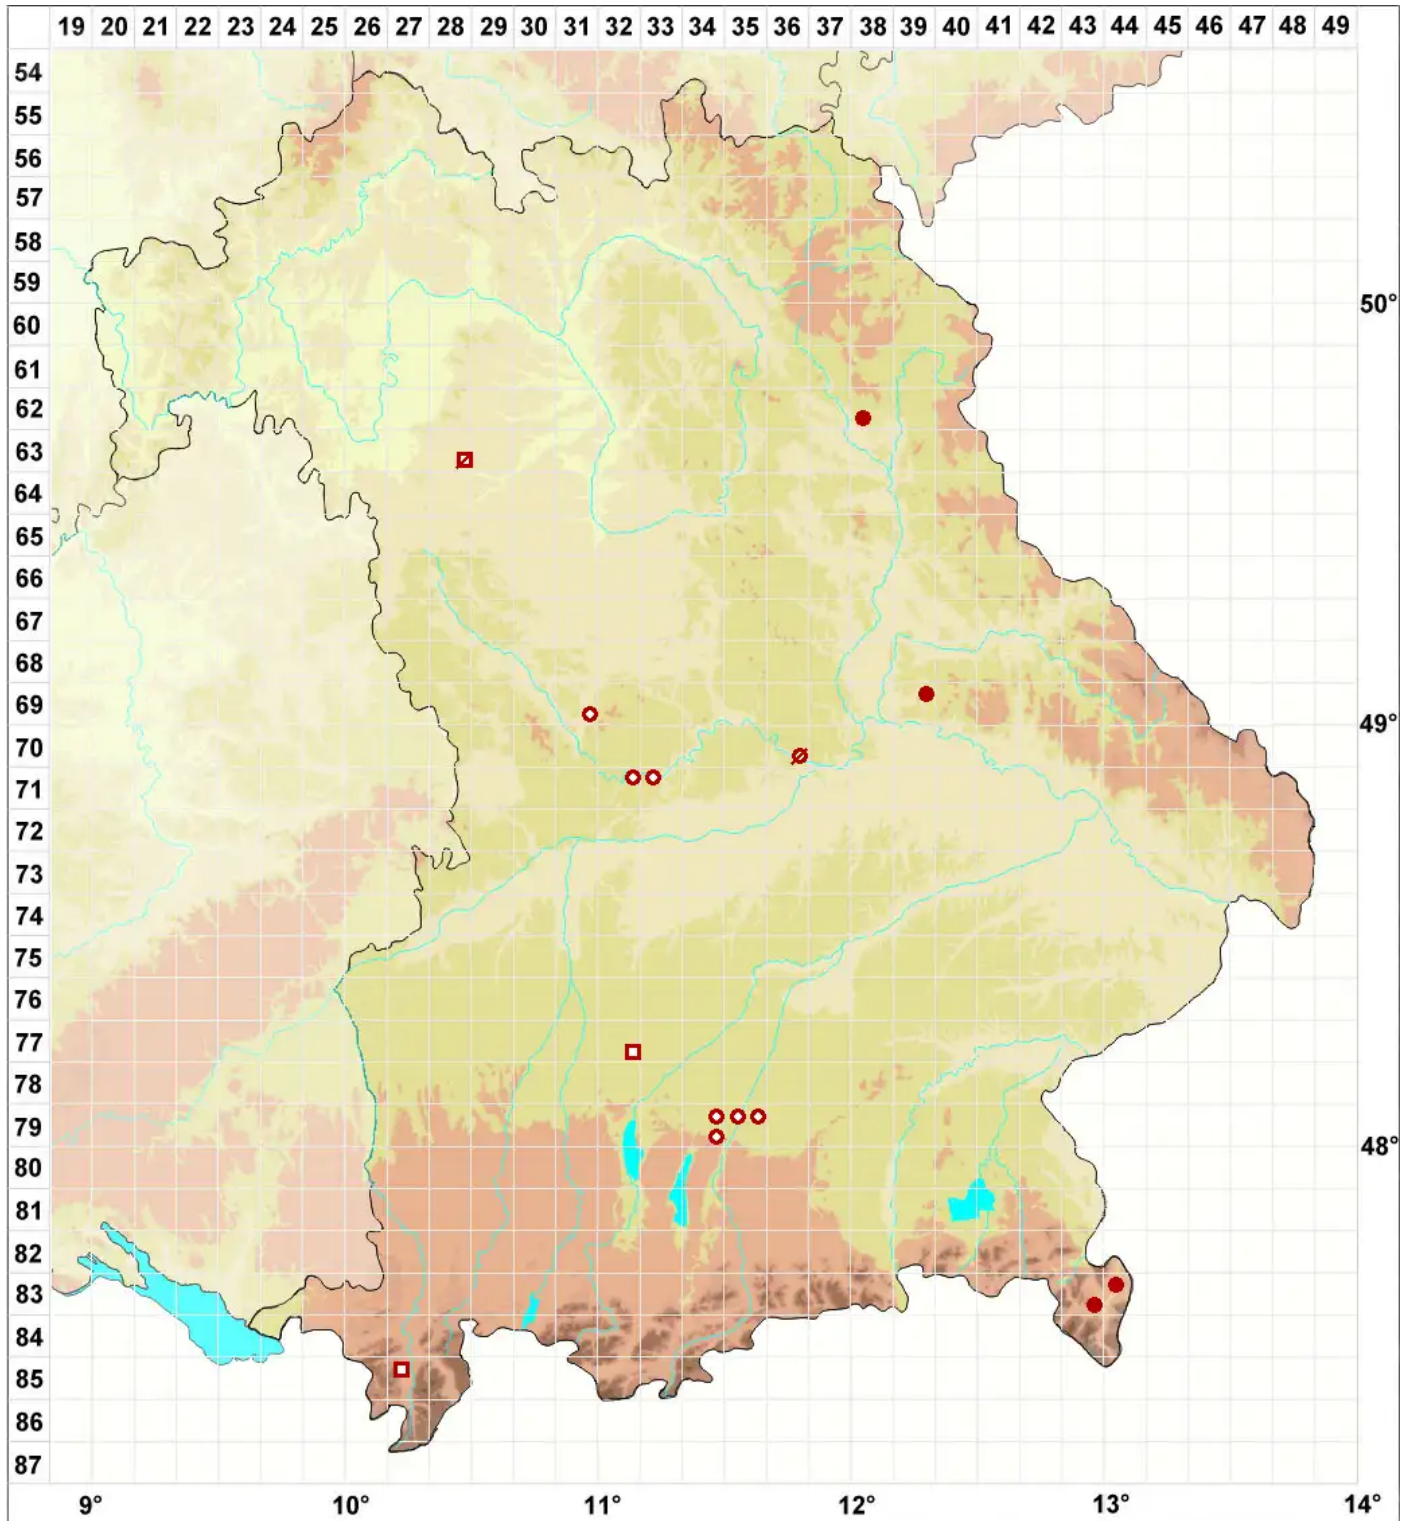

Micarea melaena (Nyl.) Hedl.

Schwarze Krümflechte

Legende:

Symbole:
Ausgefülltes Symbol:
Zeitraum von 1980 bis heute (Aktuelle Angabe)
Leeres Symbol:
Zeitraum vor 1980 (Altangabe)
Quadrat: Herbarbeleg