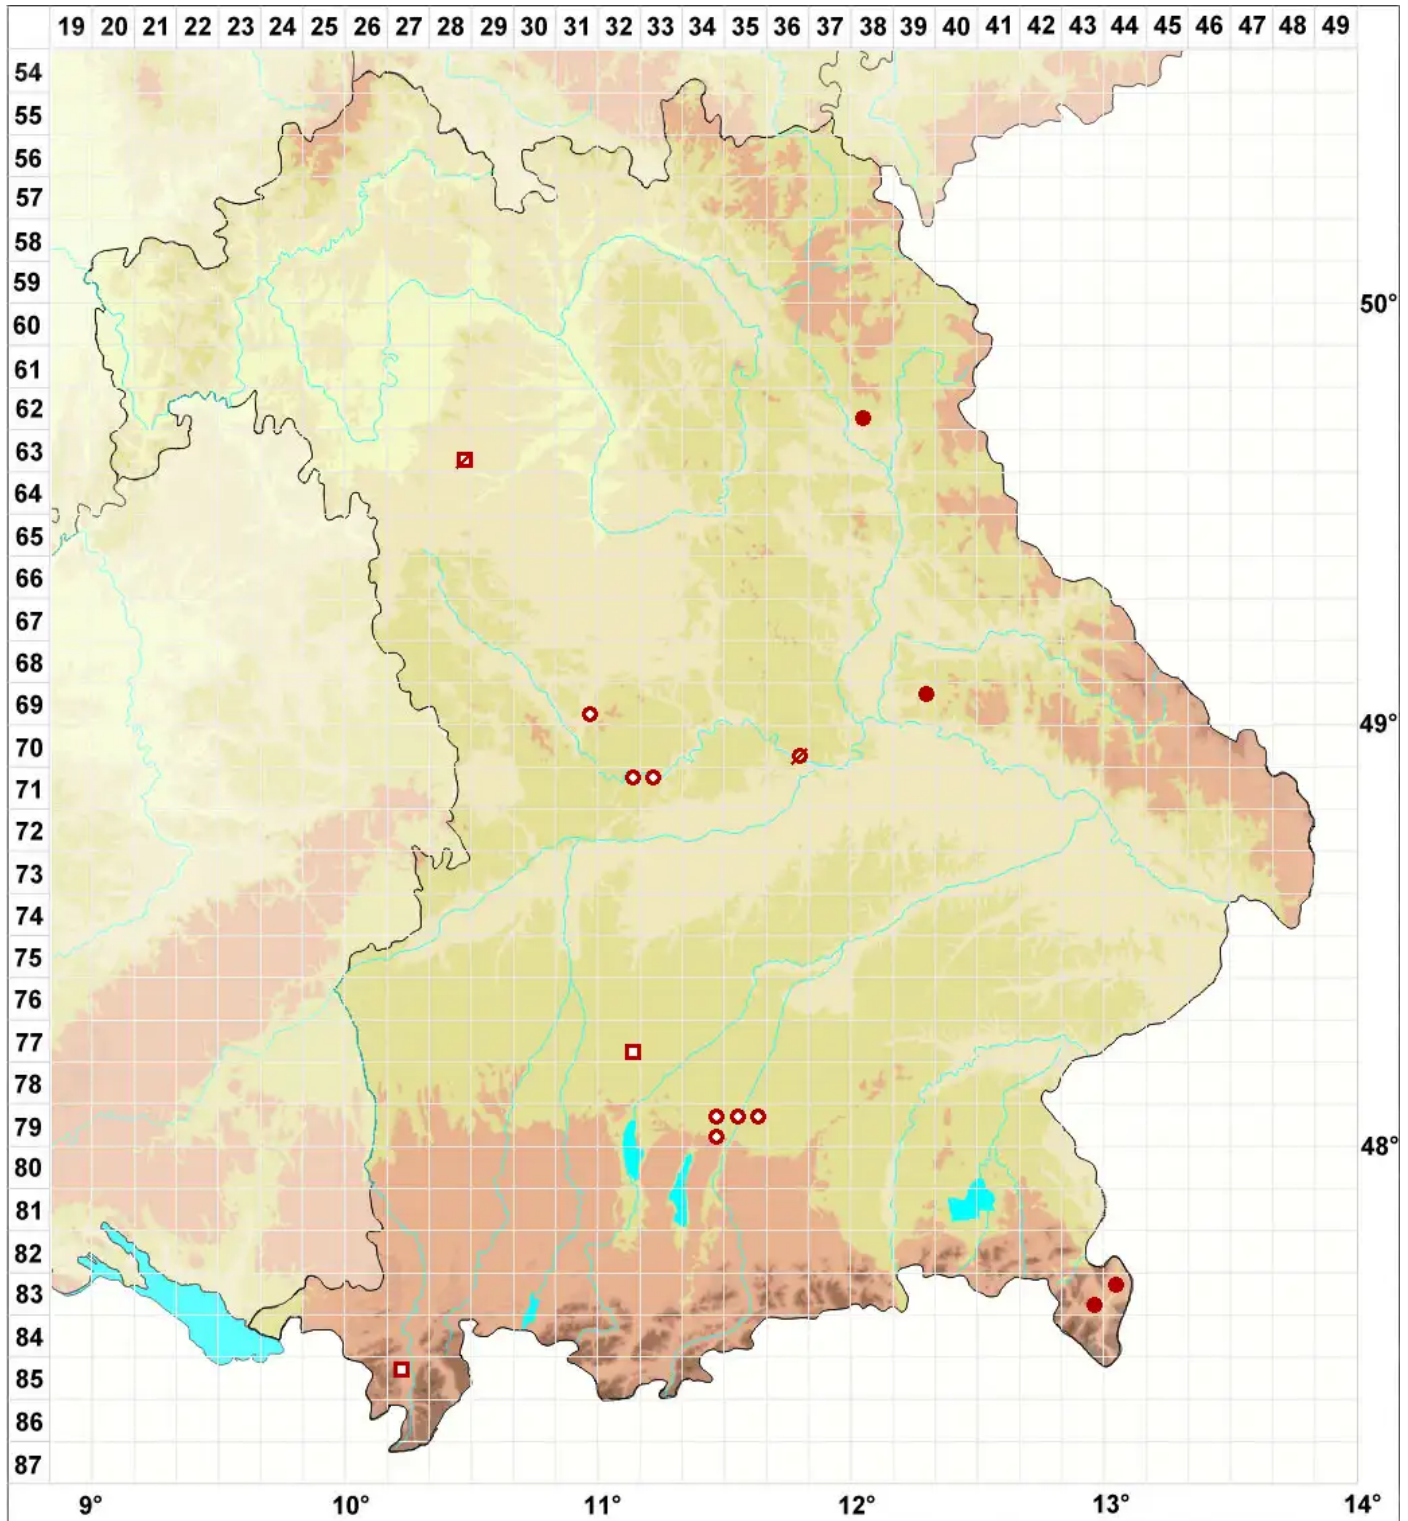

# Micarea melaena (Nyl.) Hedl.

## Schwarze Krümflechte

Legende:

### Symbole:

Ausgefülltes Symbol:  
Zeitraum von 1980 bis heute (Aktuelle Angabe)

Leeres Symbol:  
Zeitraum vor 1980 (Altangabe)

Quadrat: Herbarbeleg