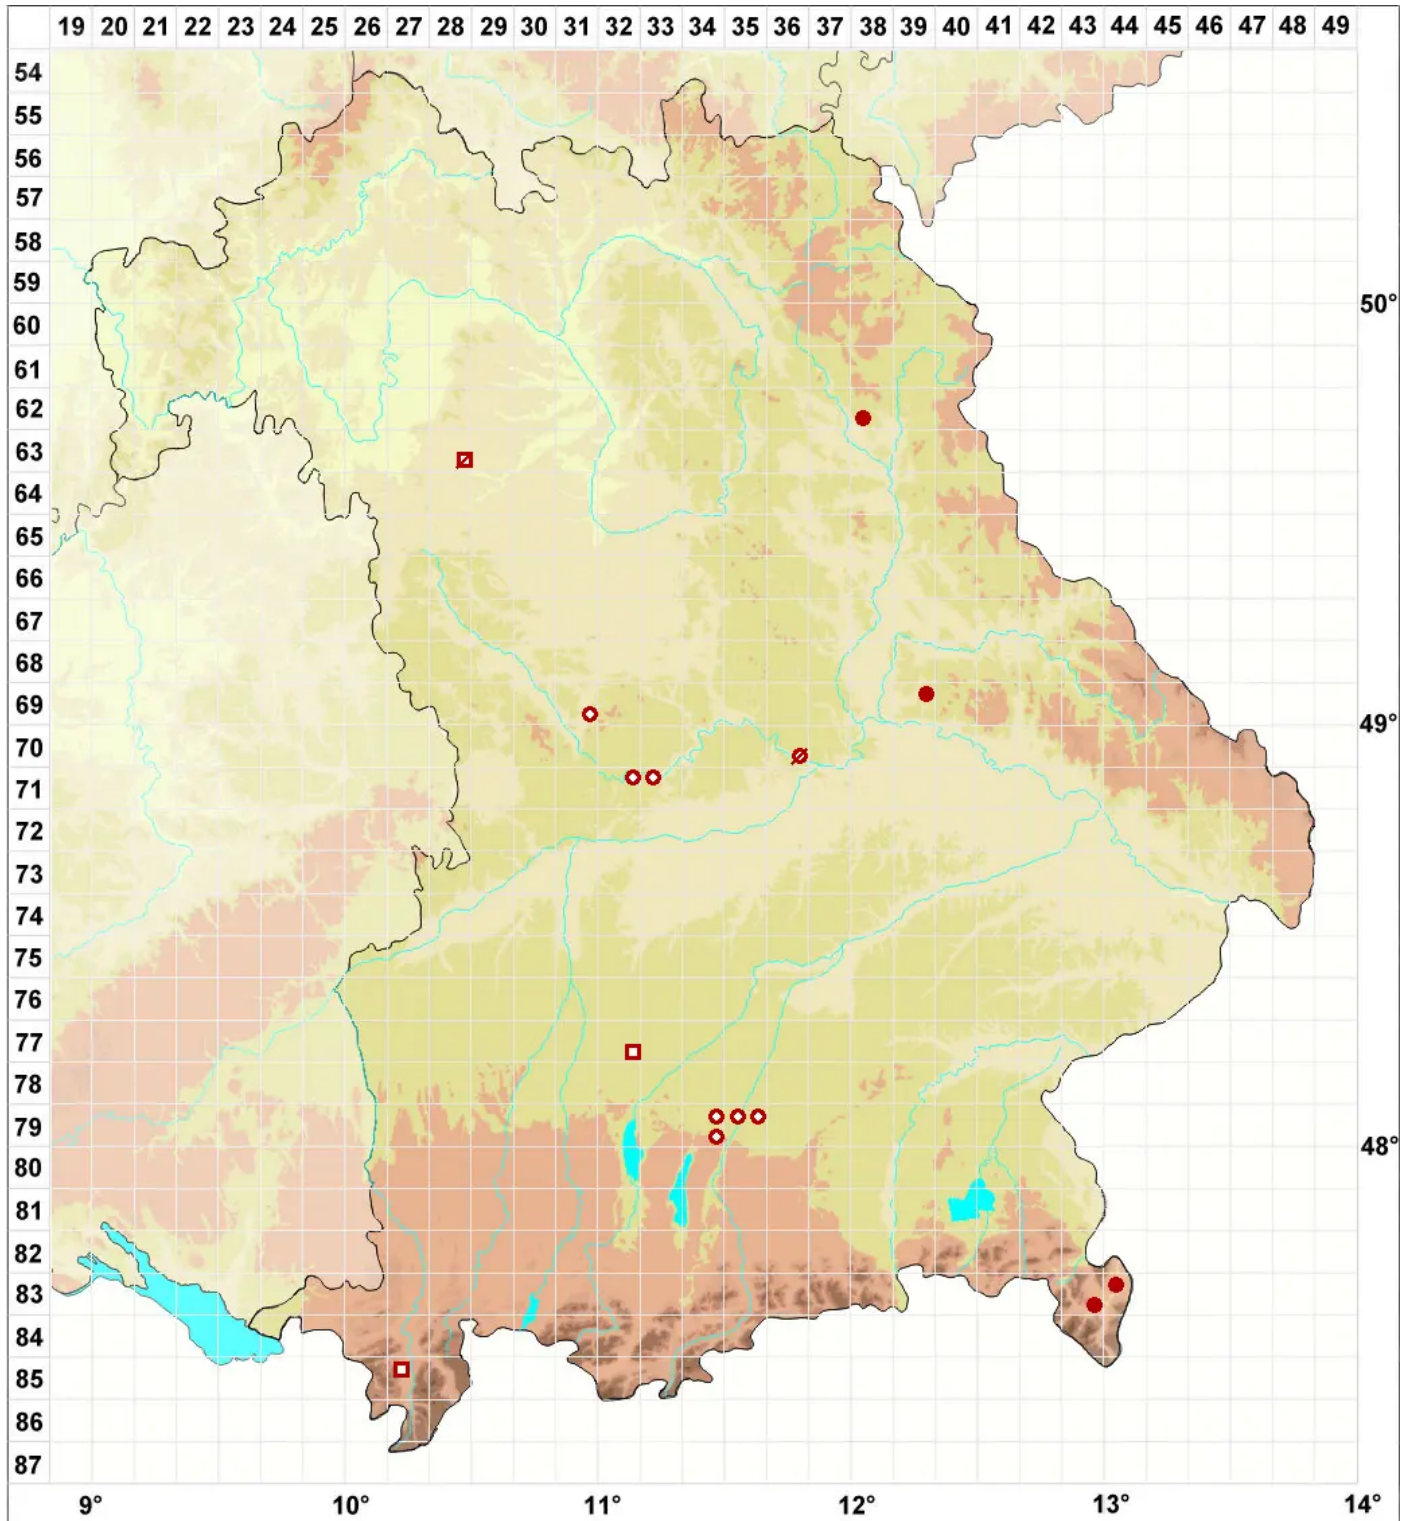

Micarea melaena (Nyl.) Hedl.

Schwarze Krümflechte

Legende:

Symbole:

Ausgefülltes Symbol:
Zeitraum von 1980 bis heute (Aktuelle Angabe)

Leeres Symbol:
Zeitraum vor 1980 (Altangabe)

Quadrat: Herbarbeleg