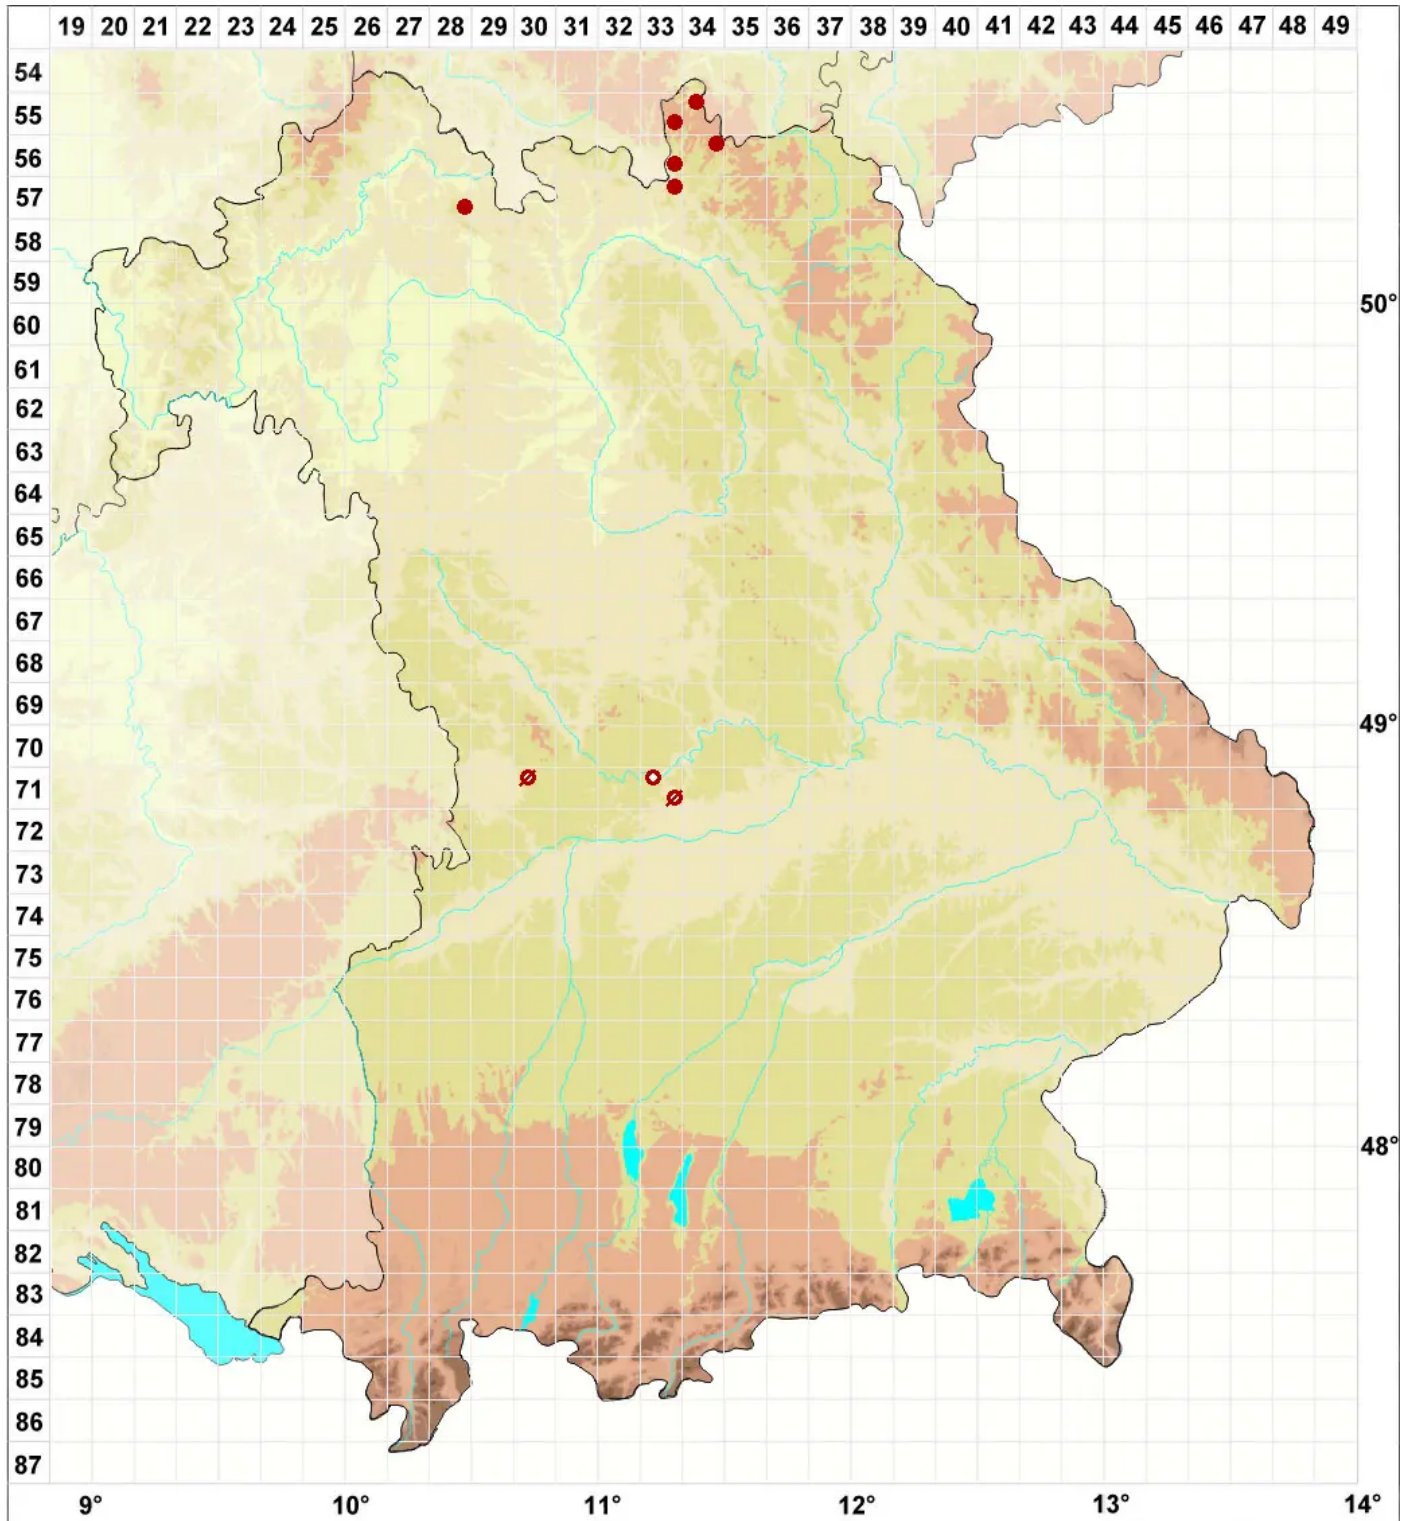

Micarea micrococca (Körb.) Gams ex Coppins

Feinkörnige Krümflechte

Legende:

- Symbole:**
- Ausgefülltes Symbol:
Zeitraum von 1980 bis heute (Aktuelle Angabe)
 - Leeres Symbol:
Zeitraum vor 1980 (Altangabe)
 - Quadrat: Herbarbeleg