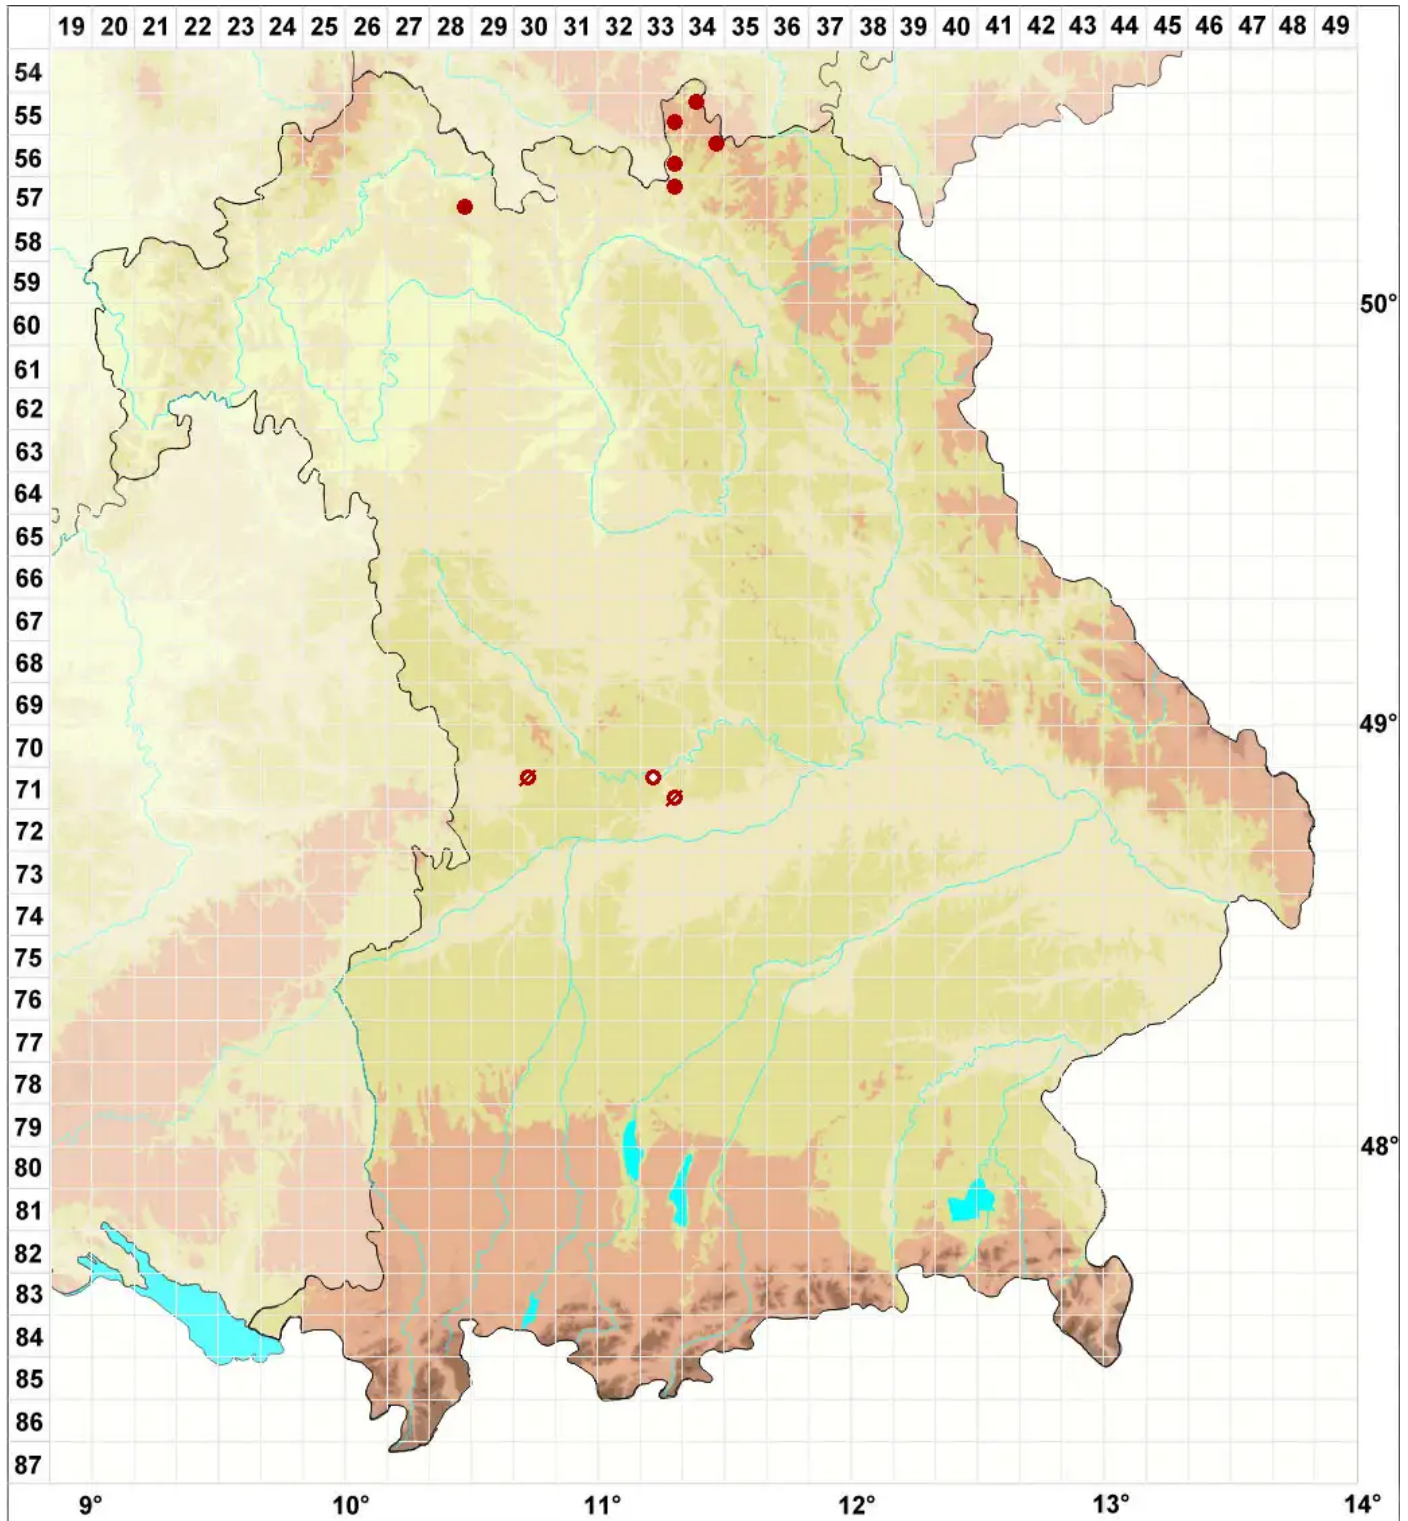

Micarea micrococca (Körb.) Gams ex Coppins

Feinkörnige Krümflechte

Legende:

- Symbole:**
Ausgefülltes Symbol:
Zeitraum von 1980 bis heute (Aktuelle Angabe)
Leeres Symbol:
Zeitraum vor 1980 (Altangabe)
Quadrat: Herbarbeleg