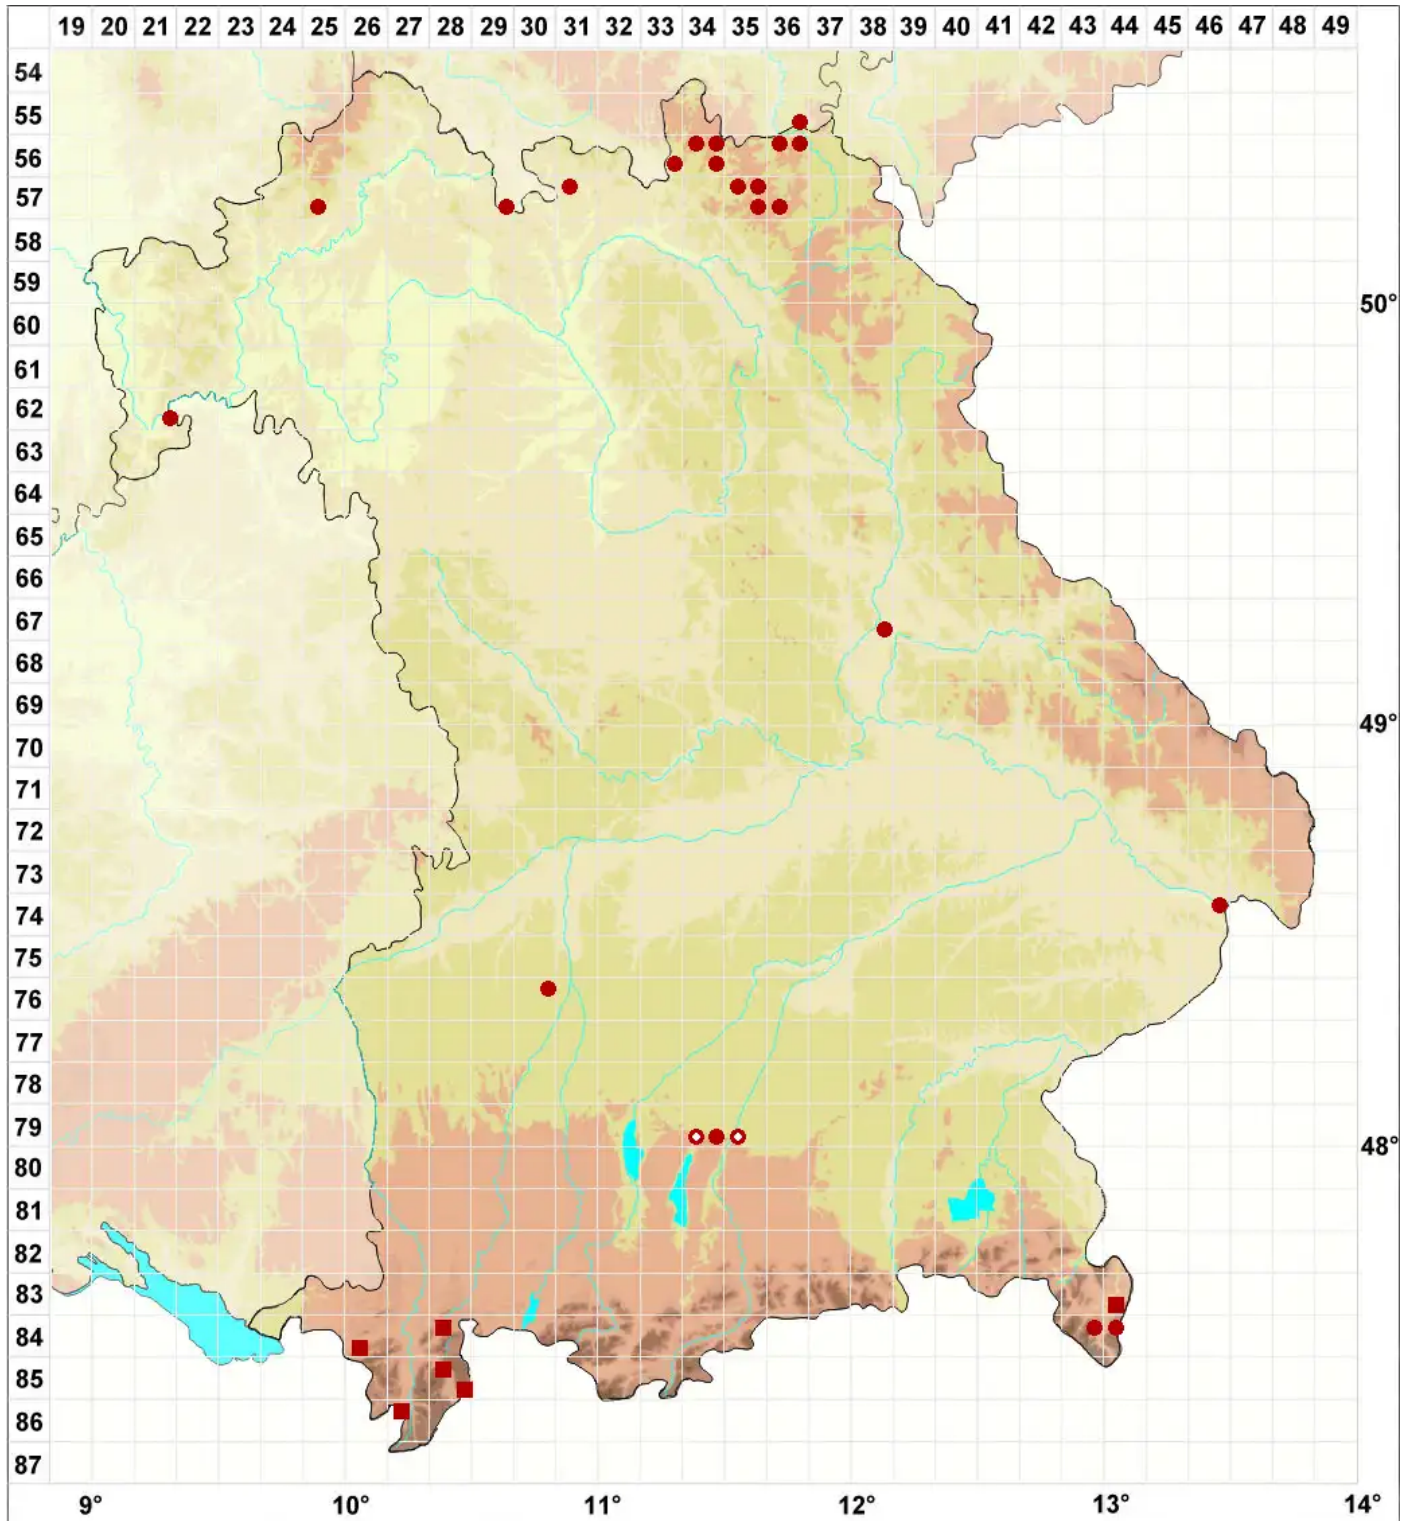

Micarea misella (Nyl.) Hedl.

Armselige Krümflechte

Legende:

Symbole:

Ausgefülltes Symbol:
Zeitraum von 1980 bis heute (Aktuelle Angabe)

Leeres Symbol:
Zeitraum vor 1980 (Altangabe)

Quadrat: Herbarbeleg