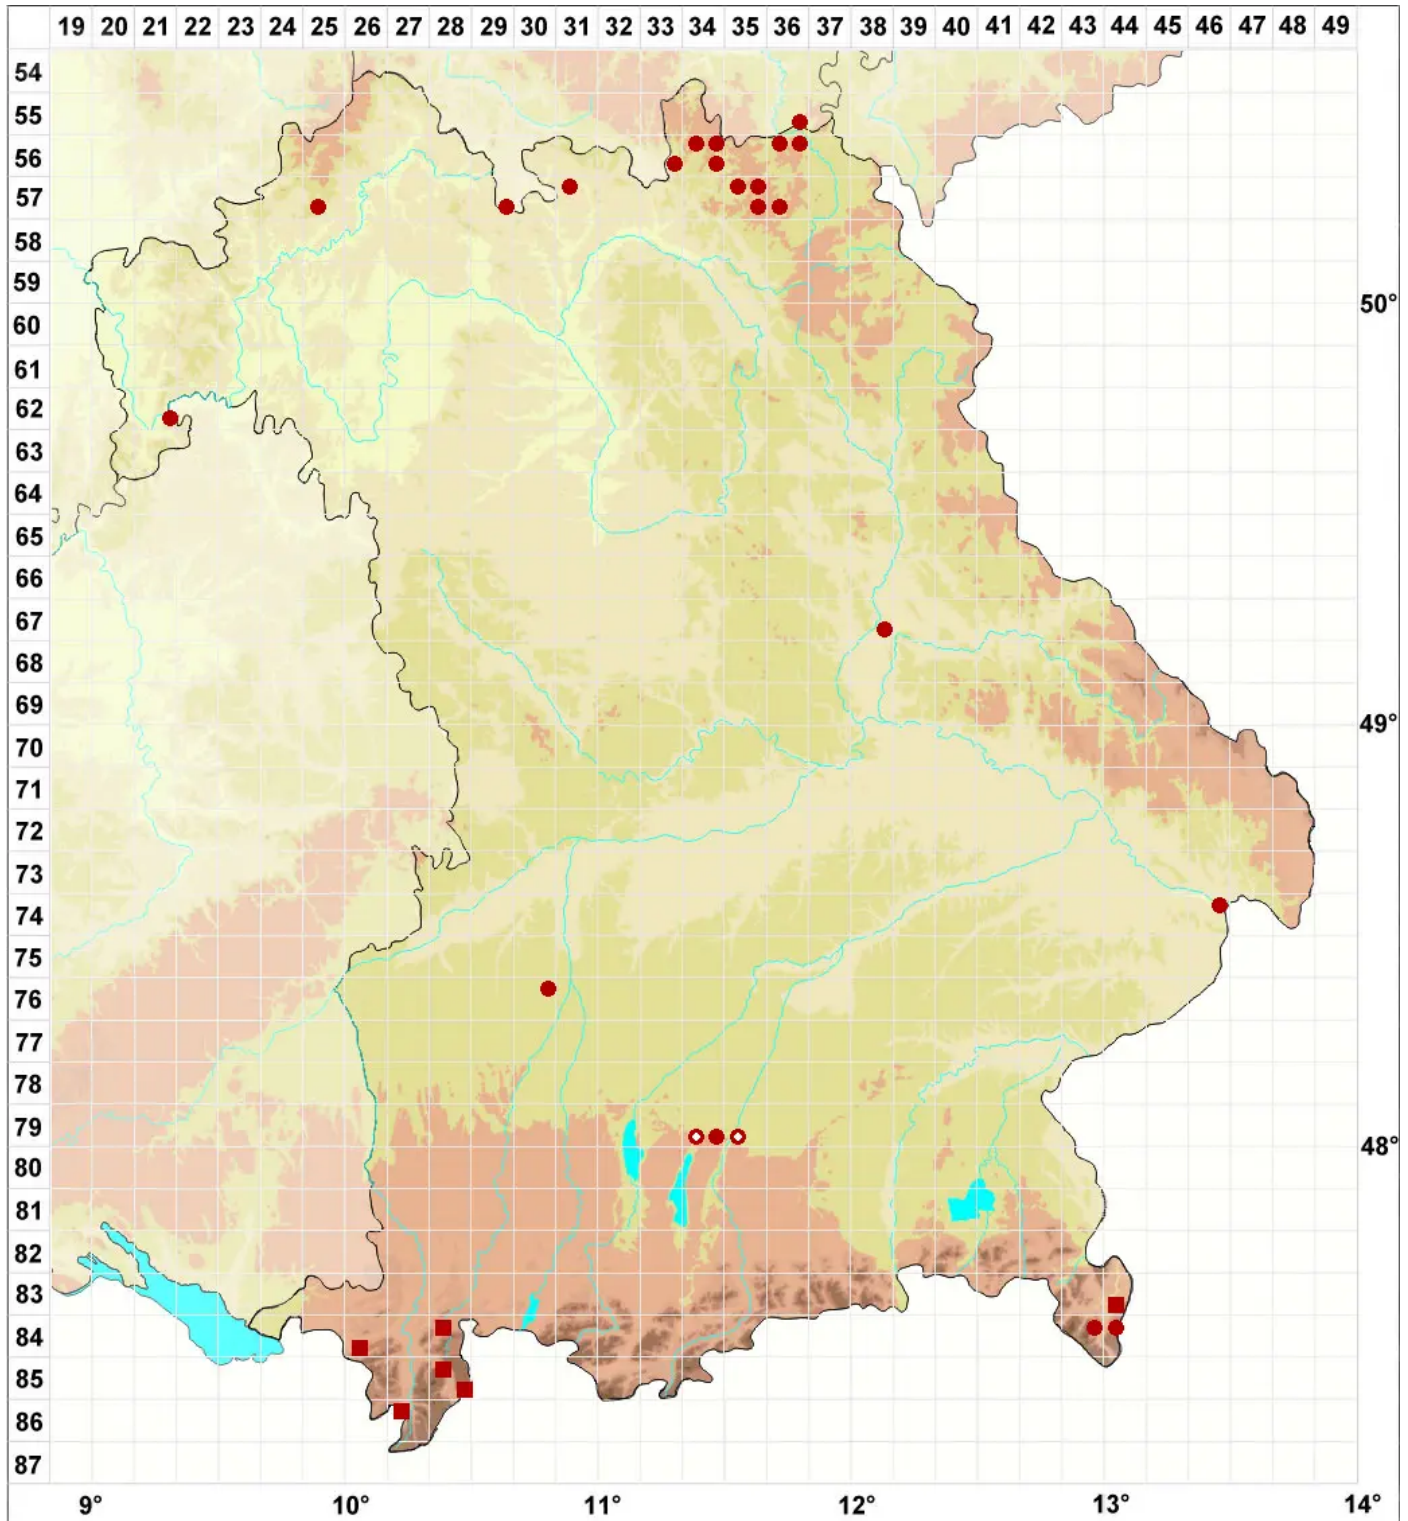

Micarea misella (Nyl.) Hedl.

Armselige Krümflechte

Legende:

Symbole:
Ausgefülltes Symbol:
Zeitraum von 1980 bis heute (Aktuelle Angabe)
Leeres Symbol:
Zeitraum vor 1980 (Altangabe)
Quadrat: Herbarbeleg