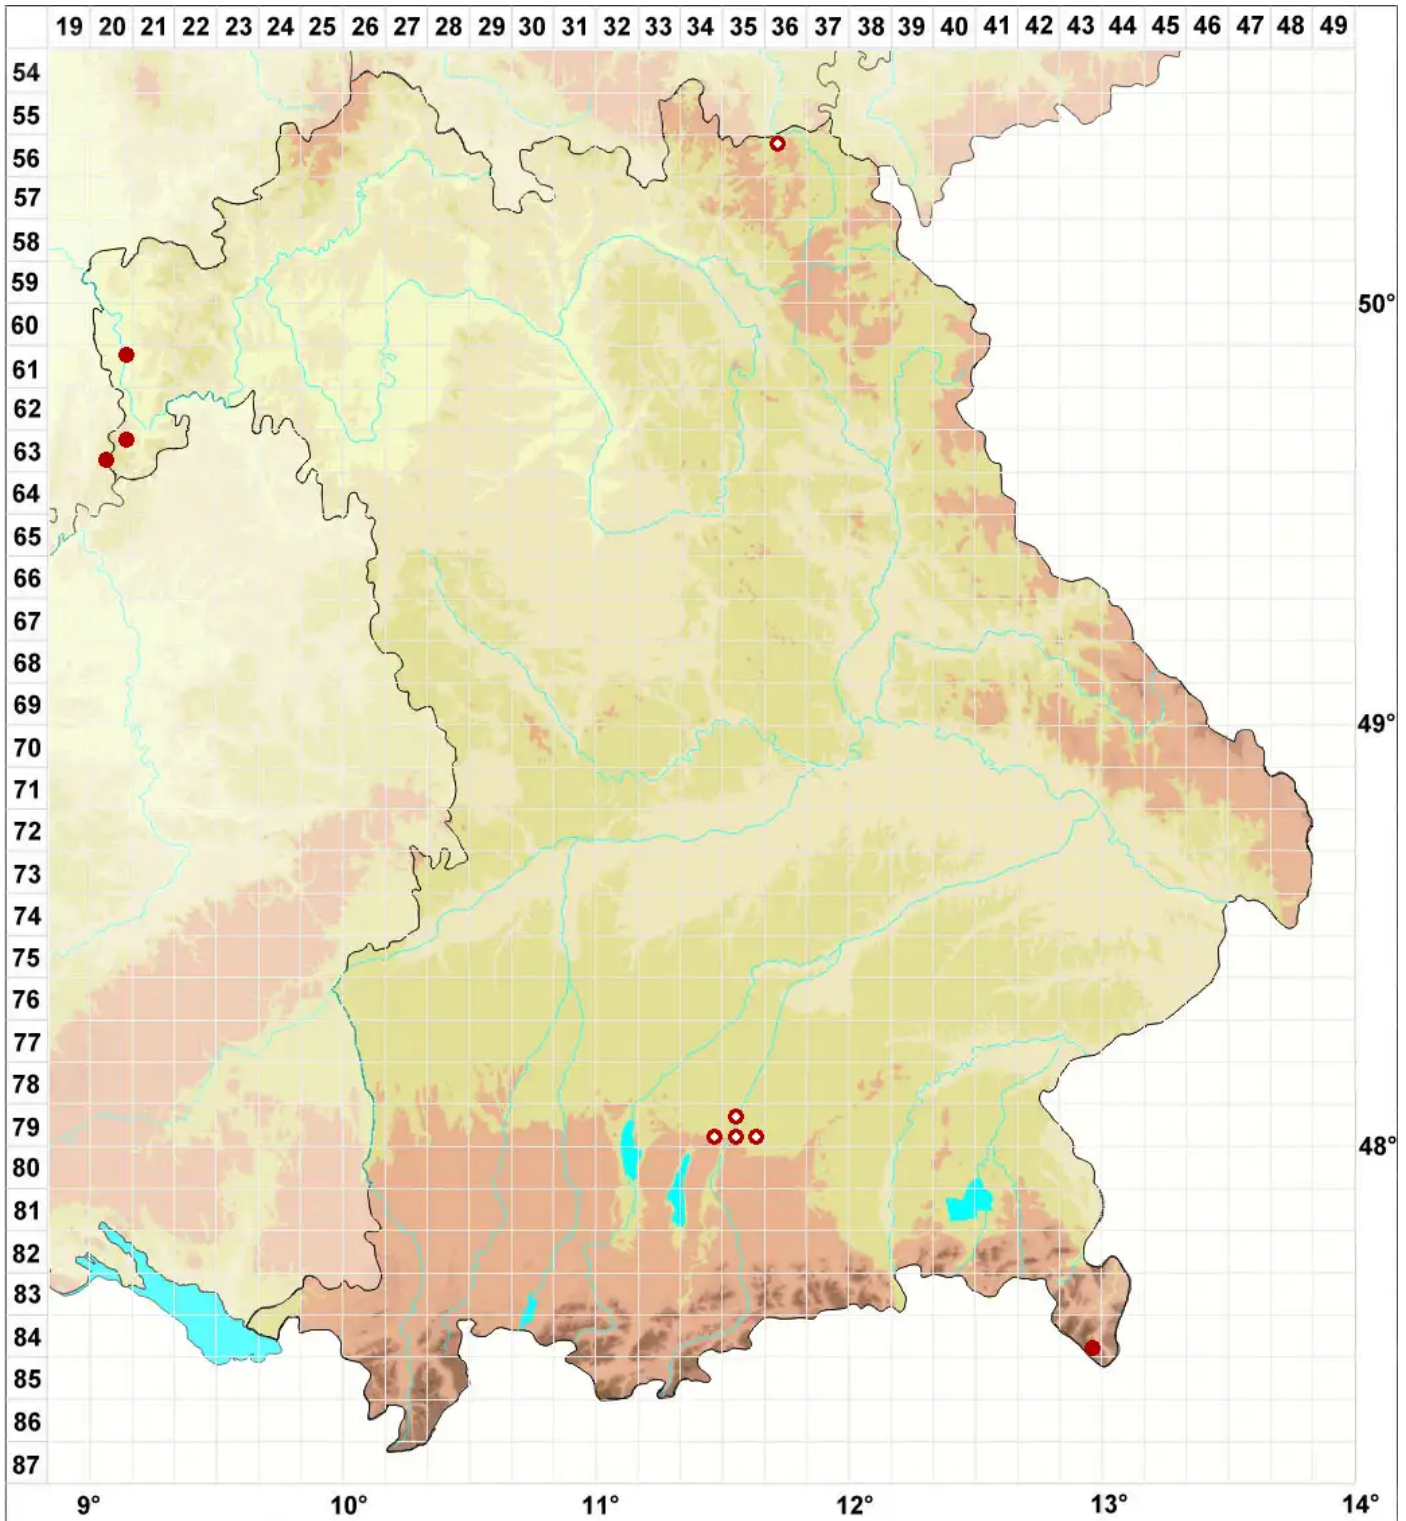

# Micarea nitschkeana (J. Lahm ex Rabenh.) Harm.

## Nitschkes Krümflechte

Legende:

**Symbole:**

Ausgefülltes Symbol:  
Zeitraum von 1980 bis heute (Aktuelle Angabe)

Leeres Symbol:  
Zeitraum vor 1980 (Altangabe)

Quadrat: Herbarbeleg