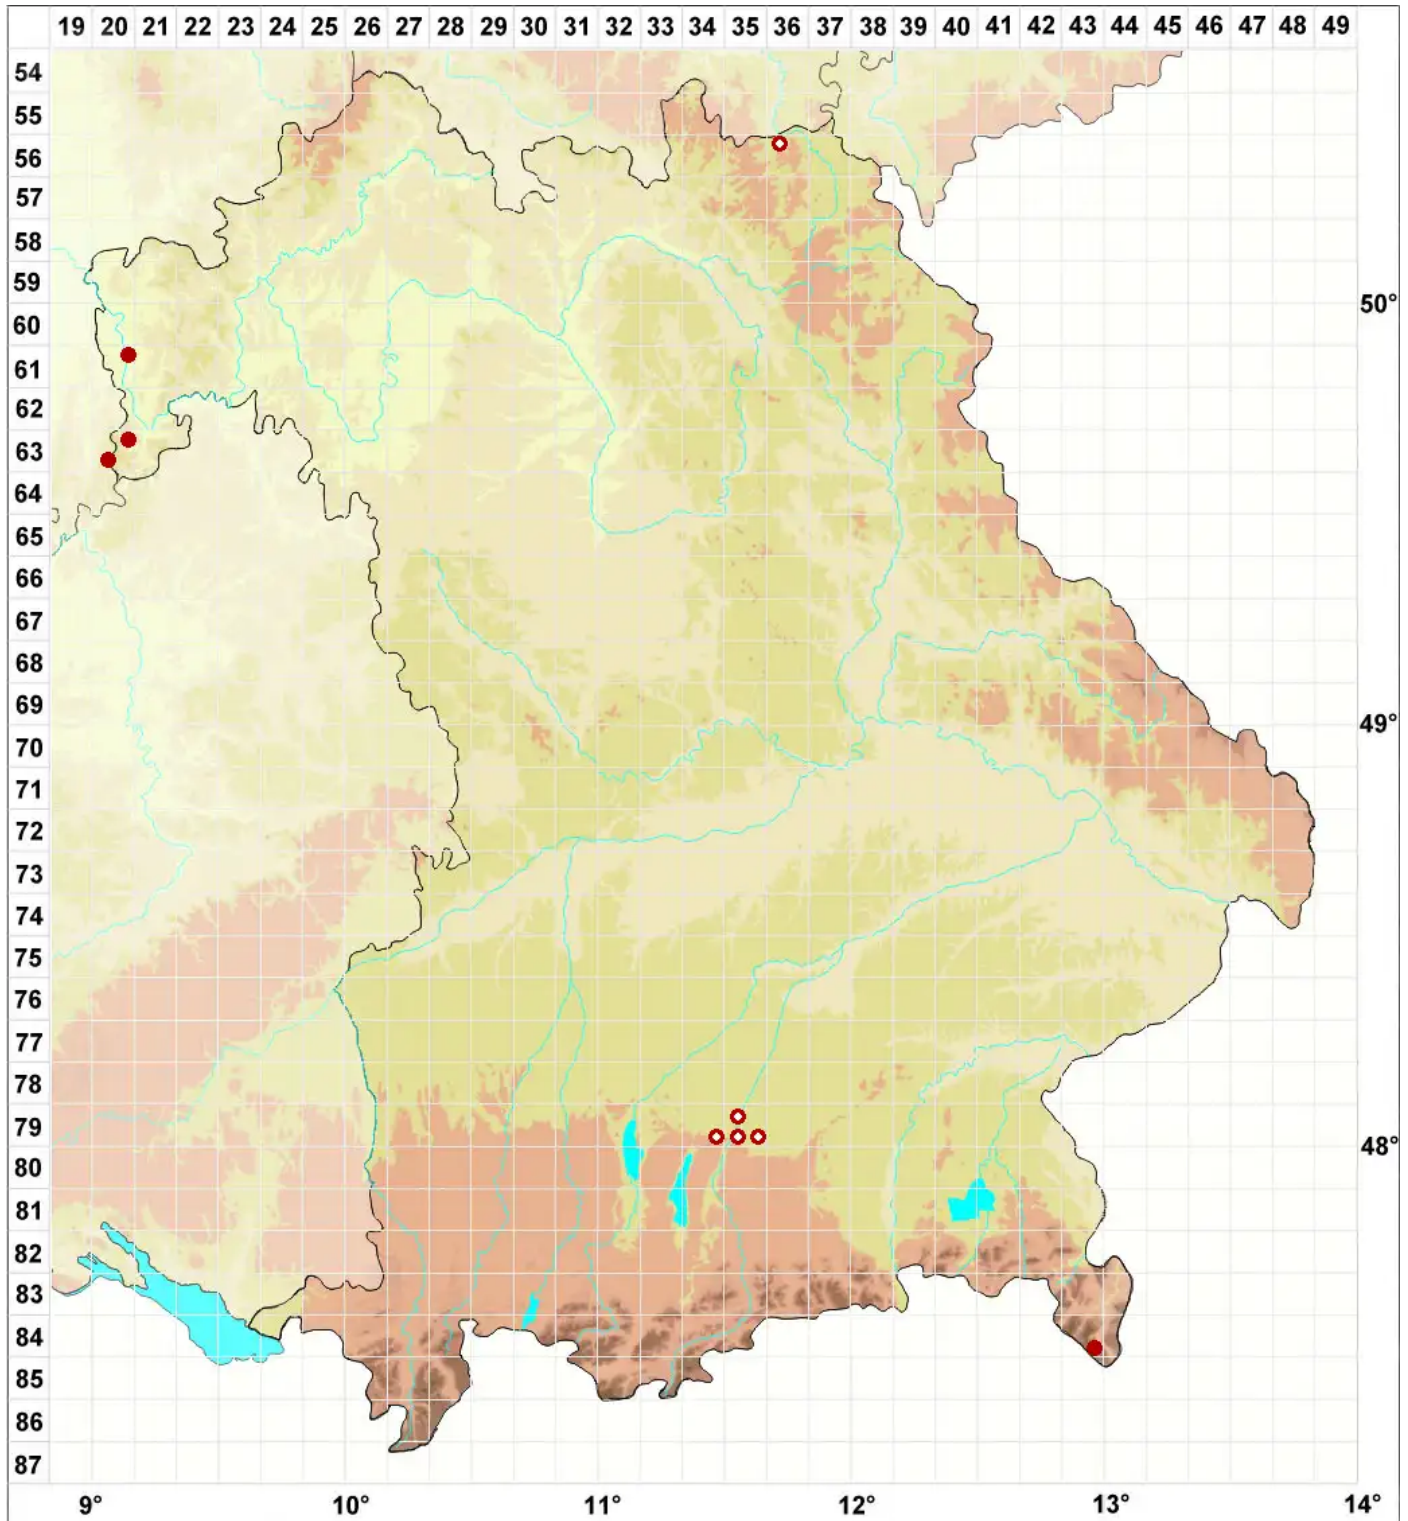

# Micarea nitschkeana (J. Lahm ex Rabenh.) Harm.

## Nitschkes Krümflechte

Legende:

**Symbole:**

Ausgefülltes Symbol:  
Zeitraum von 1980 bis heute (Aktuelle Angabe)

Leeres Symbol:  
Zeitraum vor 1980 (Altangabe)

Quadrat: Herbarbeleg