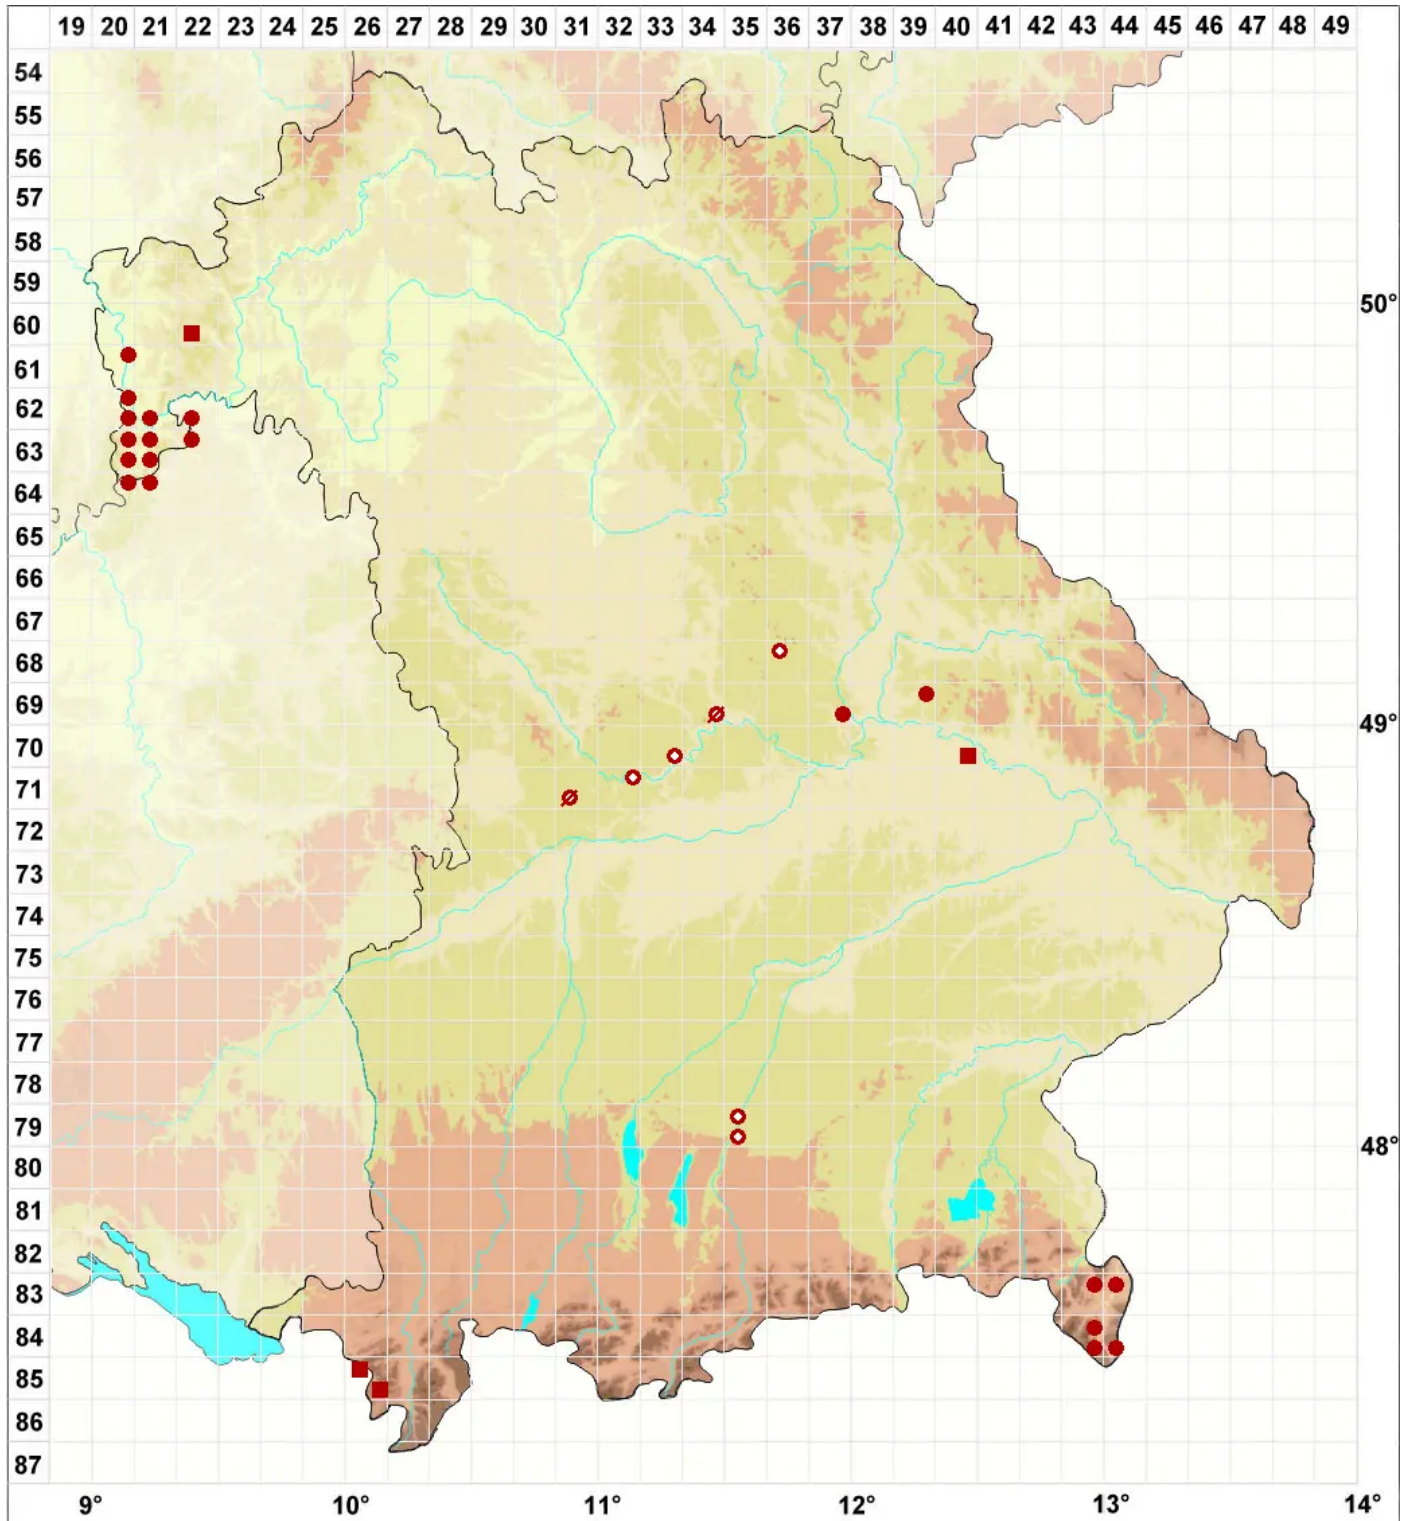

Micarea peliocarpa (Anzi) Coppins & R. Sant.

Graufrüchtige Krümflechte

Legende:

Symbole:

Ausgefülltes Symbol:
Zeitraum von 1980 bis heute (Aktuelle Angabe)

Leeres Symbol:
Zeitraum vor 1980 (Altangabe)

Quadrat: Herbarbeleg