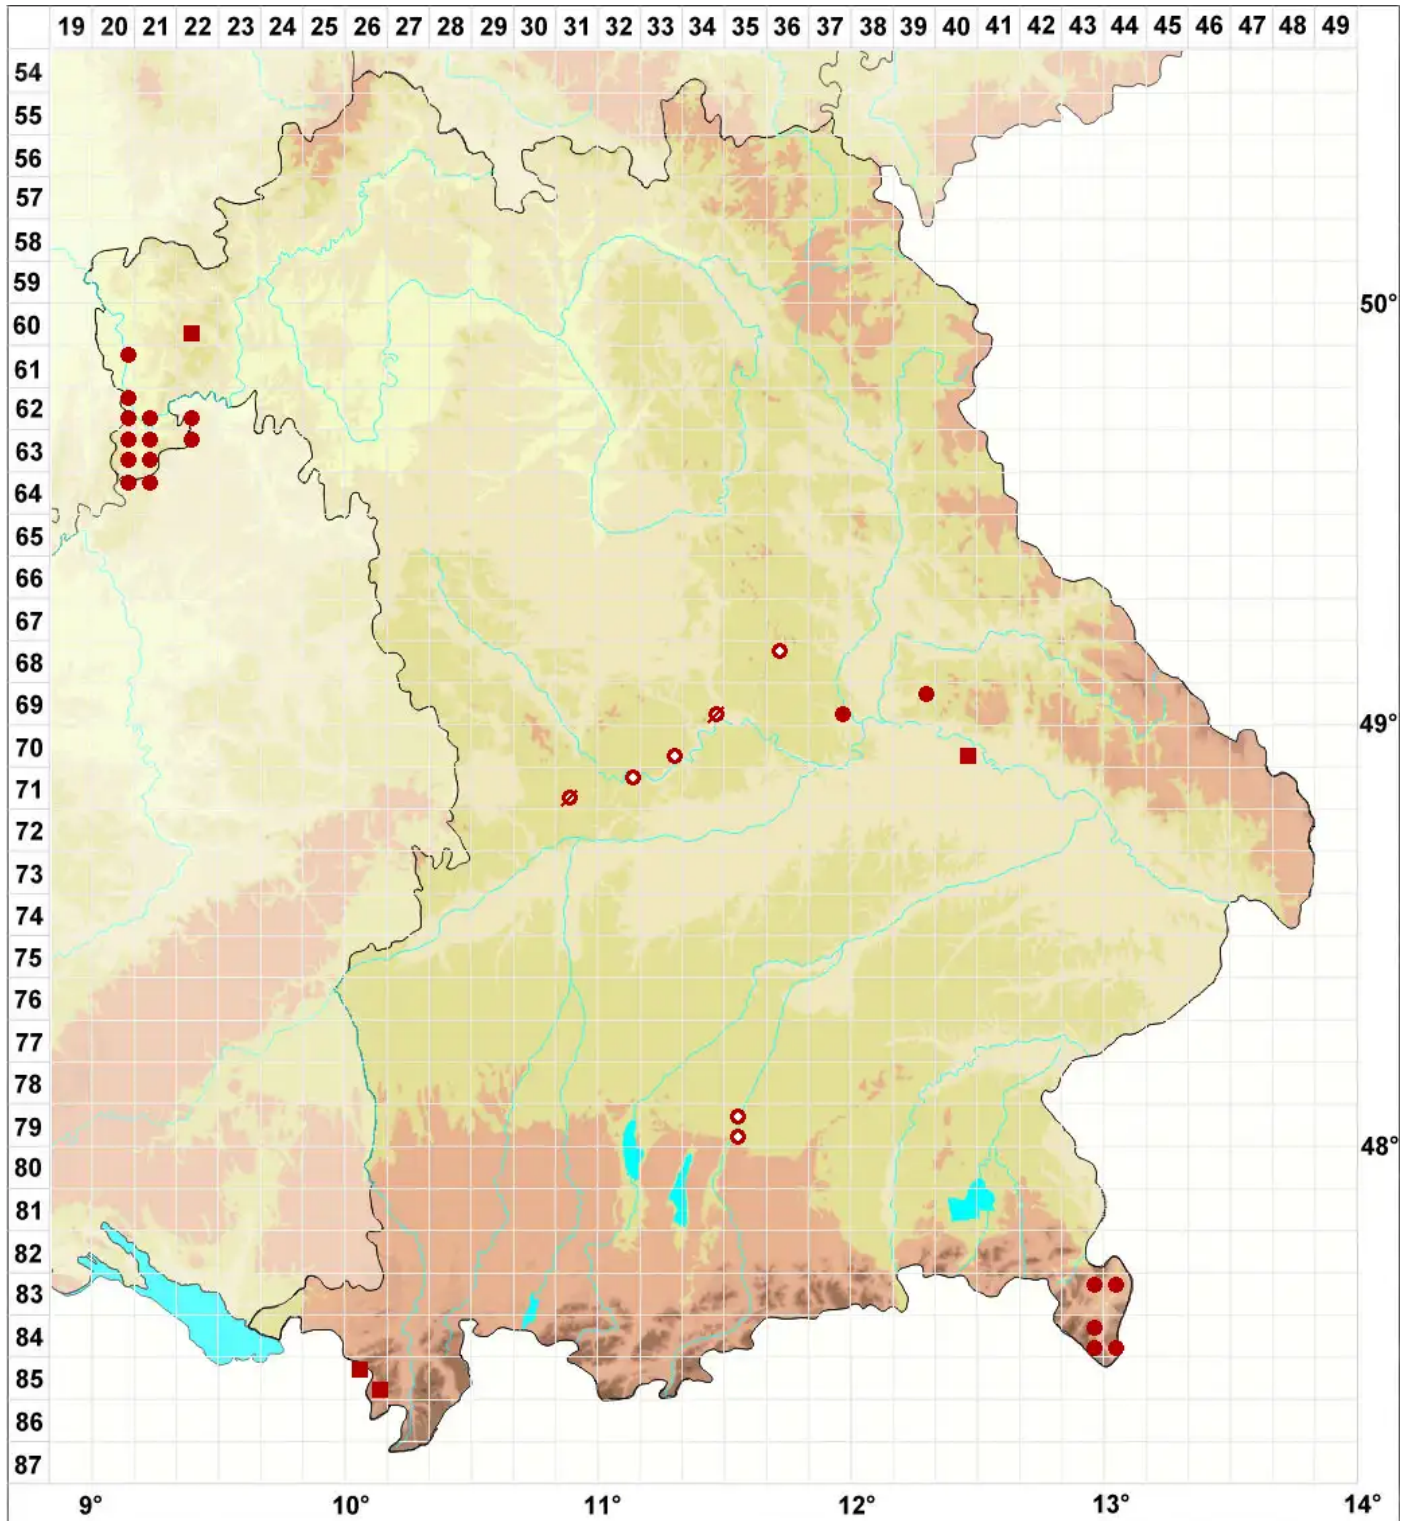

Micarea peliocarpa (Anzi) Coppins & R. Sant.

Graufrüchtige Krümflechte

Legende:

- Symbole:**
Ausgefülltes Symbol:
Zeitraum von 1980 bis heute (Aktuelle Angabe)
Leeres Symbol:
Zeitraum vor 1980 (Altangabe)
Quadrat: Herbarbeleg