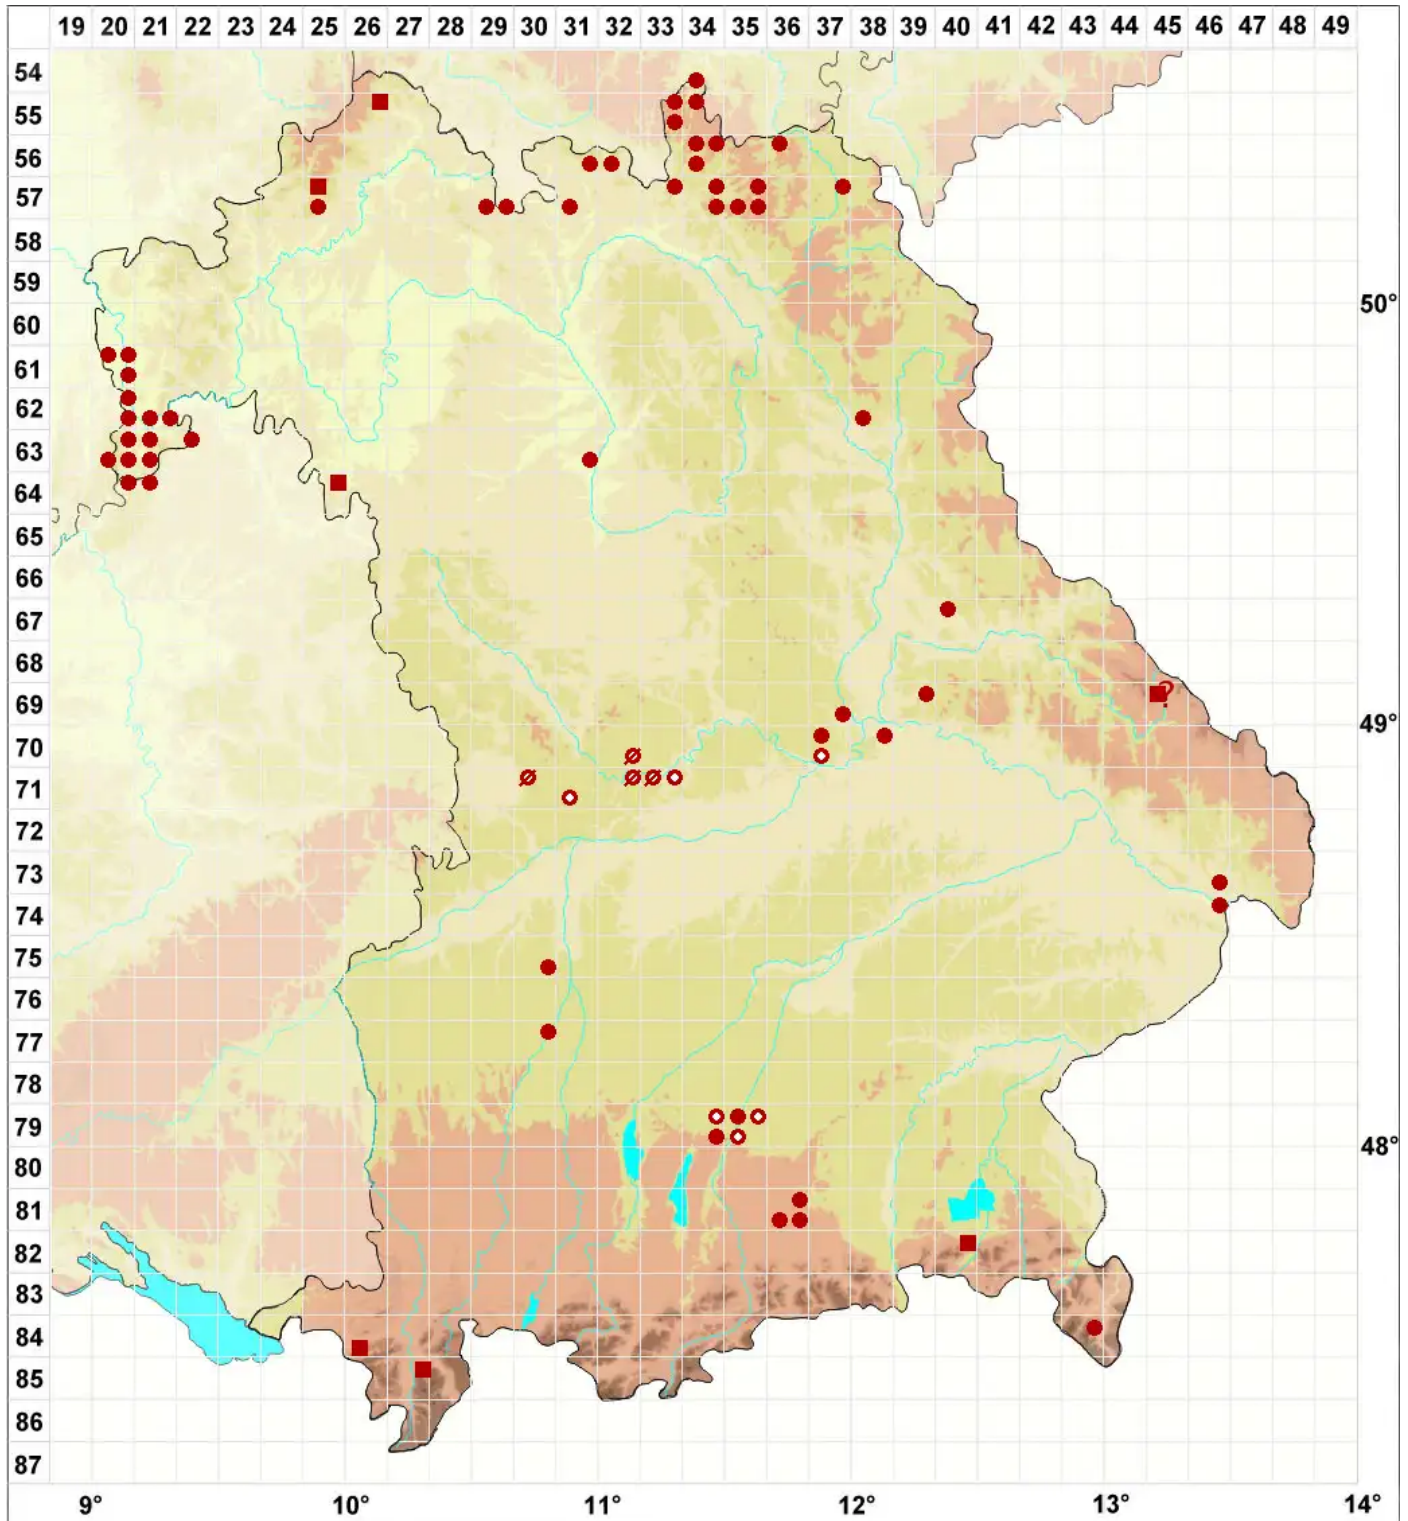

Micarea prasina Fr.

Lauchgrüne Krümflechte

Legende:

Symbole:

Ausgefülltes Symbol:
Zeitraum von 1980 bis heute (Aktuelle Angabe)

Leeres Symbol:
Zeitraum vor 1980 (Altangabe)

Quadrat: Herbarbeleg