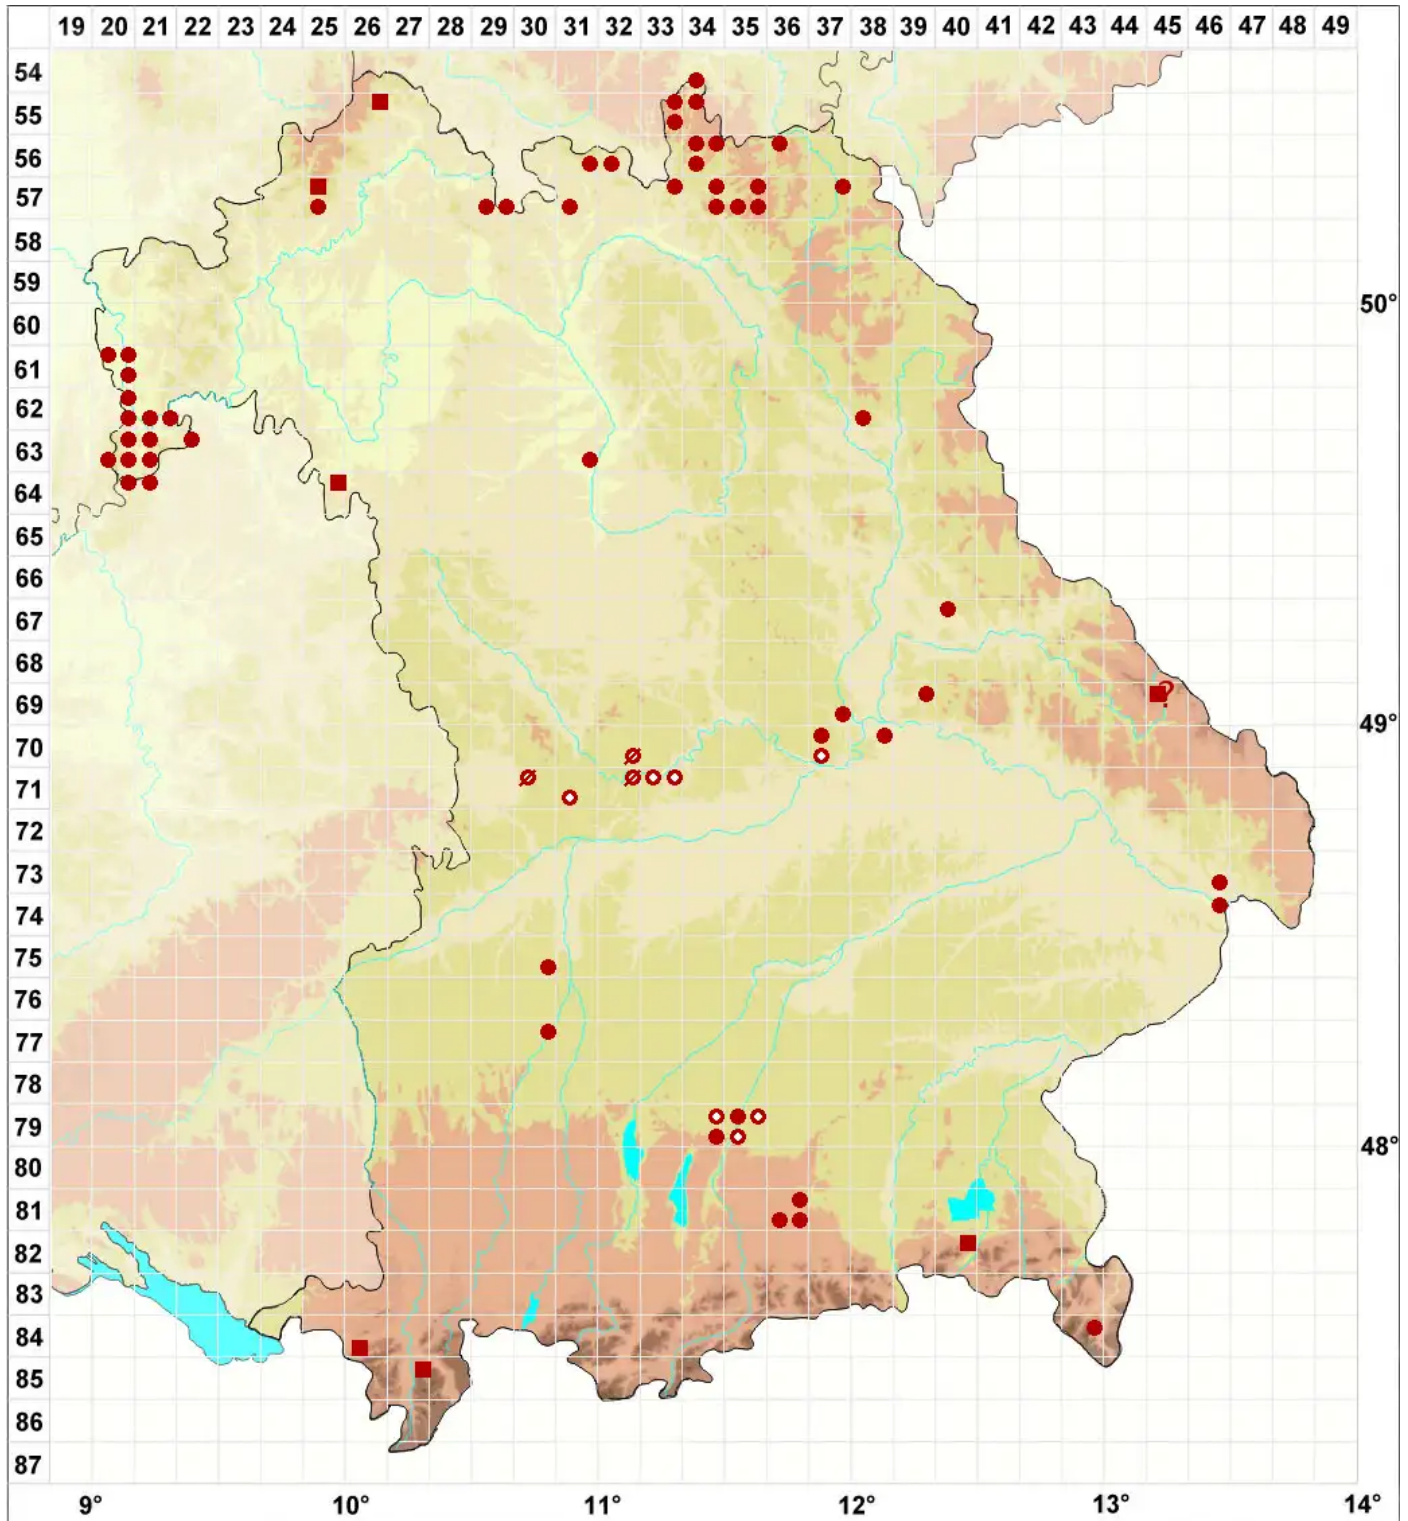

# Micarea prasina Fr.

## Lauchgrüne Krümflechte

Legende:

**Symbole:**

Ausgefülltes Symbol:  
Zeitraum von 1980 bis heute (Aktuelle Angabe)

Leeres Symbol:  
Zeitraum vor 1980 (Altangabe)

Quadrat: Herbarbeleg