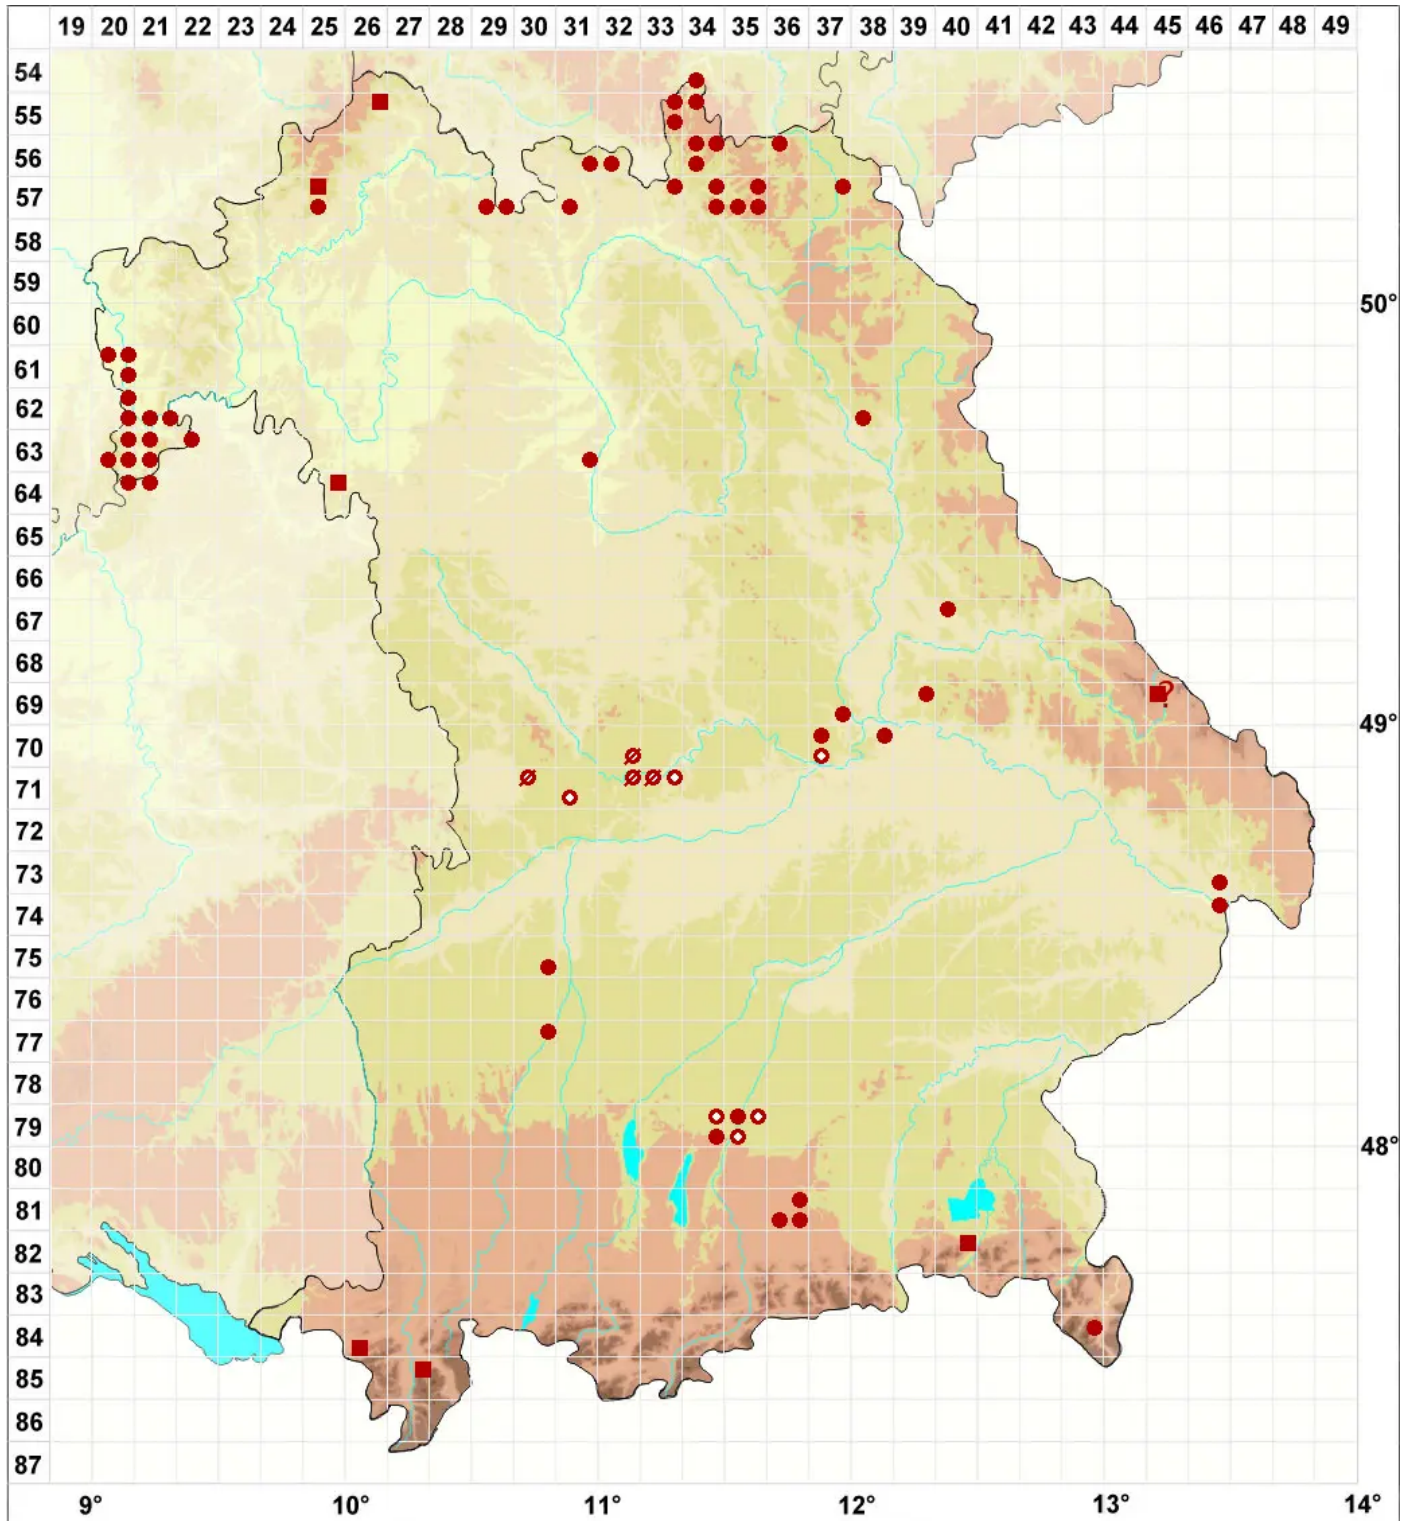

Micarea prasina Fr.

Lauchgrüne Krümflechte

Legende:

Symbole:

Ausgefülltes Symbol:
Zeitraum von 1980 bis heute (Aktuelle Angabe)

Leeres Symbol:
Zeitraum vor 1980 (Altangabe)

Quadrat: Herbarbeleg