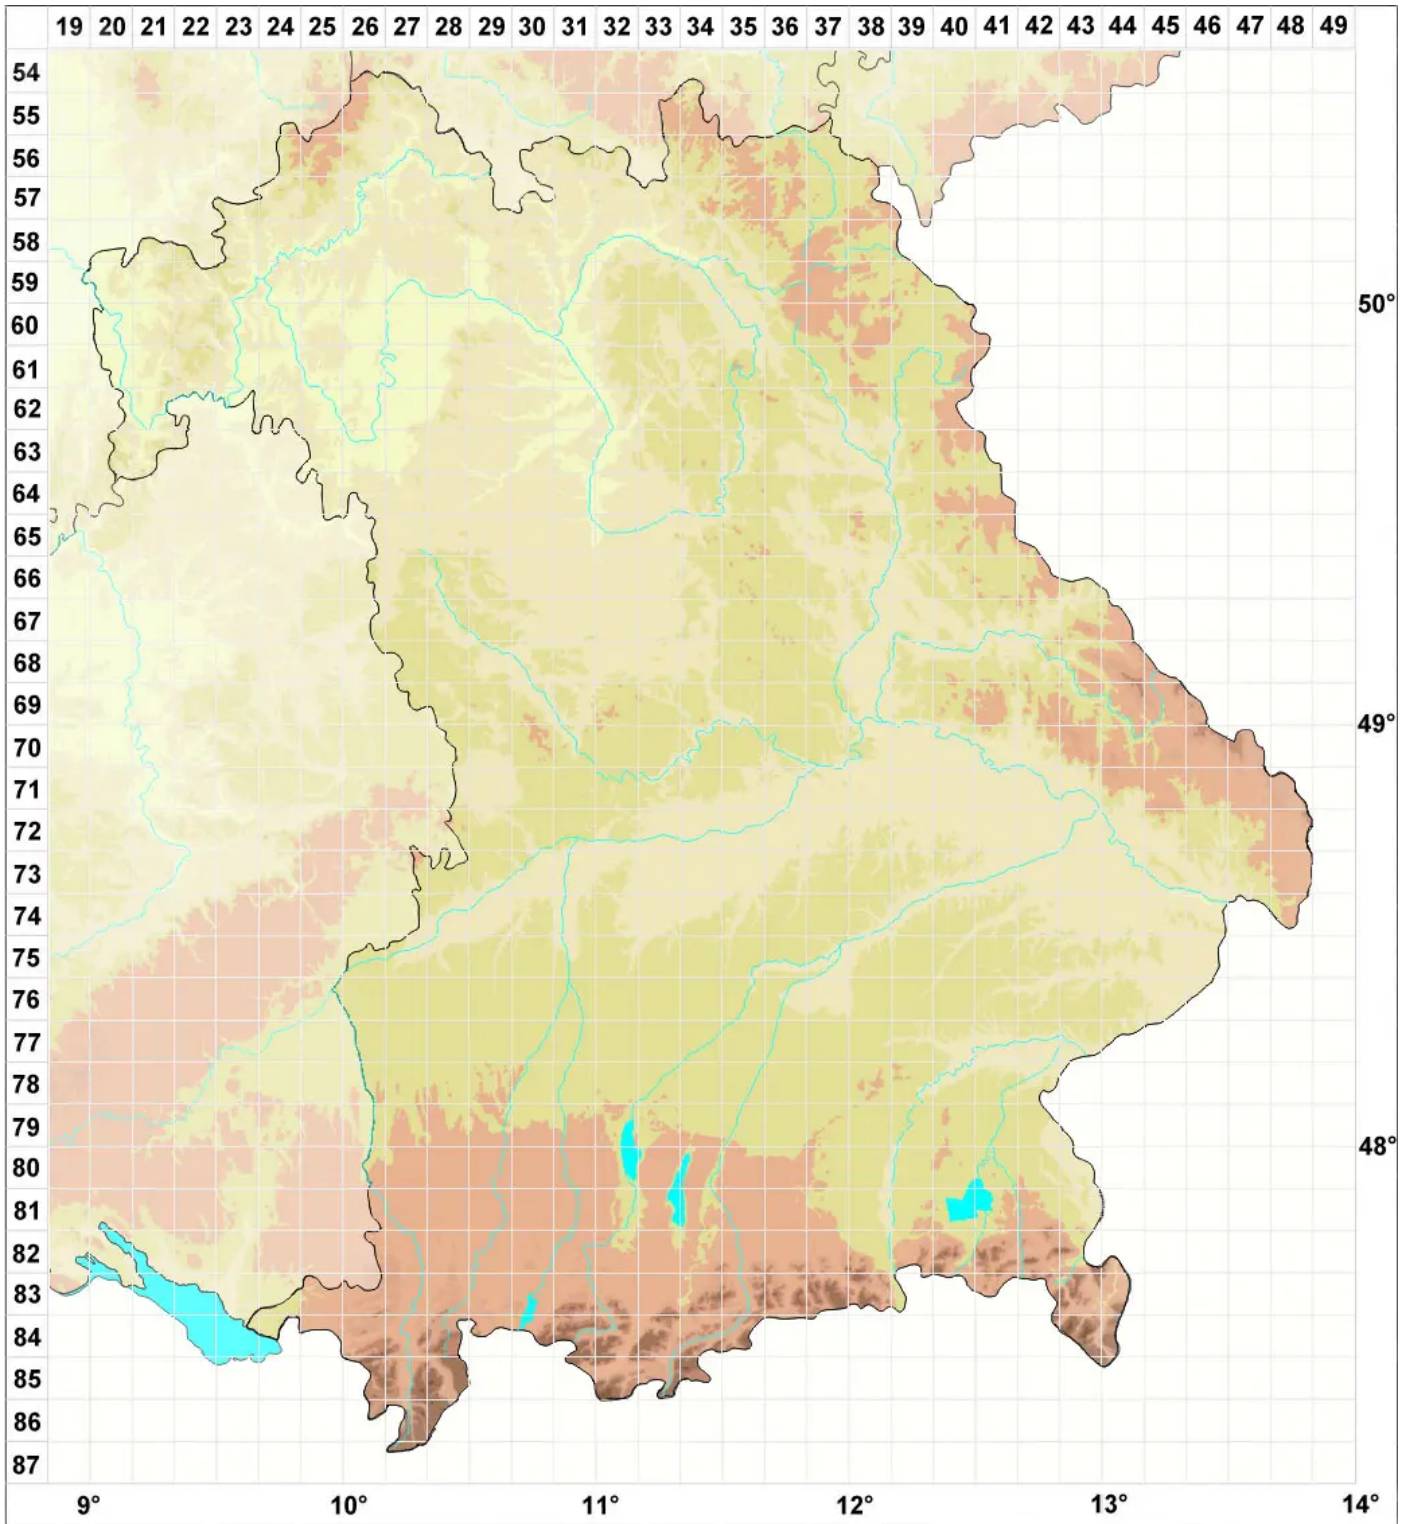

Micarea soralifera Guzew-Krzem., Czarnota, ■ubek & Kukwa

Mehlige Krümflechte

Legende:

Symbole:

Ausgefülltes Symbol:
Zeitraum von 1980 bis heute (Aktuelle Angabe)

Leeres Symbol:
Zeitraum vor 1980 (Altangabe)

Quadrat: Herbarbeleg