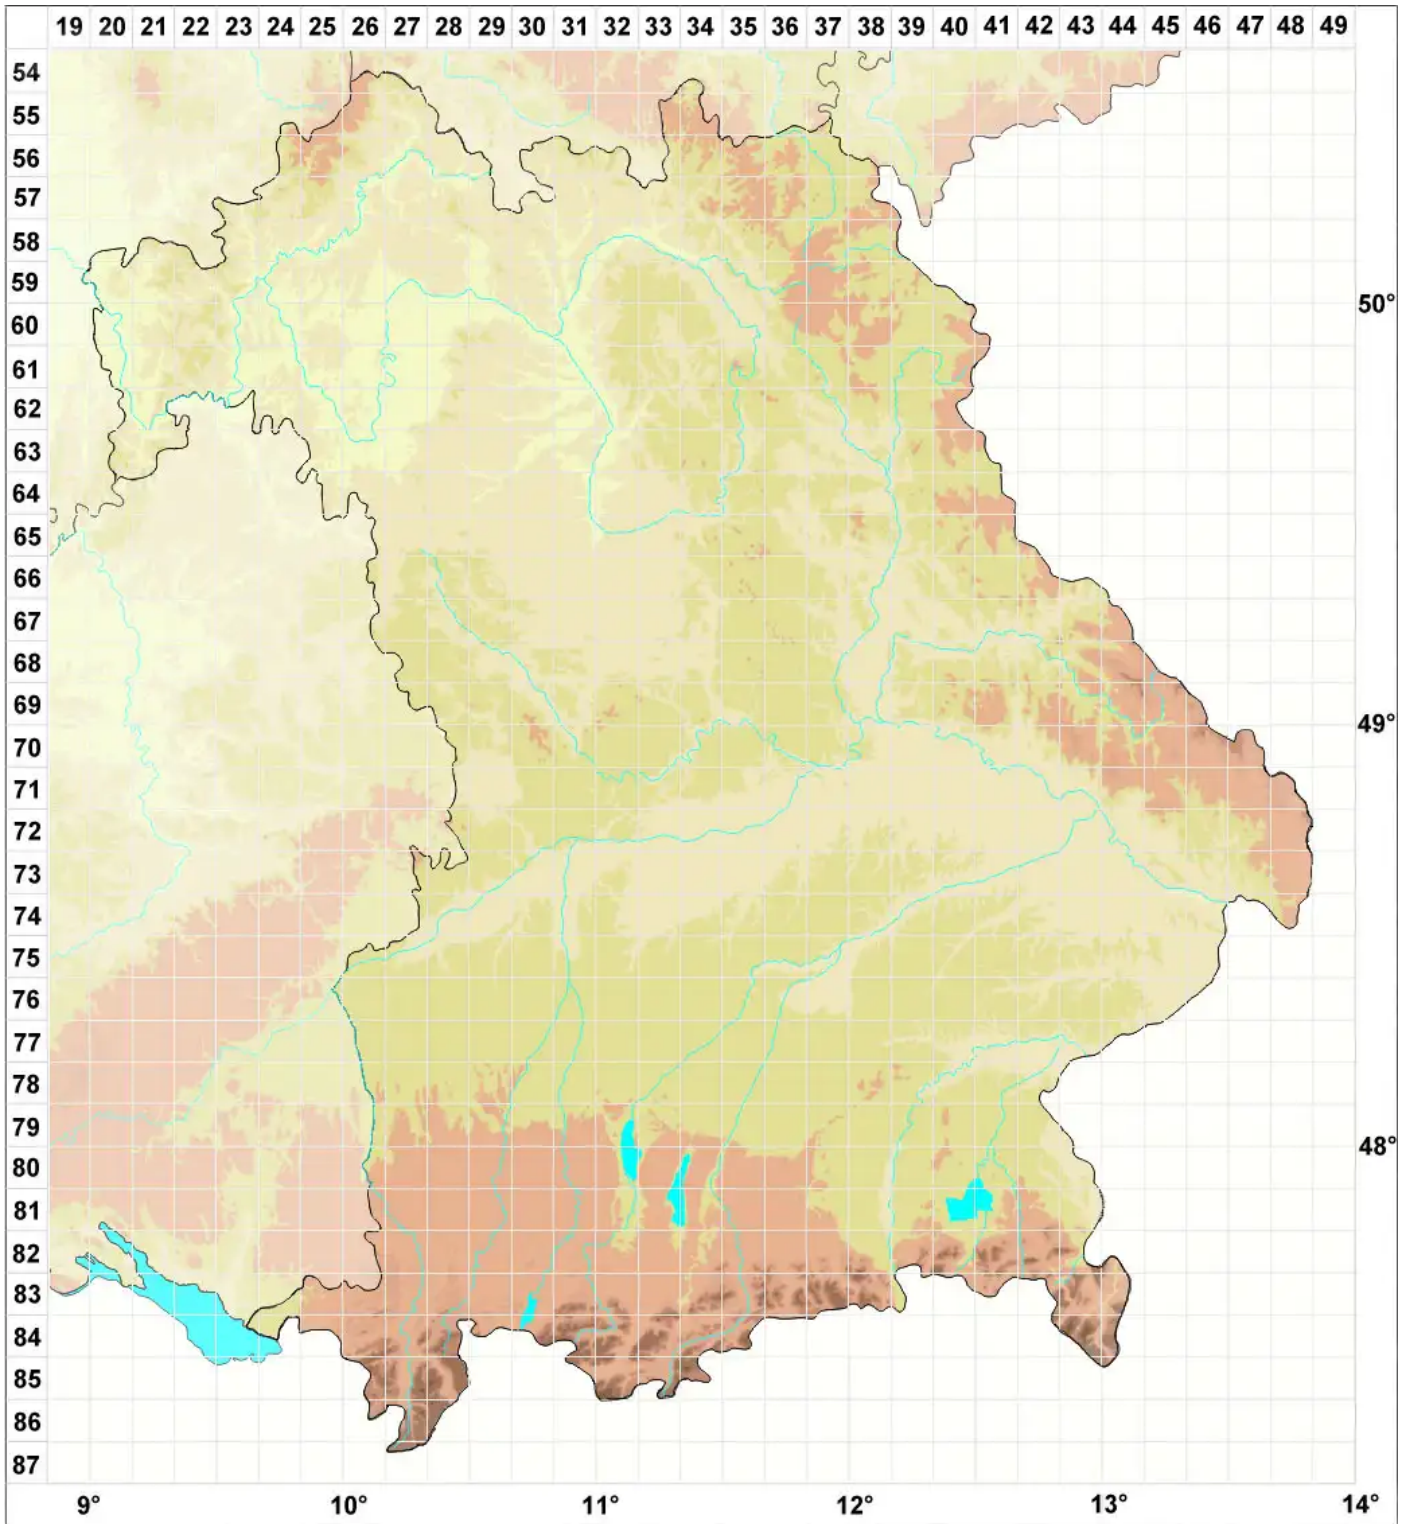

Micarea soralifera Guzew-Krzem., Czarnota, ■ubek & Kukwa

Mehlige Krümflechte

Legende:

Symbole:

Ausgefülltes Symbol:
Zeitraum von 1980 bis heute (Aktuelle Angabe)

Leeres Symbol:
Zeitraum vor 1980 (Altangabe)

Quadrat: Herbarbeleg