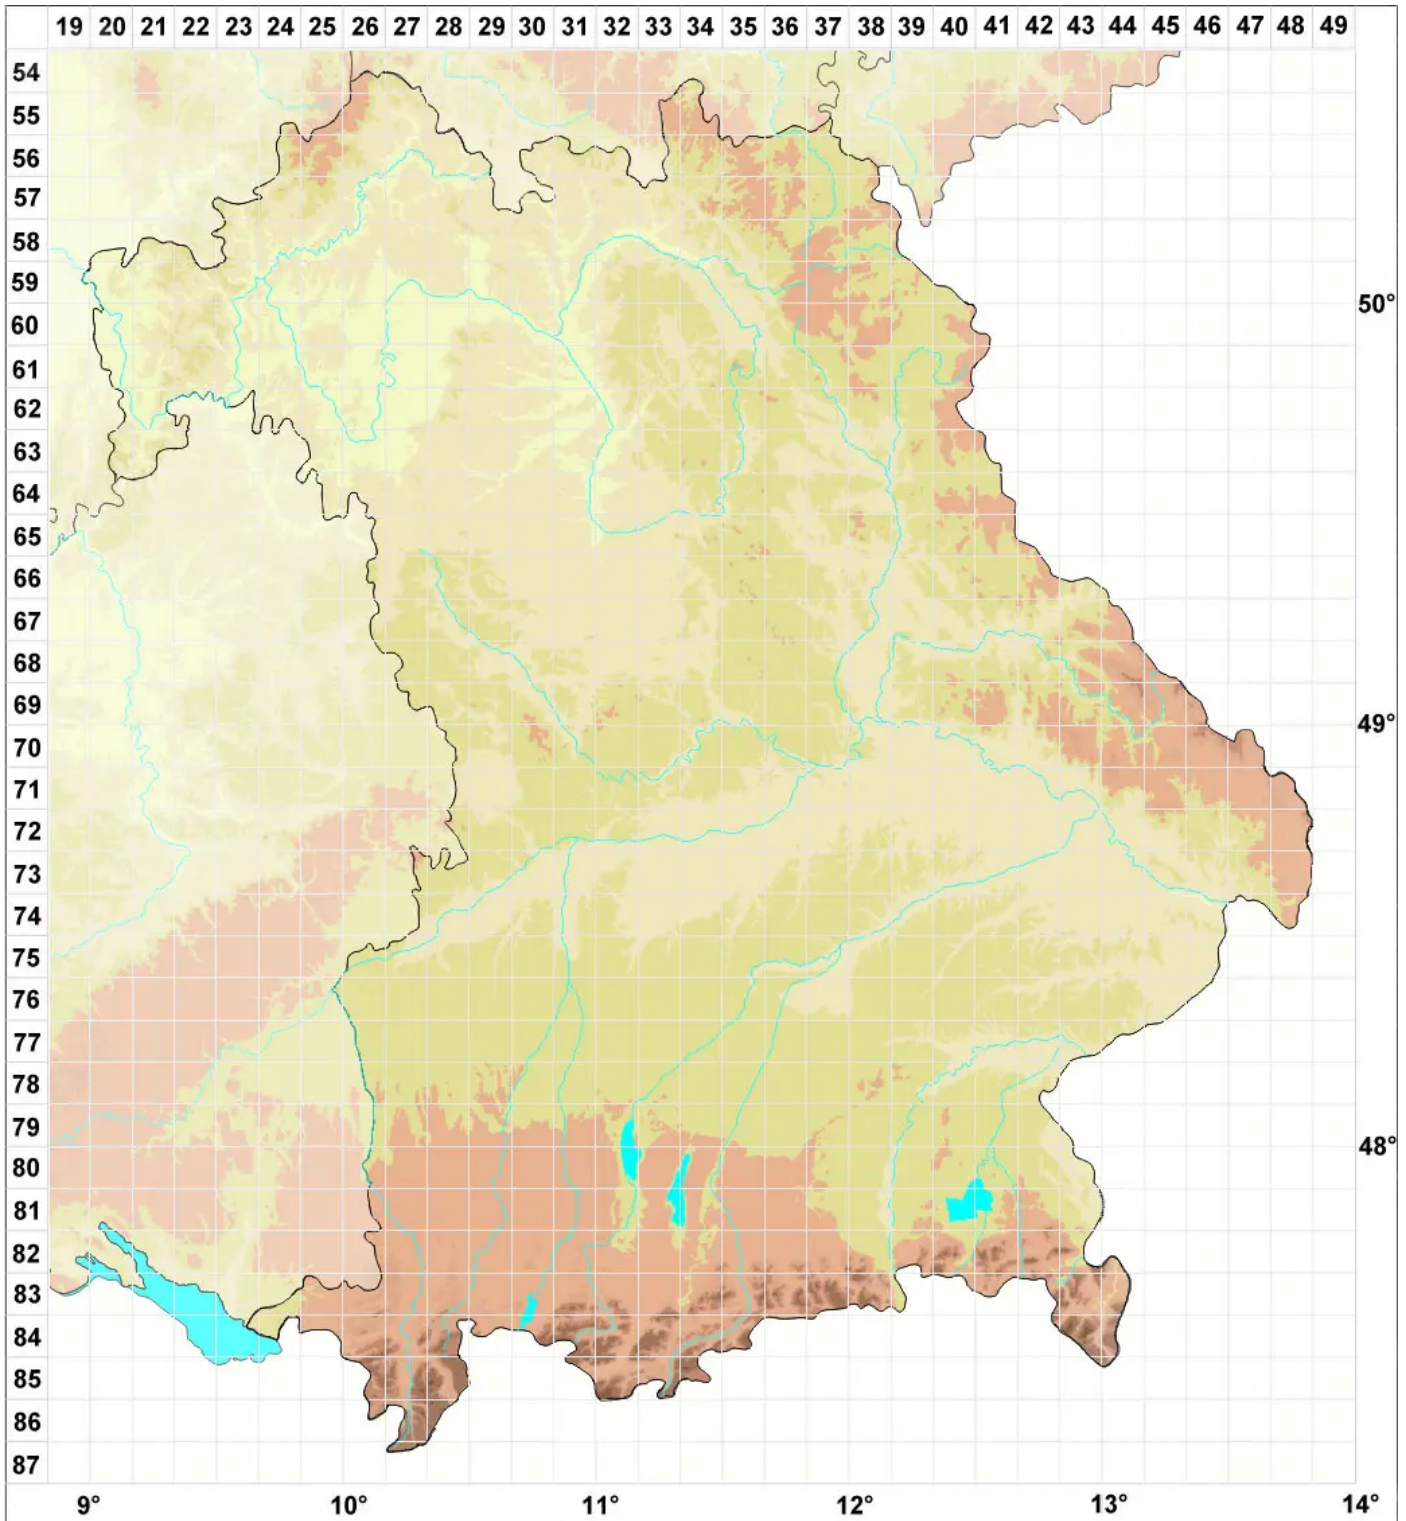

Micarea soralifera Guzew-Krzem., Czarnota, ■ubek & Kukwa

Mehlige Krümflechte

Legende:

- Symbole:**
Ausgefülltes Symbol:
Zeitraum von 1980 bis heute (Aktuelle Angabe)
Leeres Symbol:
Zeitraum vor 1980 (Altangabe)
Quadrat: Herbarbeleg