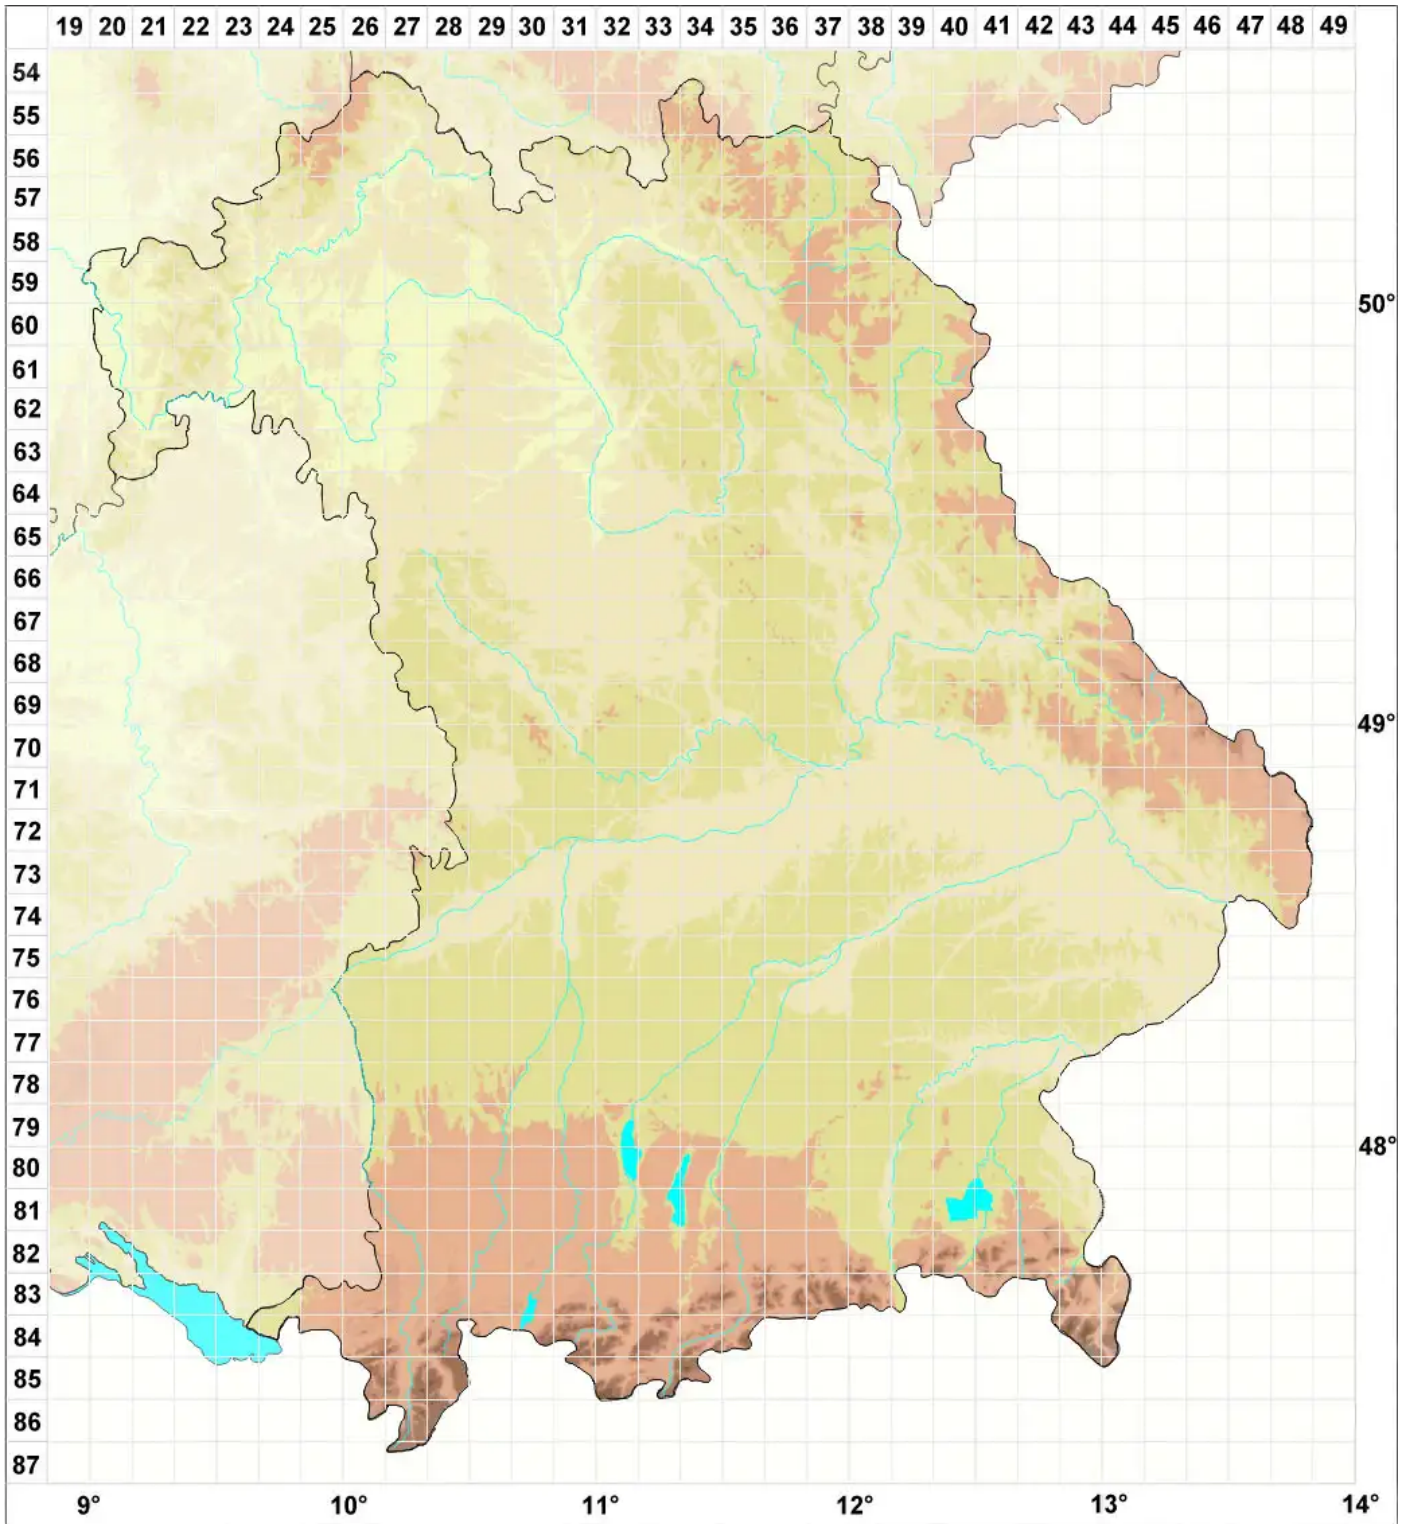

# Micarea subnigrata (Nyl.) Coppins & H. Kilius

## Dunkle Krümflechte

Legende:

- Symbole:**  
Ausgefülltes Symbol:  
Zeitraum von 1980 bis heute (Aktuelle Angabe)  
Leeres Symbol:  
Zeitraum vor 1980 (Altangabe)  
Quadrat: Herbarbeleg