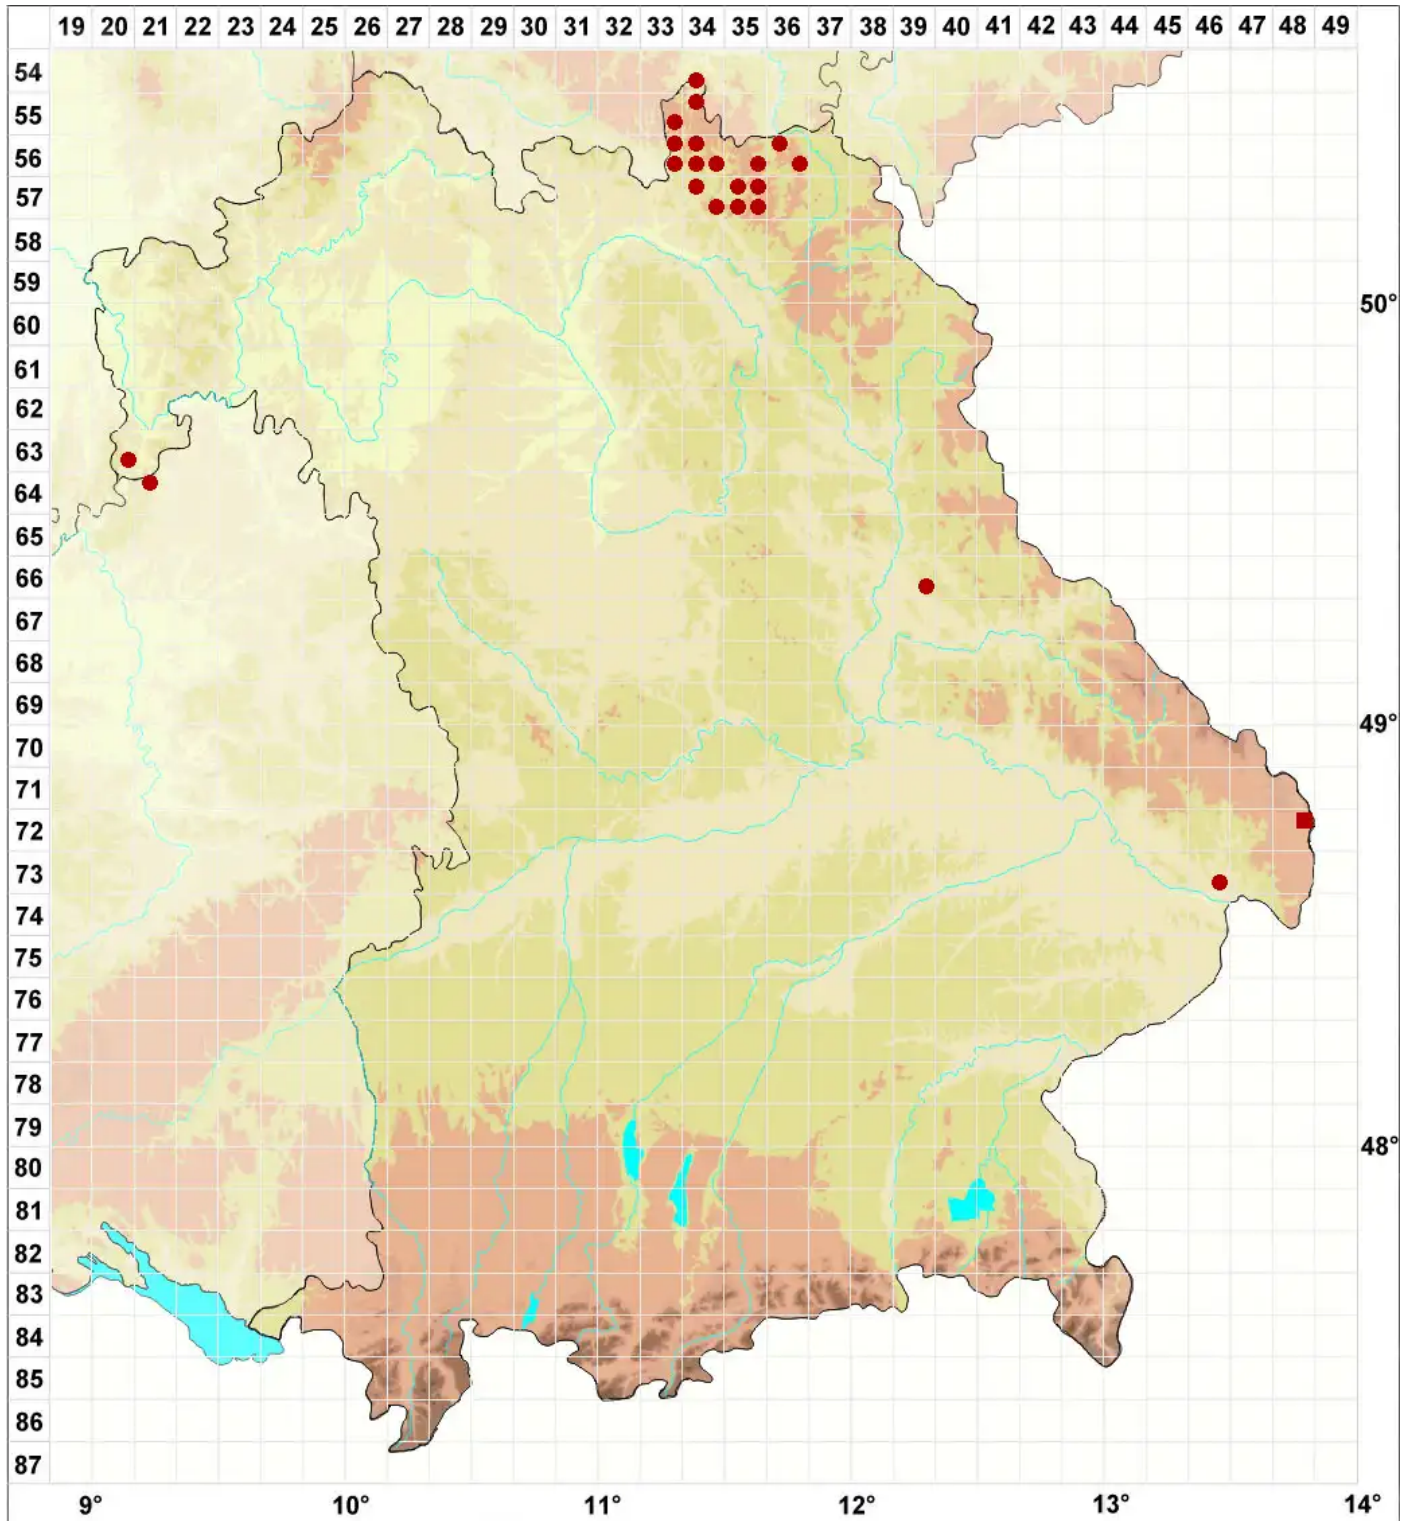

# Micarea sylvicola (Flot.) V $\blacksquare$ zda & V. Wirth

Wald-Krümelflechte

Legende:

- Symbole:**
- Ausgefülltes Symbol:  
Zeitraum von 1980 bis heute (Aktuelle Angabe)
  - Leeres Symbol:  
Zeitraum vor 1980 (Altangabe)
  - Quadrat: Herbarbeleg