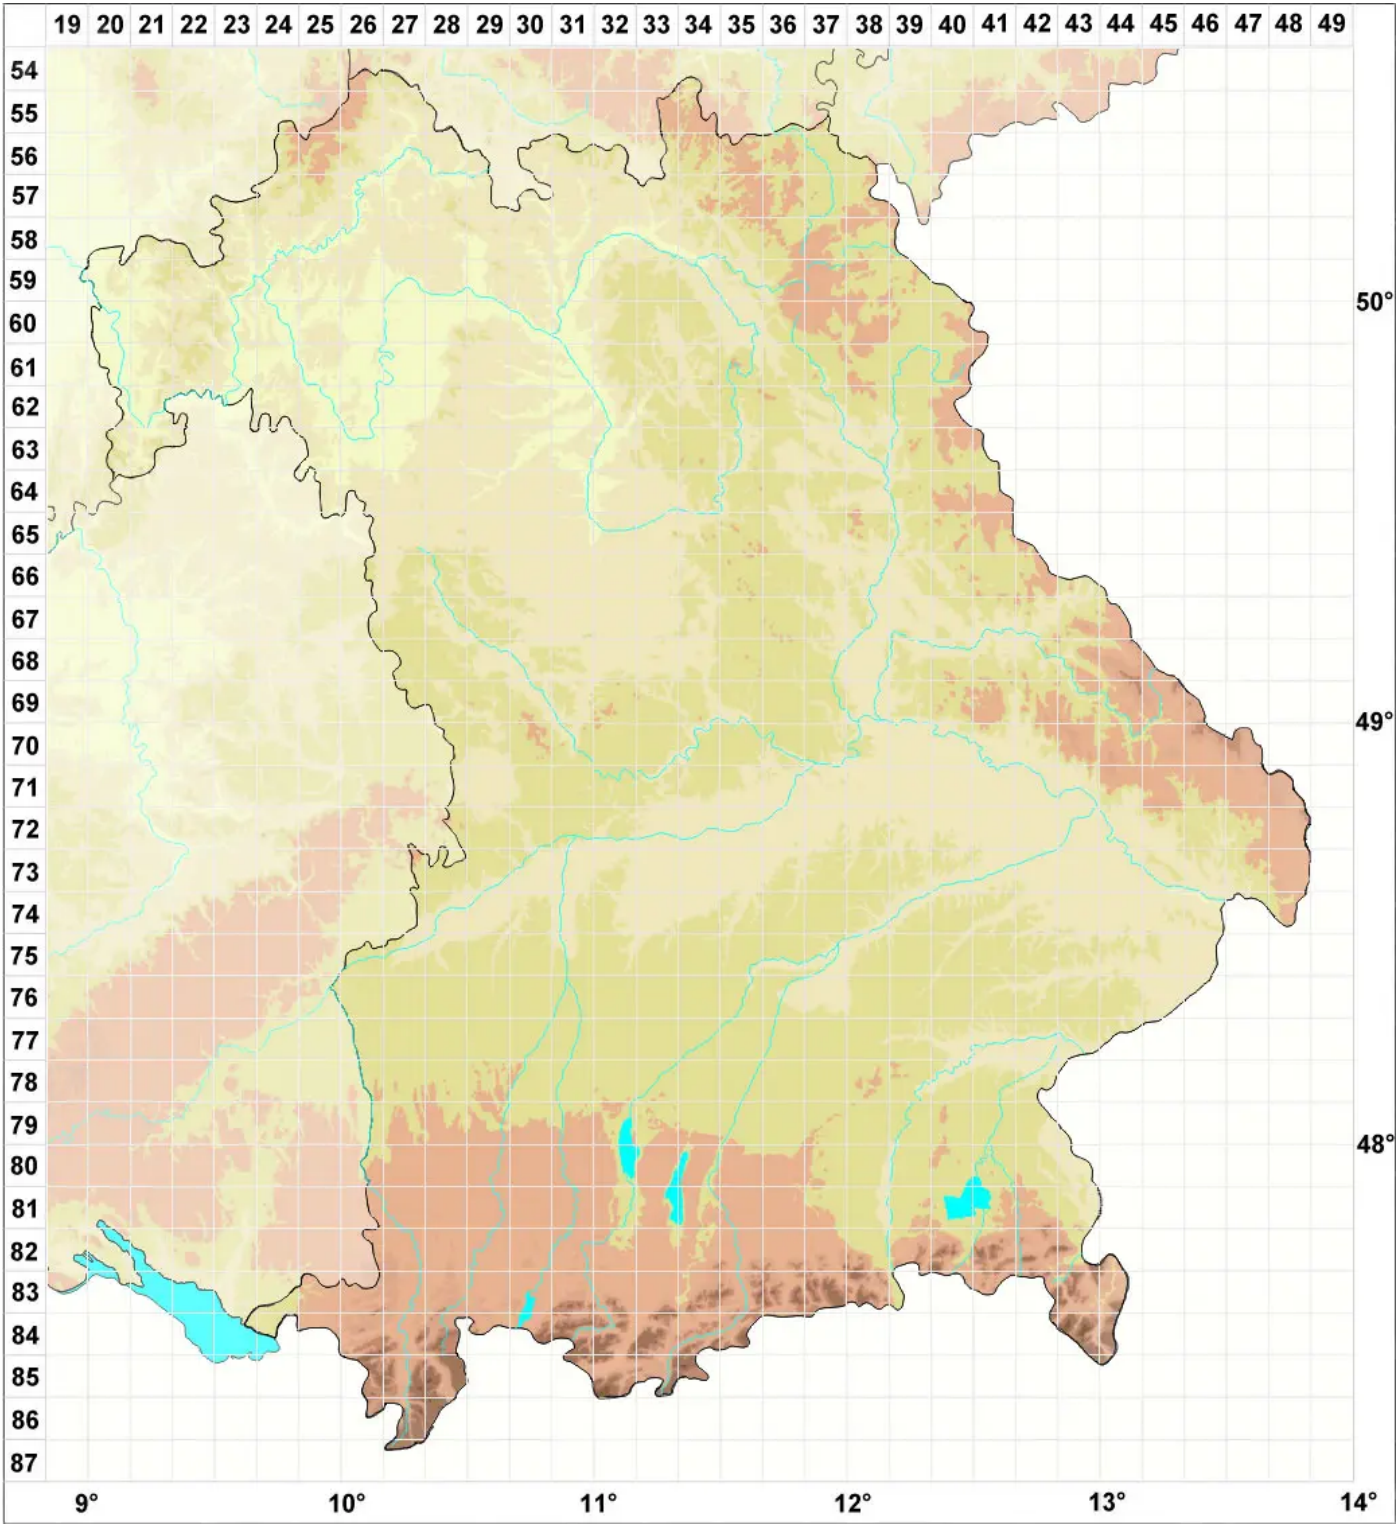

Micarea tomentosa Czamota & Coppins

Legende:

- Symbole:**
- Ausgefülltes Symbol:
Zeitraum von 1980 bis heute (Aktuelle Angabe)
 - Leeres Symbol:
Zeitraum vor 1980 (Altangabe)
 - Quadrat: Herbarbeleg