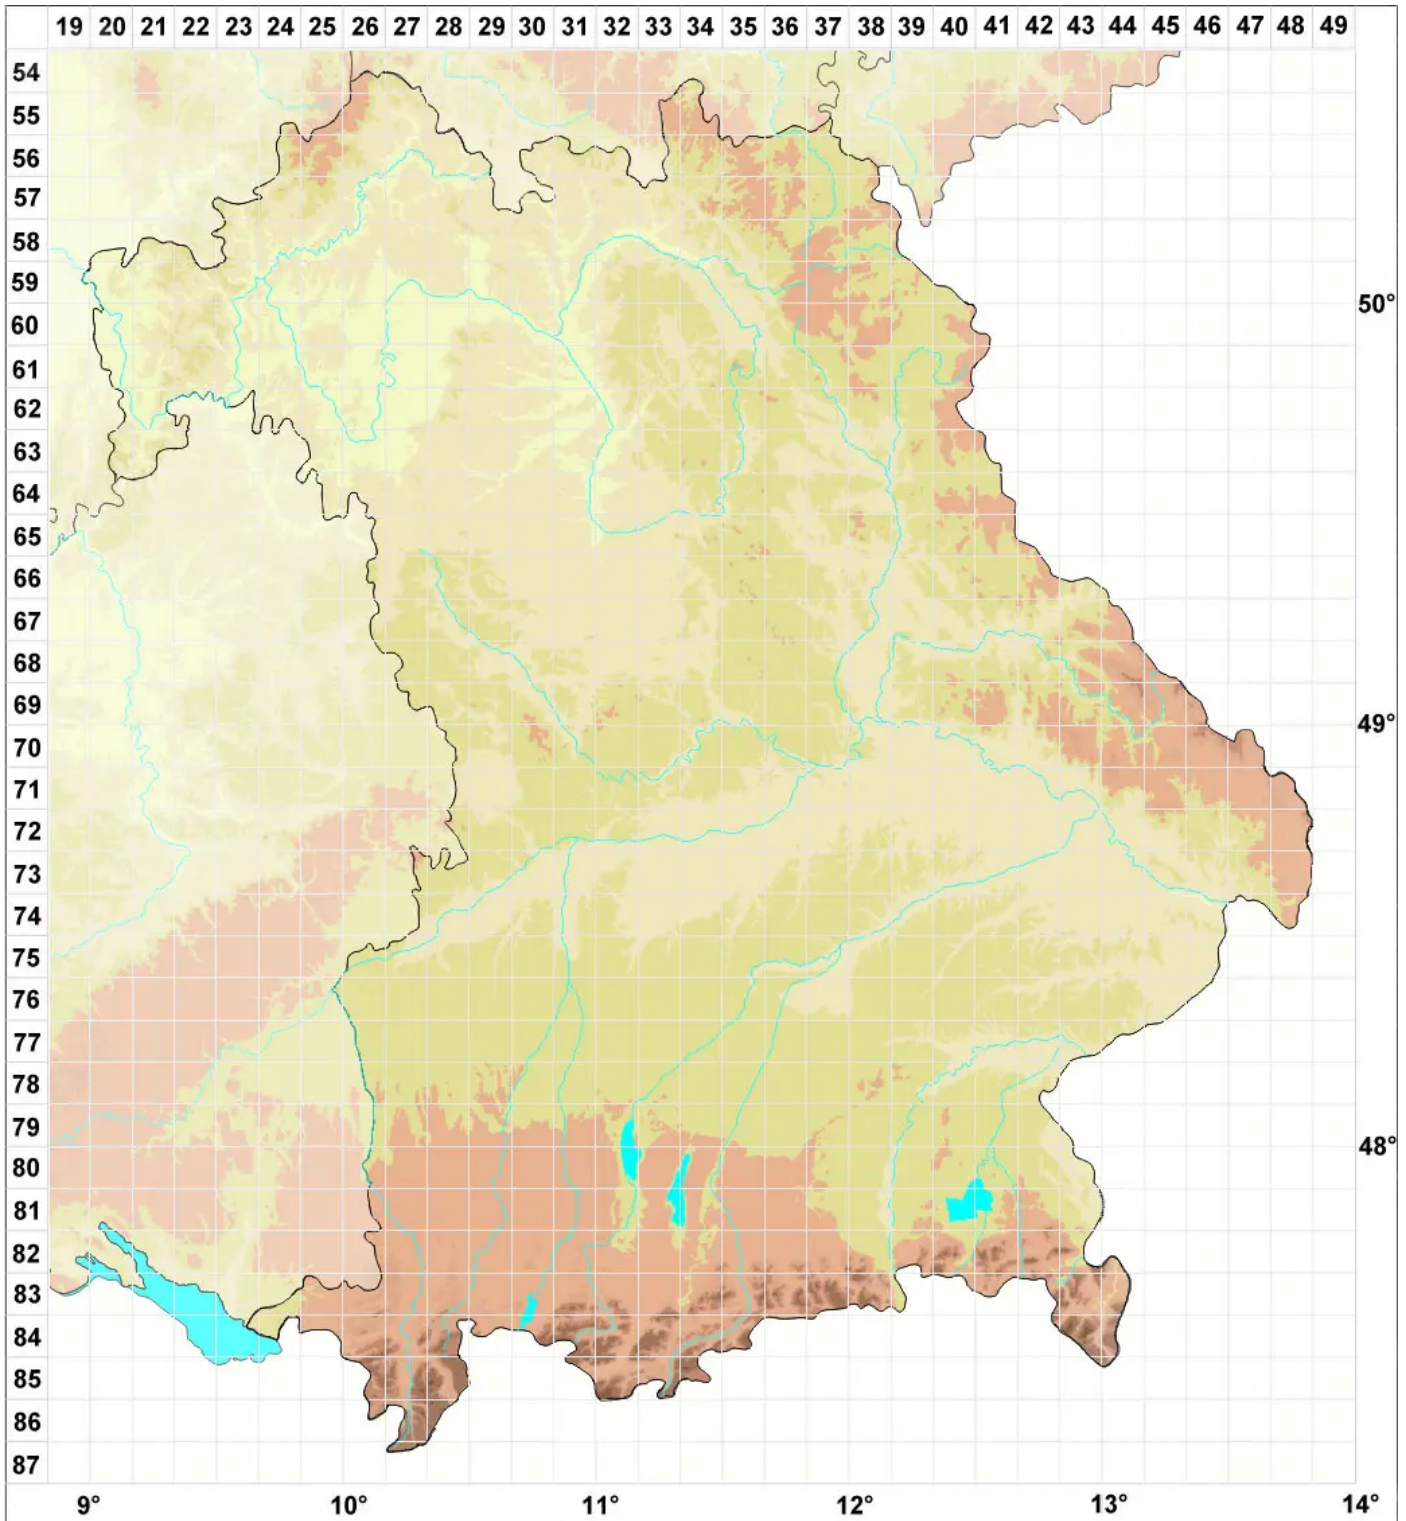

Micarea tuberculata (Sommerf.) R. A. Anderson

Höckerige Krümflechte

Legende:

- Symbole:**
- Ausgefülltes Symbol:
Zeitraum von 1980 bis heute (Aktuelle Angabe)
 - Leeres Symbol:
Zeitraum vor 1980 (Altangabe)
 - Quadrat: Herbarbeleg