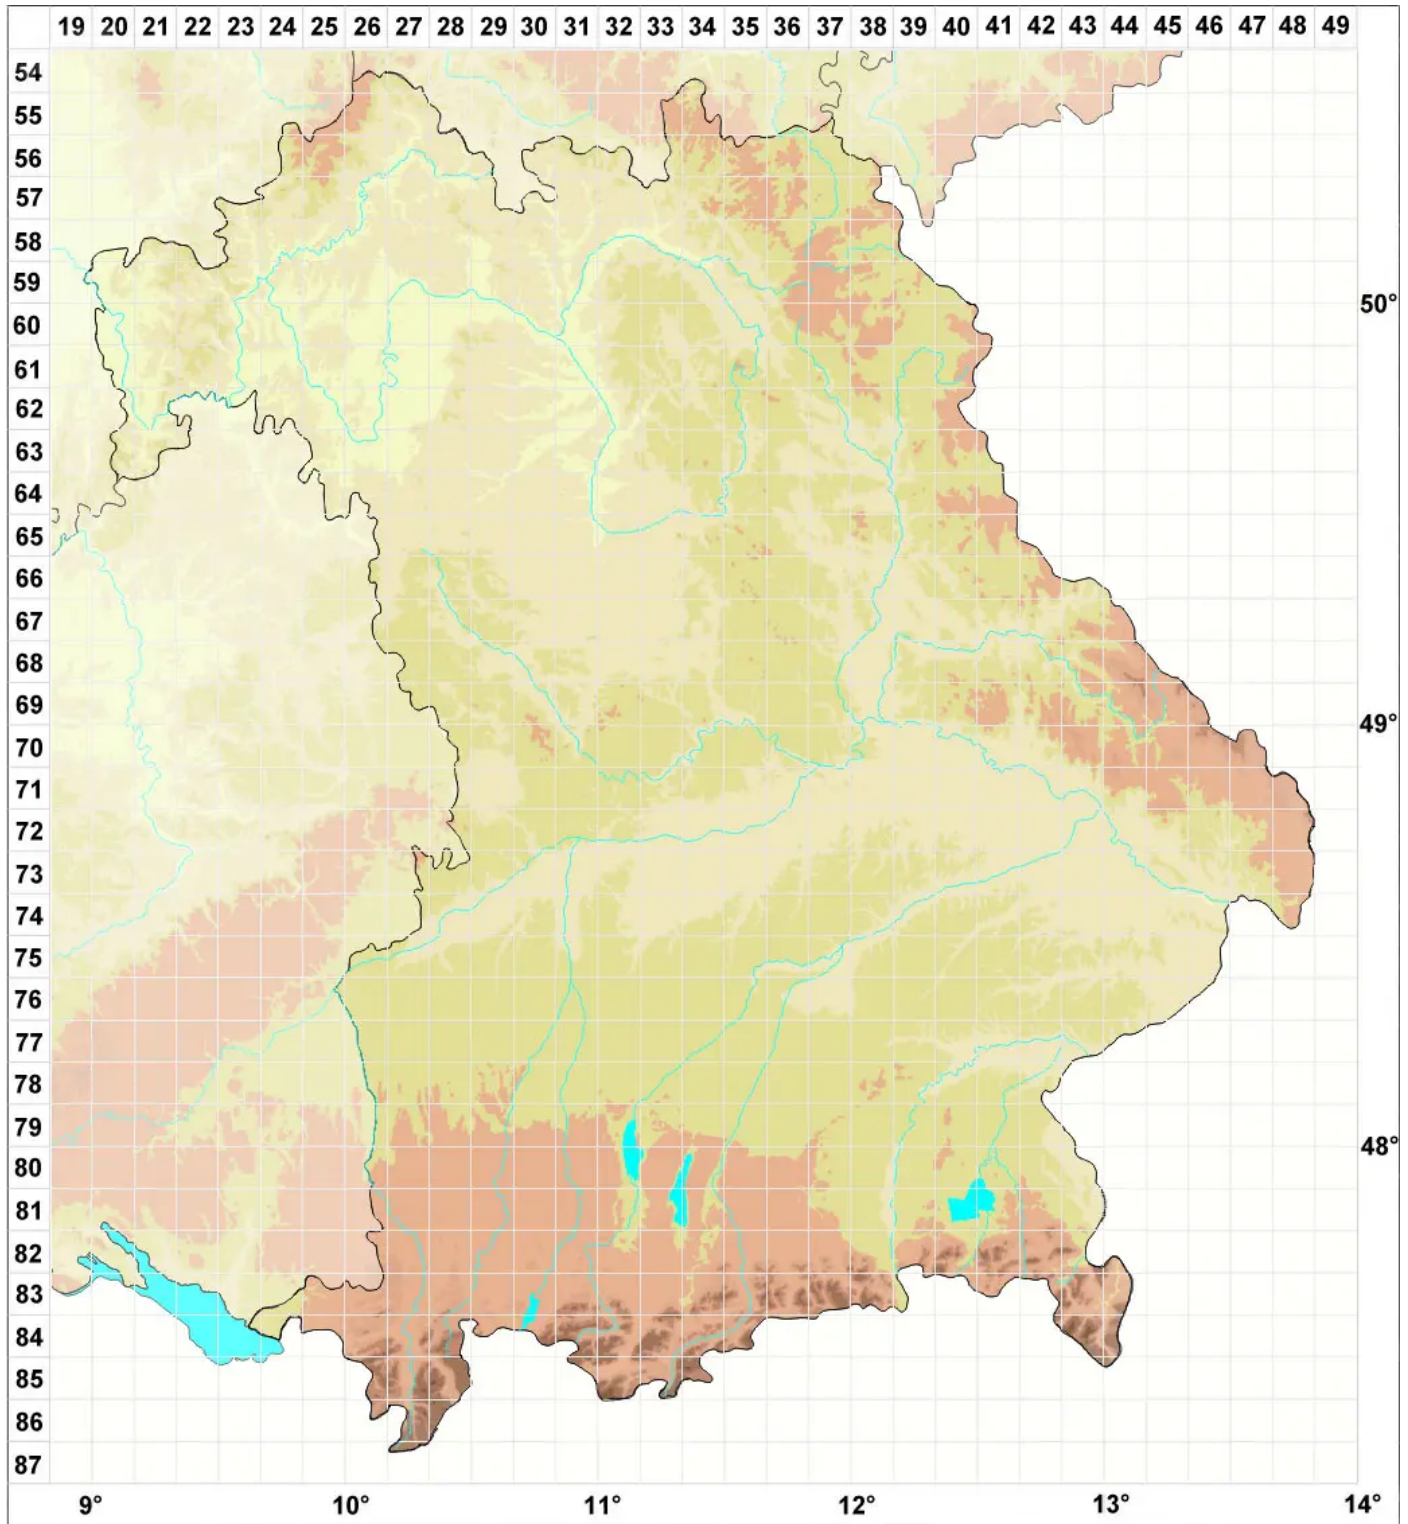

Micarea turfosa (A. Massal.) Du Rietz

Torf-Krümelflechte

Legende:

Symbole:

Ausgefülltes Symbol:
Zeitraum von 1980 bis heute (Aktuelle Angabe)

Leeres Symbol:
Zeitraum vor 1980 (Altangabe)

Quadrat: Herbarbeleg