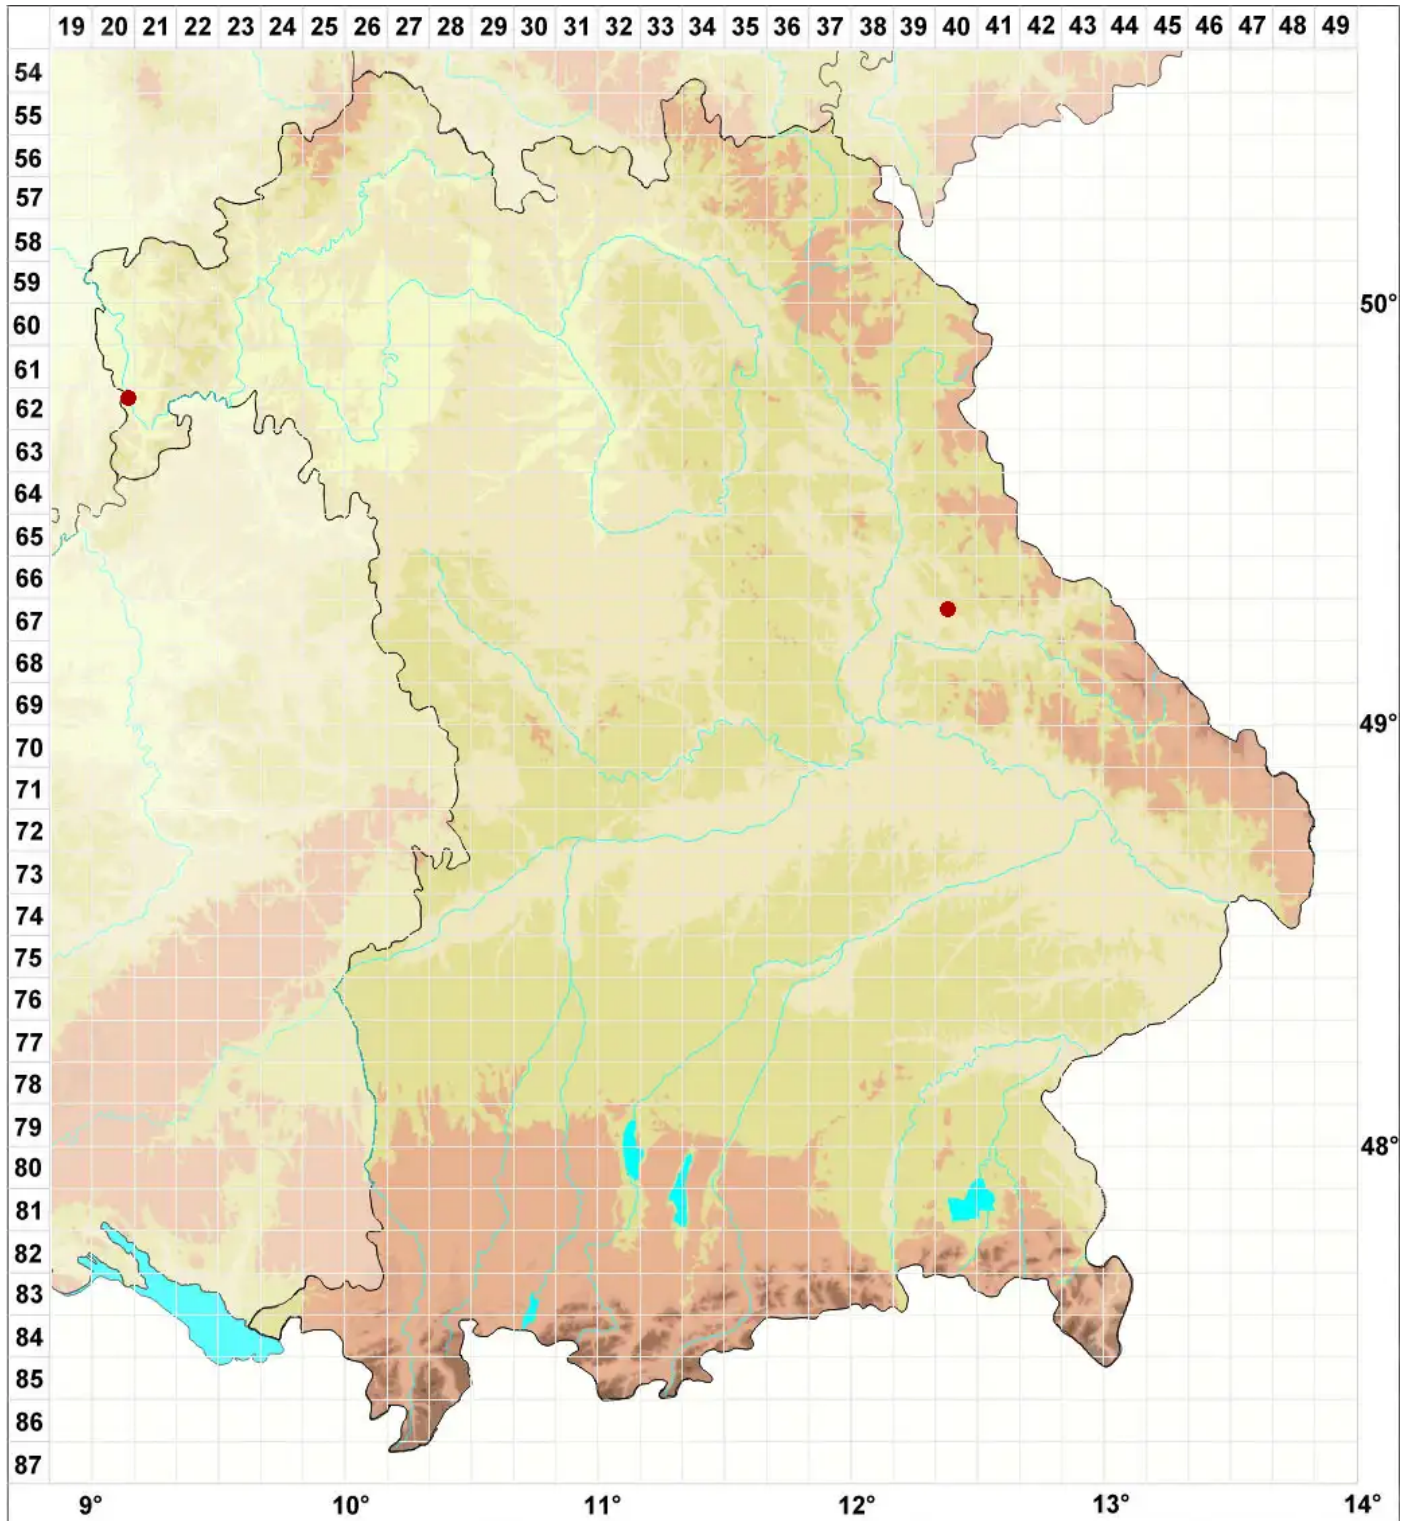

Micarea viridileprosa Coppins & van den Boom

Grünmehlige Krümflechte

Legende:

- Symbole:**
Ausgefülltes Symbol:
Zeitraum von 1980 bis heute (Aktuelle Angabe)
Leeres Symbol:
Zeitraum vor 1980 (Altangabe)
Quadrat: Herbarbeleg