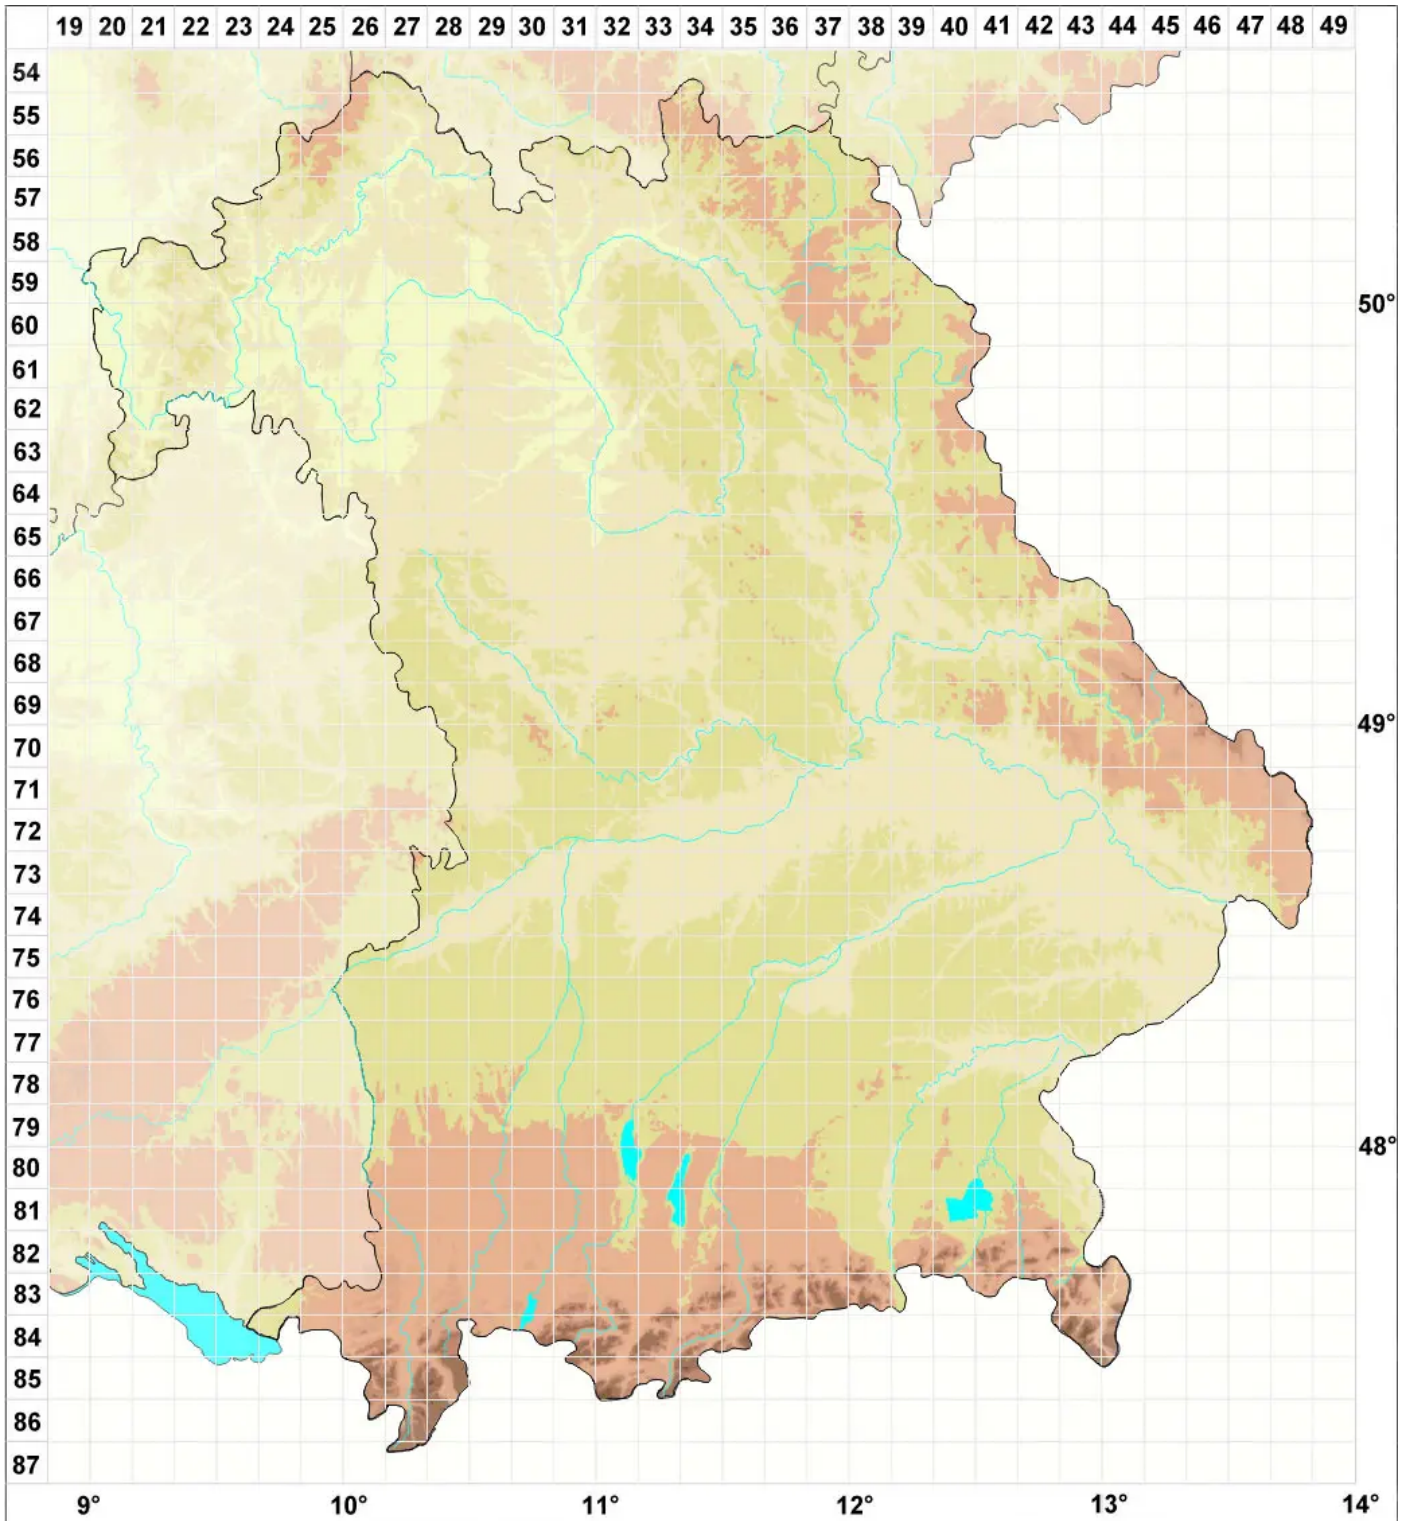

Micarea vulpinaris (Nyl.) Muhr

Fuchs-Krümelflechte

Legende:

- Symbole:**
Ausgefülltes Symbol:
Zeitraum von 1980 bis heute (Aktuelle Angabe)
Leeres Symbol:
Zeitraum vor 1980 (Altangabe)
Quadrat: Herbarbeleg