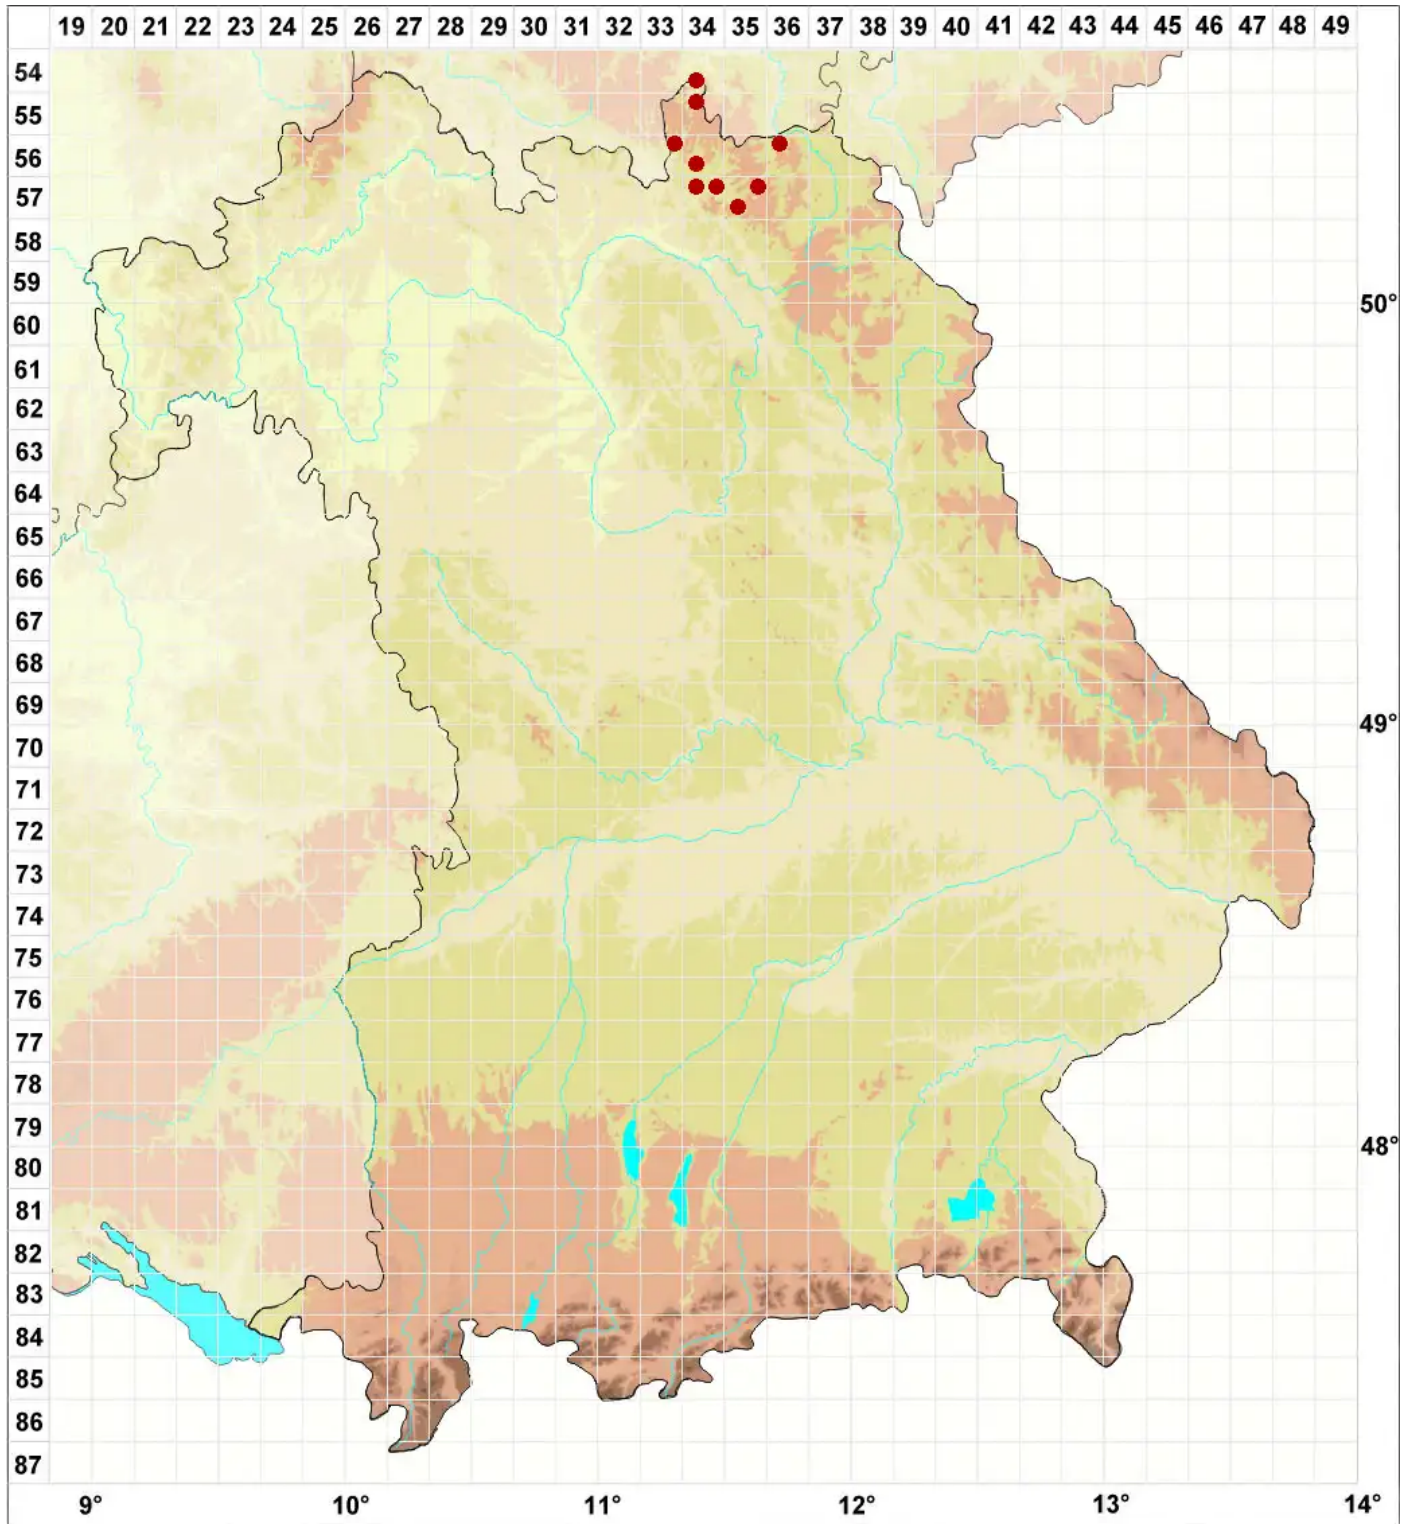

Microcalicium arenarium (Hampe ex A. Massal.) Tibell

Legende:

- Symbole:**
Ausgefülltes Symbol:
Zeitraum von 1980 bis heute (Aktuelle Angabe)
Leeres Symbol:
Zeitraum vor 1980 (Altangabe)
Quadrat: Herbarbeleg