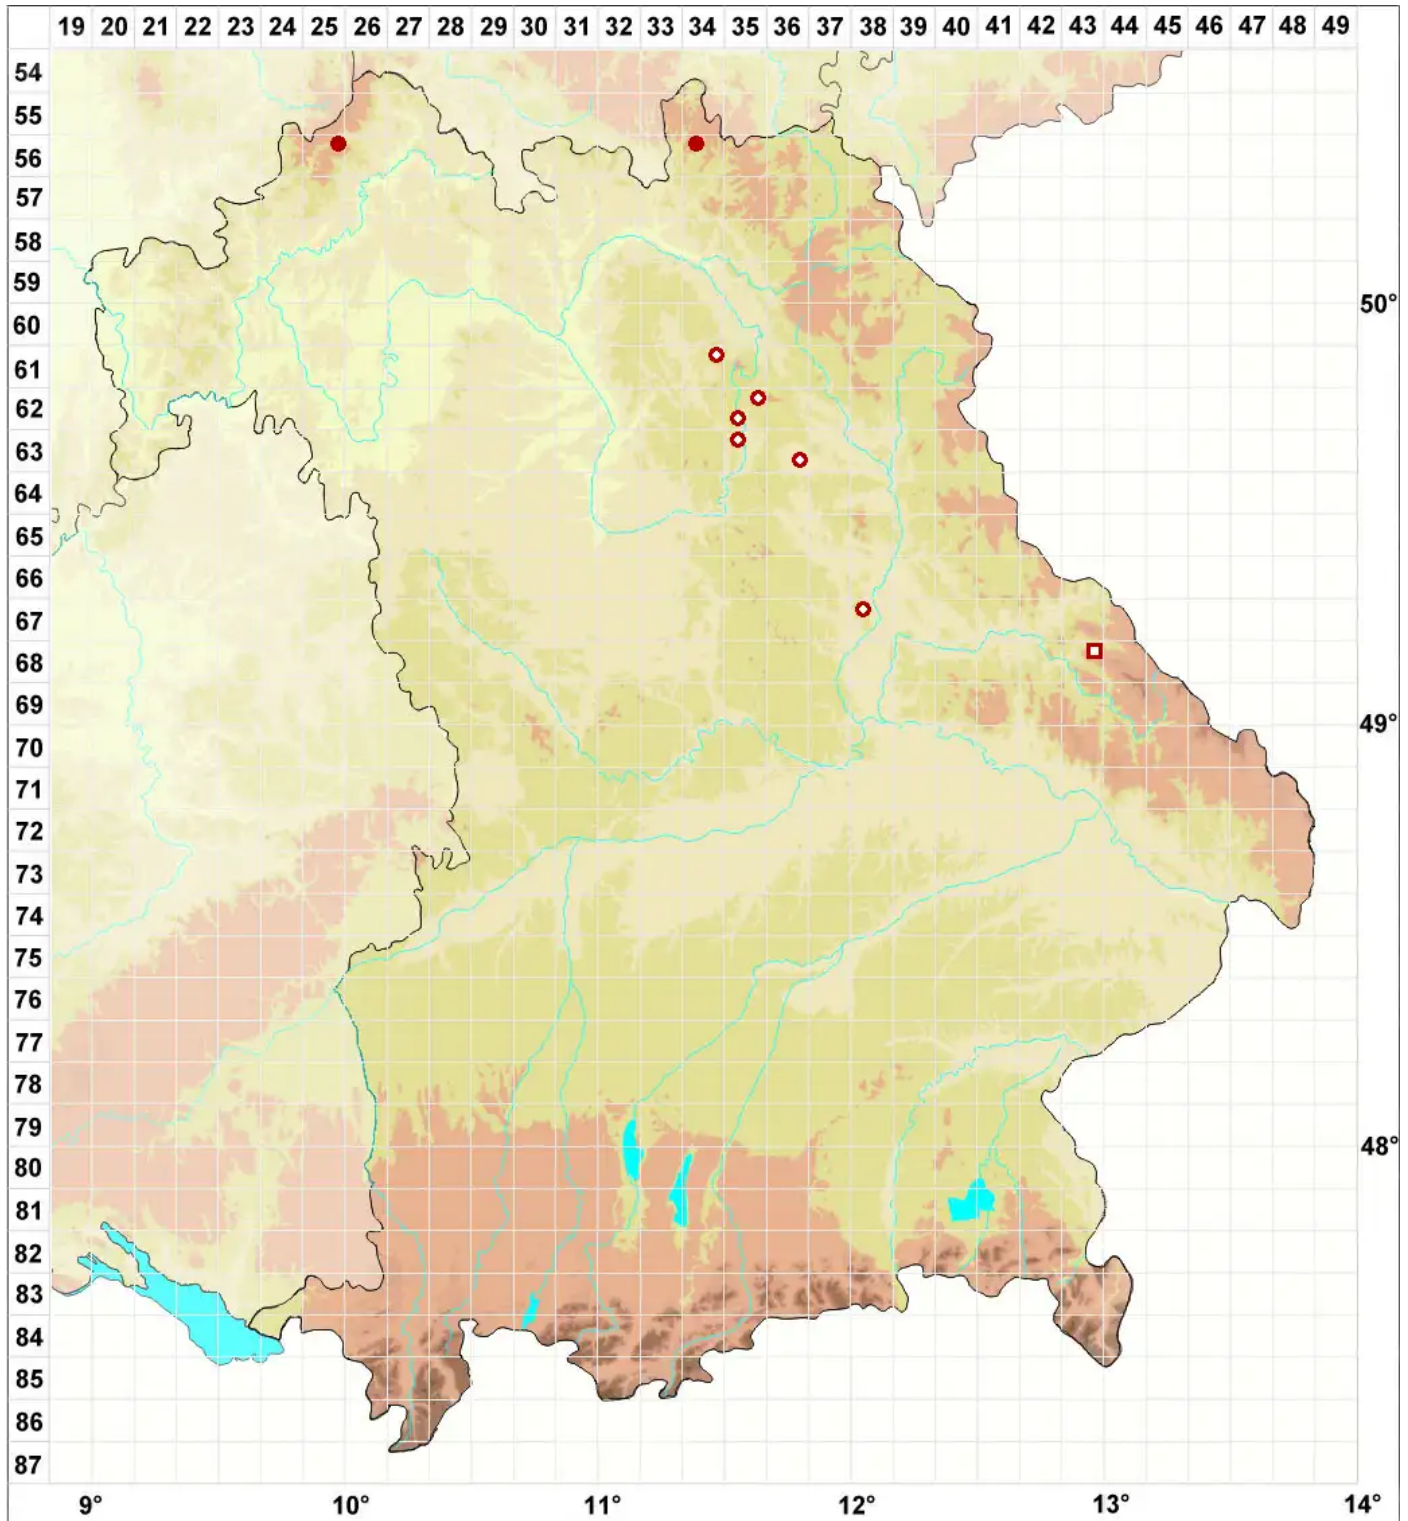

# Protothelenella corrosa (Körb.) H. Mayrhofer & Poelt

Stein-Kleinaugenflechte

Legende:

- Symbole:**
- Ausgefülltes Symbol:  
Zeitraum von 1980 bis heute (Aktuelle Angabe)
  - Leeres Symbol:  
Zeitraum vor 1980 (Altangabe)
  - Quadrat: Herbarbeleg