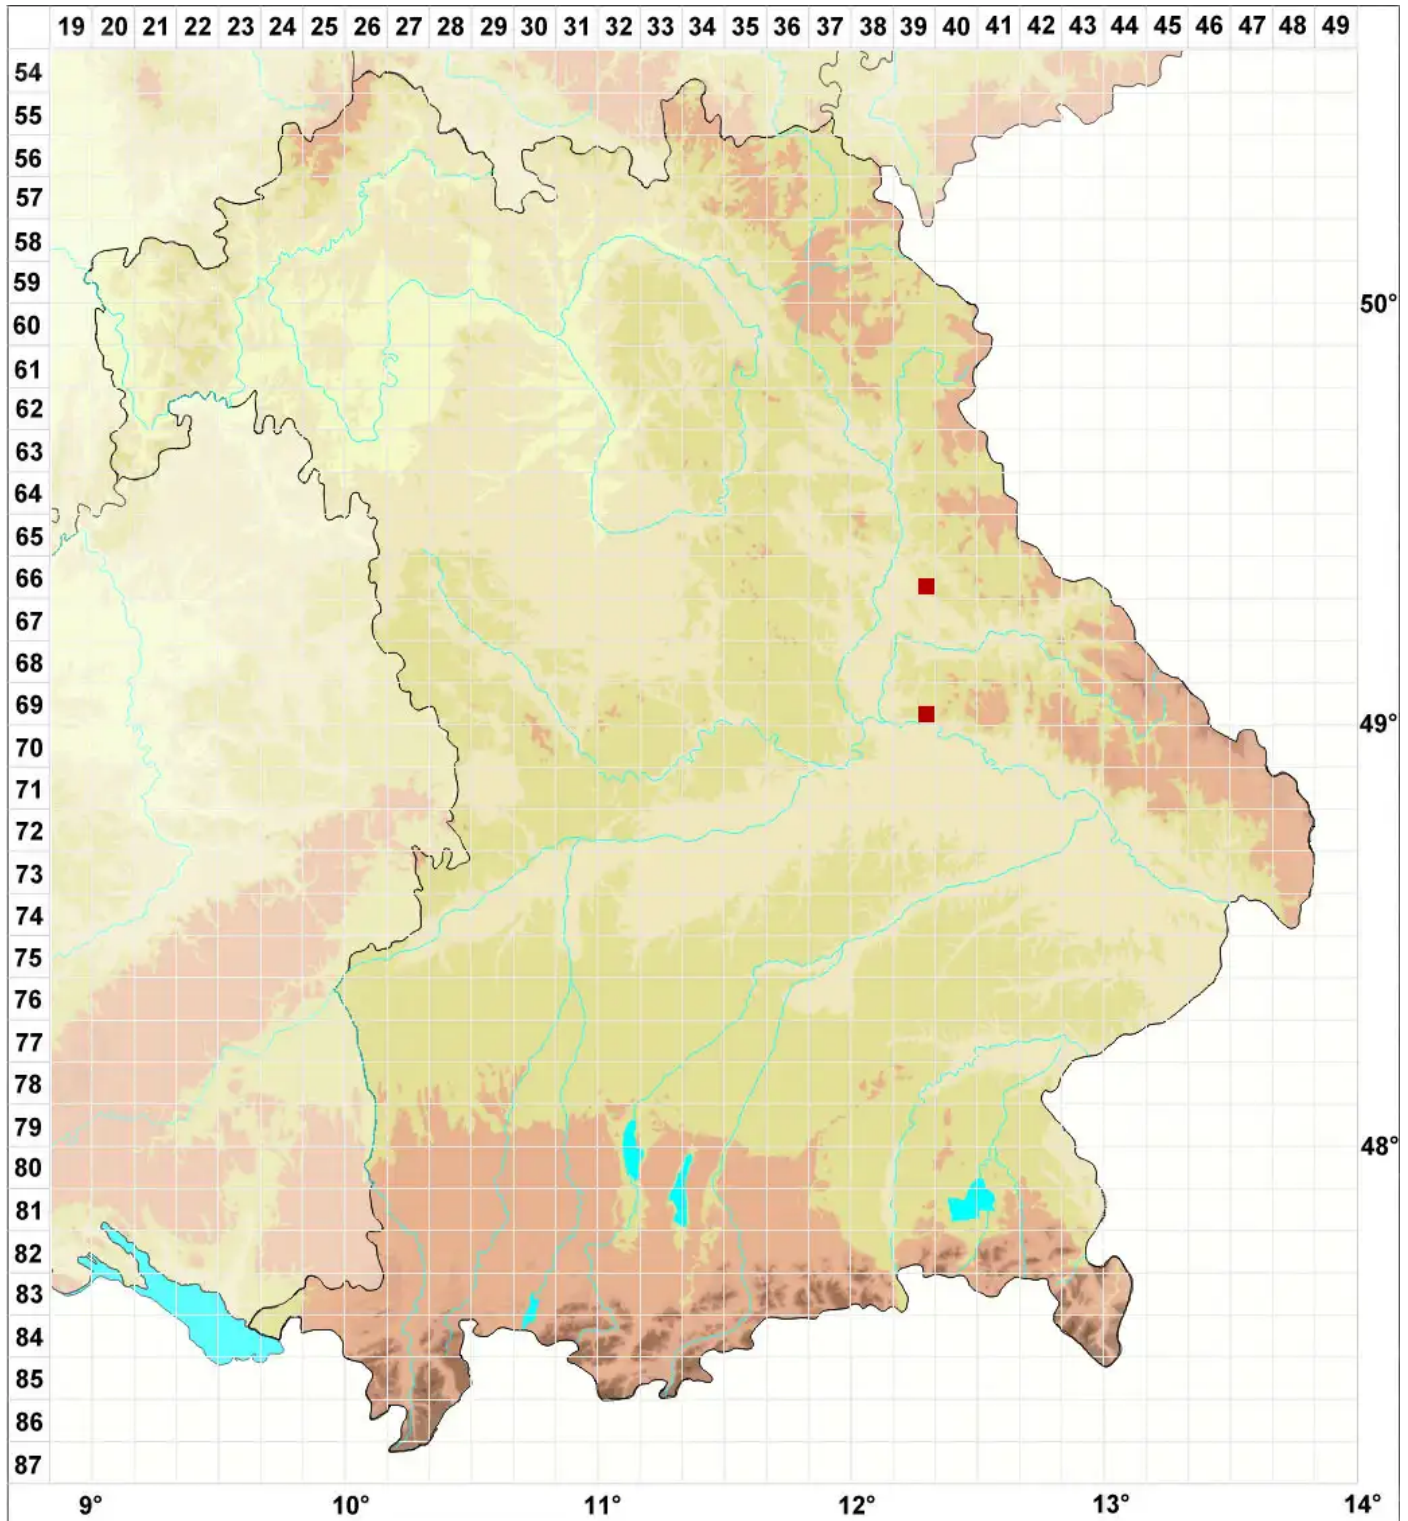

Lichenothelia scopularia (Nyl.) D. Hawksw.

Legende:

Symbole:
Ausgefülltes Symbol:
Zeitraum von 1980 bis heute (Aktuelle Angabe)
Leeres Symbol:
Zeitraum vor 1980 (Altangabe)
Quadrat: Herbarbeleg