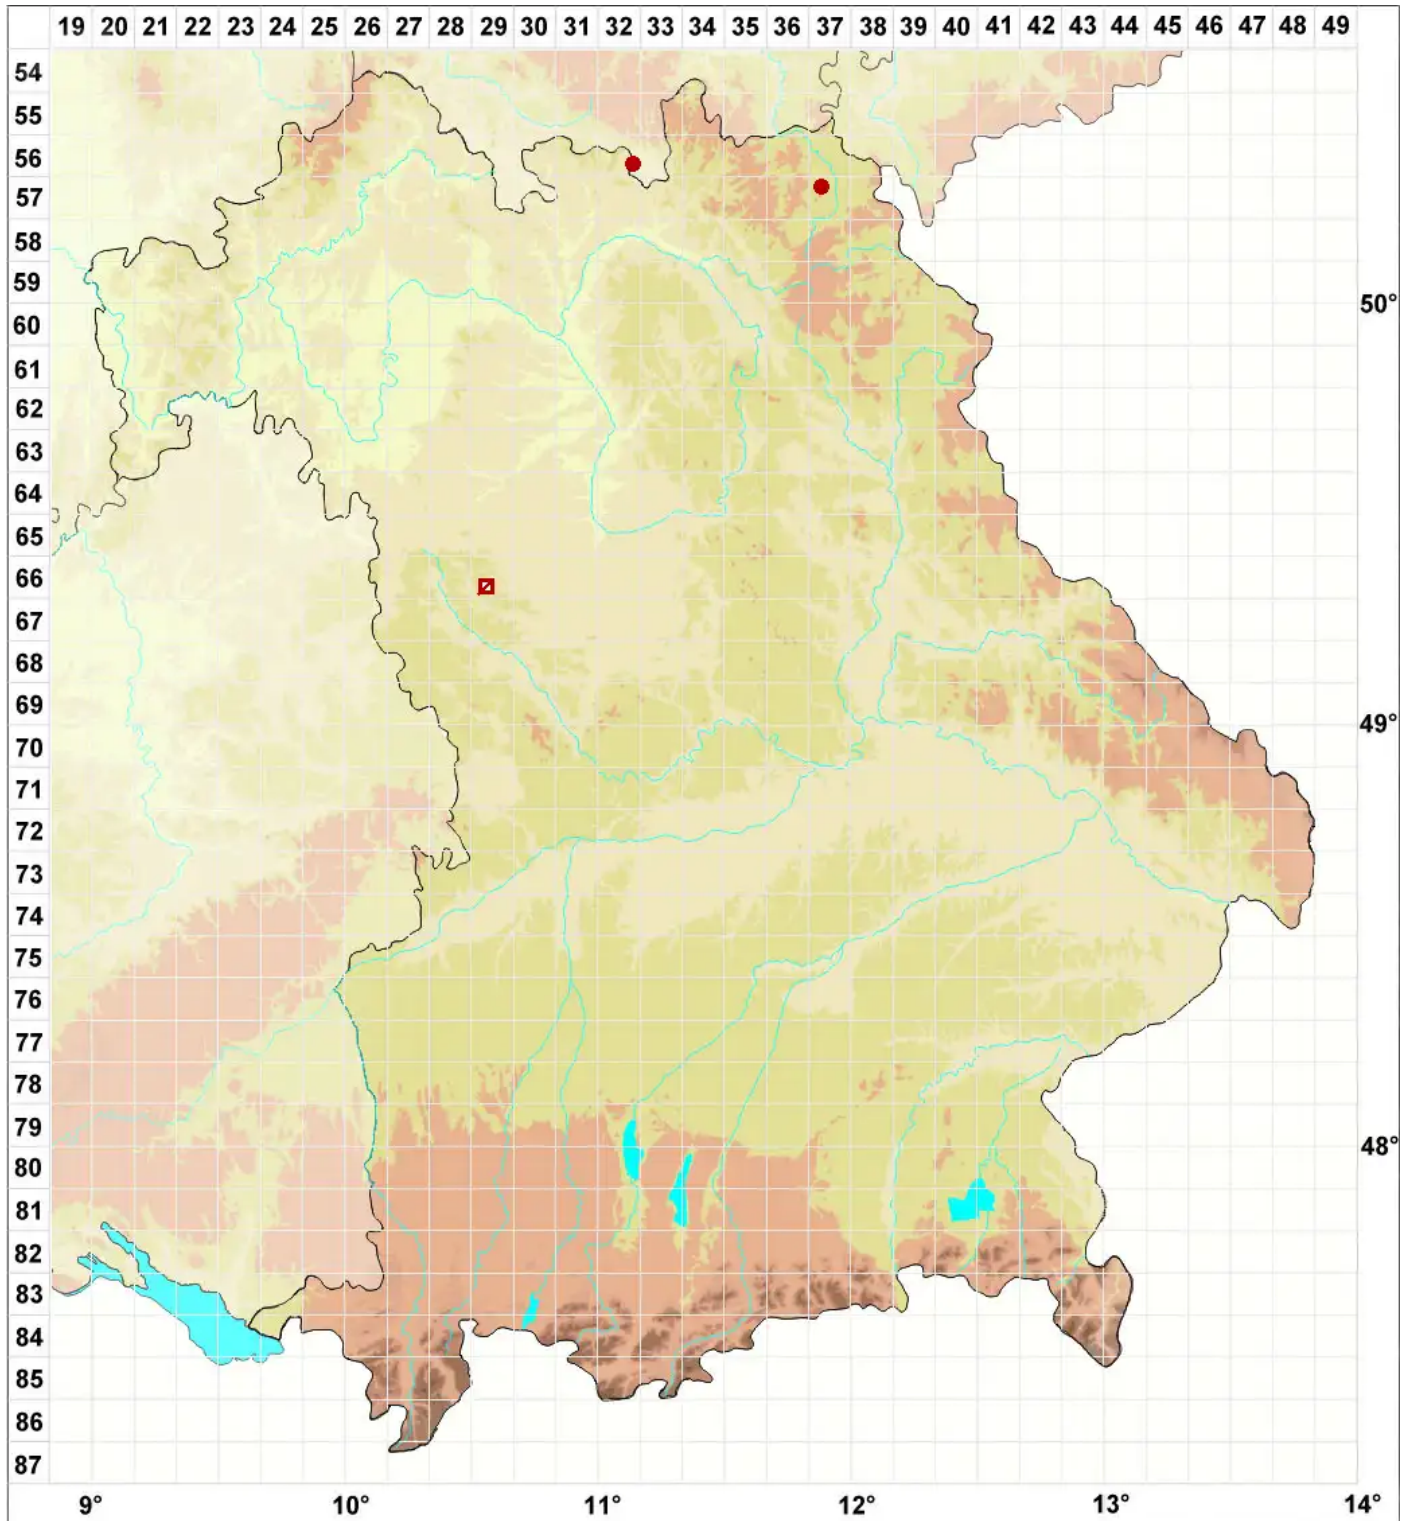

Leptorhaphis atomaria (Ach.) Szatala

Kleines Papierfrüchtchen

Legende:

Symbole:

Ausgefülltes Symbol:
Zeitraum von 1980 bis heute (Aktuelle Angabe)

Leeres Symbol:
Zeitraum vor 1980 (Altangabe)

Quadrat: Herbarbeleg