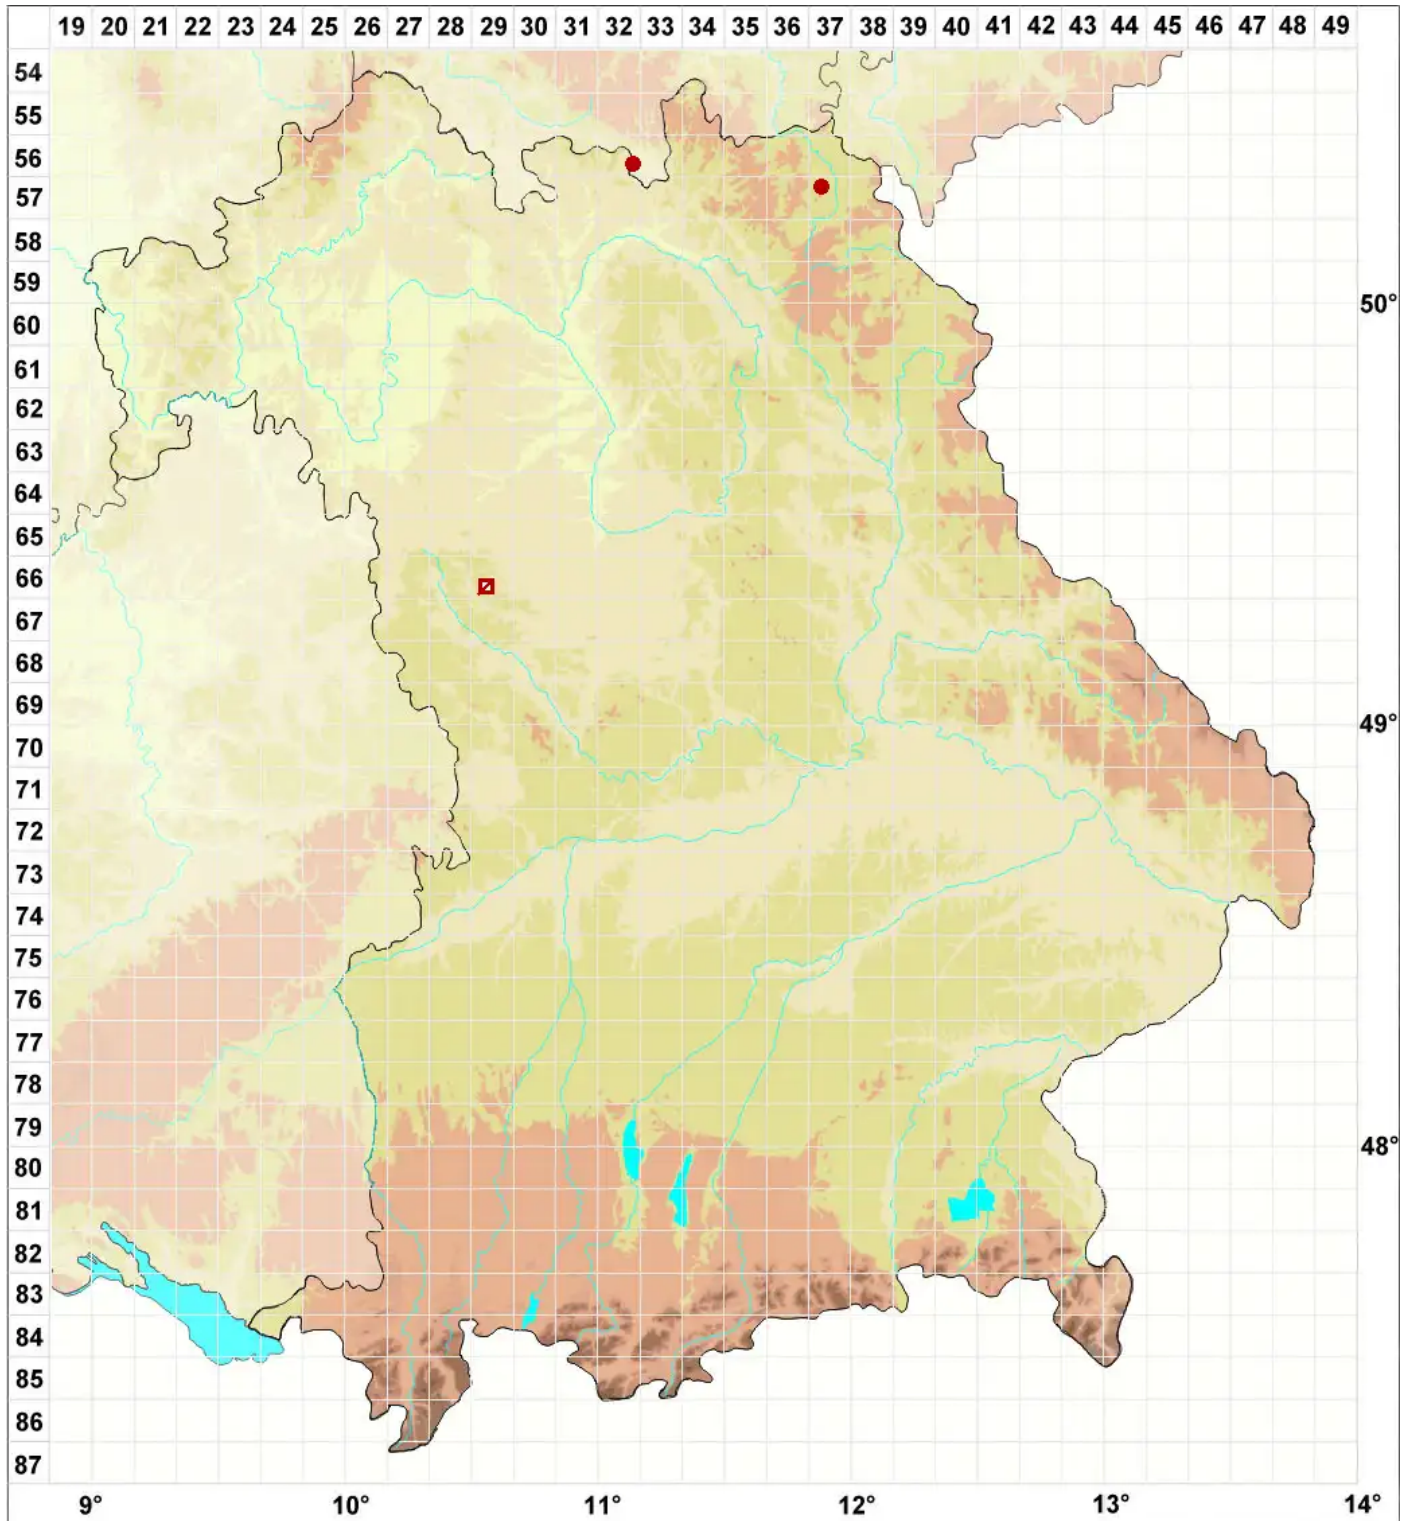

Leptorhaphis atomaria (Ach.) Szatala

Kleines Papierfrüchtchen

Legende:

- Symbole:**
- Ausgefülltes Symbol:
Zeitraum von 1980 bis heute (Aktuelle Angabe)
 - Leeres Symbol:
Zeitraum vor 1980 (Altangabe)
 - Quadrat: Herbarbeleg