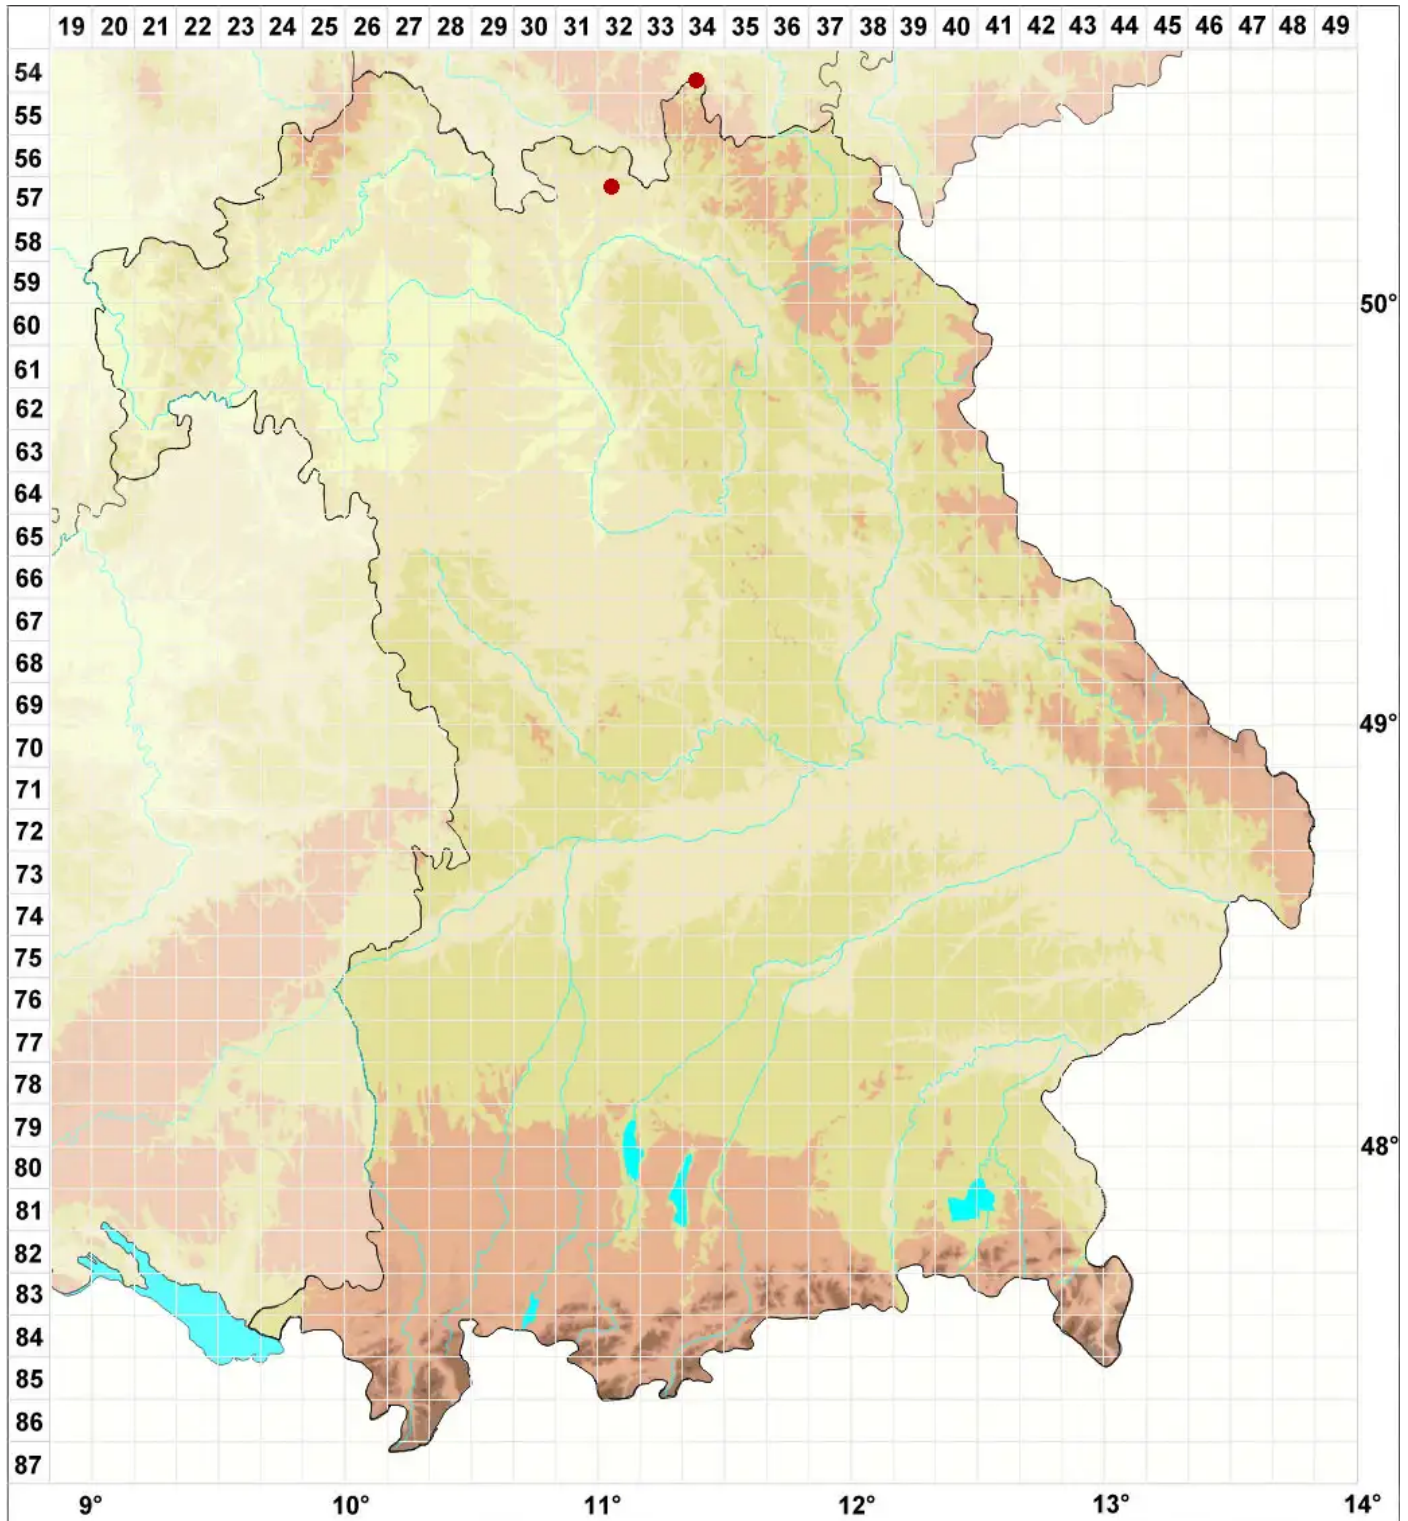

Polycoccum marmoratum (Kremp.) D. Hawksw.

Legende:

Symbole:

Ausgefülltes Symbol:
Zeitraum von 1980 bis heute (Aktuelle Angabe)

Leeres Symbol:
Zeitraum vor 1980 (Altangabe)

Quadrat: Herbarbeleg