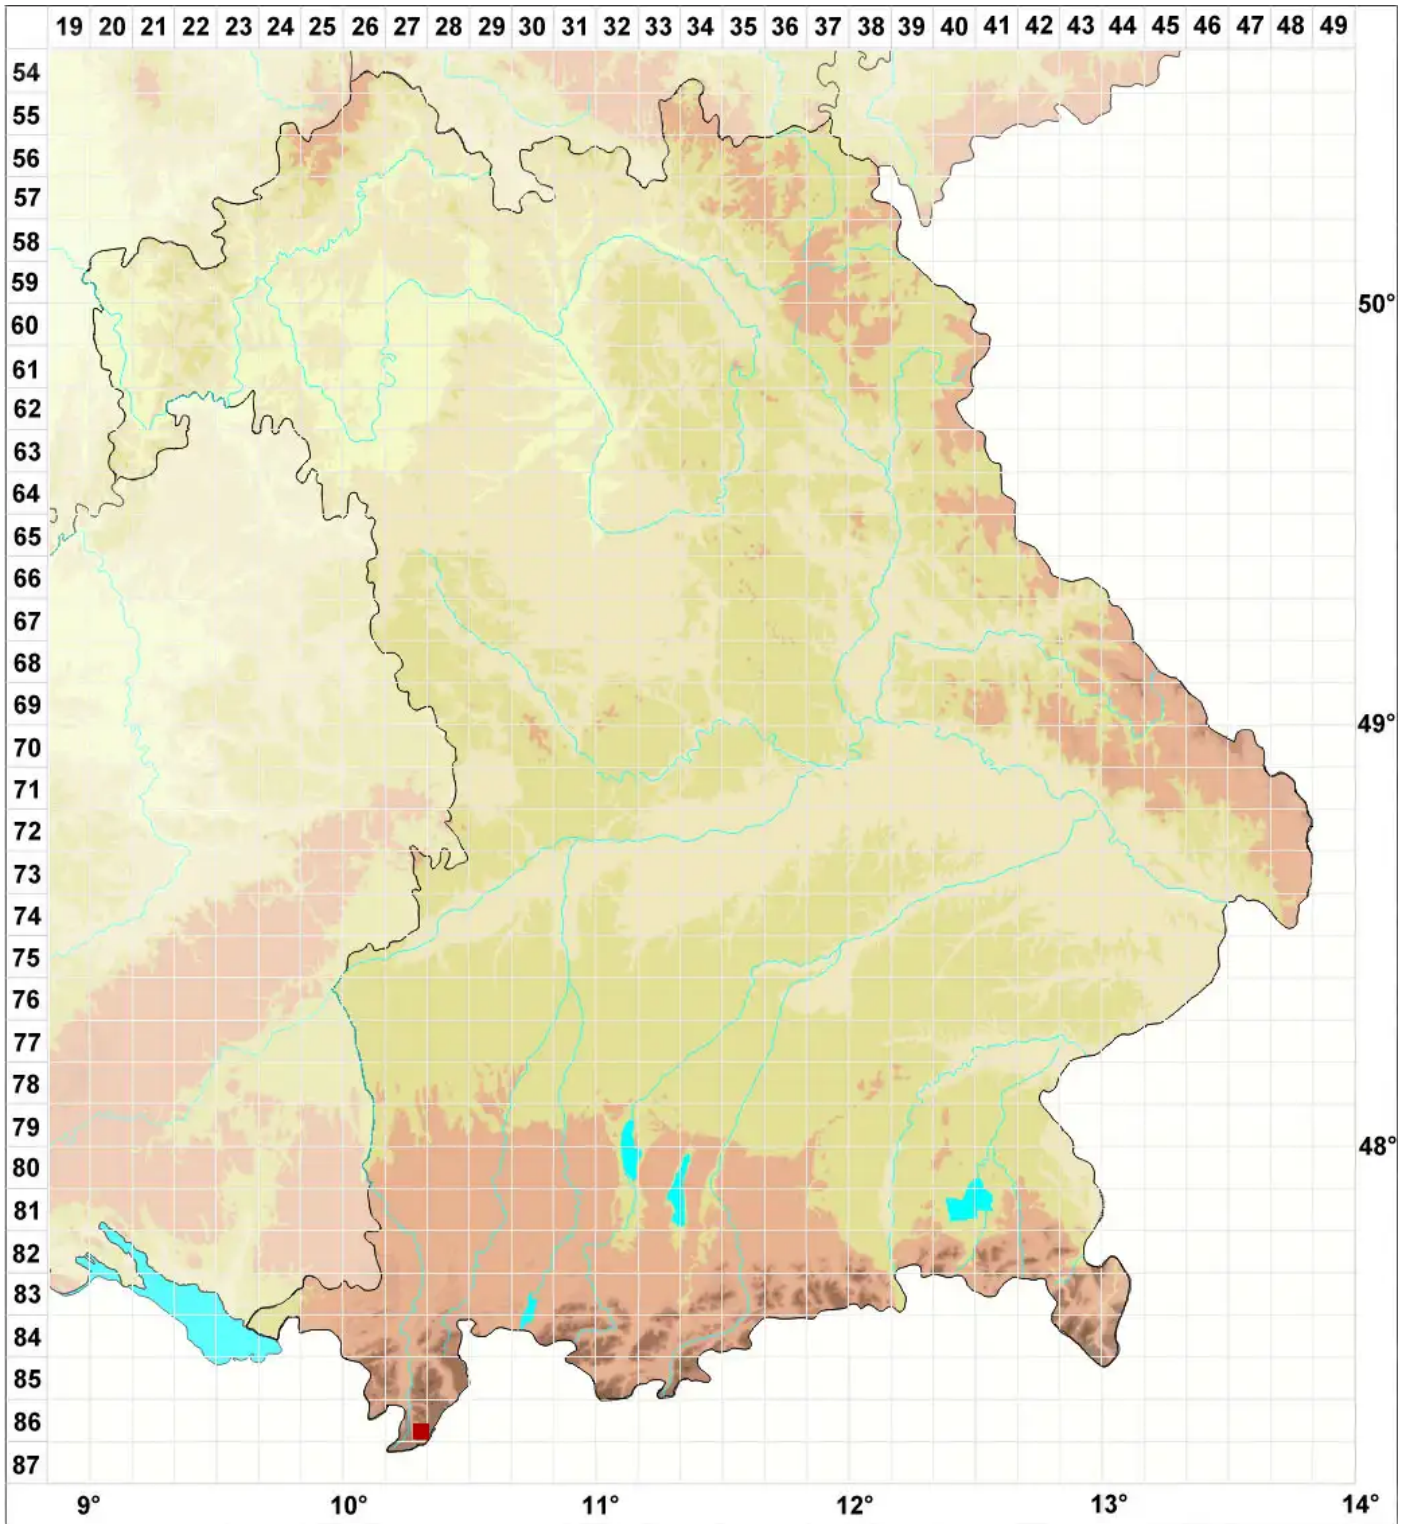

Milospium lacoizquetae Etayo & Diederich

Legende:

- Symbole:**
- Ausgefülltes Symbol:
Zeitraum von 1980 bis heute (Aktuelle Angabe)
 - Leeres Symbol:
Zeitraum vor 1980 (Altangabe)
 - Quadrat: Herbarbeleg