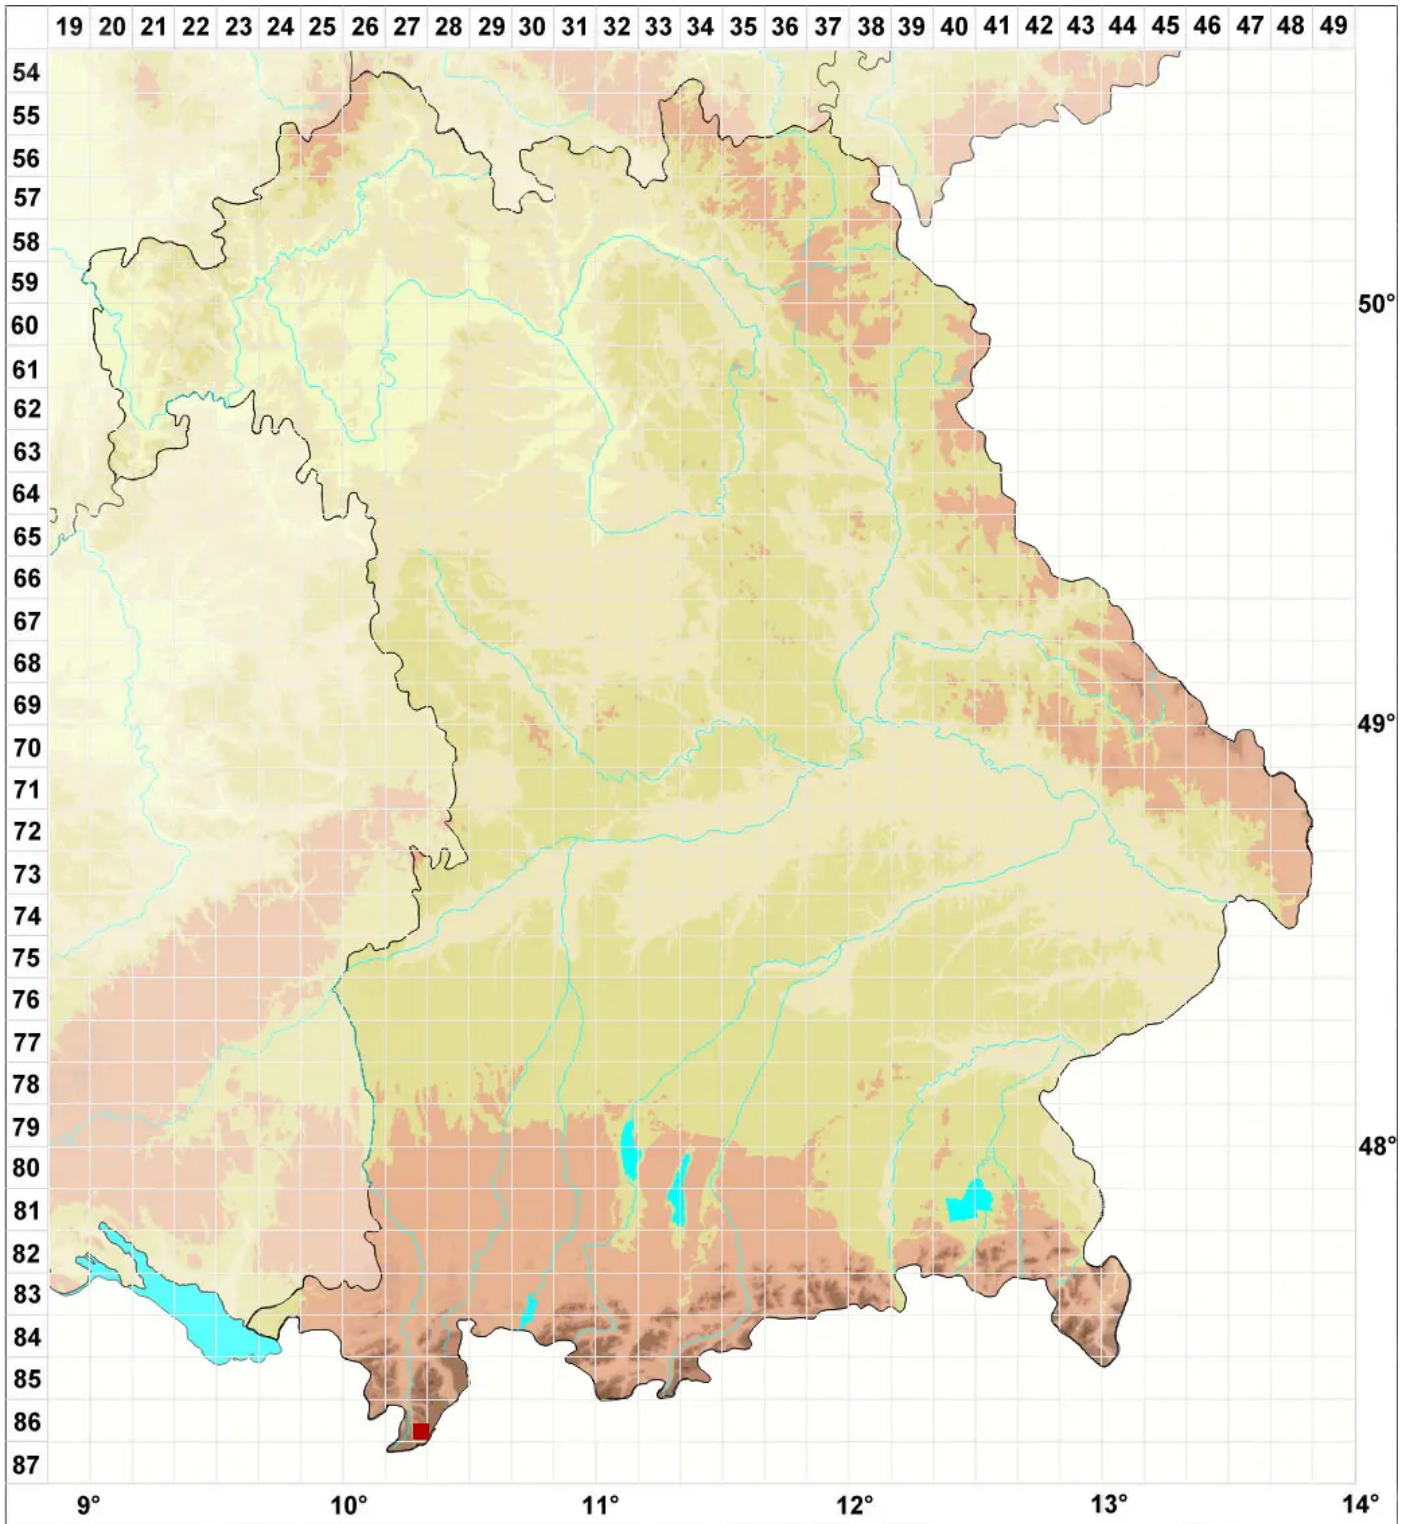

Milospium lacoizquetae Etayo & Diederich

Legende:

- Symbole:**
- Ausgefülltes Symbol:
Zeitraum von 1980 bis heute (Aktuelle Angabe)
 - Leeres Symbol:
Zeitraum vor 1980 (Altangabe)
 - Quadrat: Herbarbeleg