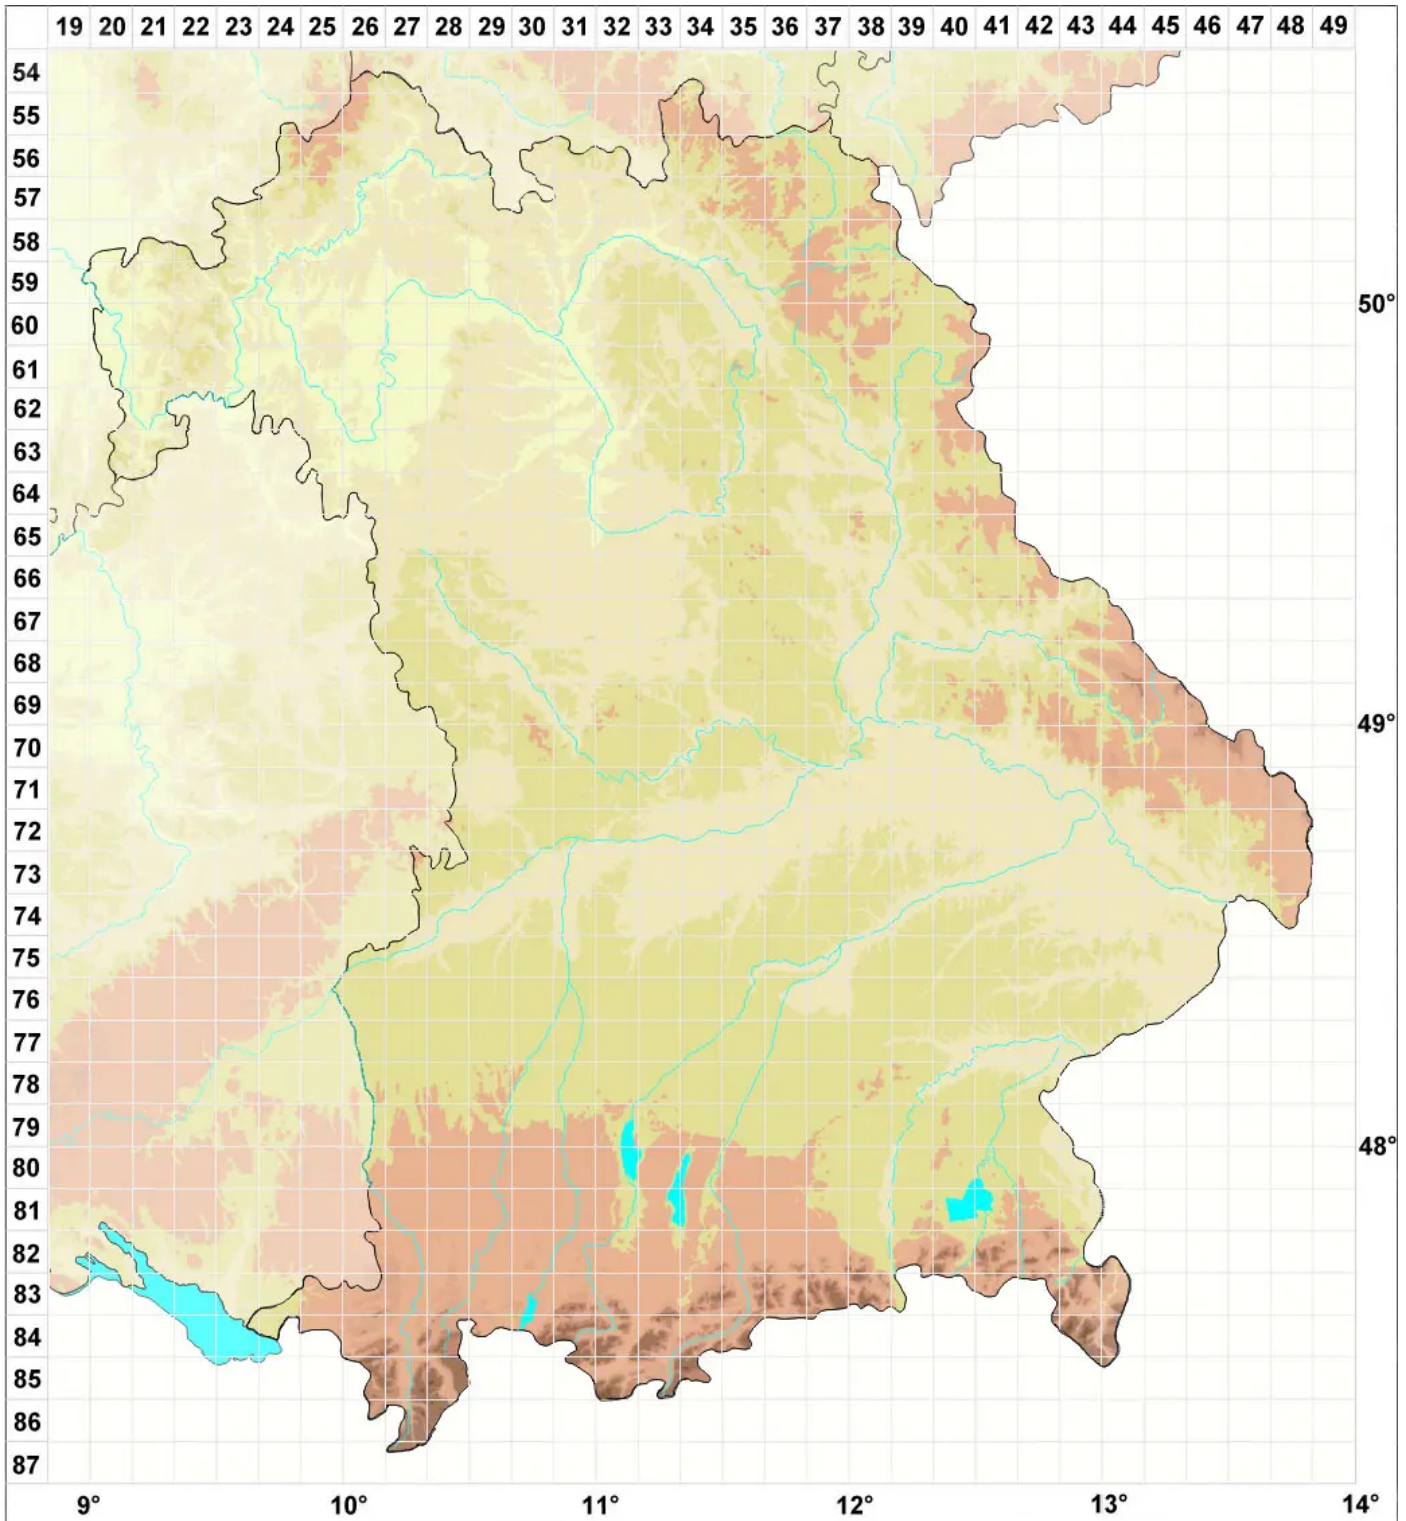

Miriquidica complanata (Körb.) Hertel & Rambold

Flache Erzgebirgsflechte

Legende:

Symbole:

Ausgefülltes Symbol:
Zeitraum von 1980 bis heute (Aktuelle Angabe)

Leeres Symbol:
Zeitraum vor 1980 (Altangabe)

Quadrat: Herbarbeleg