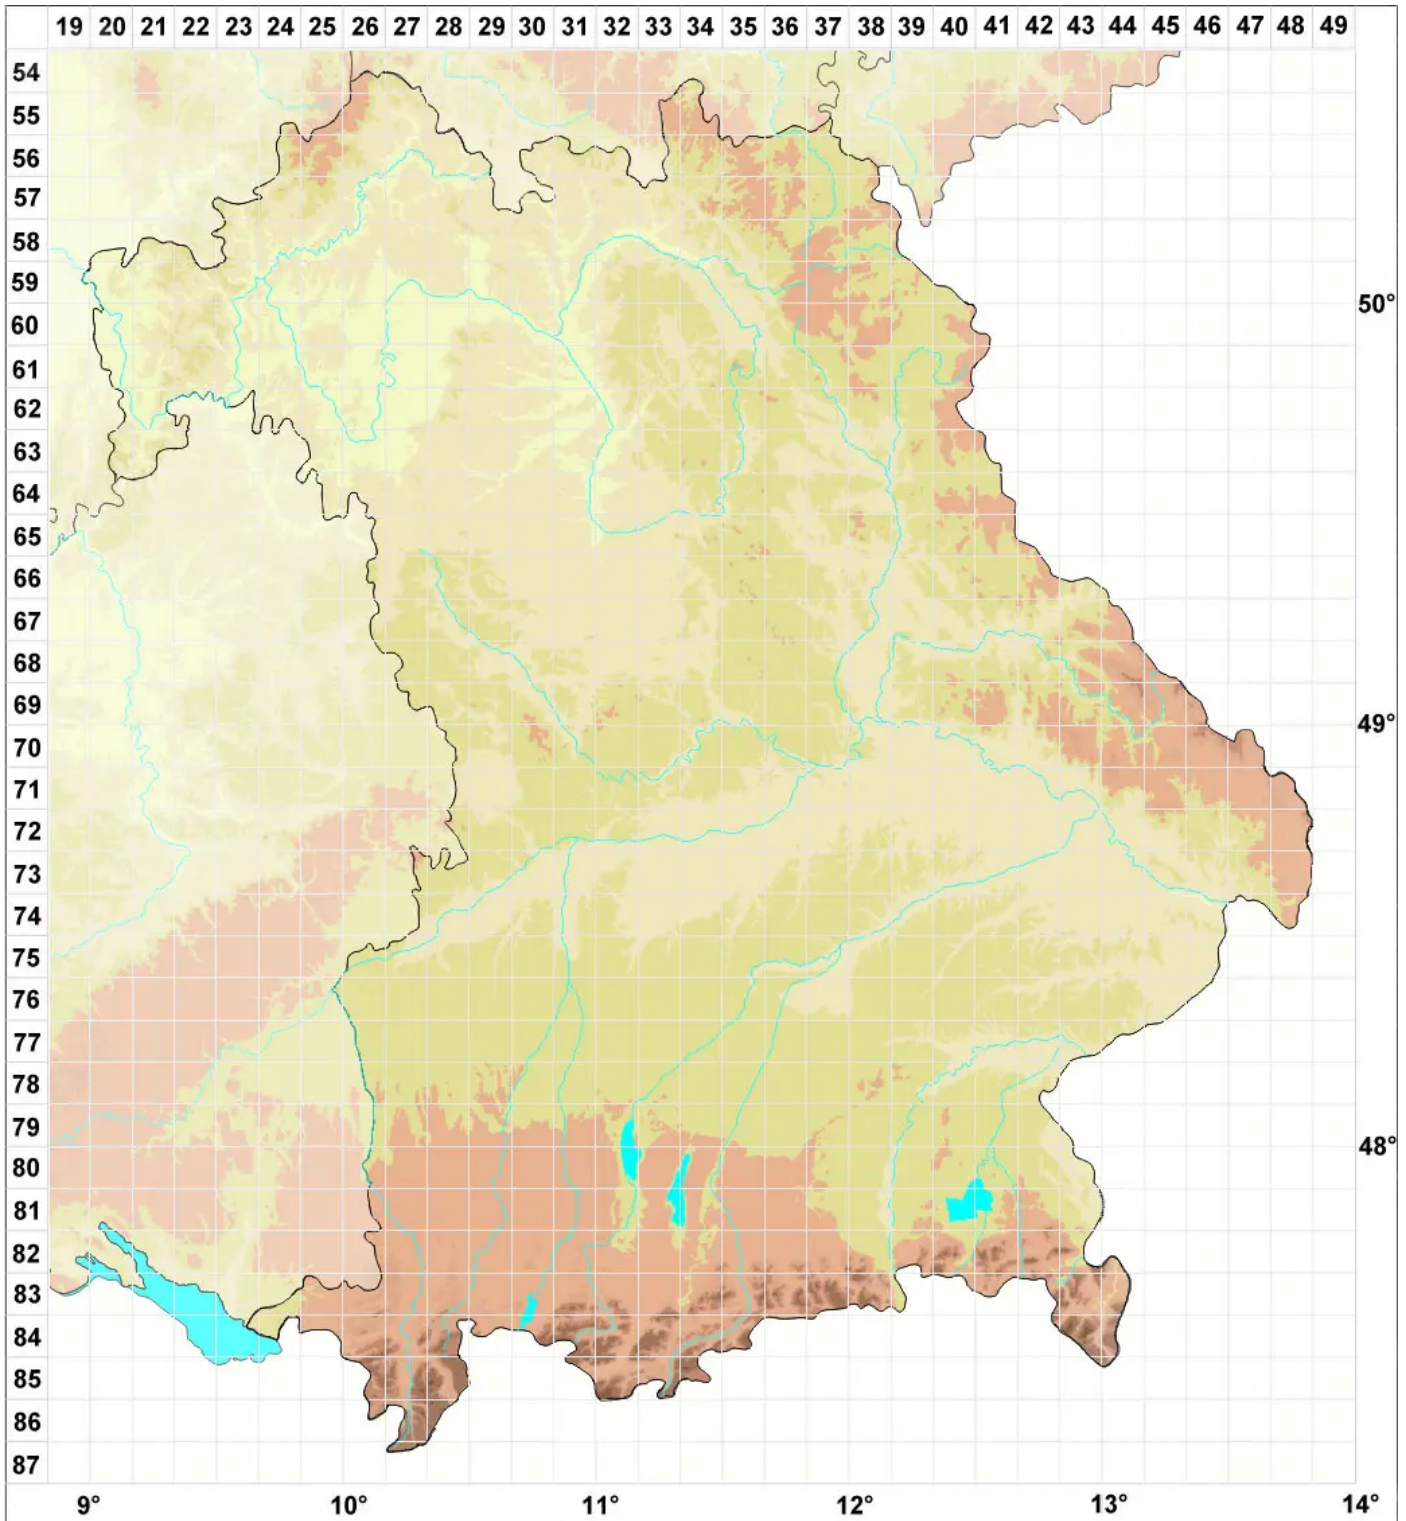

Miriquidica deusta (Stenh.) Hertel & Rambold

Rußige Erzgebirgsflechte

Legende:

Symbole:

Ausgefülltes Symbol:
Zeitraum von 1980 bis heute (Aktuelle Angabe)

Leeres Symbol:
Zeitraum vor 1980 (Altangabe)

Quadrat: Herbarbeleg