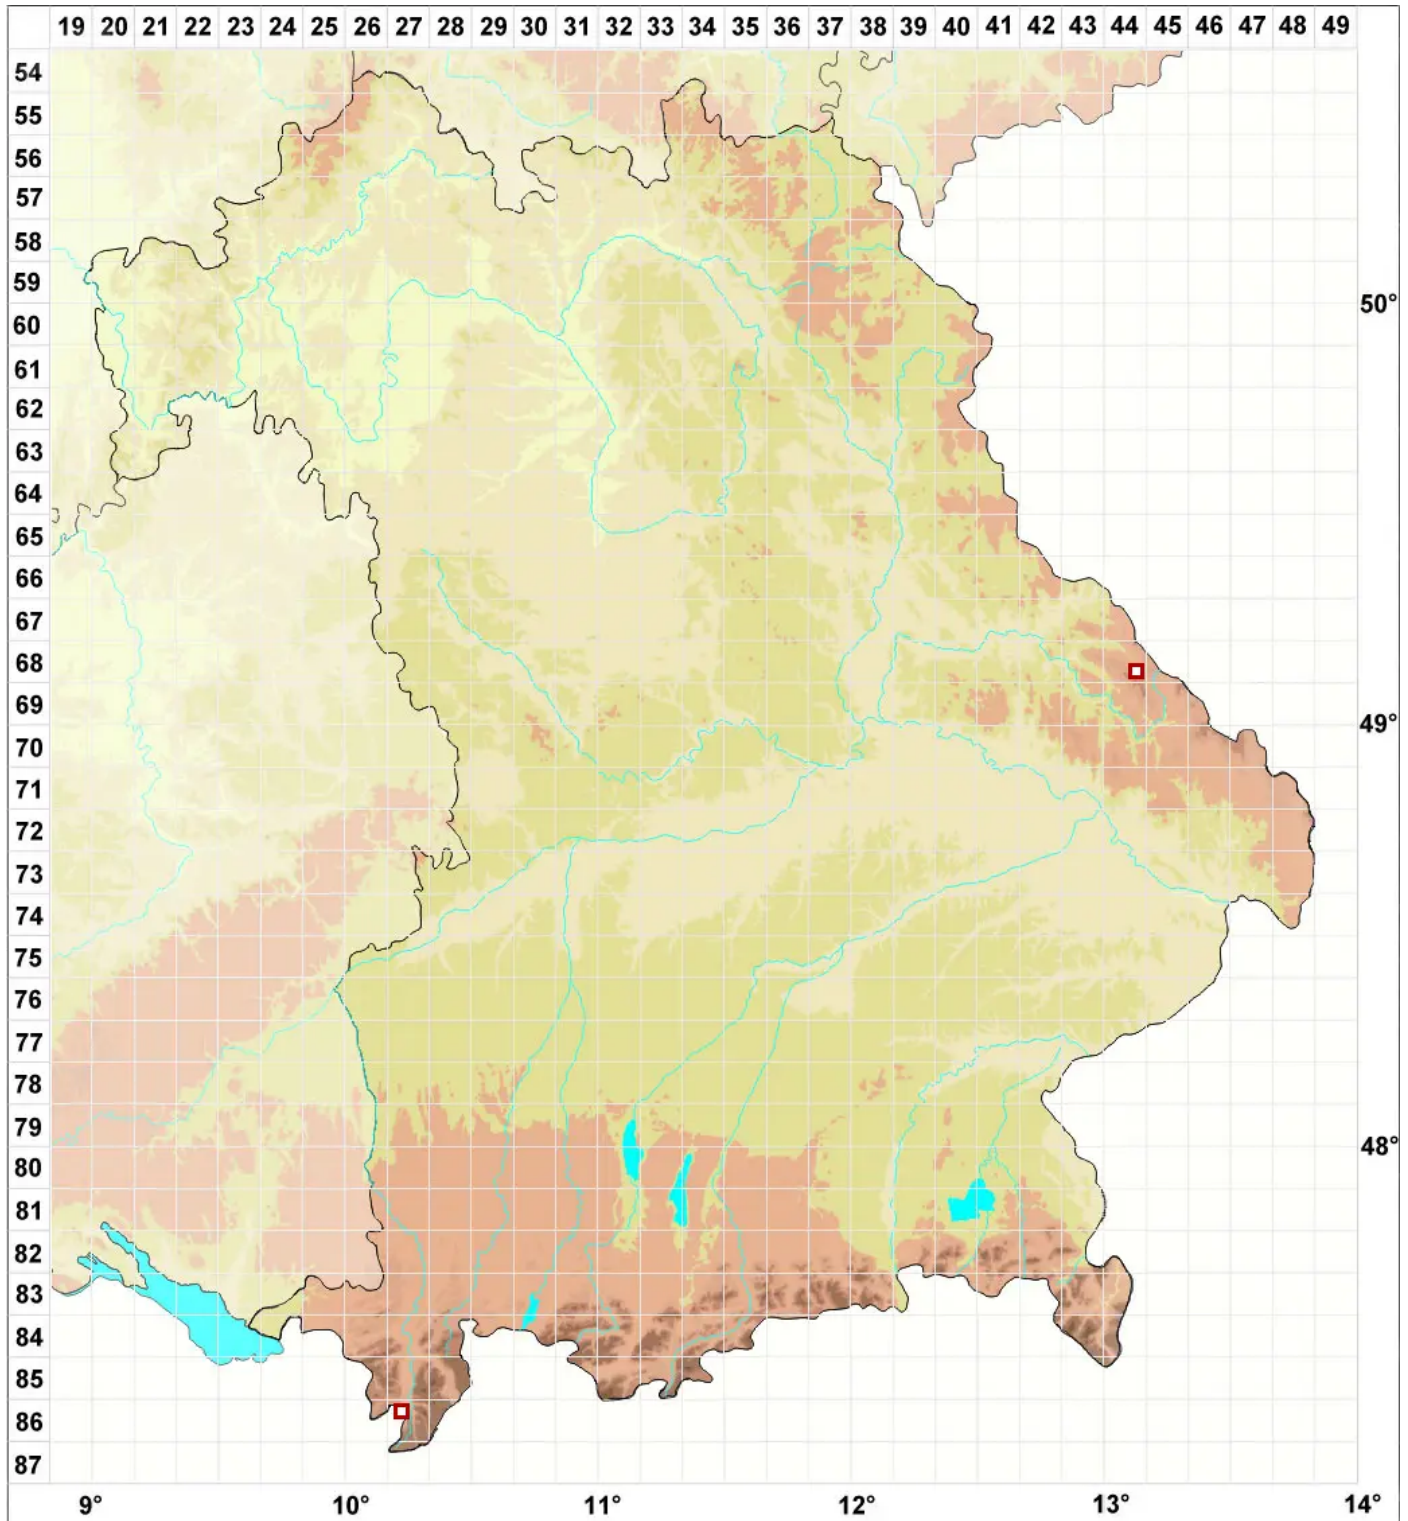

Miriquidica garovaglii (Schaer.) Hertel & Rambold

Garovaglis Erzgebirgsflechte

Legende:

Symbole:

Ausgefülltes Symbol:
Zeitraum von 1980 bis heute (Aktuelle Angabe)

Leeres Symbol:
Zeitraum vor 1980 (Altangabe)

Quadrat: Herbarbeleg