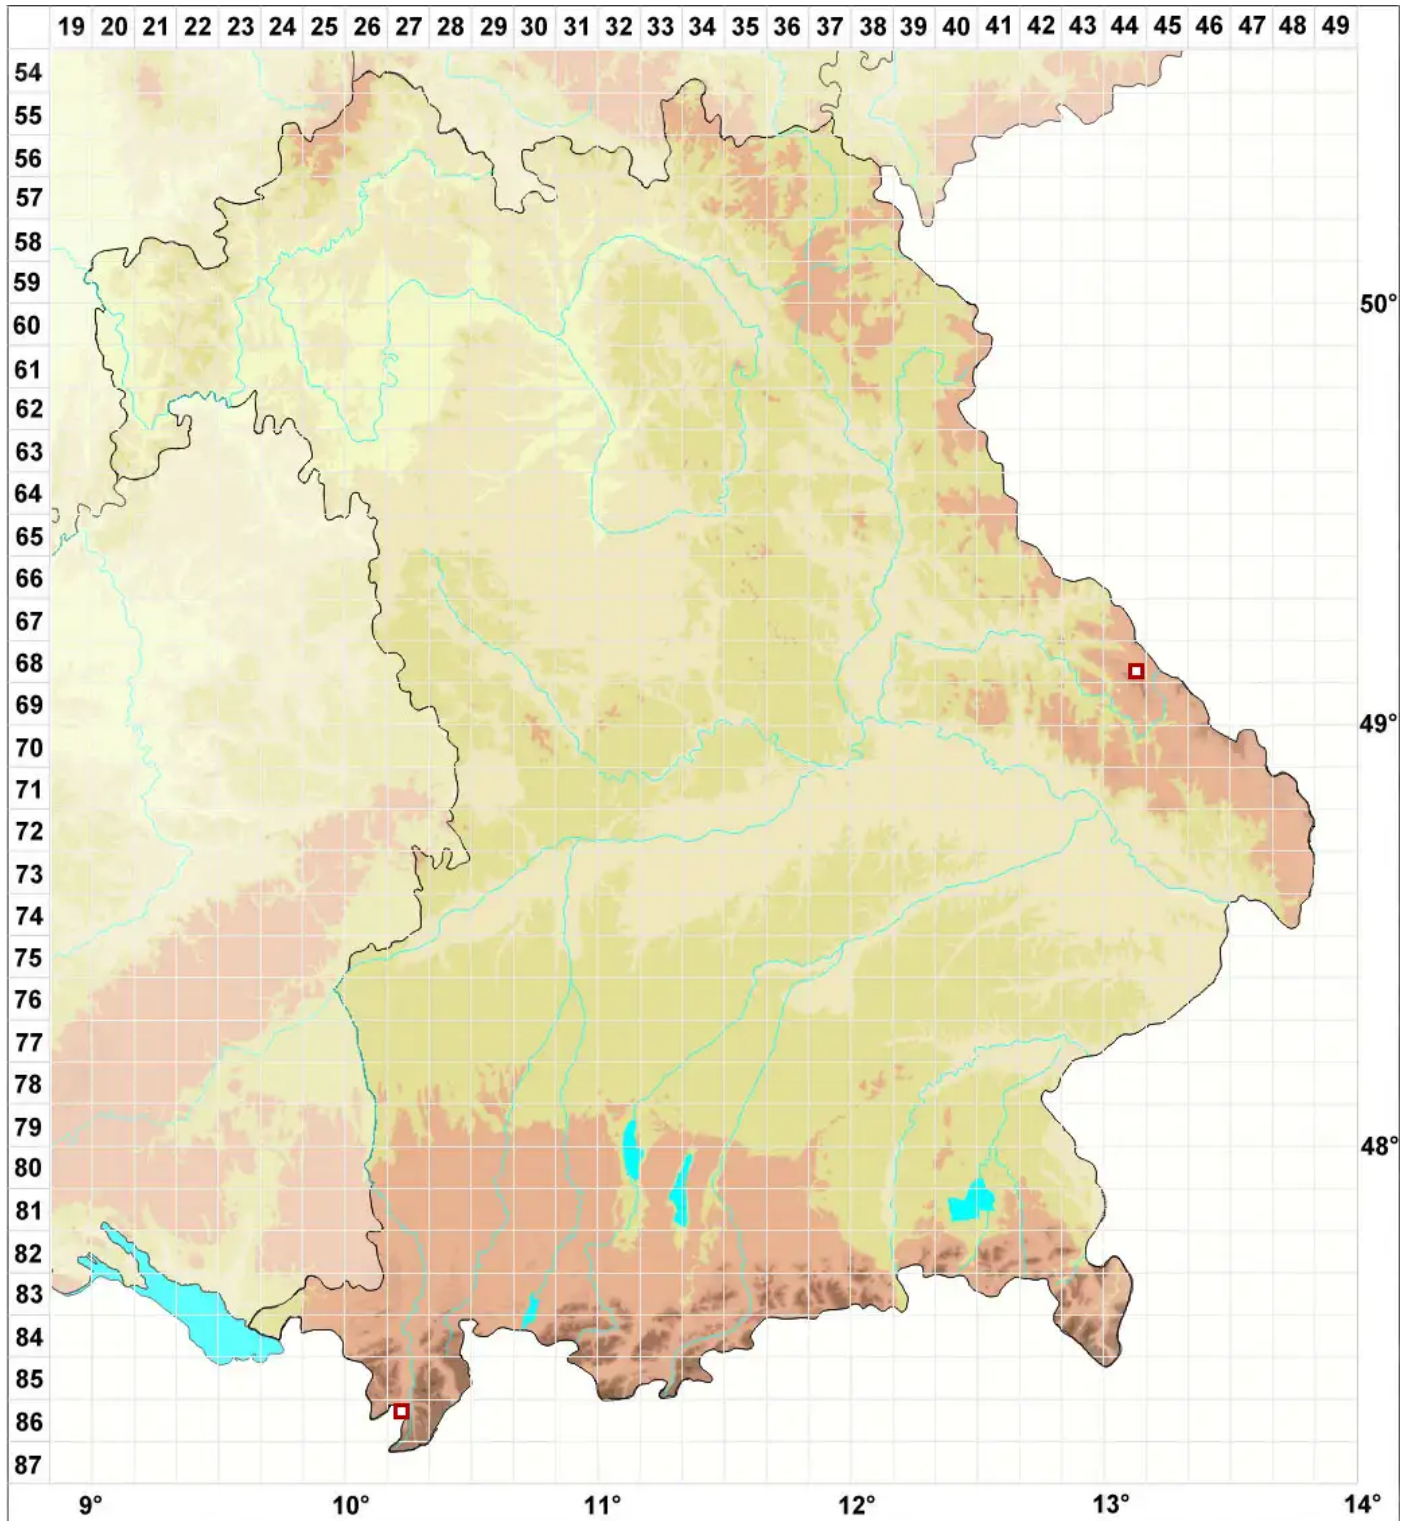

Miriquidica garovaglii (Schaer.) Hertel & Rambold

Garovaglis Erzgebirgsflechte

Legende:

Symbole:

Ausgefülltes Symbol:
Zeitraum von 1980 bis heute (Aktuelle Angabe)

Leeres Symbol:
Zeitraum vor 1980 (Altangabe)

Quadrat: Herbarbeleg