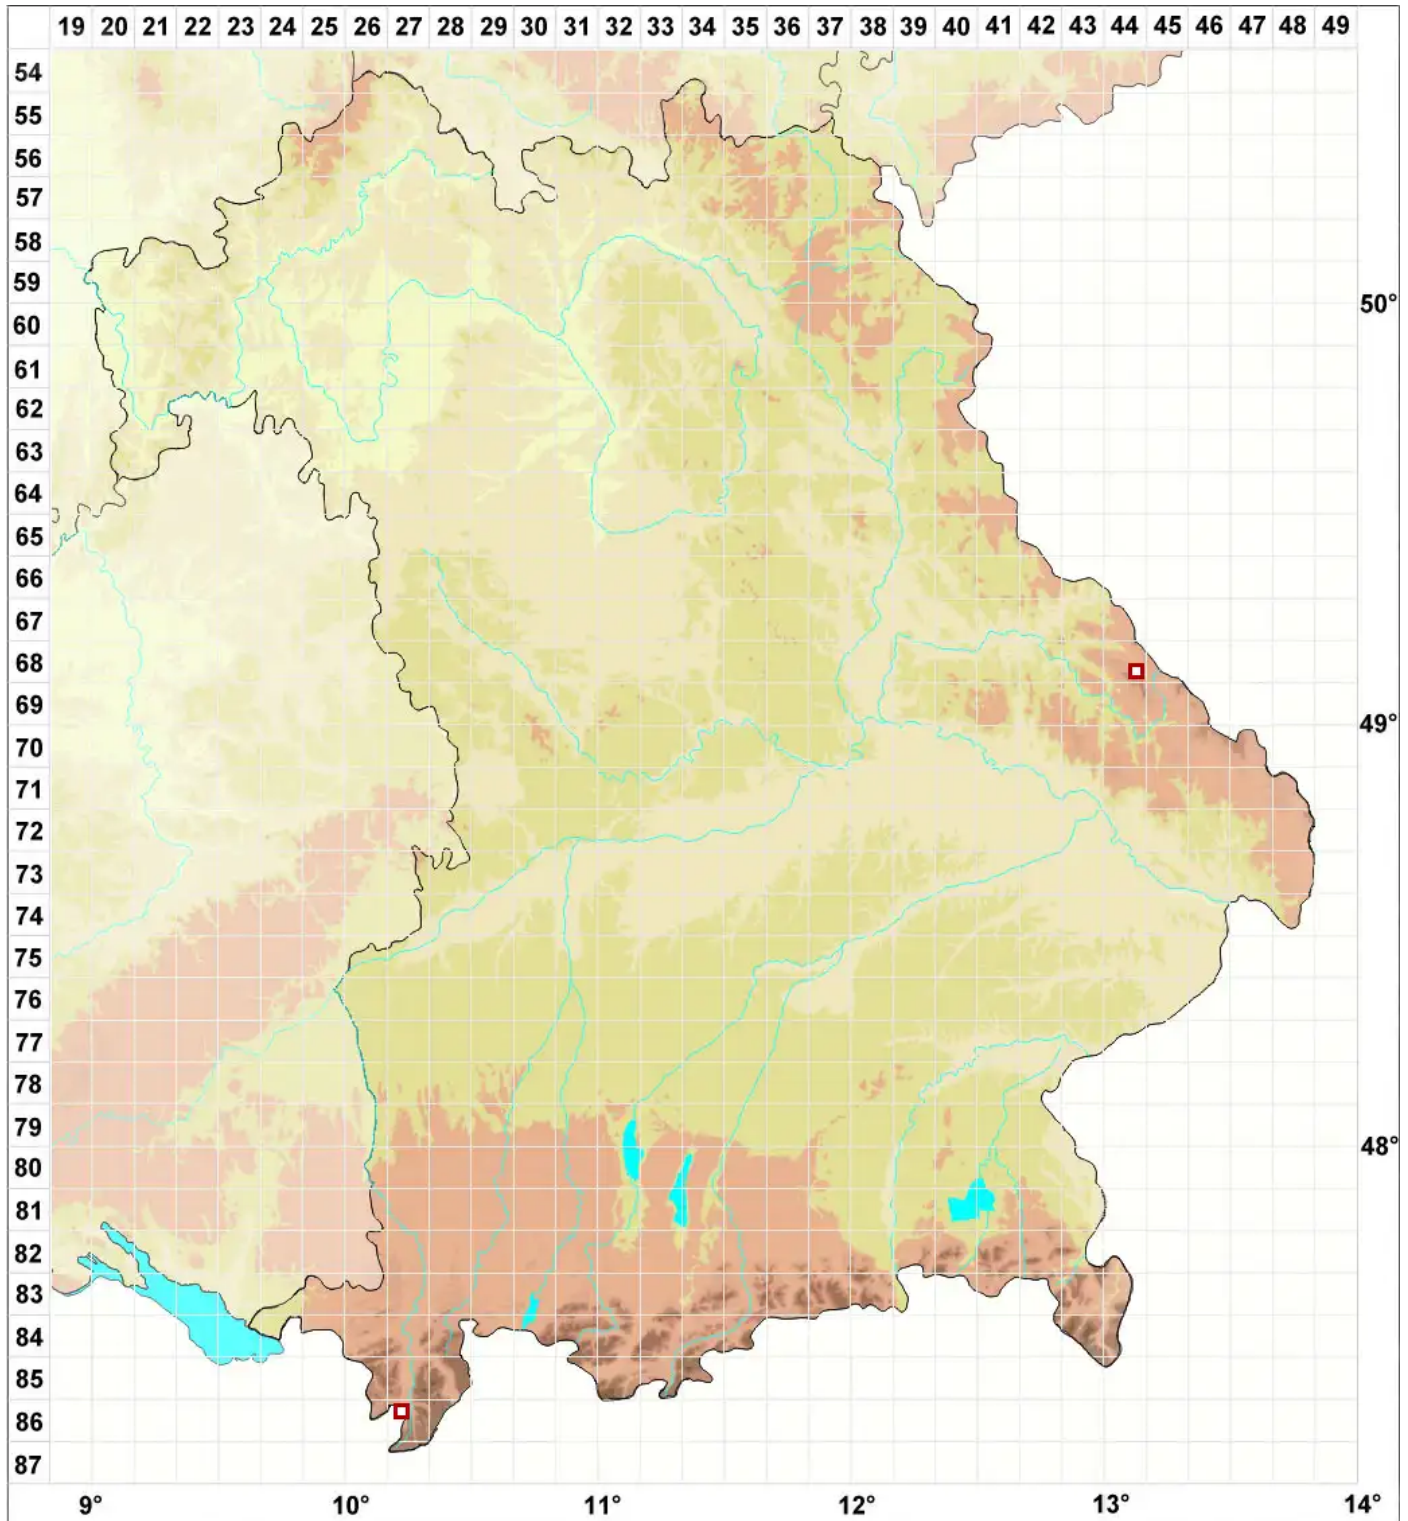

# Miriquidica garovaglii (Schaer.) Hertel & Rambold

Garovaglis Erzgebirgsflechte

Legende:

**Symbole:**

Ausgefülltes Symbol:  
Zeitraum von 1980 bis heute (Aktuelle Angabe)

Leeres Symbol:  
Zeitraum vor 1980 (Altangabe)

Quadrat: Herbarbeleg