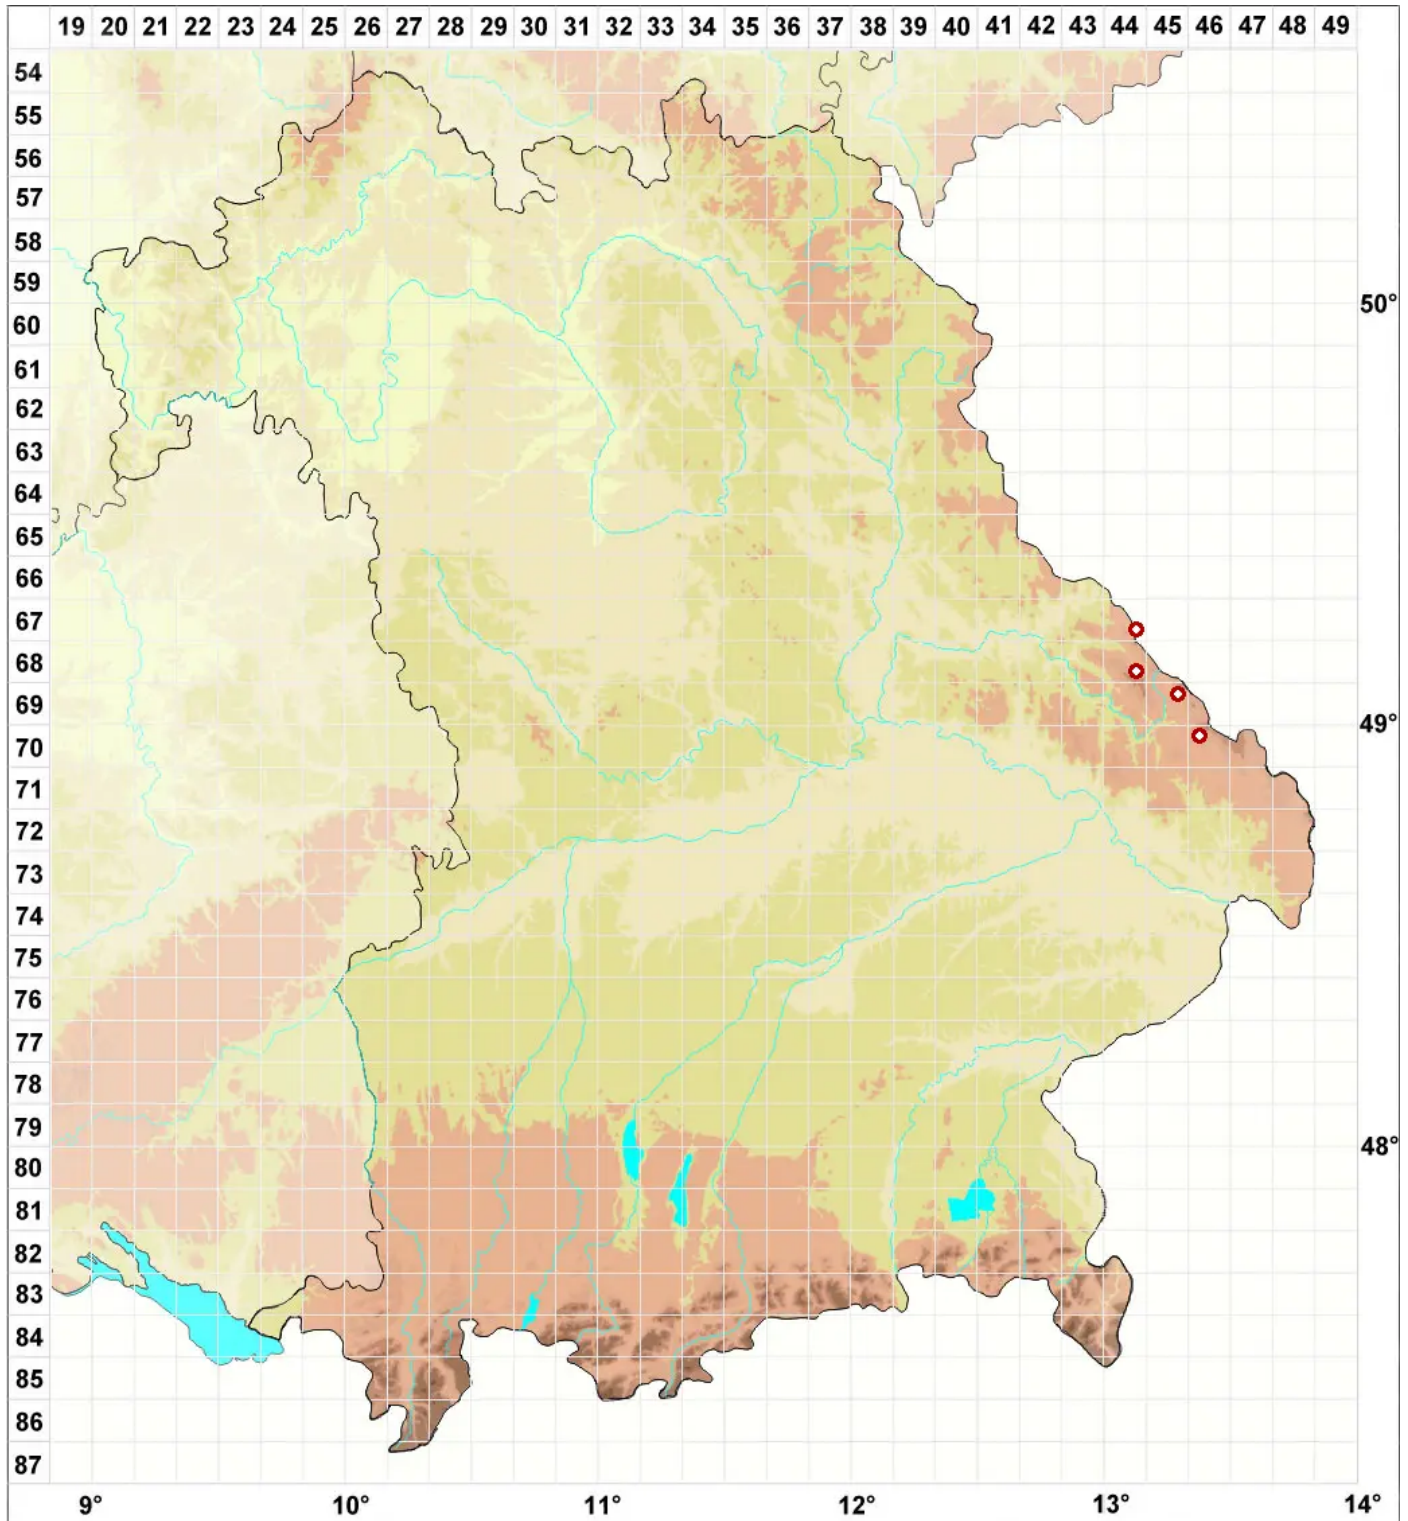

# Miriquidica griseoatra (Flot.) Hertel & Rambold

## Schwärzliche Erzgebirgsflechte

Legende:

**Symbole:**

Ausgefülltes Symbol:  
Zeitraum von 1980 bis heute (Aktuelle Angabe)

Leeres Symbol:  
Zeitraum vor 1980 (Altangabe)

Quadrat: Herbarbeleg