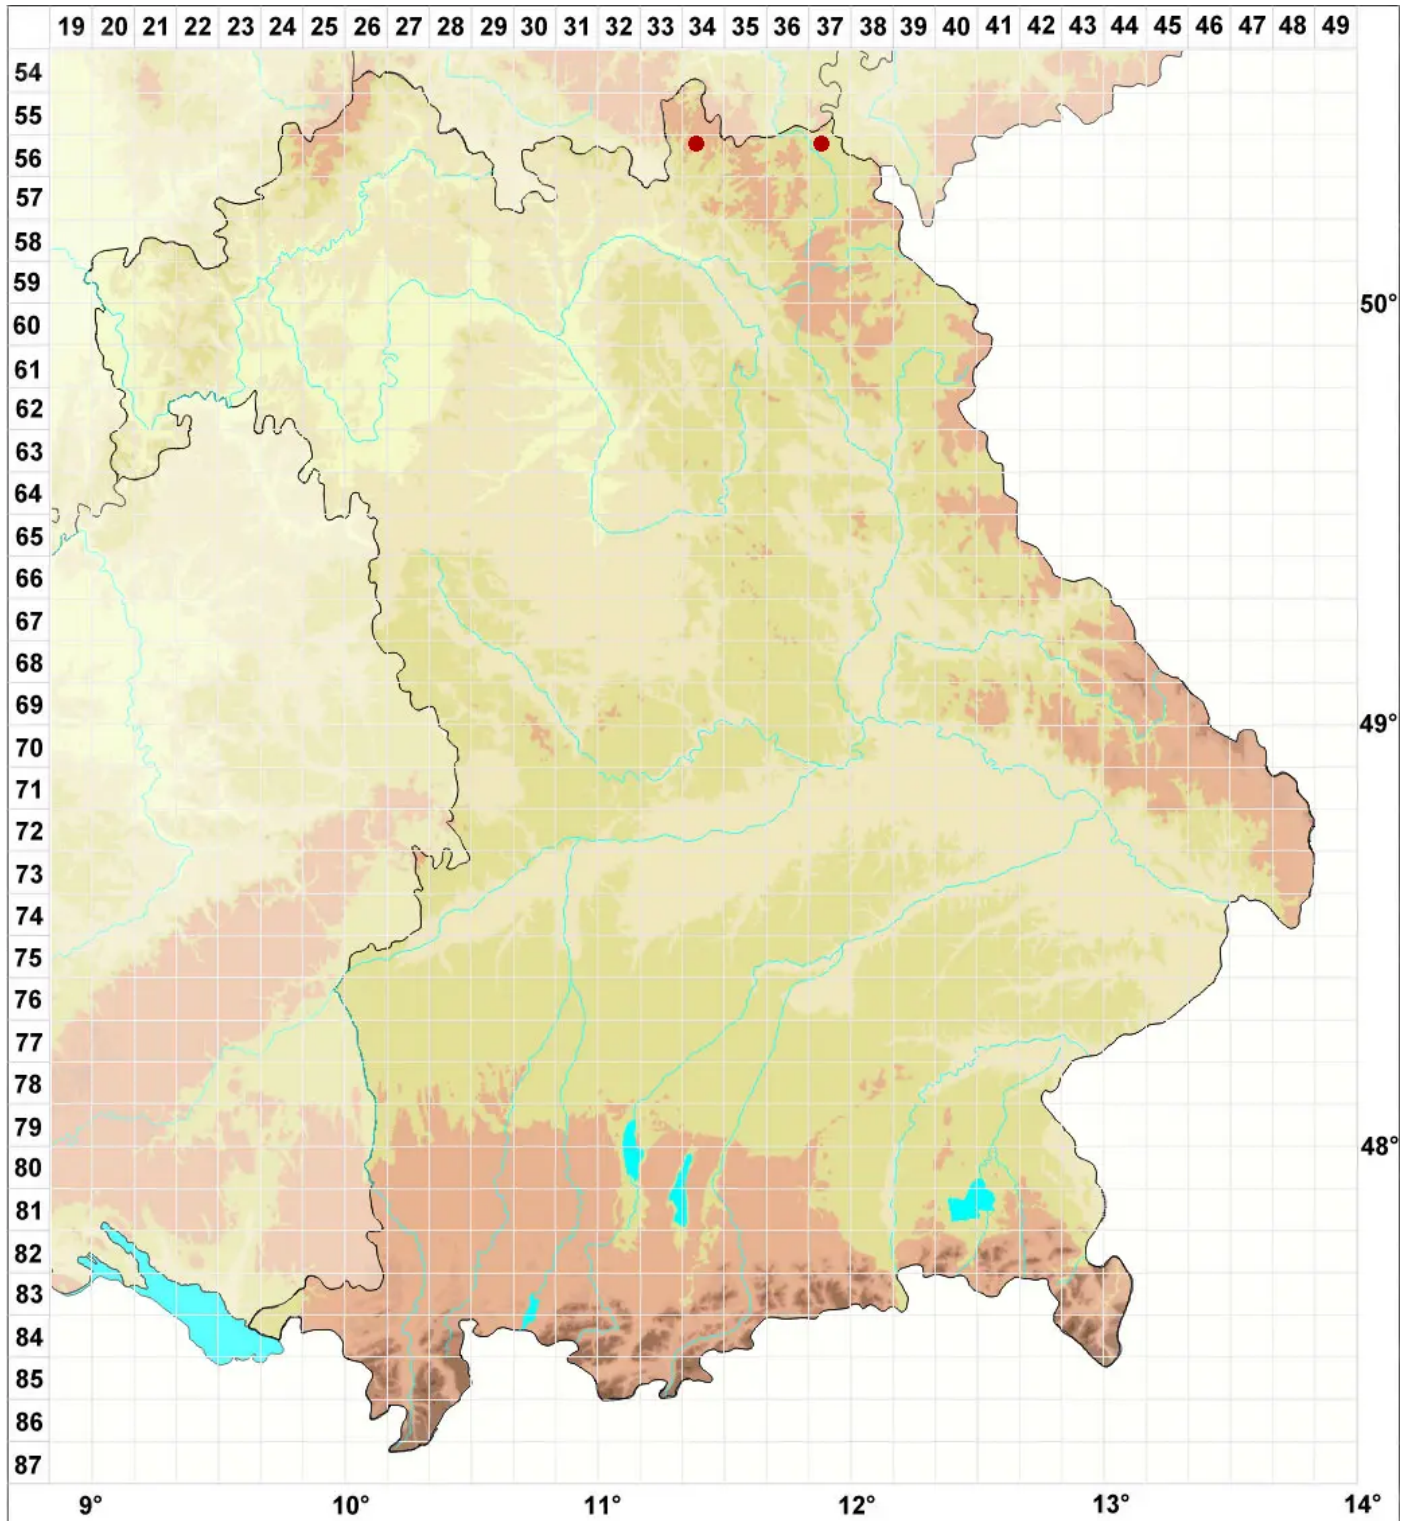

Miriquidica leucophaea (Flörke ex Rabenh.) Hertel & Rambold

Gescheckte Erzgebirgsflechte

Legende:

Symbole:

Ausgefülltes Symbol:
Zeitraum von 1980 bis heute (Aktuelle Angabe)

Leeres Symbol:
Zeitraum vor 1980 (Altangabe)

Quadrat: Herbarbeleg