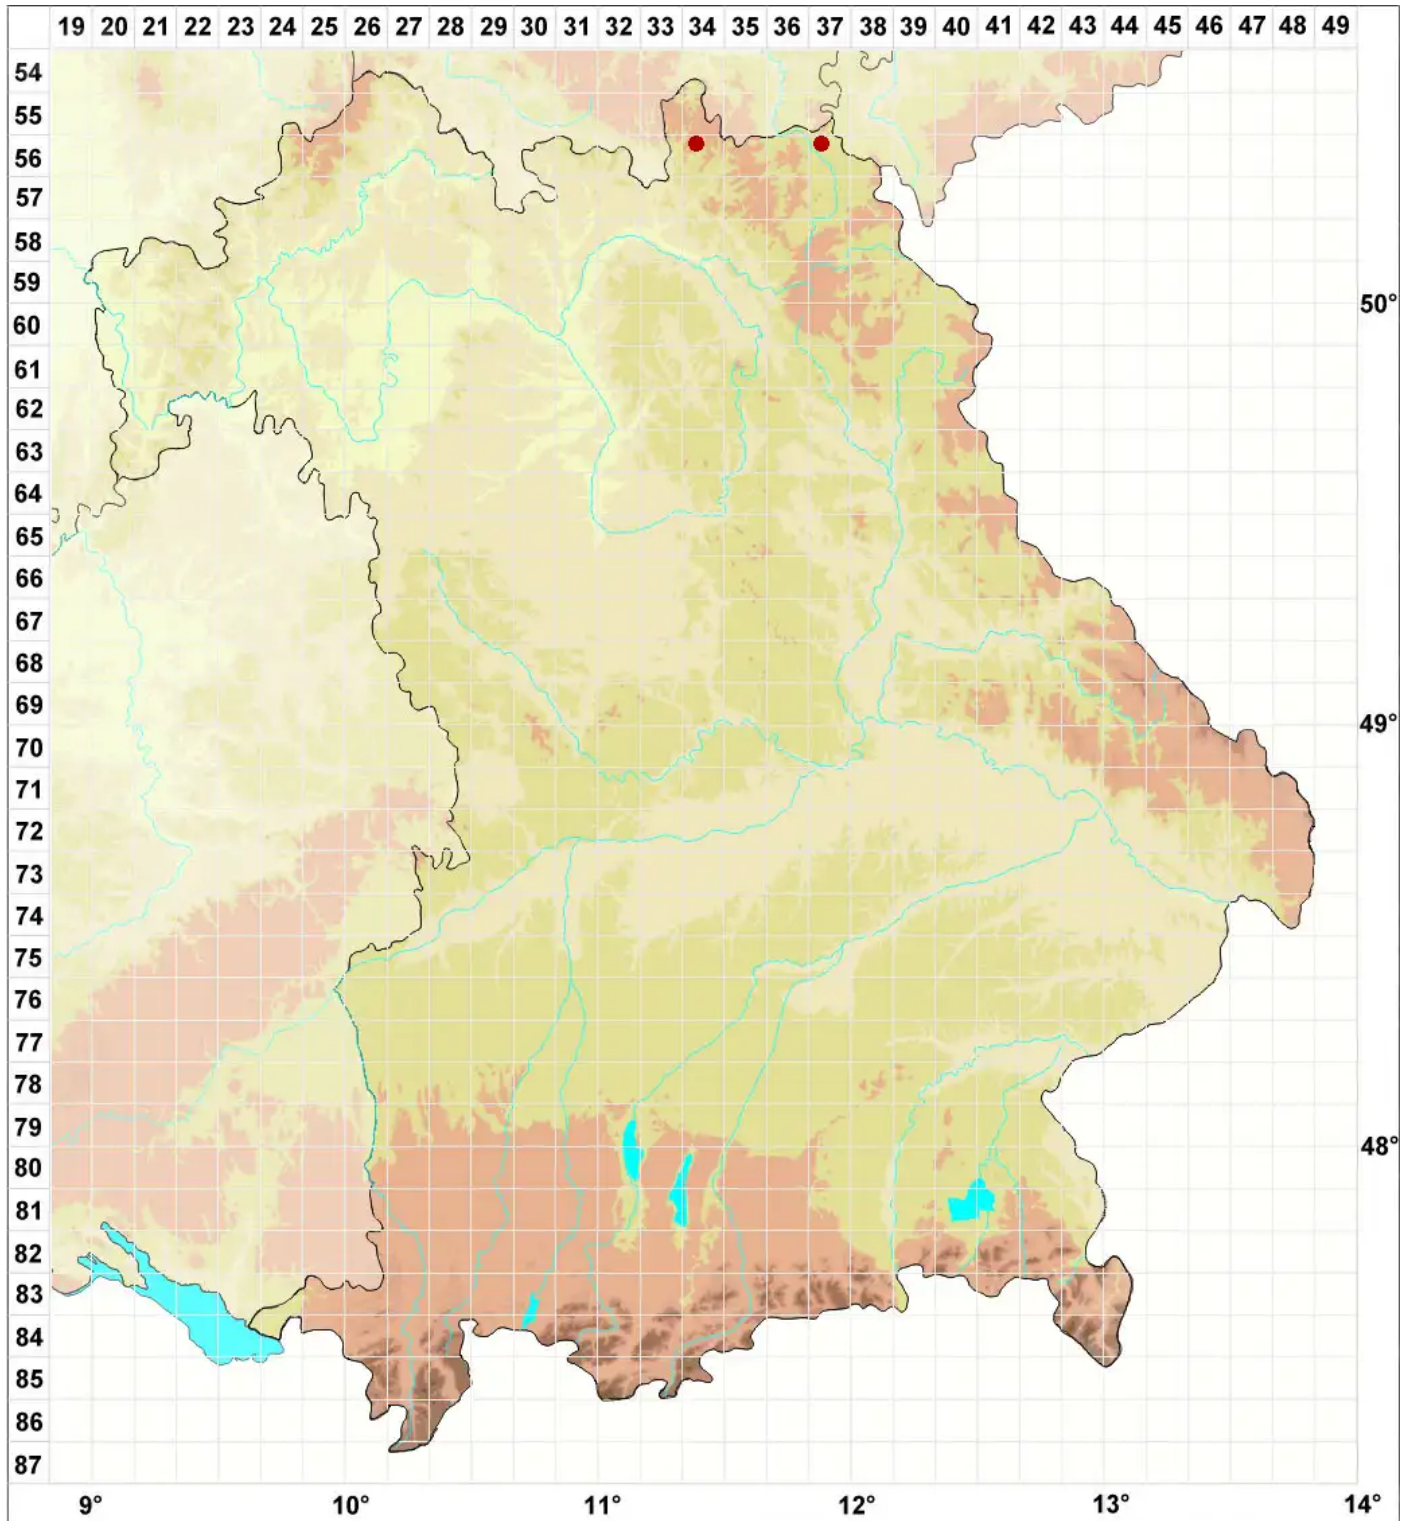

Miriquidica leucophaea (Flörke ex Rabenh.) Hertel & Rambold

Gescheckte Erzgebirgsflechte

Legende:

Symbole:

Ausgefülltes Symbol:
Zeitraum von 1980 bis heute (Aktuelle Angabe)

Leeres Symbol:
Zeitraum vor 1980 (Altangabe)

Quadrat: Herbarbeleg