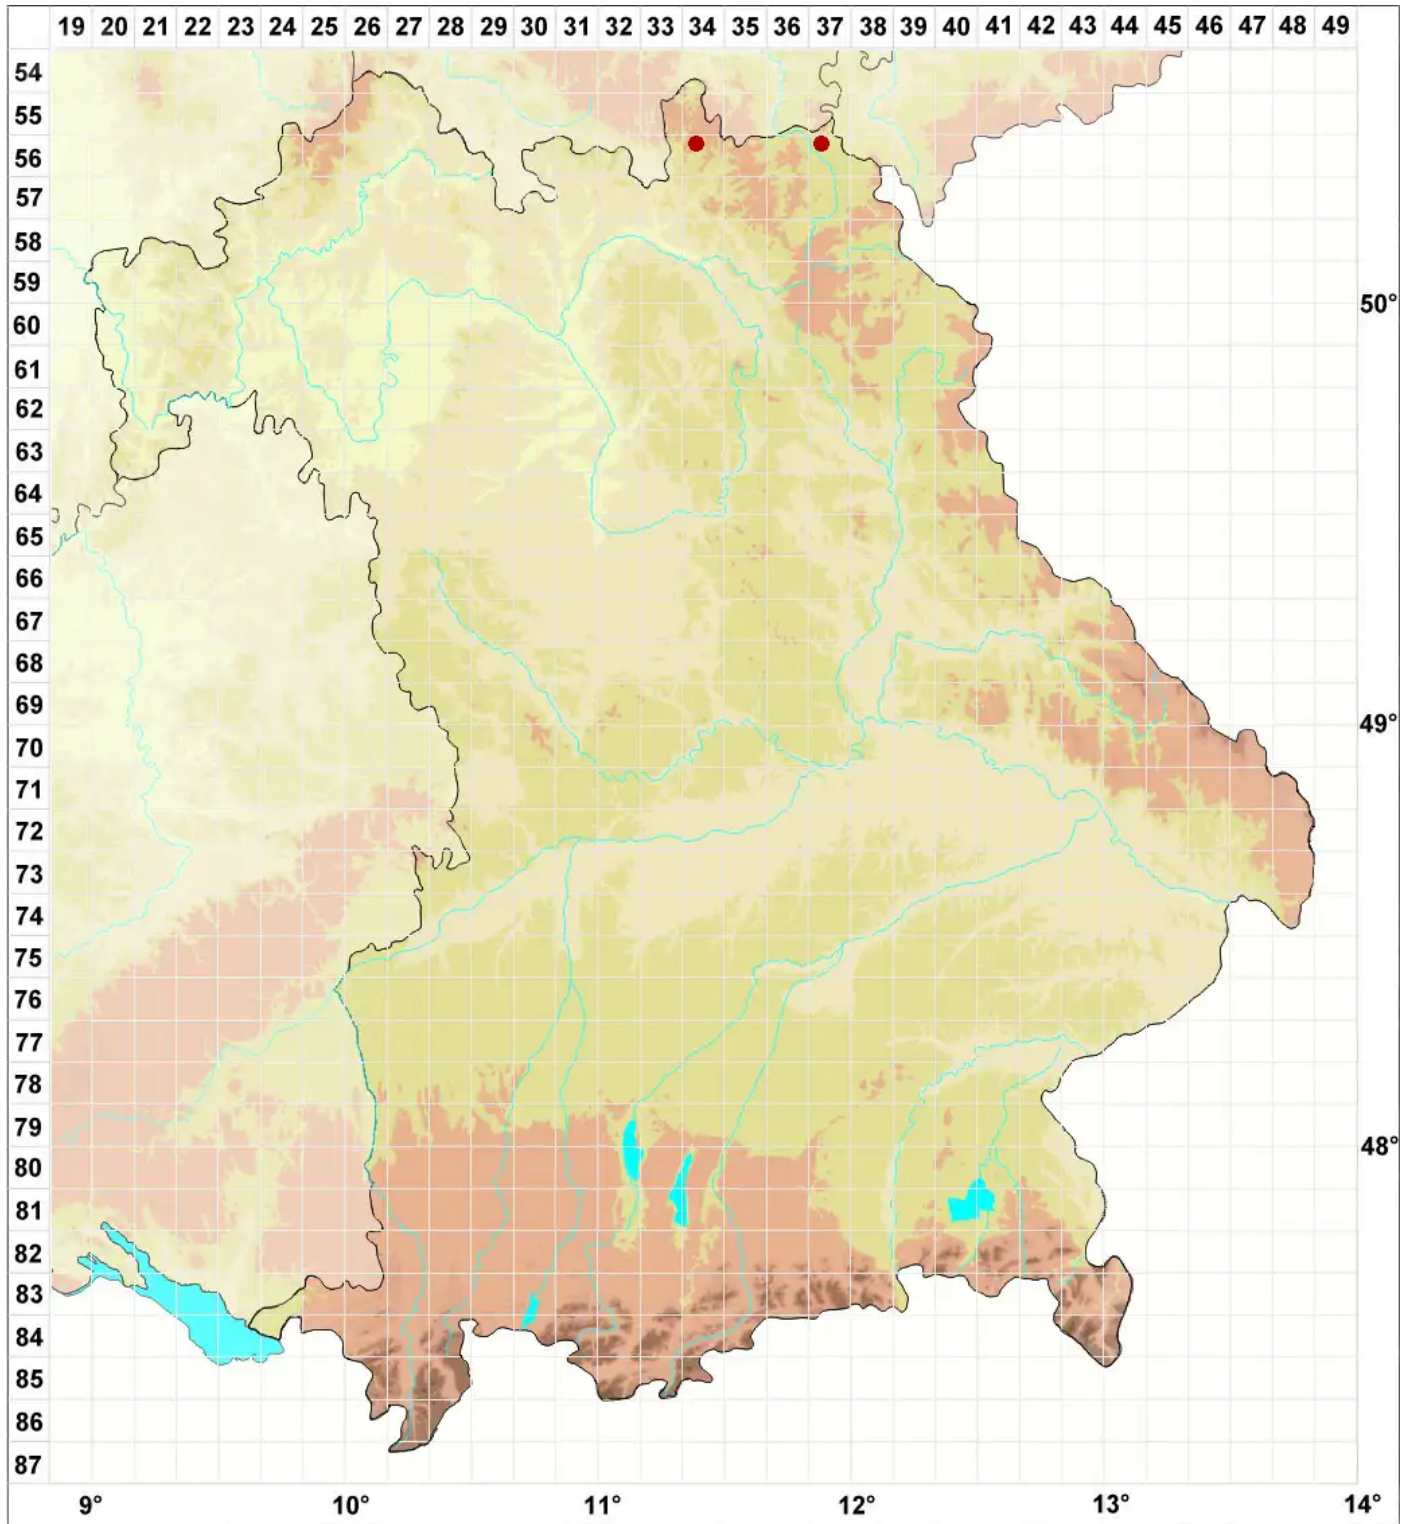

Miriquidica leucophaea (Flörke ex Rabenh.) Hertel & Rambold

Gescheckte Erzgebirgsflechte

Legende:

Symbole:

Ausgefülltes Symbol:
Zeitraum von 1980 bis heute (Aktuelle Angabe)

Leeres Symbol:
Zeitraum vor 1980 (Altangabe)

Quadrat: Herbarbeleg