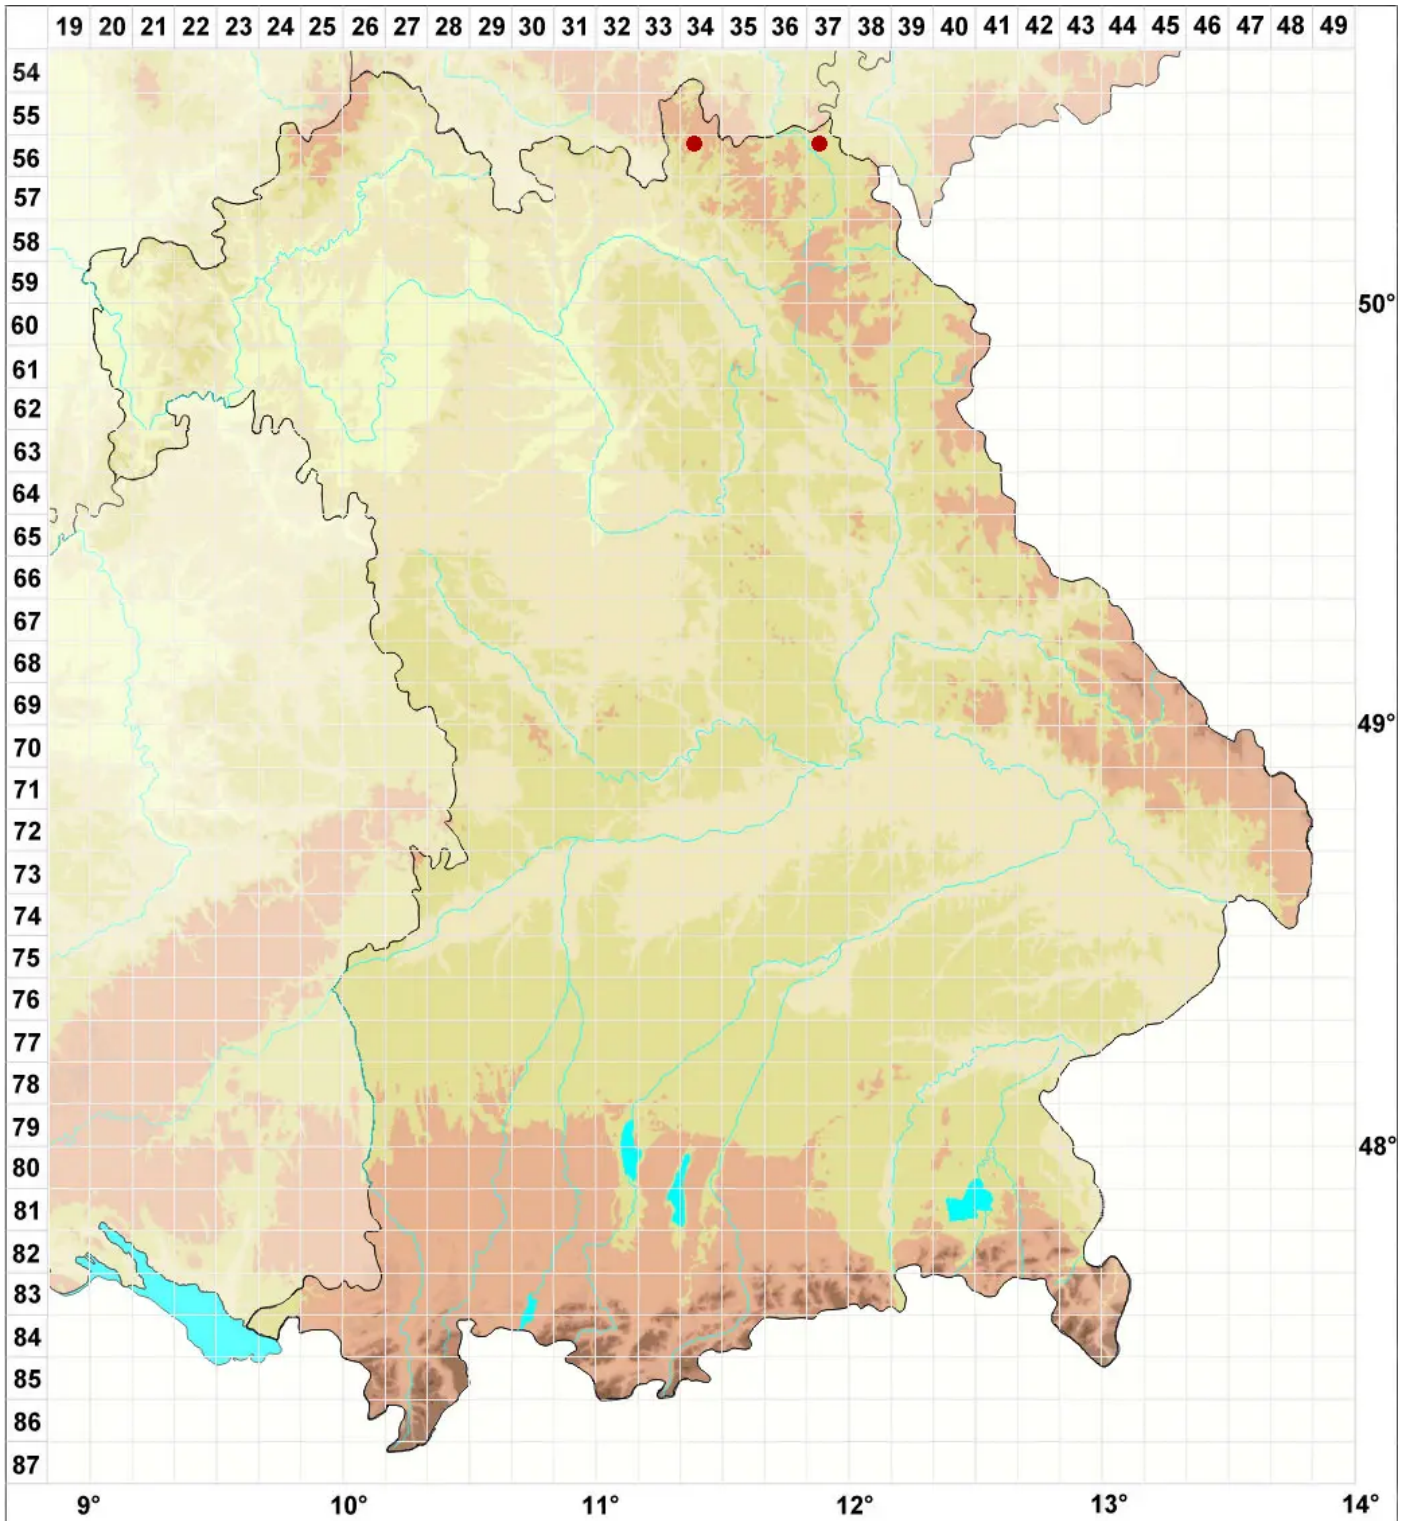

# Miriquidica leucophaea (Flörke ex Rabenh.) Hertel & Rambold

## Gescheckte Erzgebirgsflechte

Legende:

- Symbole:**
- Ausgefülltes Symbol:  
Zeitraum von 1980 bis heute (Aktuelle Angabe)
  - Leeres Symbol:  
Zeitraum vor 1980 (Altangabe)
  - Quadrat: Herbarbeleg