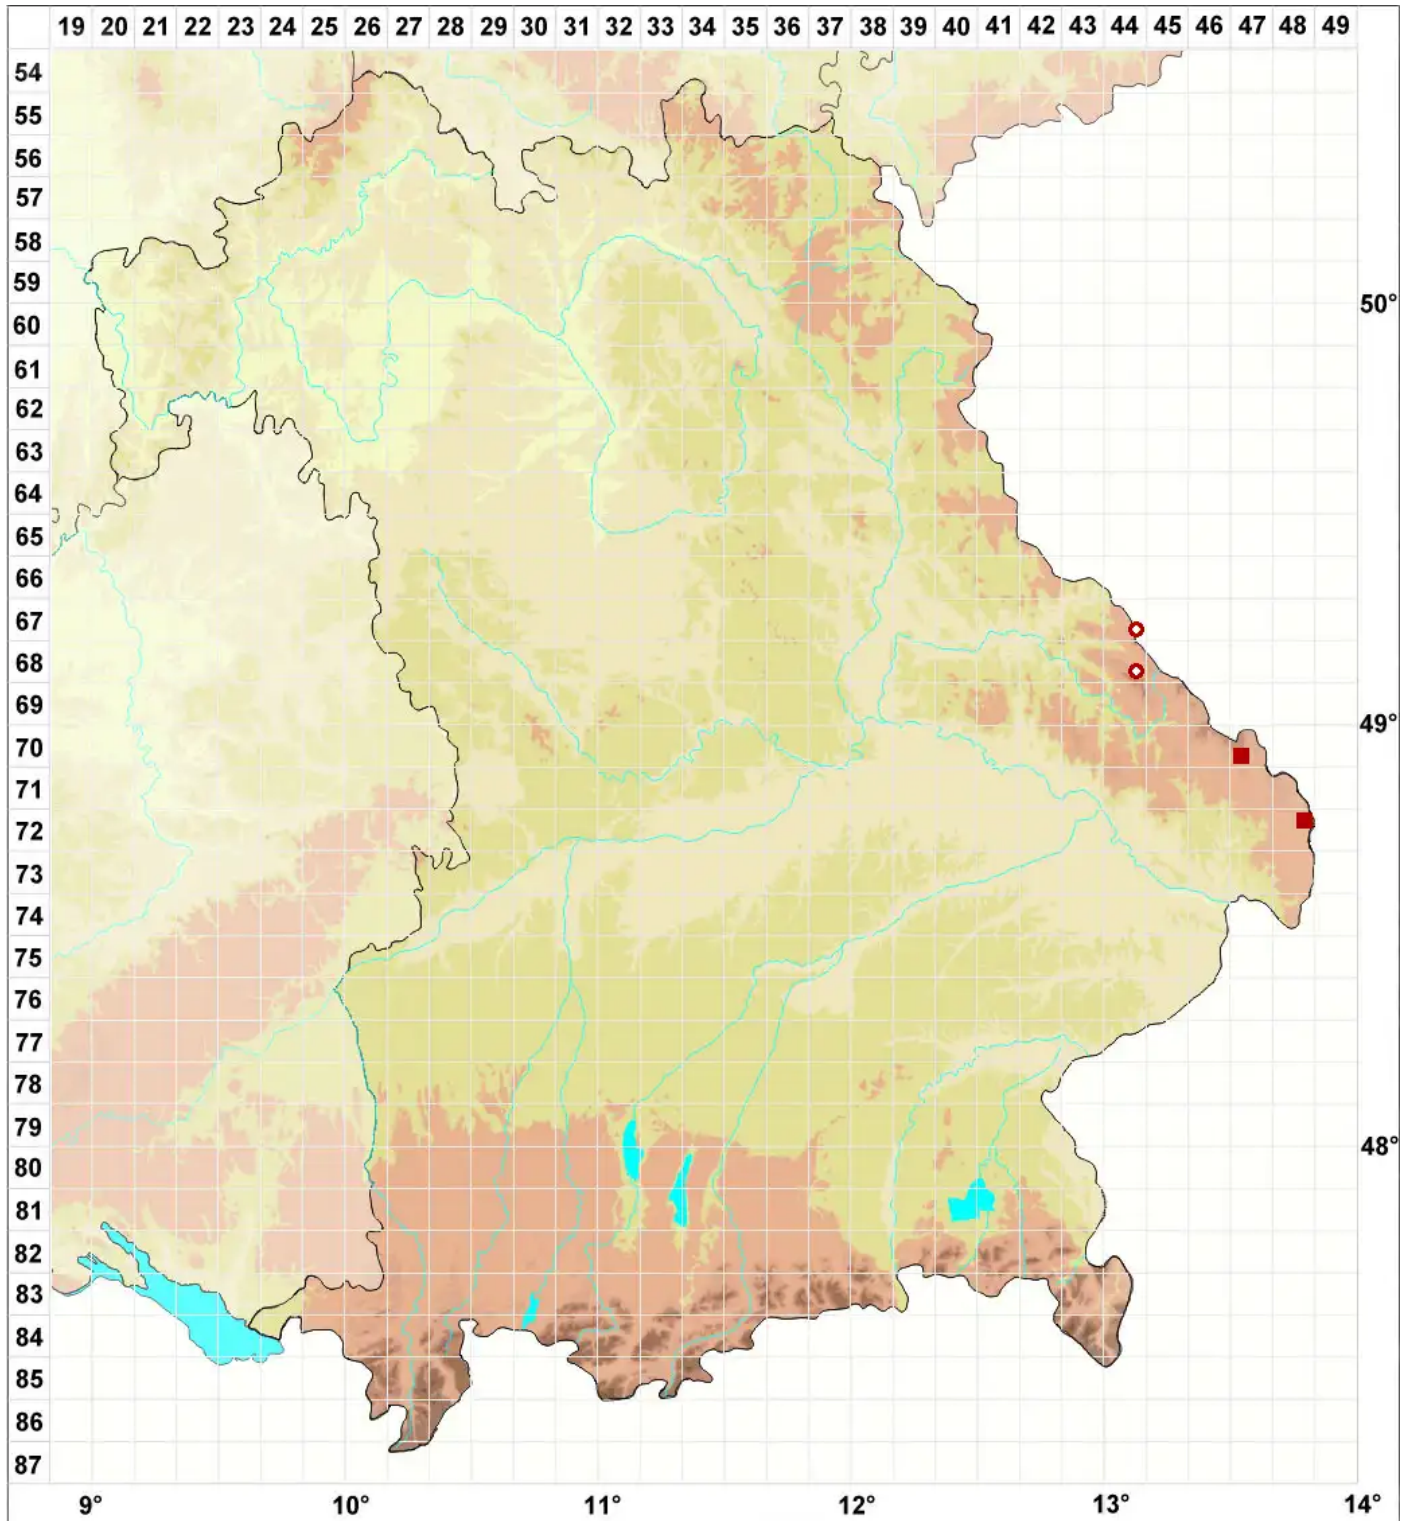

Miriquidica nigroleprosa (Vain.) Hertel & Rambold

Schwarzmehlige Erzgebirgsflechte

Legende:

Symbole:

Ausgefülltes Symbol:
Zeitraum von 1980 bis heute (Aktuelle Angabe)

Leeres Symbol:
Zeitraum vor 1980 (Altangabe)

Quadrat: Herbarbeleg