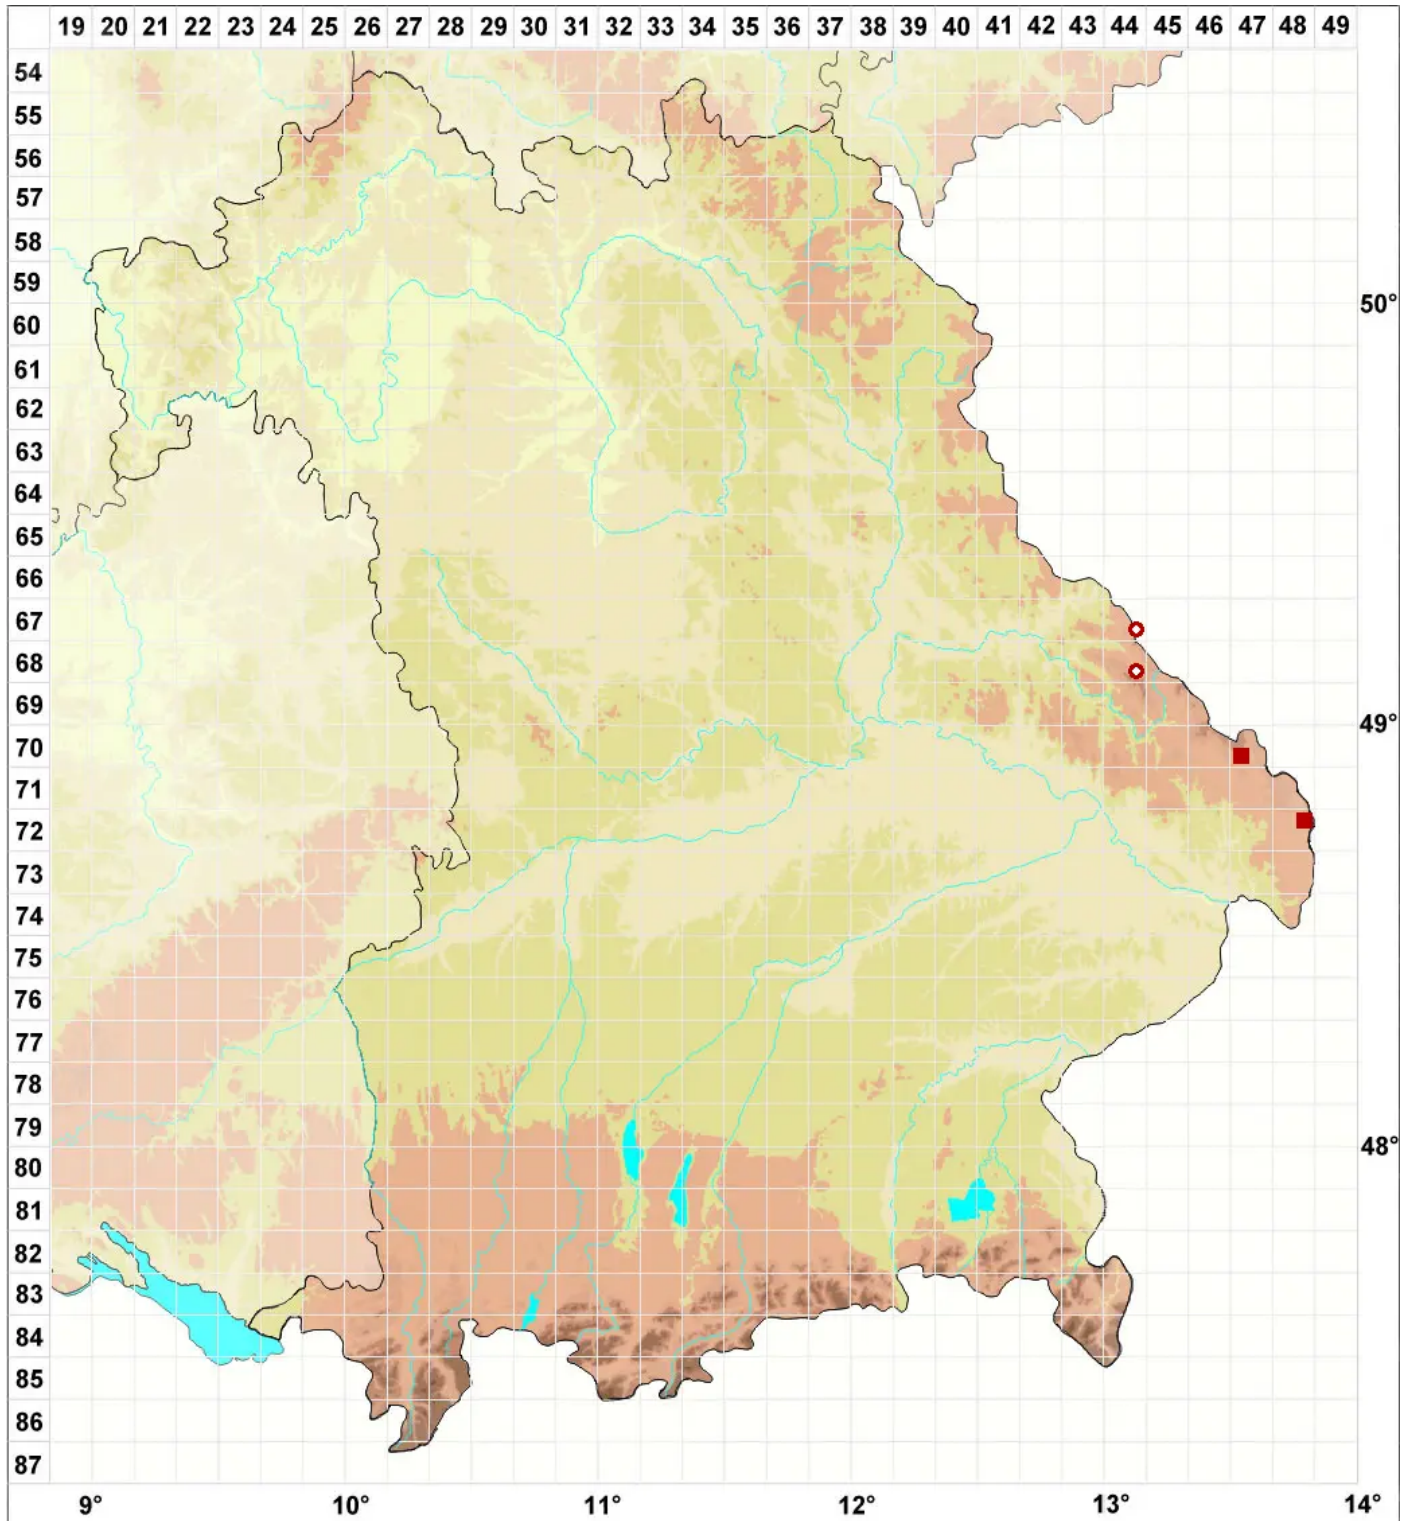

Miriquidica nigroleprosa (Vain.) Hertel & Rambold

Schwarzmehlige Erzgebirgsflechte

Legende:

Symbole:

Ausgefülltes Symbol:
Zeitraum von 1980 bis heute (Aktuelle Angabe)

Leeres Symbol:
Zeitraum vor 1980 (Altangabe)

Quadrat: Herbarbeleg