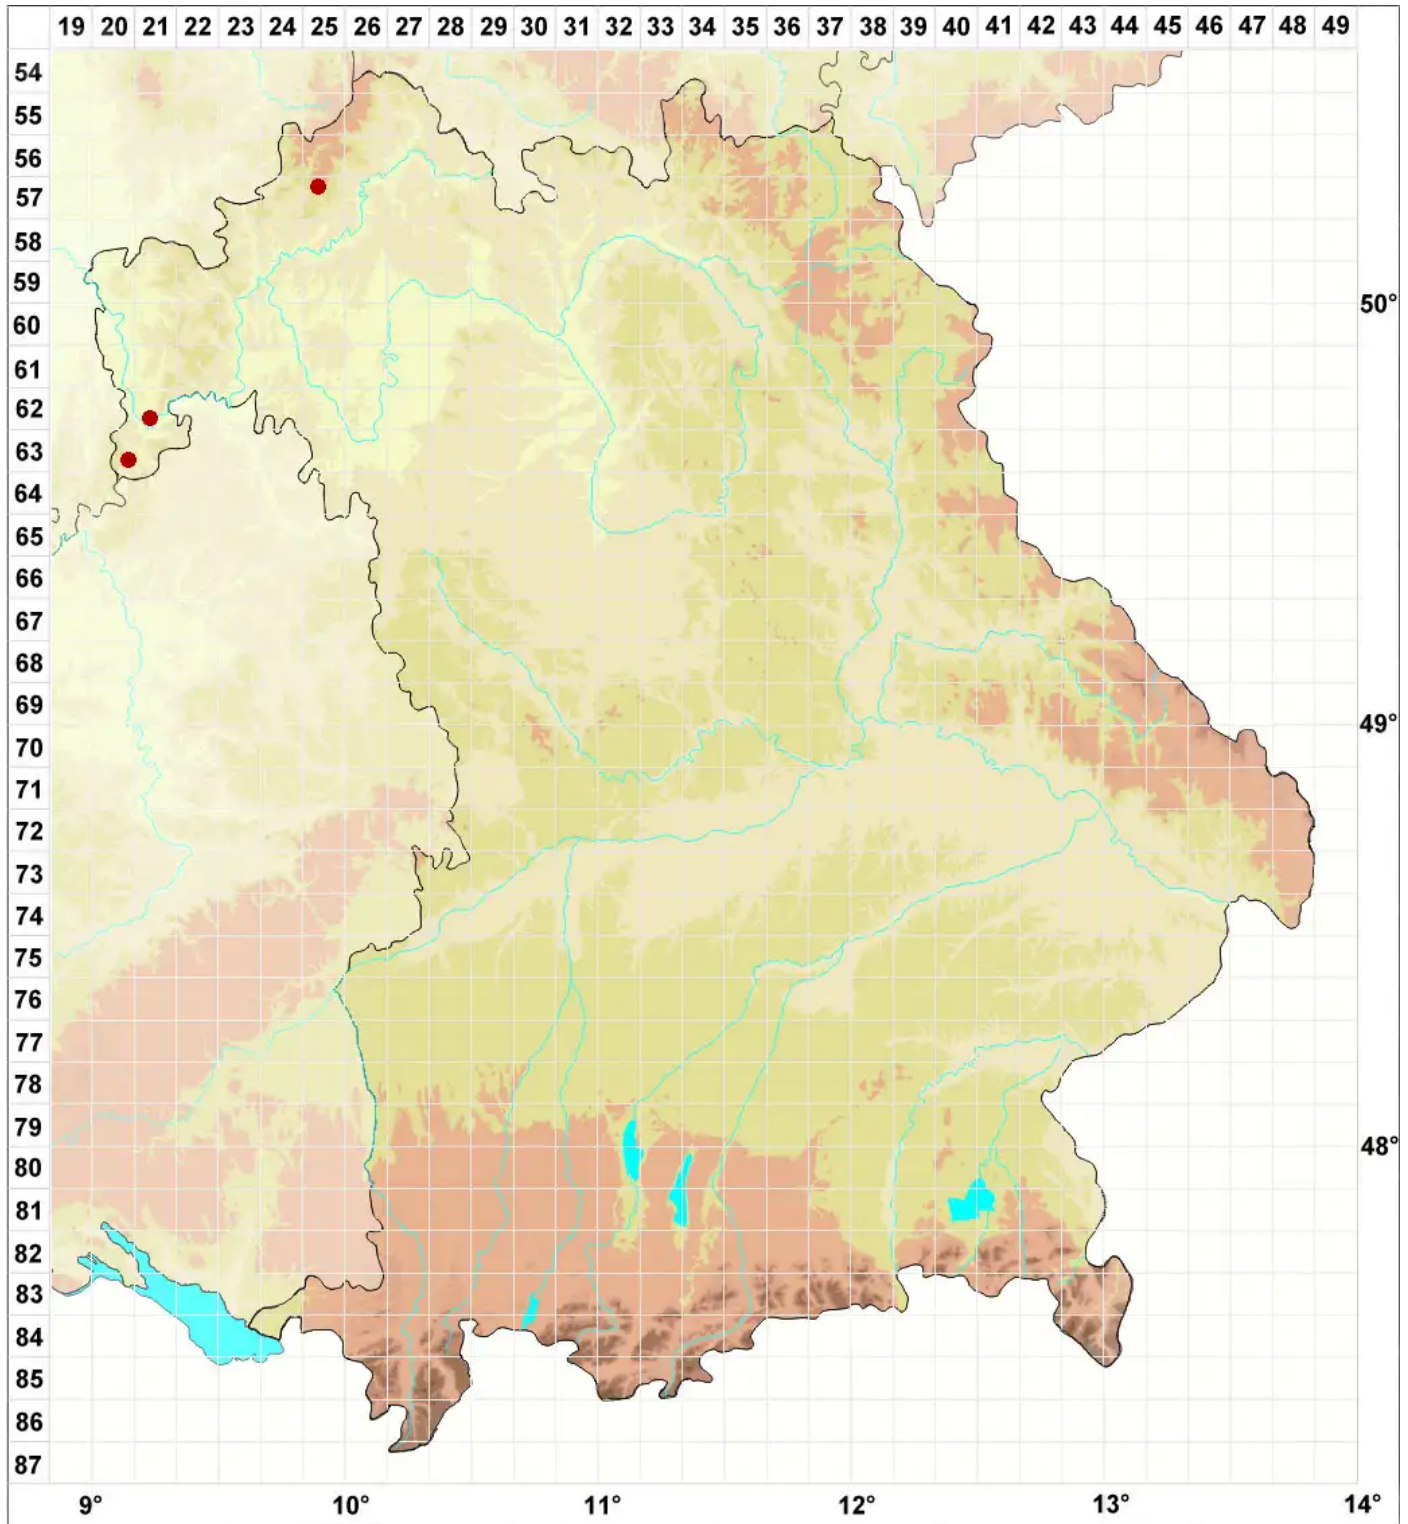

Gregorella humida (Kullh.) Lumbsch

Gregorflechte

Legende:

- Symbole:**
- Ausgefülltes Symbol:
Zeitraum von 1980 bis heute (Aktuelle Angabe)
 - Leeres Symbol:
Zeitraum vor 1980 (Altangabe)
 - Quadrat: Herbarbeleg