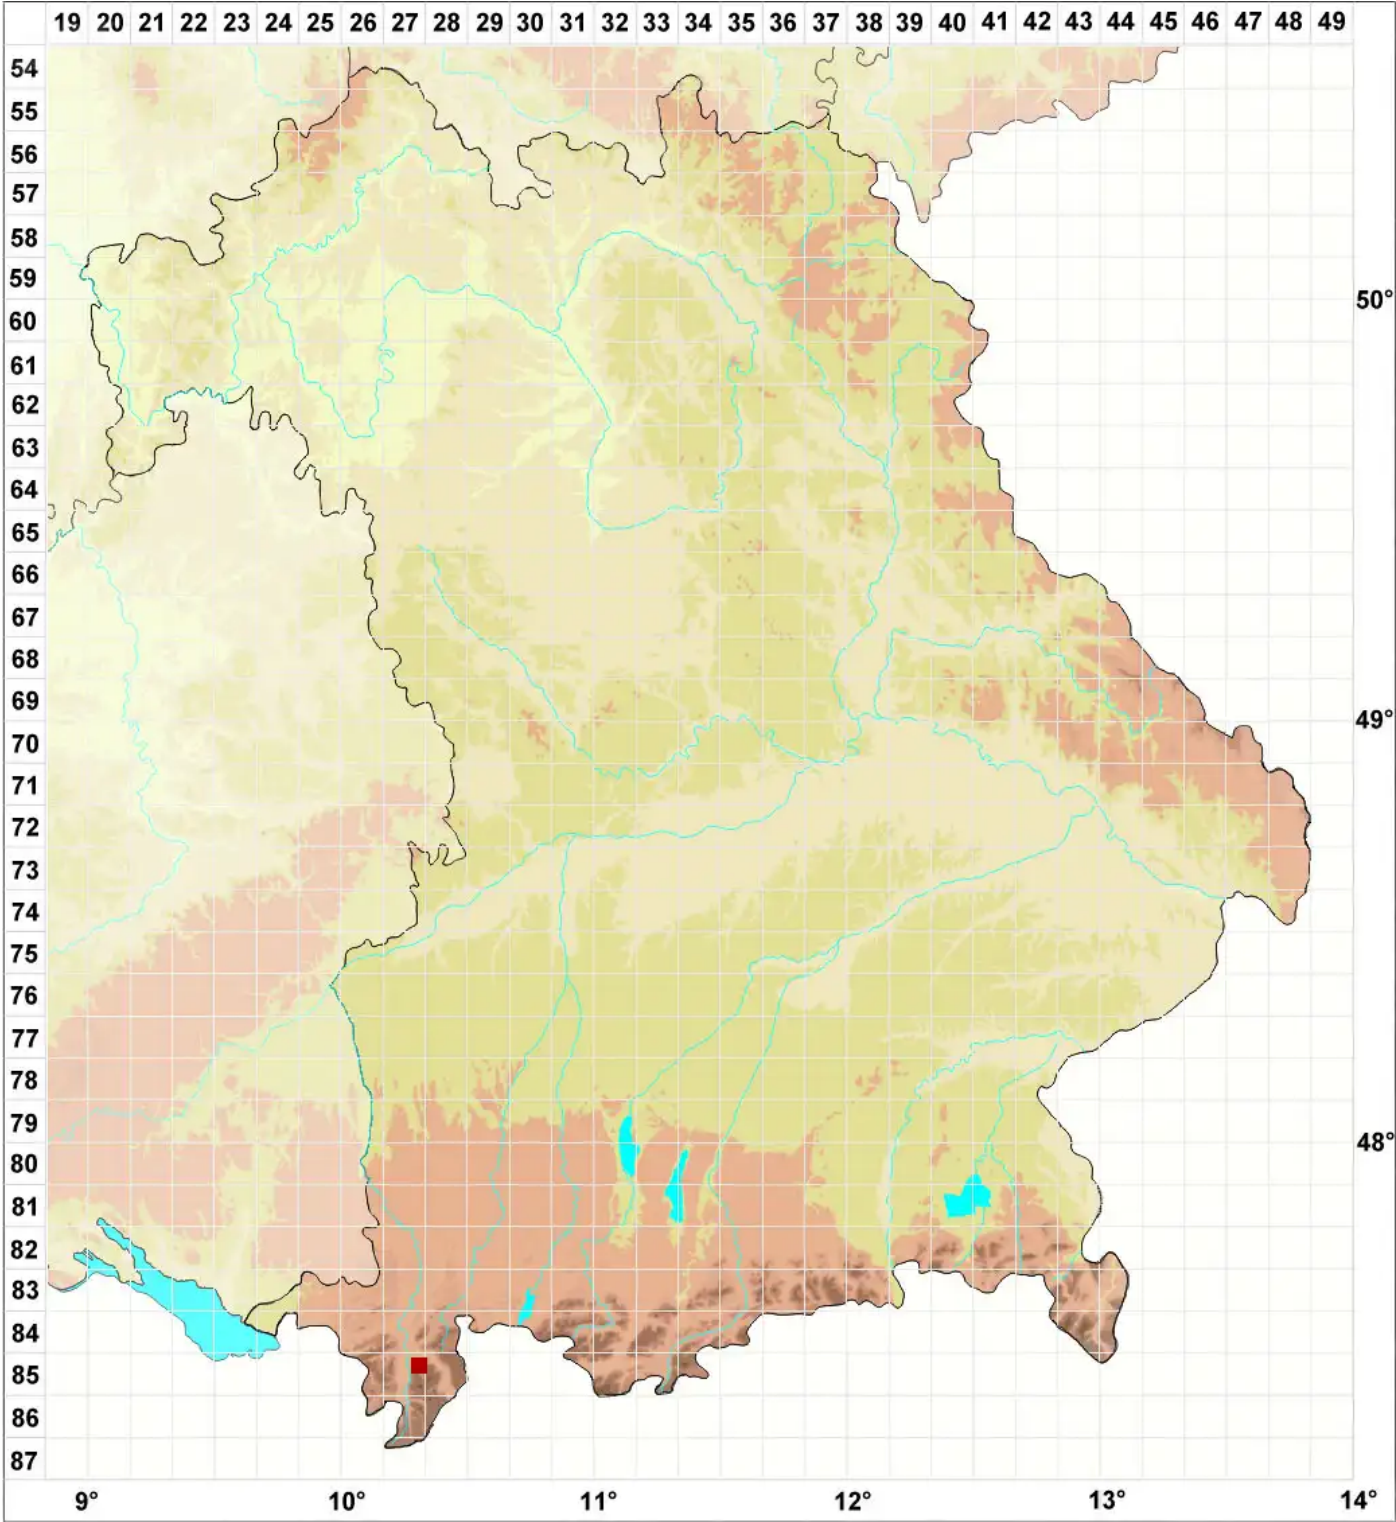

# Monodictys epilepraria Kukwa & Diederich

Legende:

- Symbole:**
- Ausgefülltes Symbol:  
Zeitraum von 1980 bis heute (Aktuelle Angabe)
  - Leeres Symbol:  
Zeitraum vor 1980 (Altangabe)
  - Quadrat: Herbarbeleg