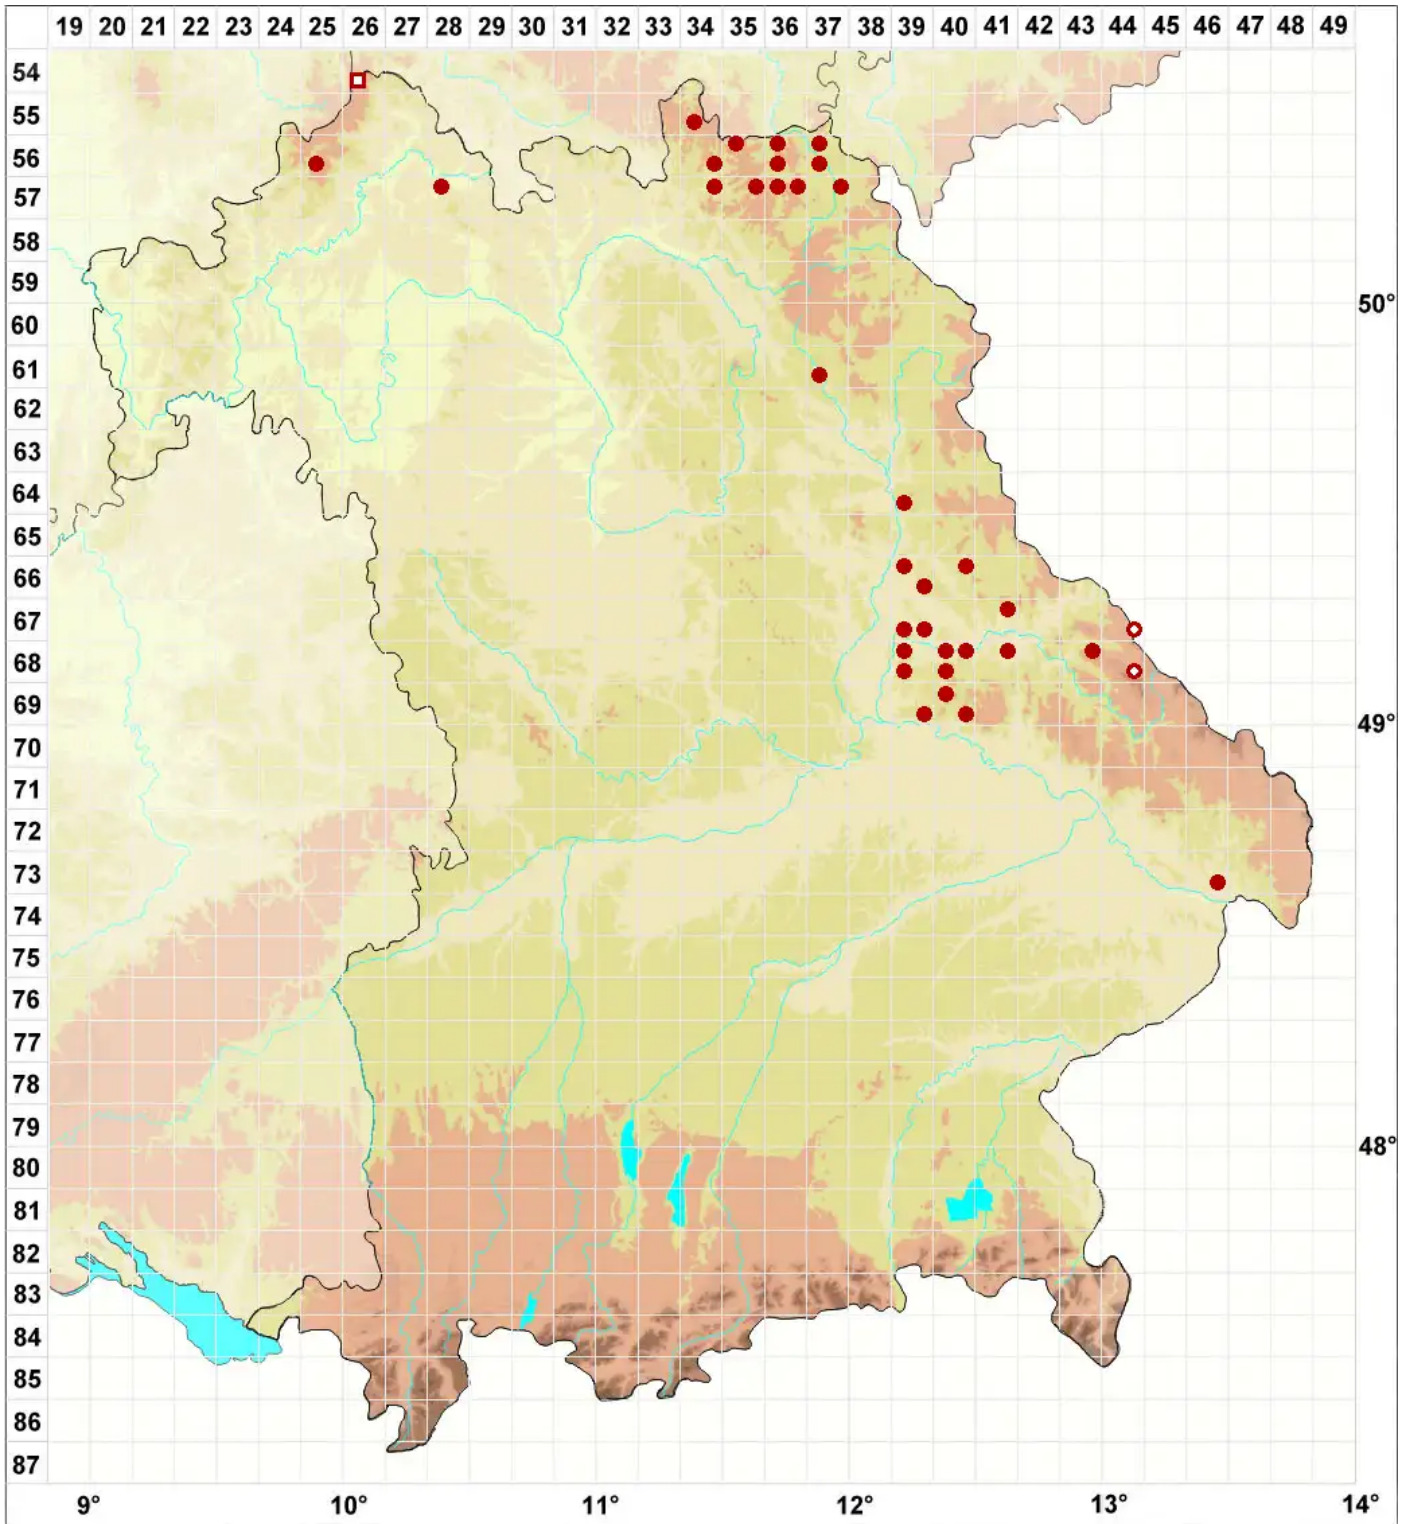

Melanelia disjuncta (Erichsen) Essl.

Legende:

- Symbole:**
- Ausgefülltes Symbol:
Zeitraum von 1980 bis heute (Aktuelle Angabe)
 - Leeres Symbol:
Zeitraum vor 1980 (Altangabe)
 - Quadrat: Herbarbeleg