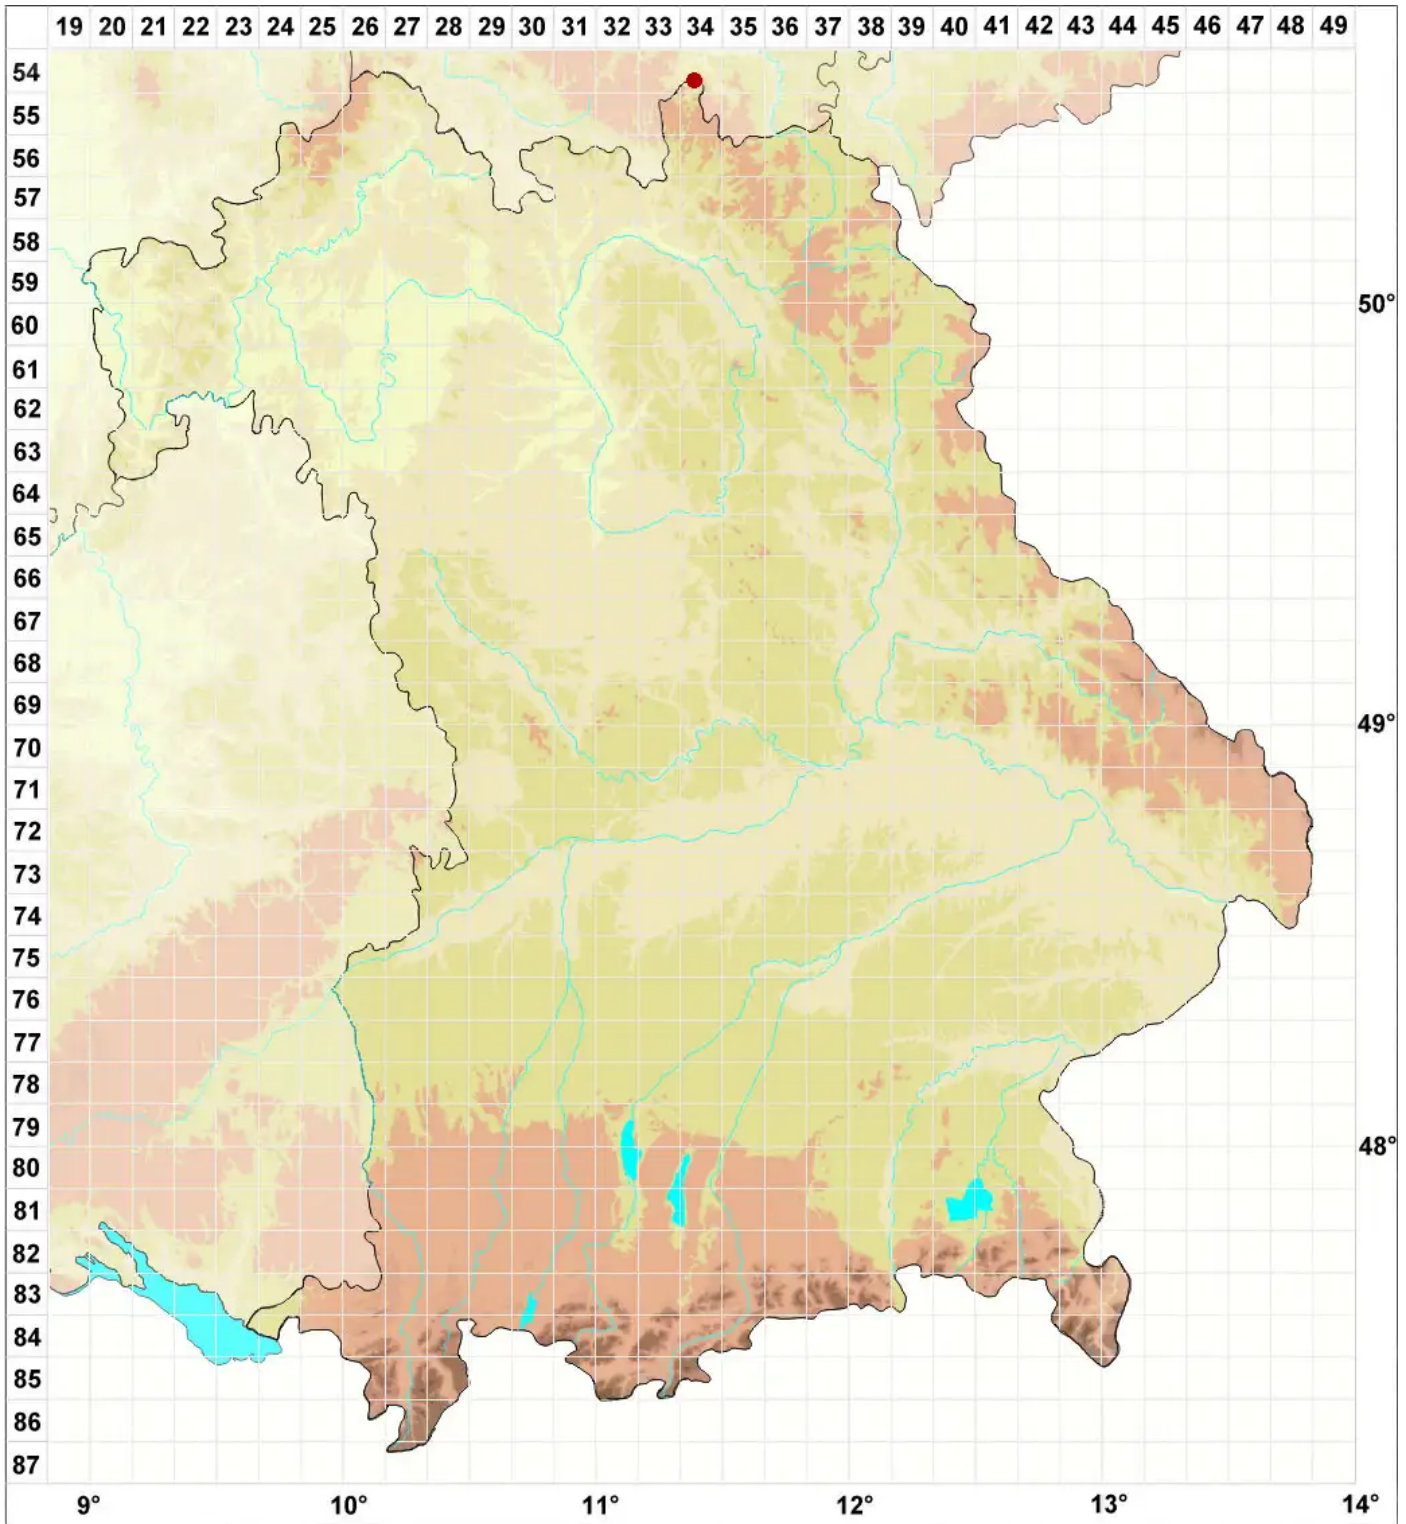

Melanelia sorediata (Ach.) Goward & Ahti

Legende:

- Symbole:**
- Ausgefülltes Symbol:
Zeitraum von 1980 bis heute (Aktuelle Angabe)
 - Leeres Symbol:
Zeitraum vor 1980 (Altangabe)
 - Quadrat: Herbarbeleg