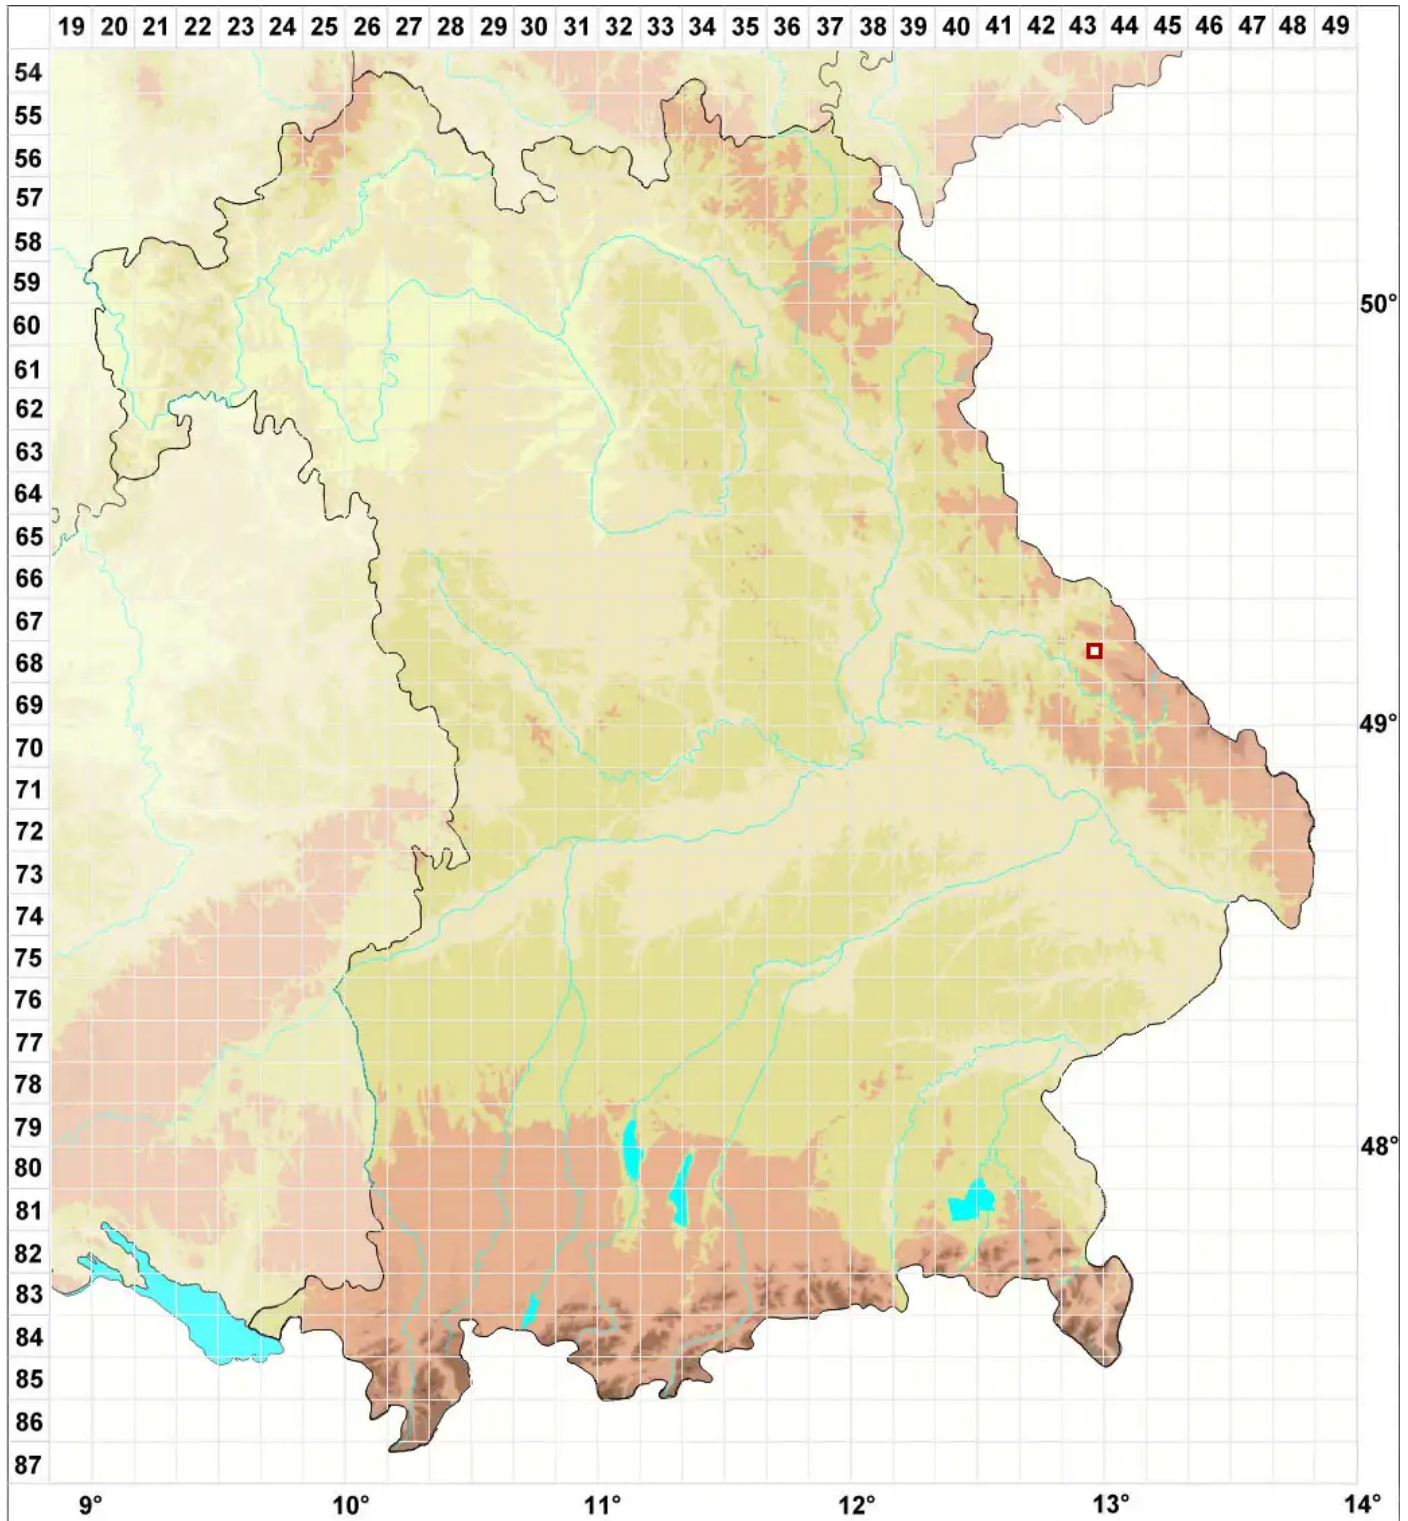

Rimularia intercedens (H. Magn.) Coppins

Mittlere Ritzenflechte

Legende:

Symbole:

Ausgefülltes Symbol:
Zeitraum von 1980 bis heute (Aktuelle Angabe)

Leeres Symbol:
Zeitraum vor 1980 (Altangabe)

Quadrat: Herbarbeleg