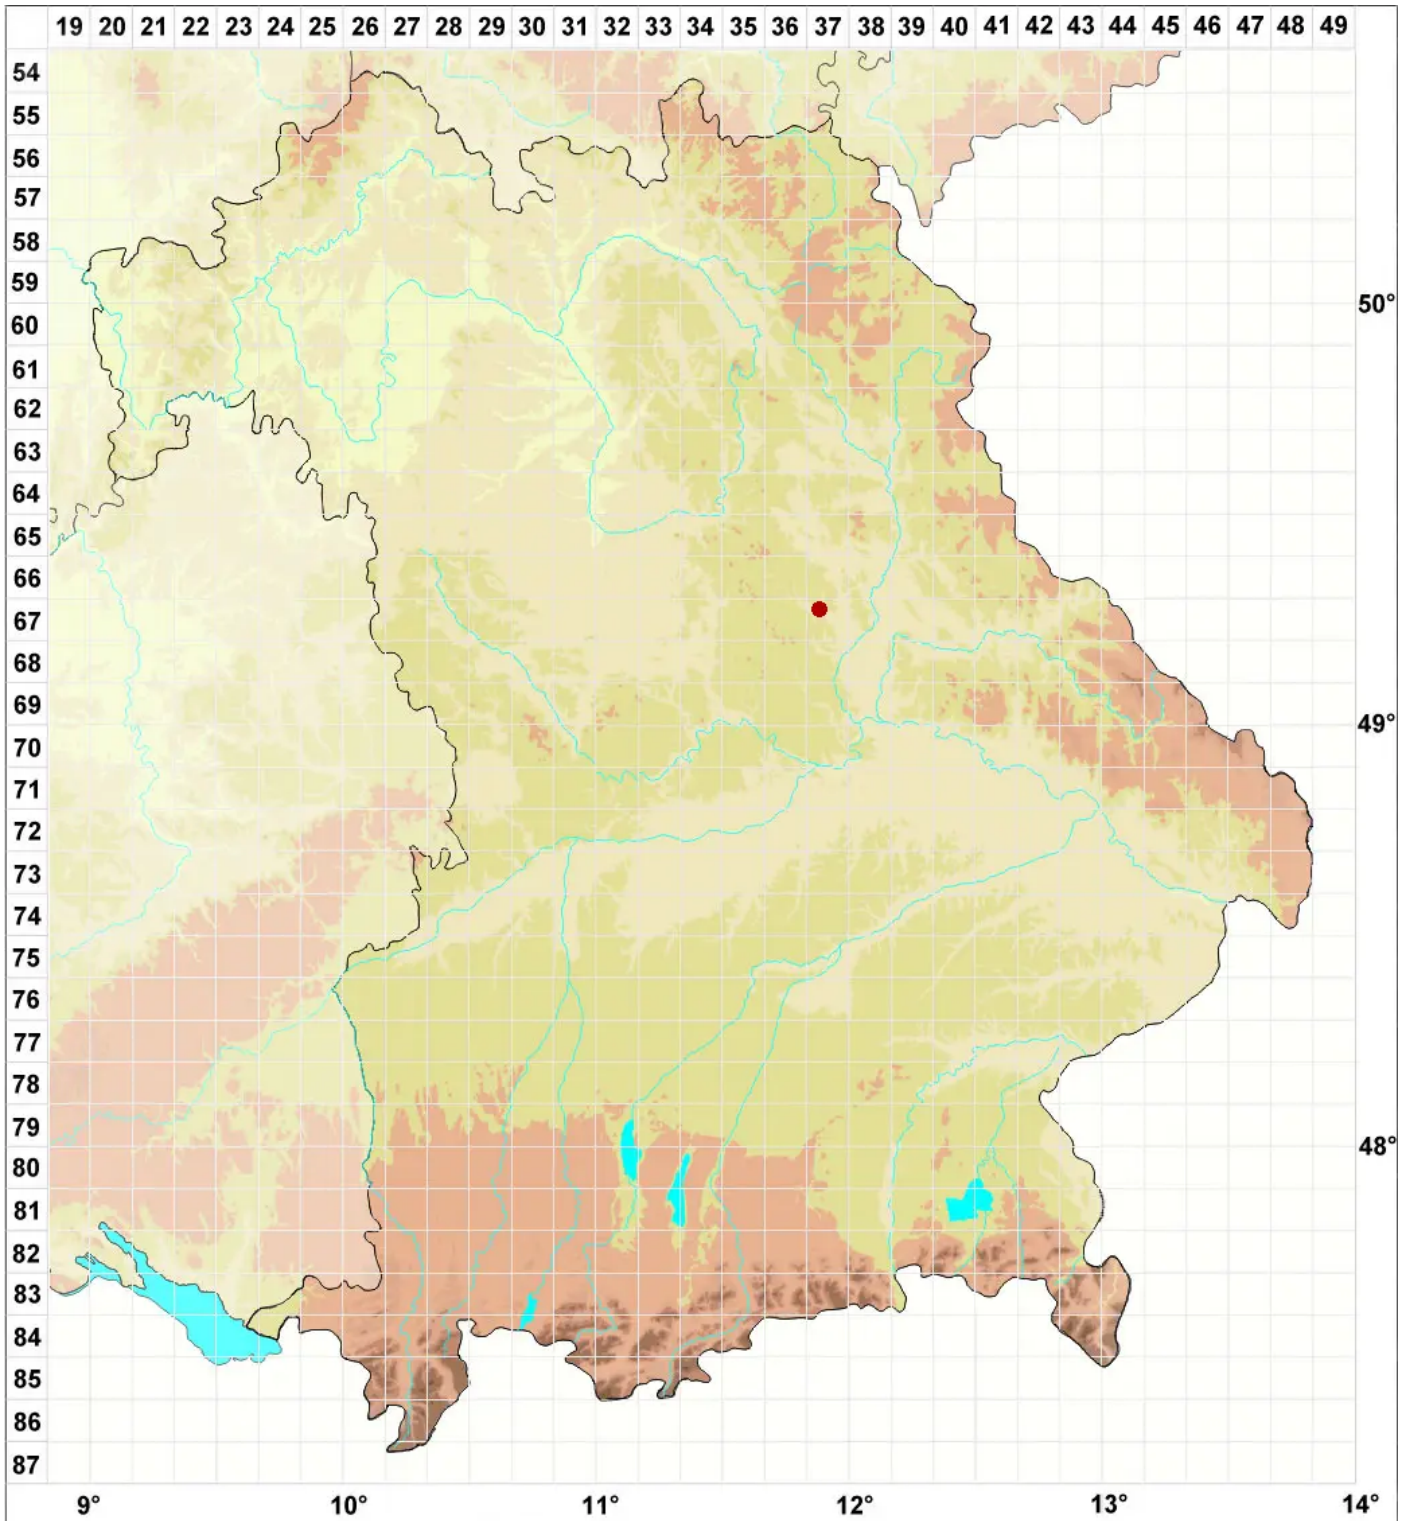

# Muellerella lichenicola (Sommerf.) D. Hawksw.

Legende:

**Symbole:**

Ausgefülltes Symbol:  
Zeitraum von 1980 bis heute (Aktuelle Angabe)

Leeres Symbol:  
Zeitraum vor 1980 (Altangabe)

Quadrat: Herbarbeleg