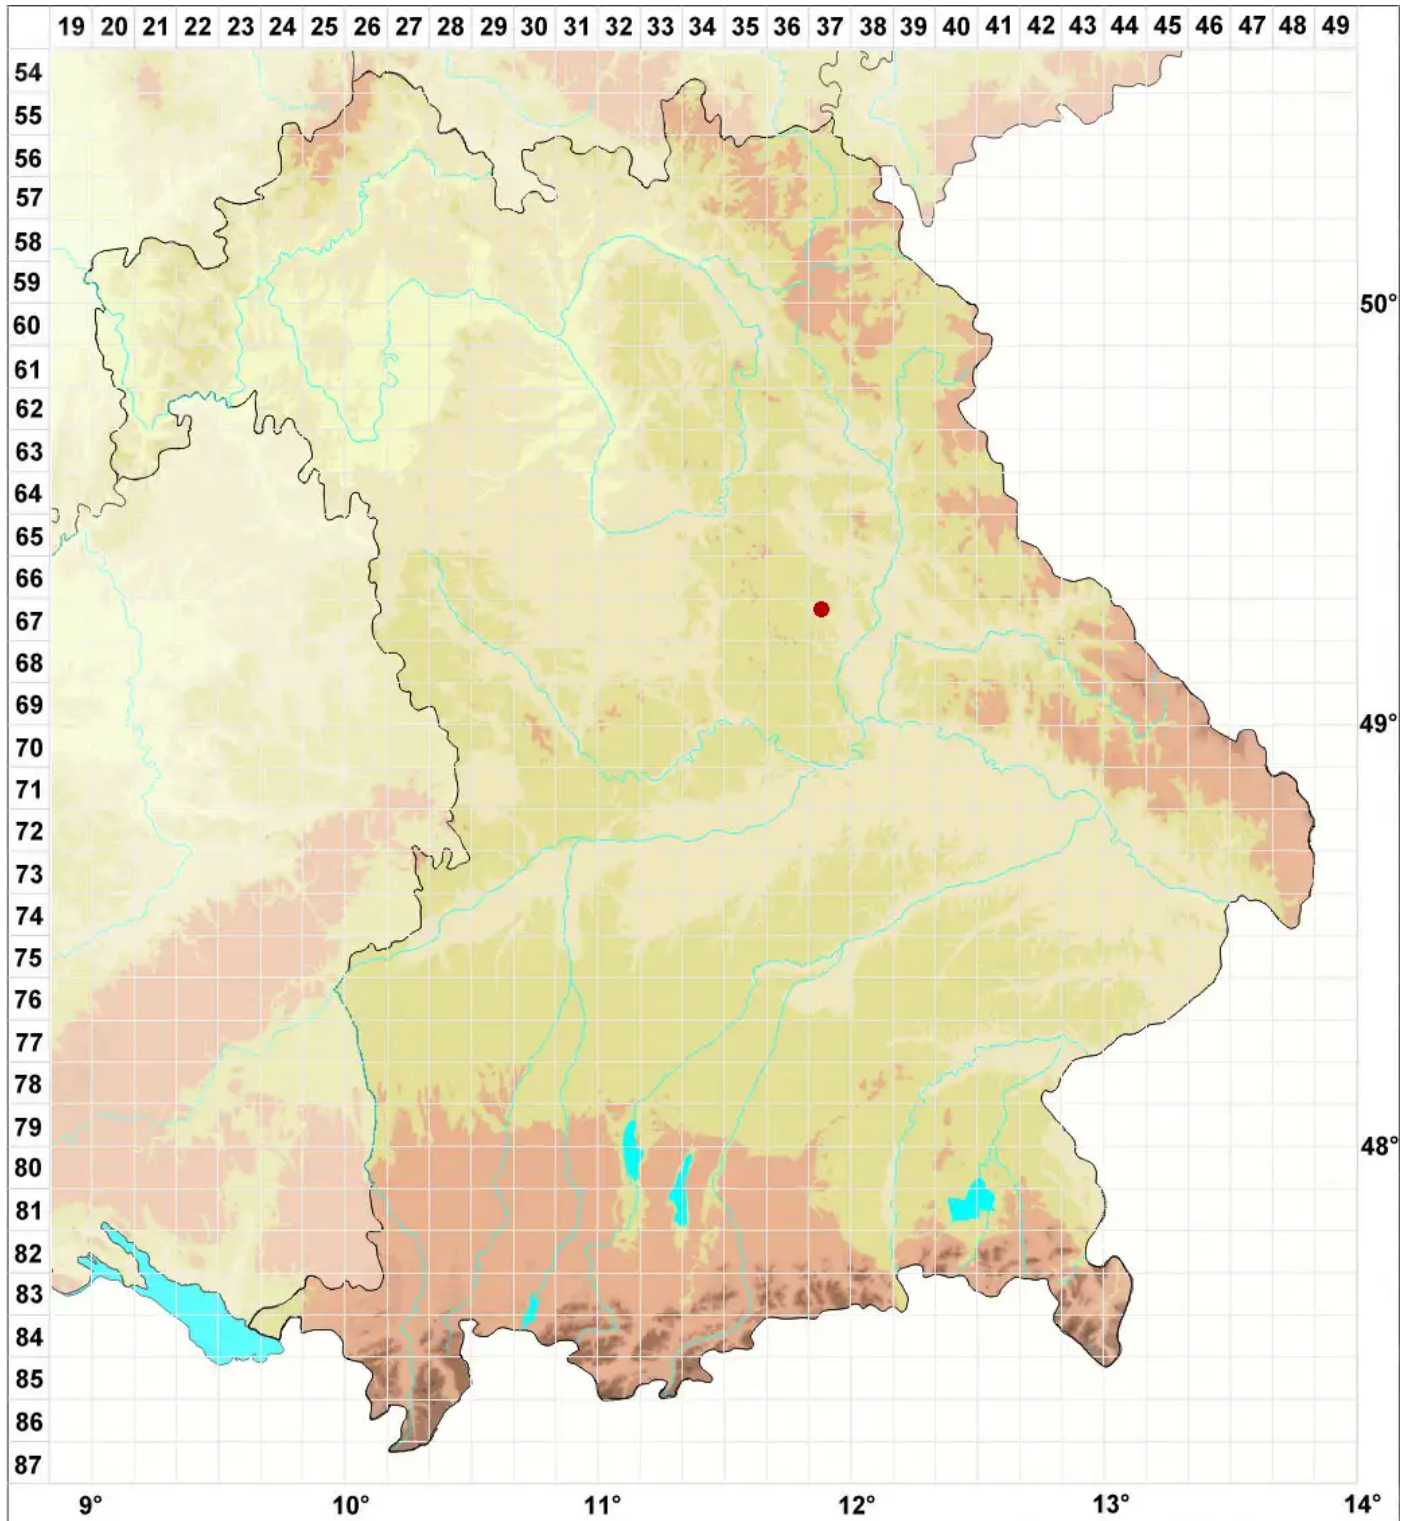

# Muellerella lichenicola (Sommerf.) D. Hawksw.

Legende:

**Symbole:**

Ausgefülltes Symbol:  
Zeitraum von 1980 bis heute (Aktuelle Angabe)

Leeres Symbol:  
Zeitraum vor 1980 (Altangabe)

Quadrat: Herbarbeleg