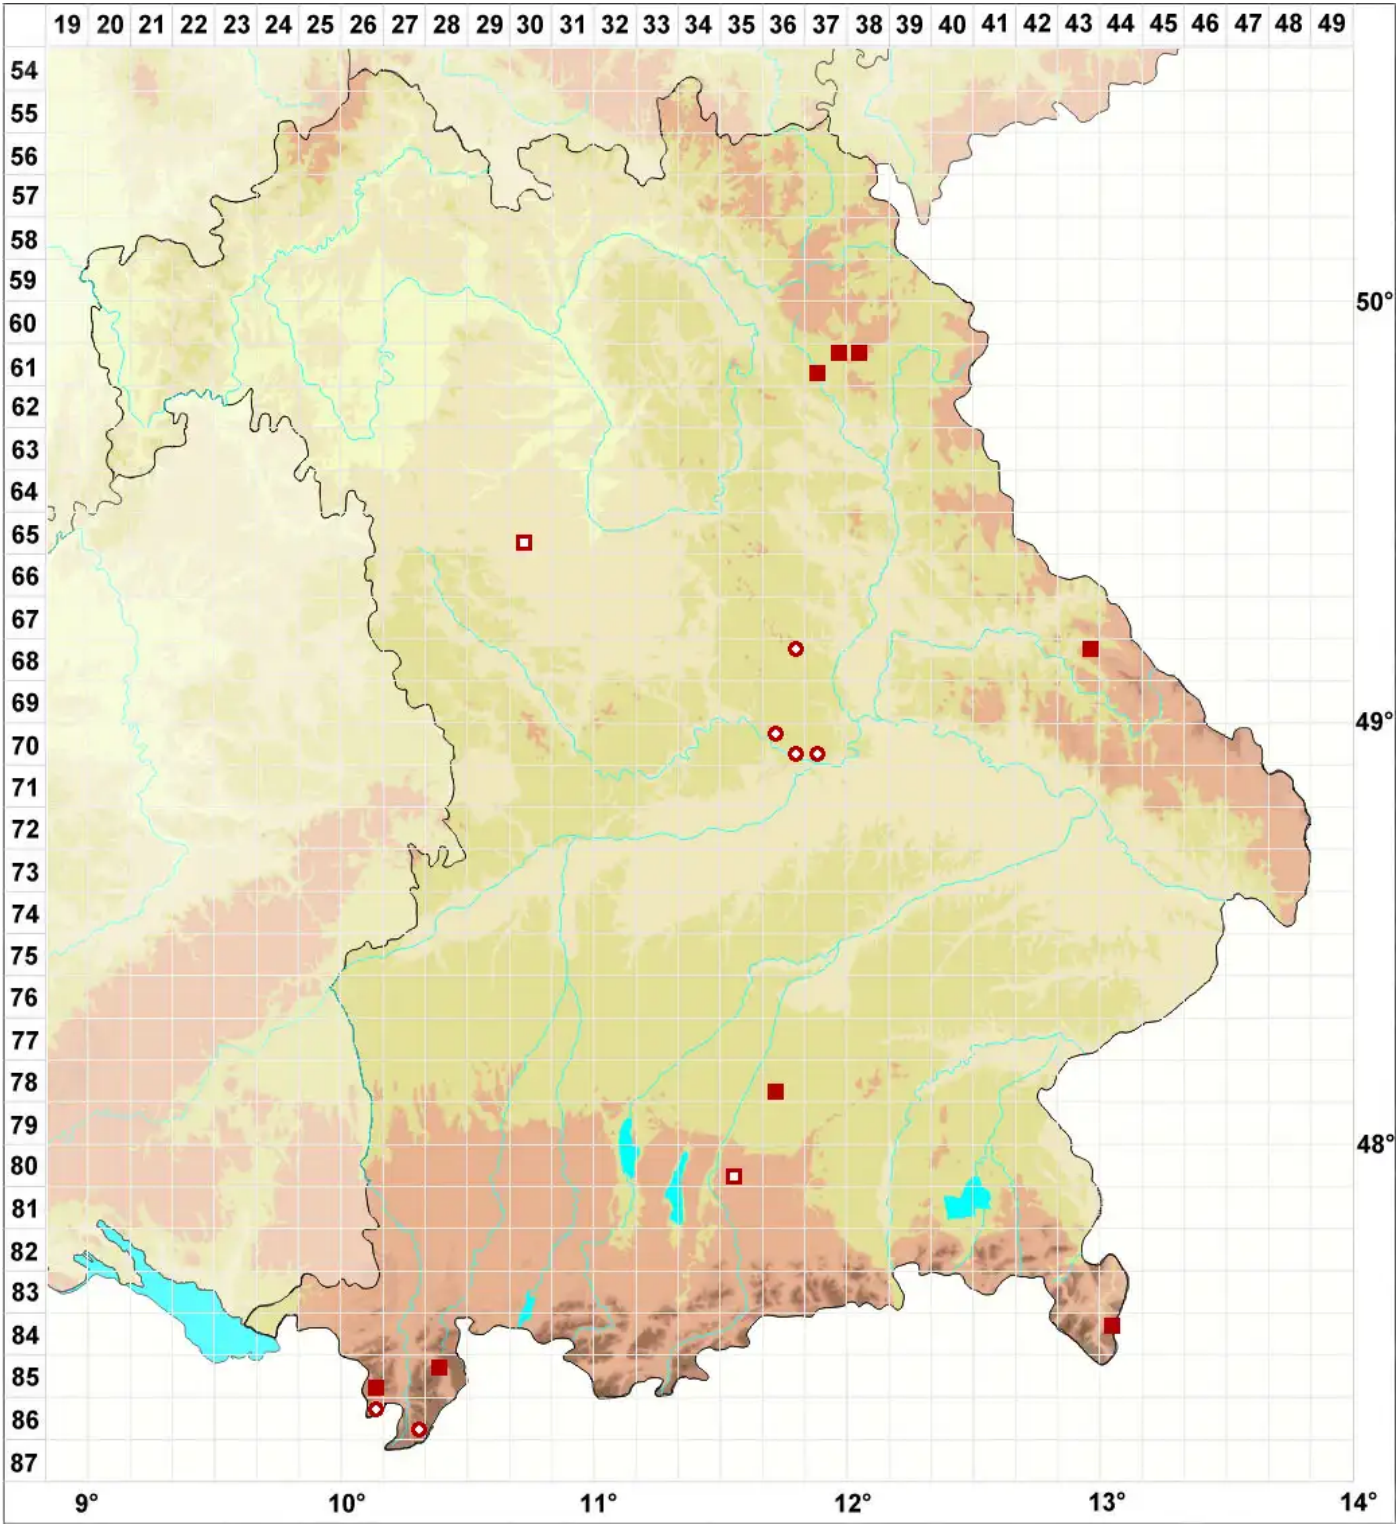

Muellerella pygmaea (Körb.) D. Hawksw.

Legende:

- Symbole:**
- Ausgefülltes Symbol:
Zeitraum von 1980 bis heute (Aktuelle Angabe)
 - Leeres Symbol:
Zeitraum vor 1980 (Altangabe)
 - Quadrat: Herbarbeleg