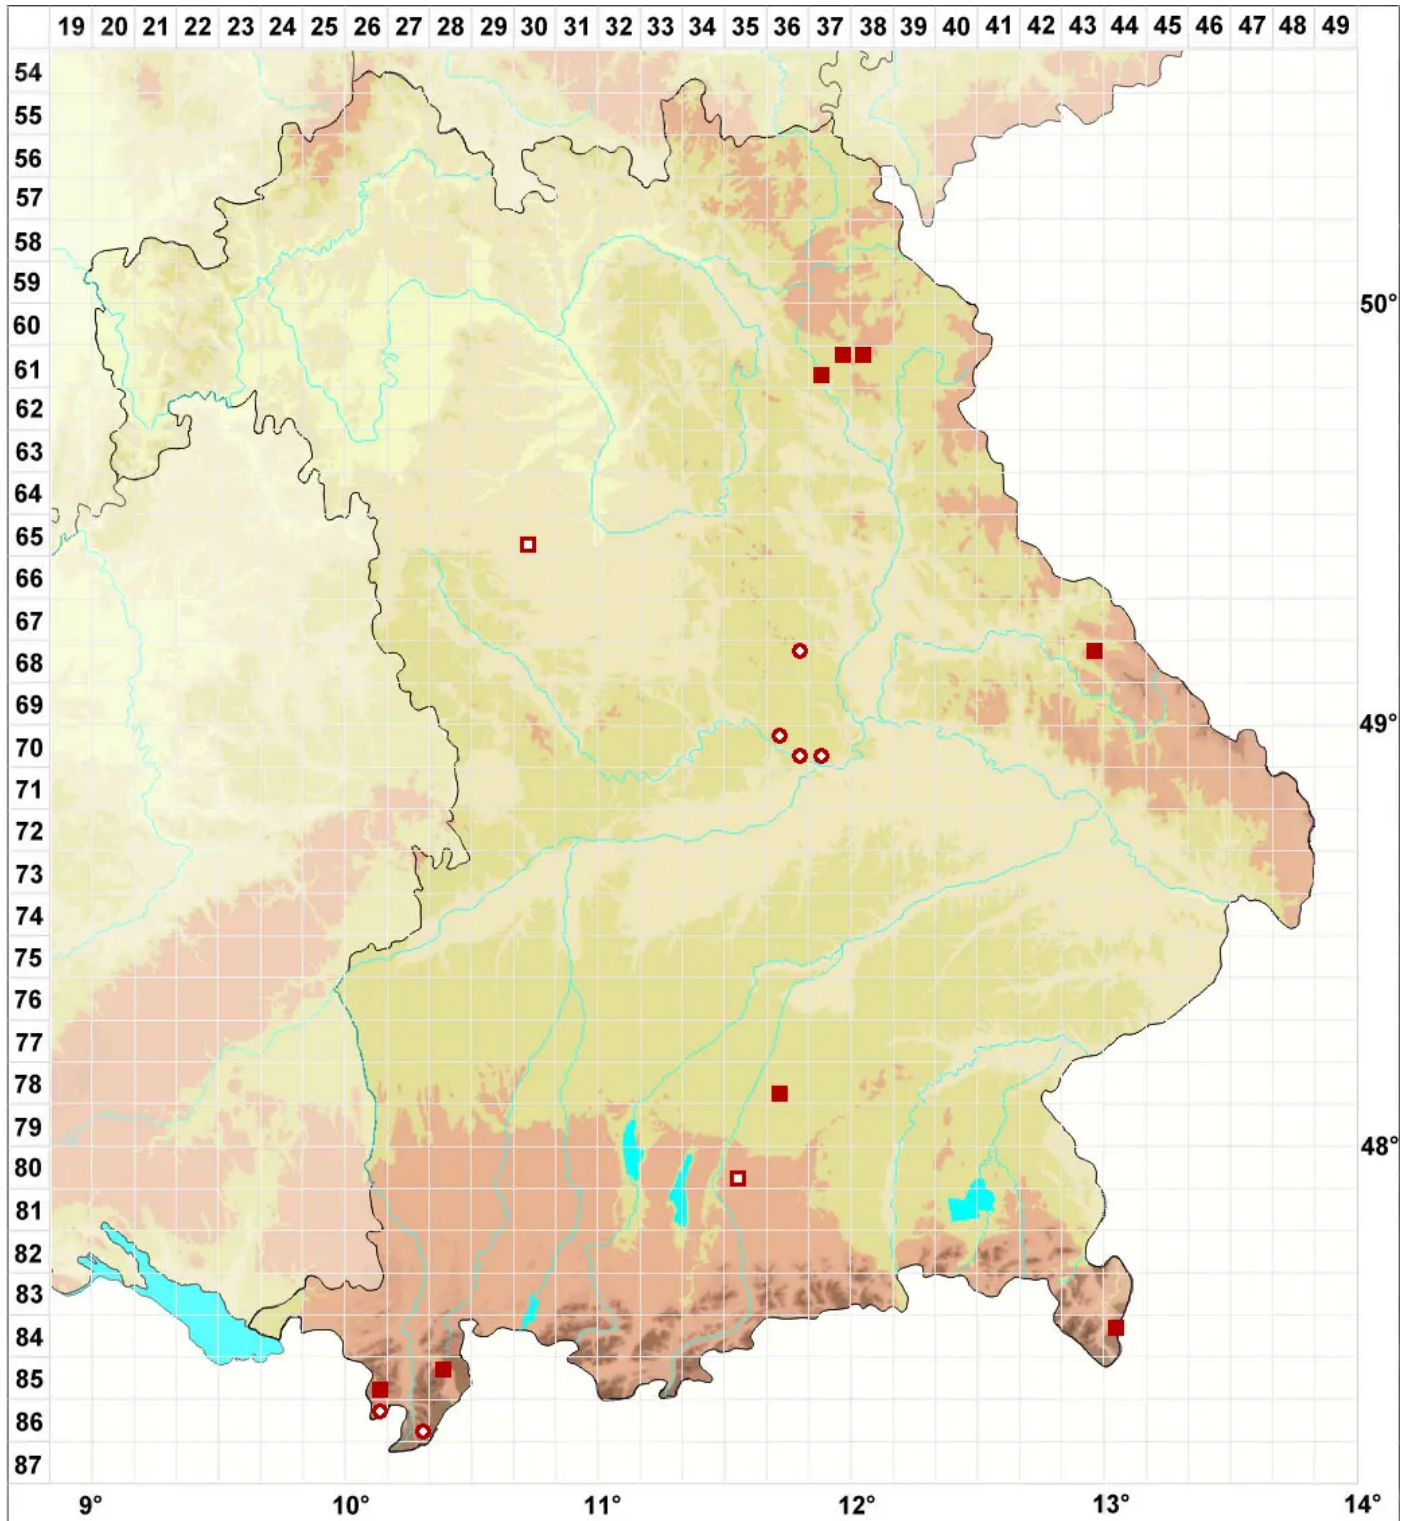

Muellerella pygmaea (Körb.) D. Hawksw.

Legende:

Symbole:

Ausgefülltes Symbol:
Zeitraum von 1980 bis heute (Aktuelle Angabe)

Leeres Symbol:
Zeitraum vor 1980 (Altangabe)

Quadrat: Herbarbeleg