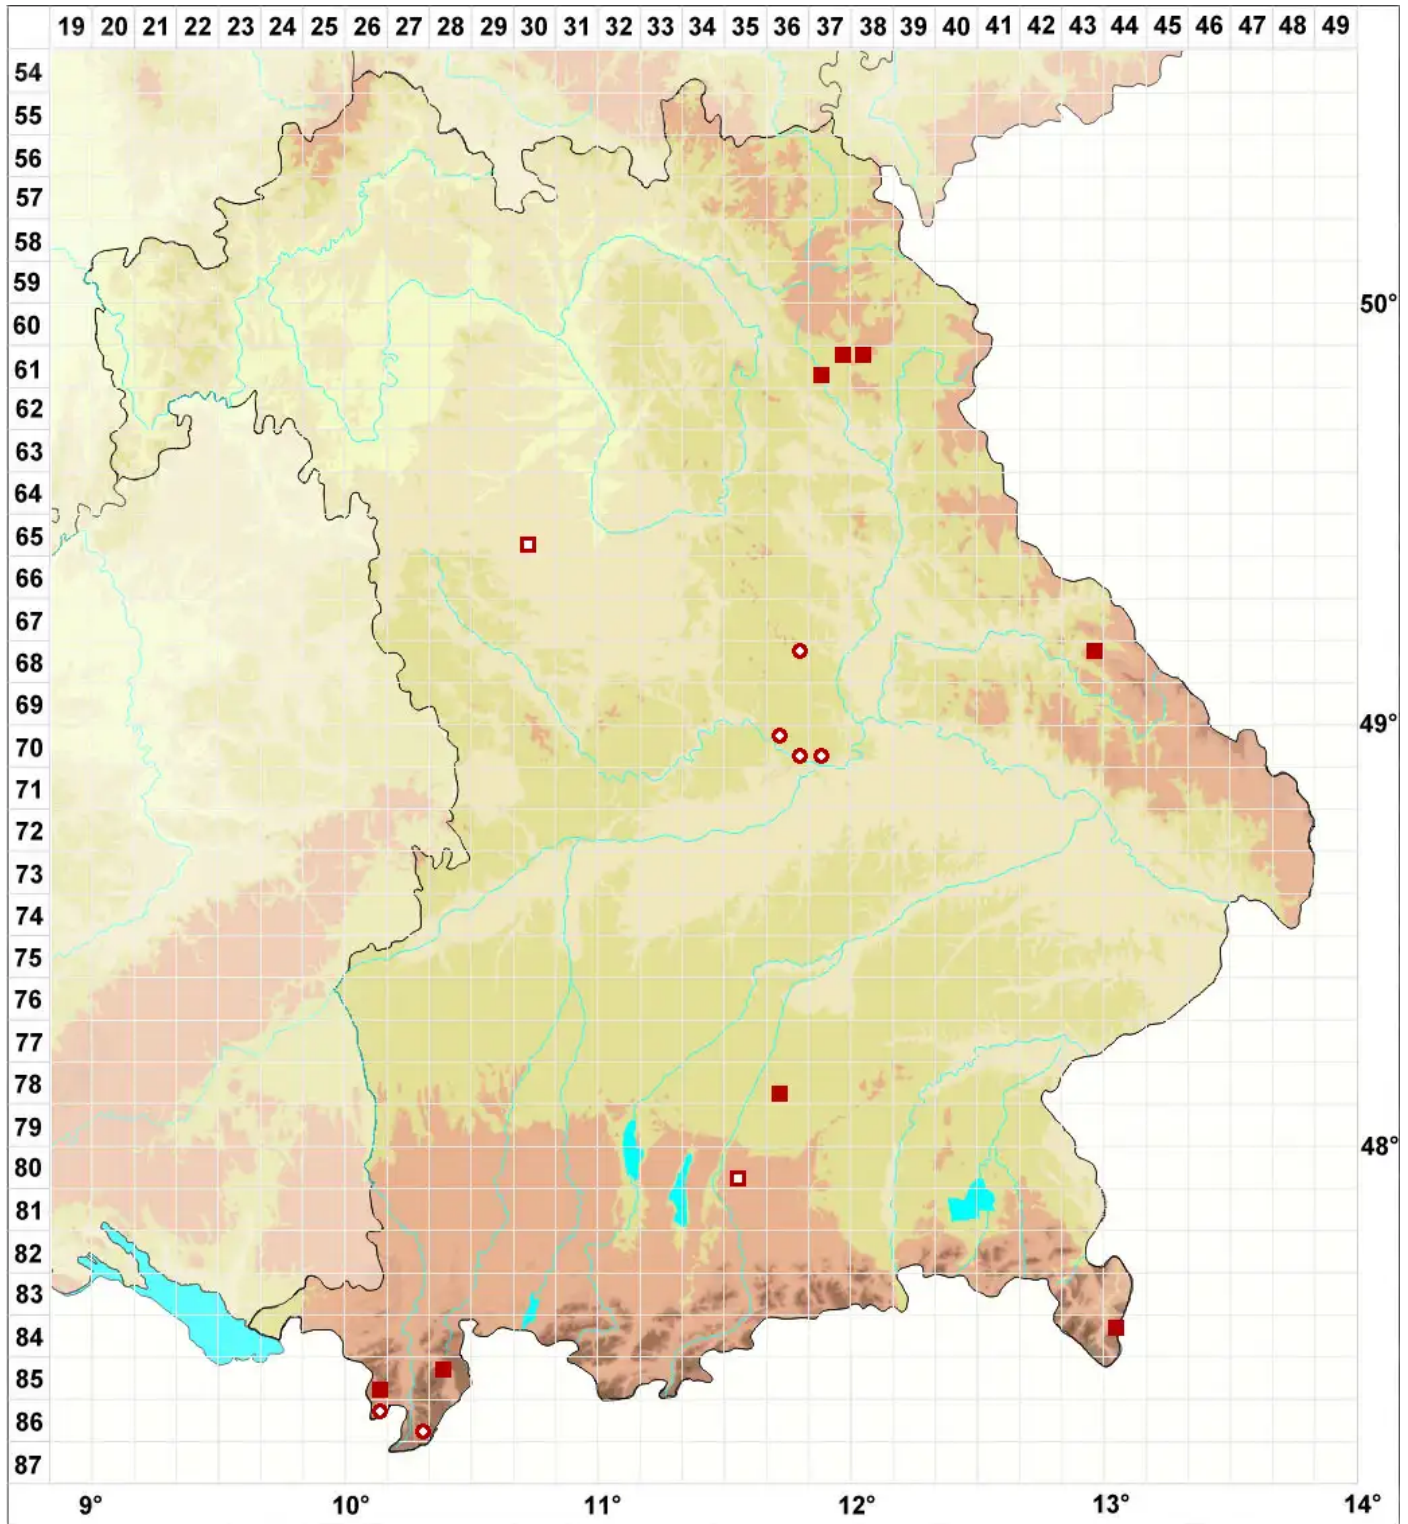

Muellerella pygmaea (Körb.) D. Hawksw.

Legende:

- Symbole:**
- Ausgefülltes Symbol:
Zeitraum von 1980 bis heute (Aktuelle Angabe)
 - Leeres Symbol:
Zeitraum vor 1980 (Altangabe)
 - Quadrat: Herbarbeleg