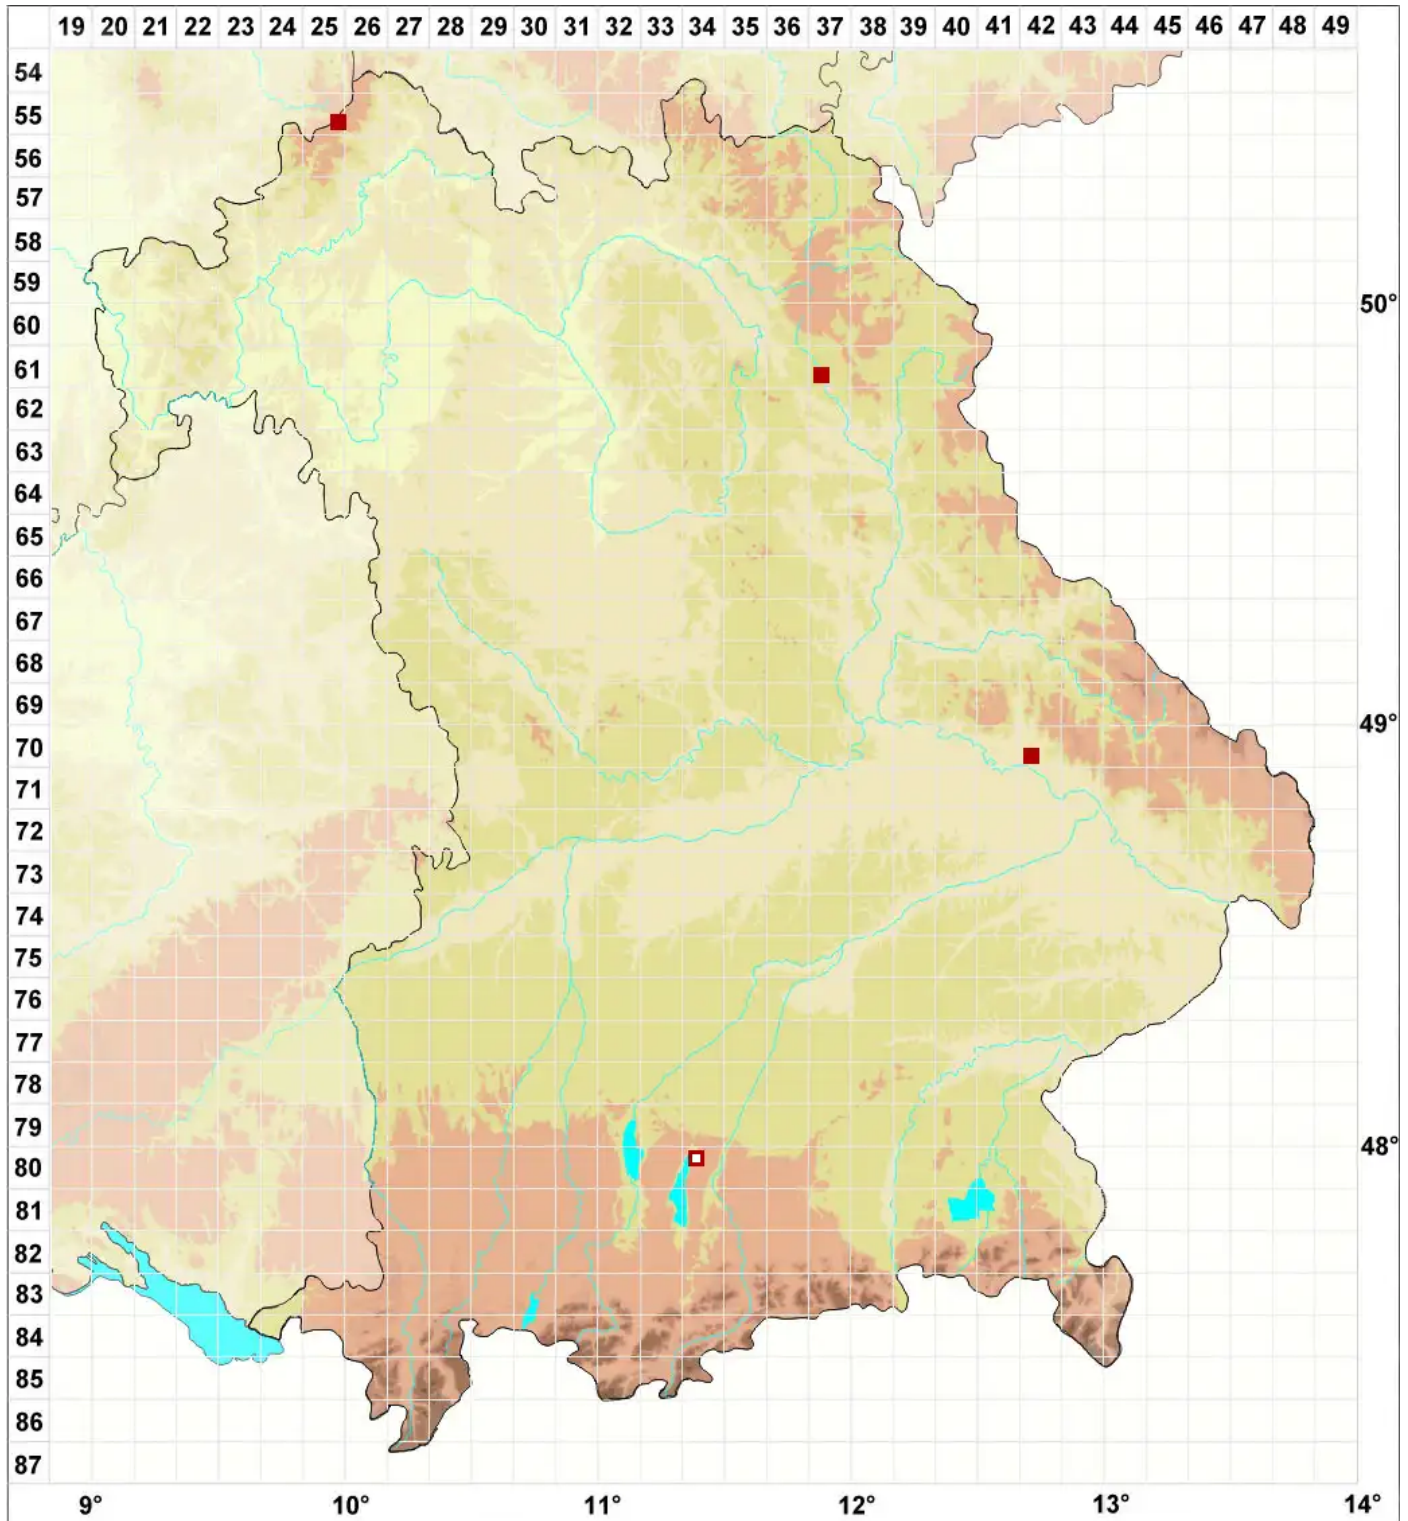

# Muellerella ventosicola (Mudd.) D. Hawksw.

Legende:

**Symbole:**

Ausgefülltes Symbol:  
Zeitraum von 1980 bis heute (Aktuelle Angabe)

Leeres Symbol:  
Zeitraum vor 1980 (Altangabe)

Quadrat: Herbarbeleg