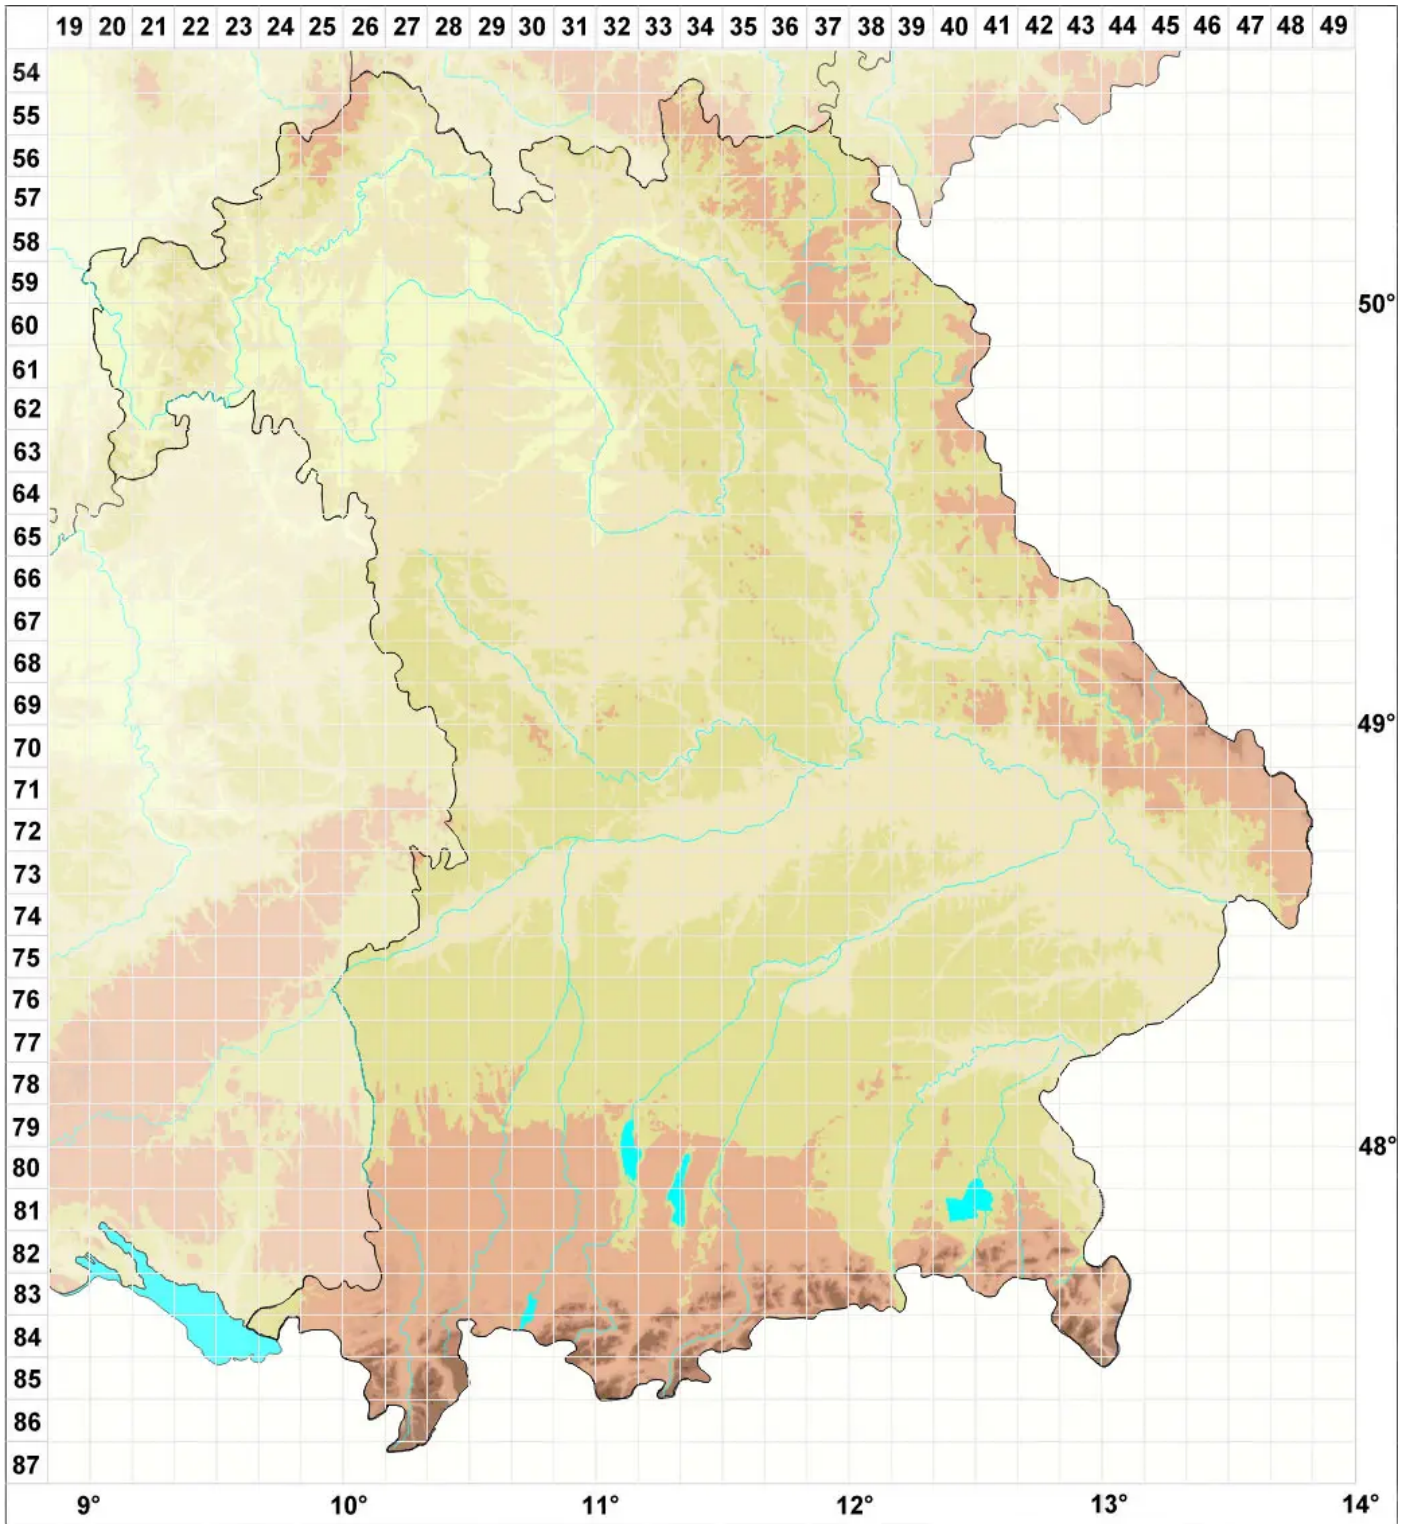

Muellerella vesicularia (Linds.) D. Hawksw.

Legende:

- Symbole:**
Ausgefülltes Symbol:
Zeitraum von 1980 bis heute (Aktuelle Angabe)
Leeres Symbol:
Zeitraum vor 1980 (Altangabe)
Quadrat: Herbarbeleg