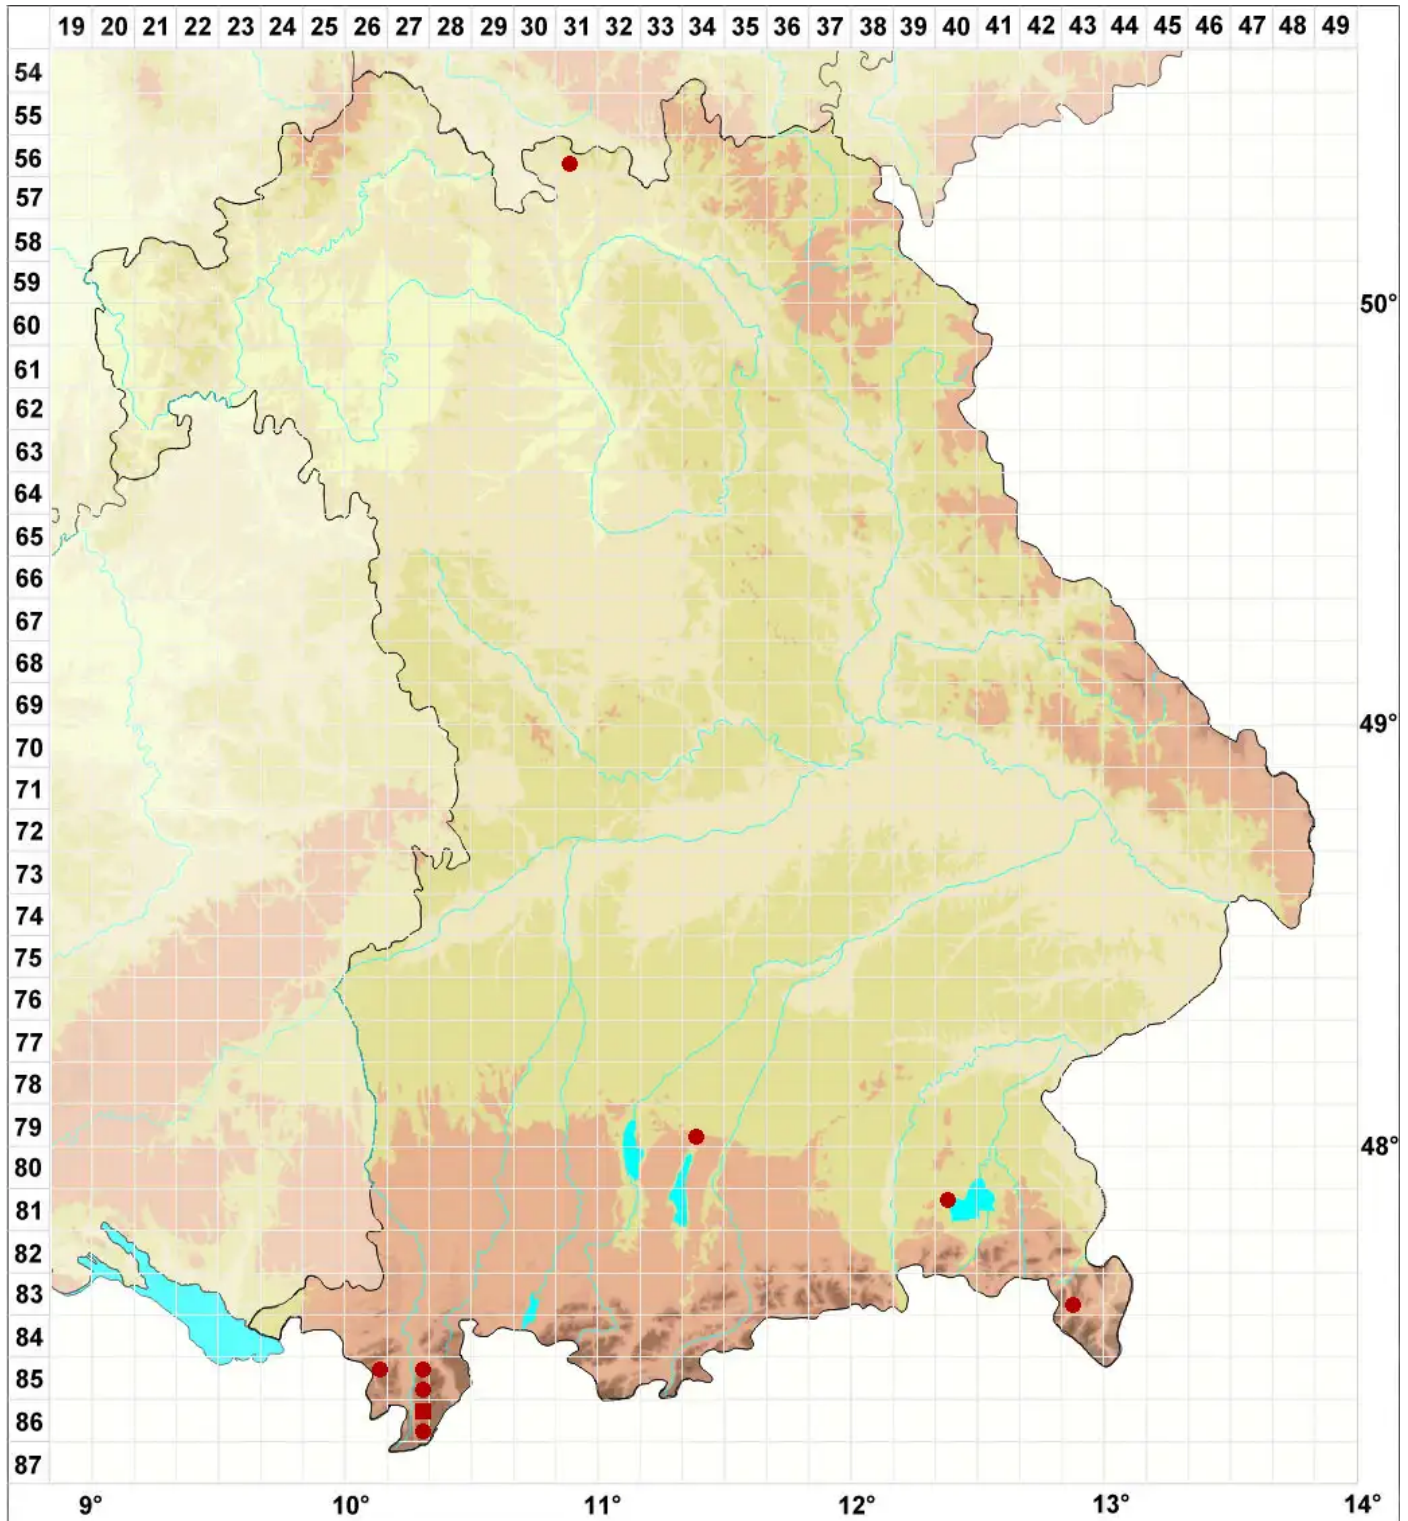

Multiclavula mucida (Pers.) R. H. Petersen

Holz-Keulenflechte

Legende:

Symbole:

Ausgefülltes Symbol:
Zeitraum von 1980 bis heute (Aktuelle Angabe)

Leeres Symbol:
Zeitraum vor 1980 (Altangabe)

Quadrat: Herbarbeleg