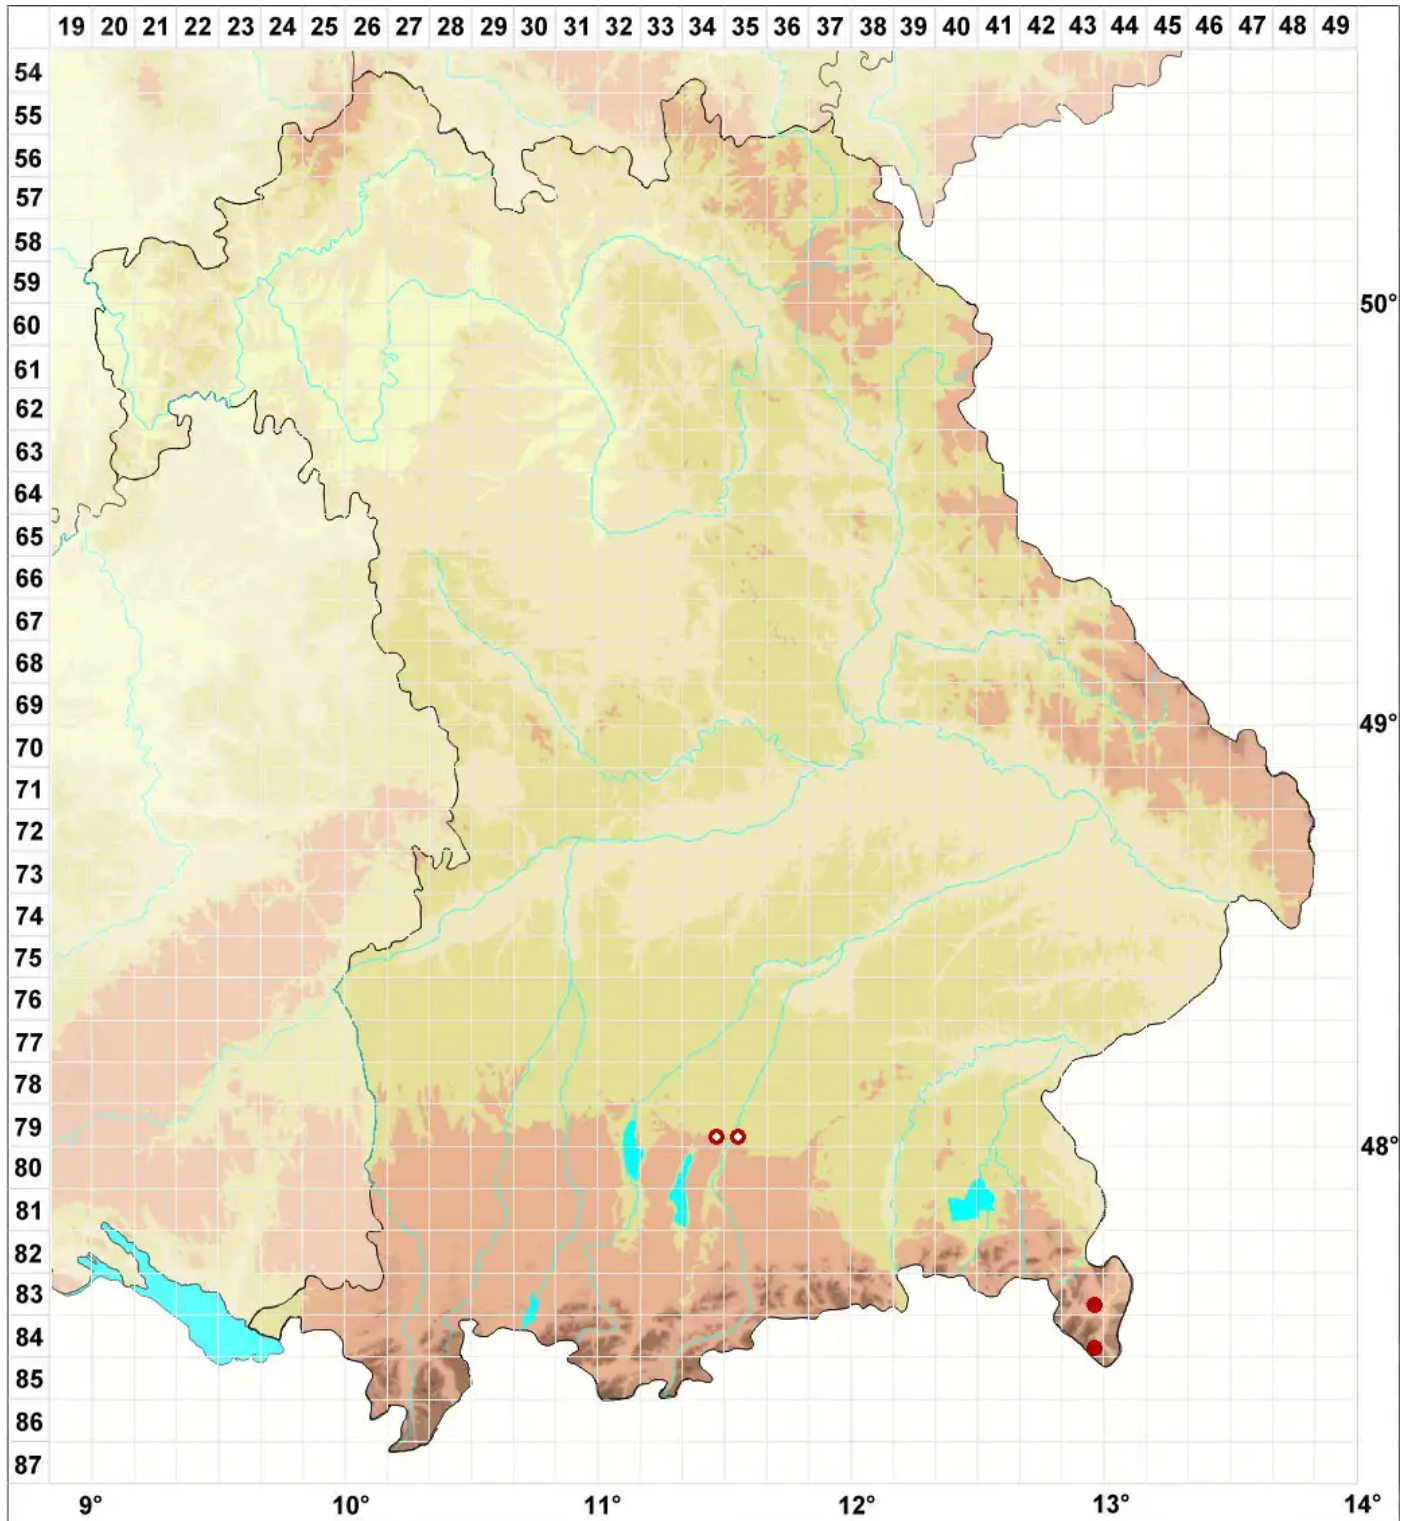

# Bilimbia accedens Arnold

## Schwarzfrüchtige Stäbchenflechte

Legende:

**Symbole:**

Ausgefülltes Symbol:  
Zeitraum von 1980 bis heute (Aktuelle Angabe)

Leeres Symbol:  
Zeitraum vor 1980 (Altangabe)

Quadrat: Herbarbeleg