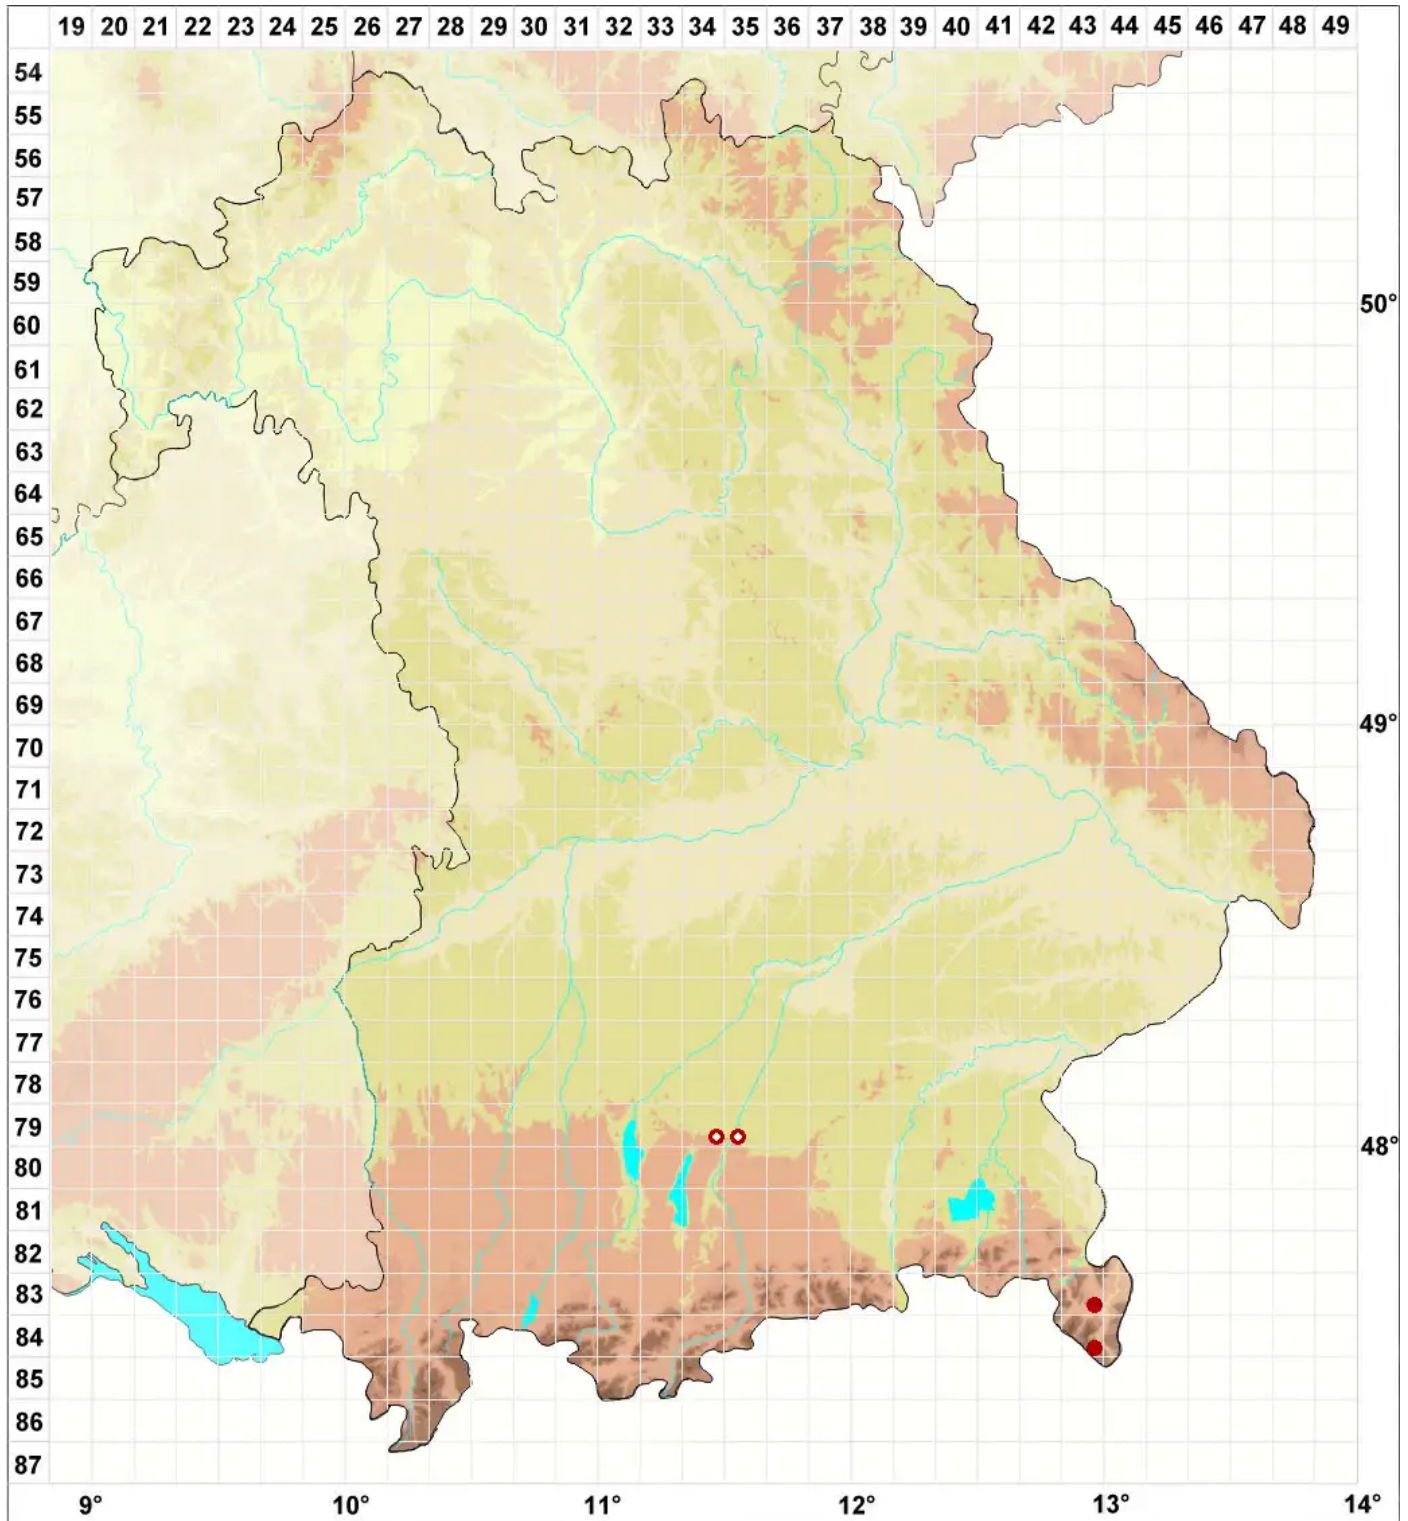

Bilimbia accedens Arnold

Schwarzfrüchtige Stäbchenflechte

Legende:

Symbole:

Ausgefülltes Symbol:
Zeitraum von 1980 bis heute (Aktuelle Angabe)

Leeres Symbol:
Zeitraum vor 1980 (Altangabe)

Quadrat: Herbarbeleg