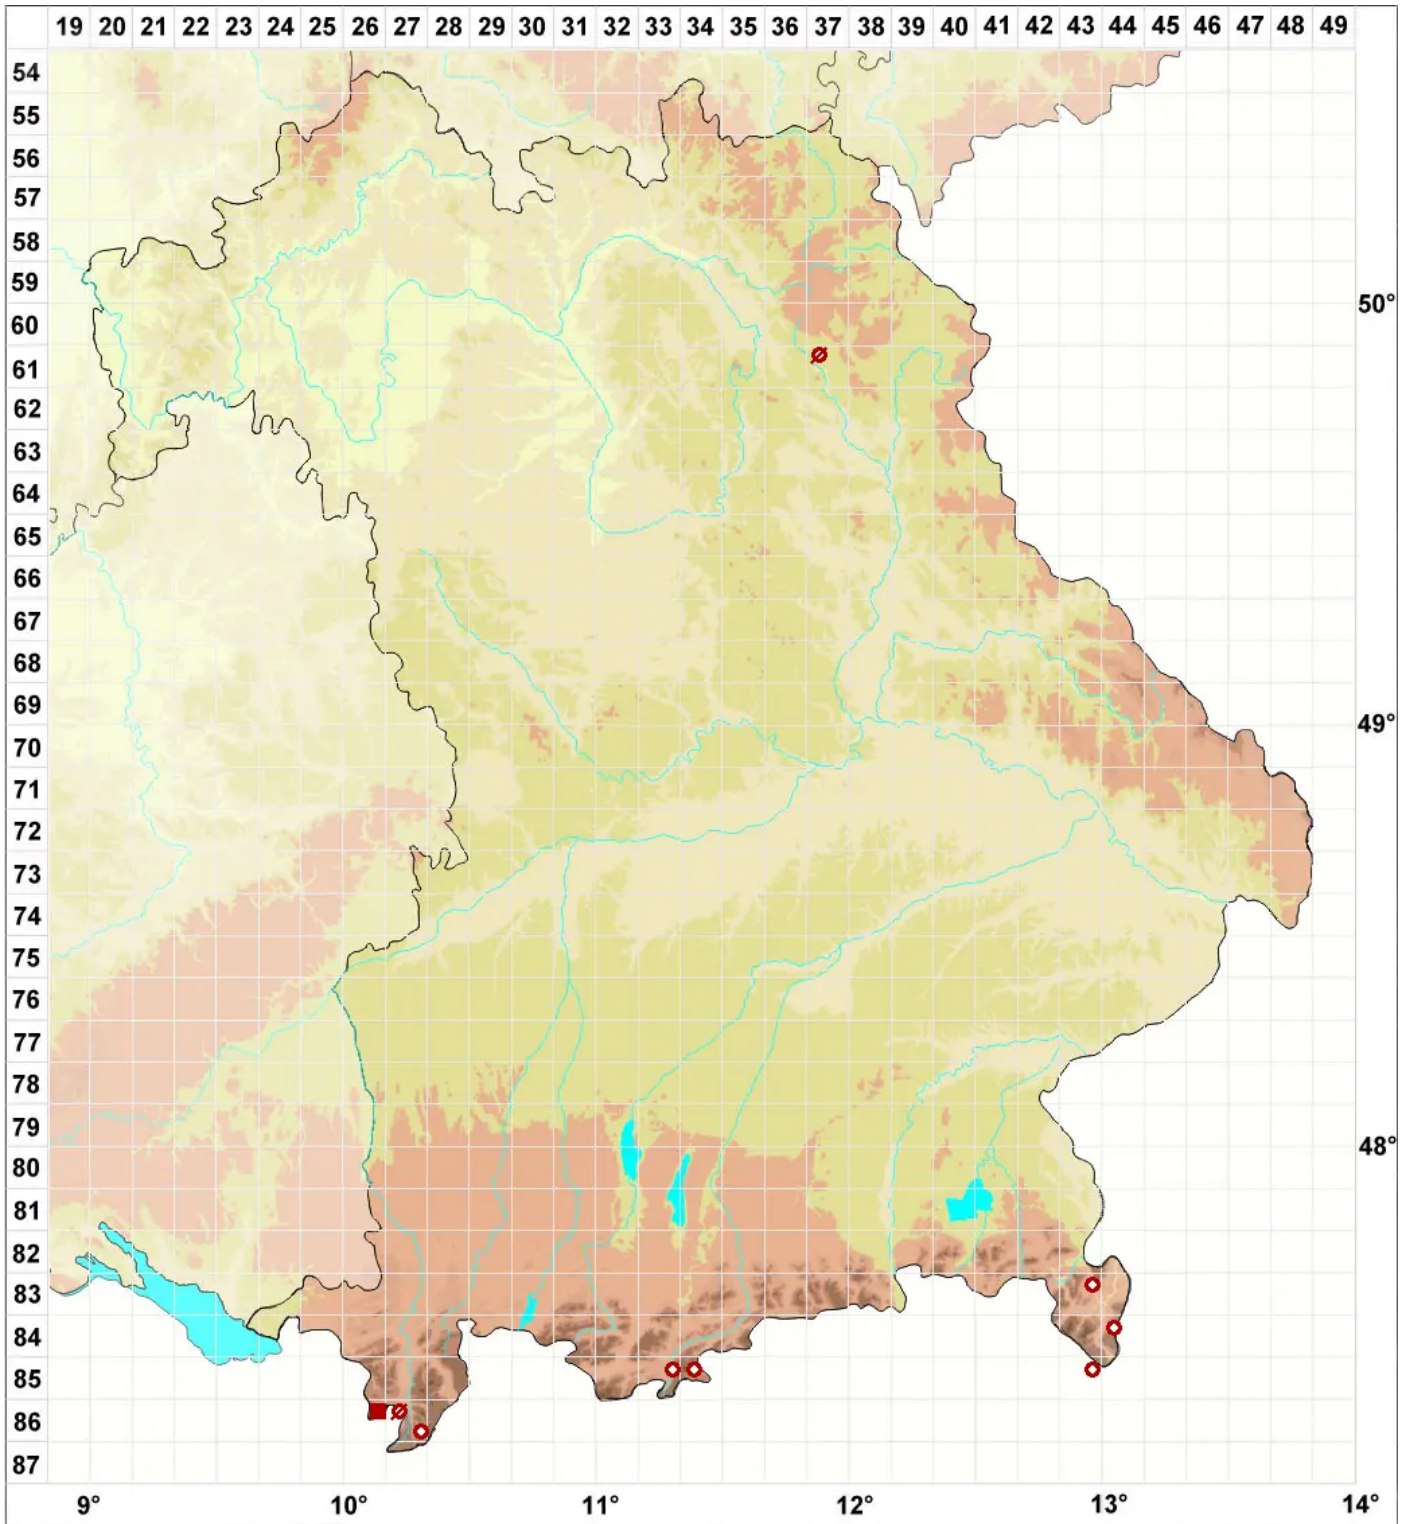

# Mycobilimbia berengeriana (A. Massal.) Hafellner & V. Wirth

Legende:

- Symbole:**
- Ausgefülltes Symbol:  
Zeitraum von 1980 bis heute (Aktuelle Angabe)
  - Leeres Symbol:  
Zeitraum vor 1980 (Altangabe)
  - Quadrat: Herbarbeleg