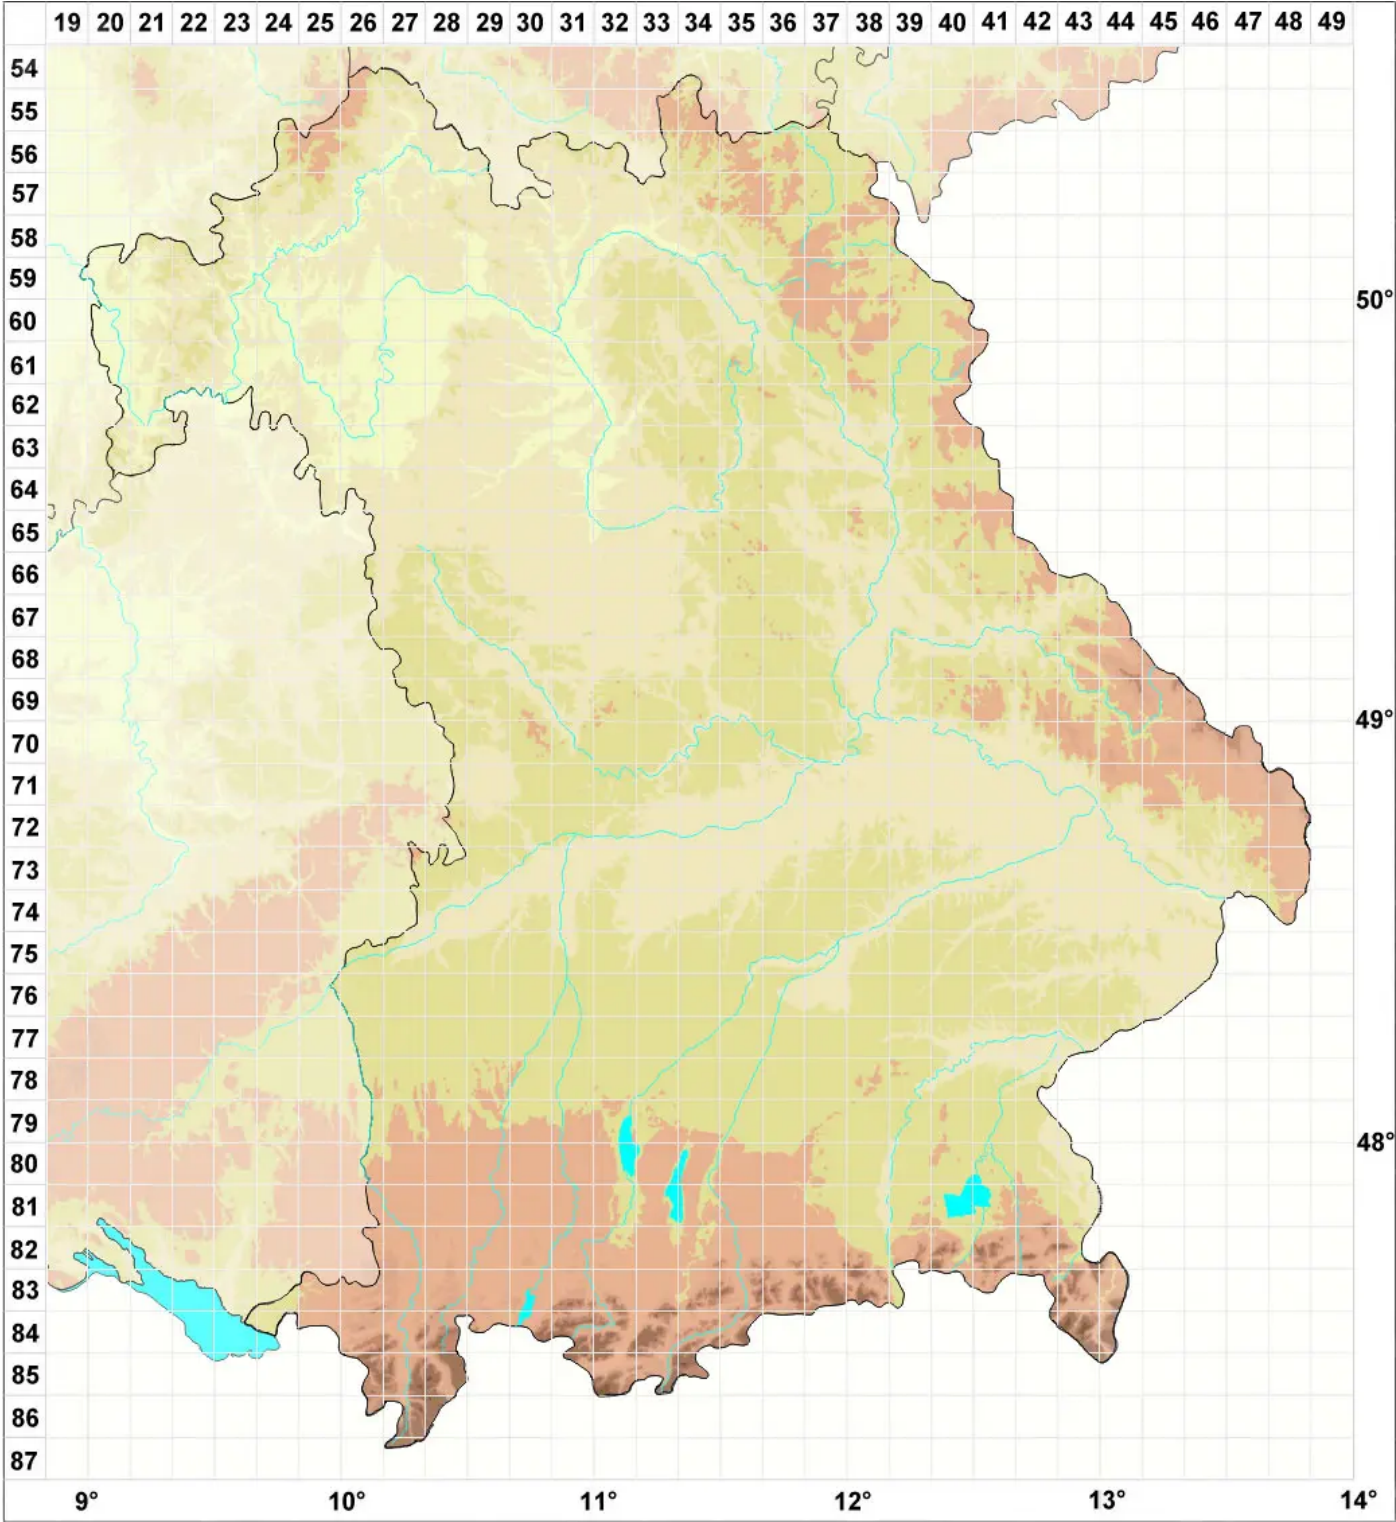

Mycobilimbia fissuriseda (Poelt) Poelt & Hafellner

Legende:

- Symbole:**
- Ausgefülltes Symbol:
Zeitraum von 1980 bis heute (Aktuelle Angabe)
 - Leeres Symbol:
Zeitraum vor 1980 (Altangabe)
 - Quadrat: Herbarbeleg