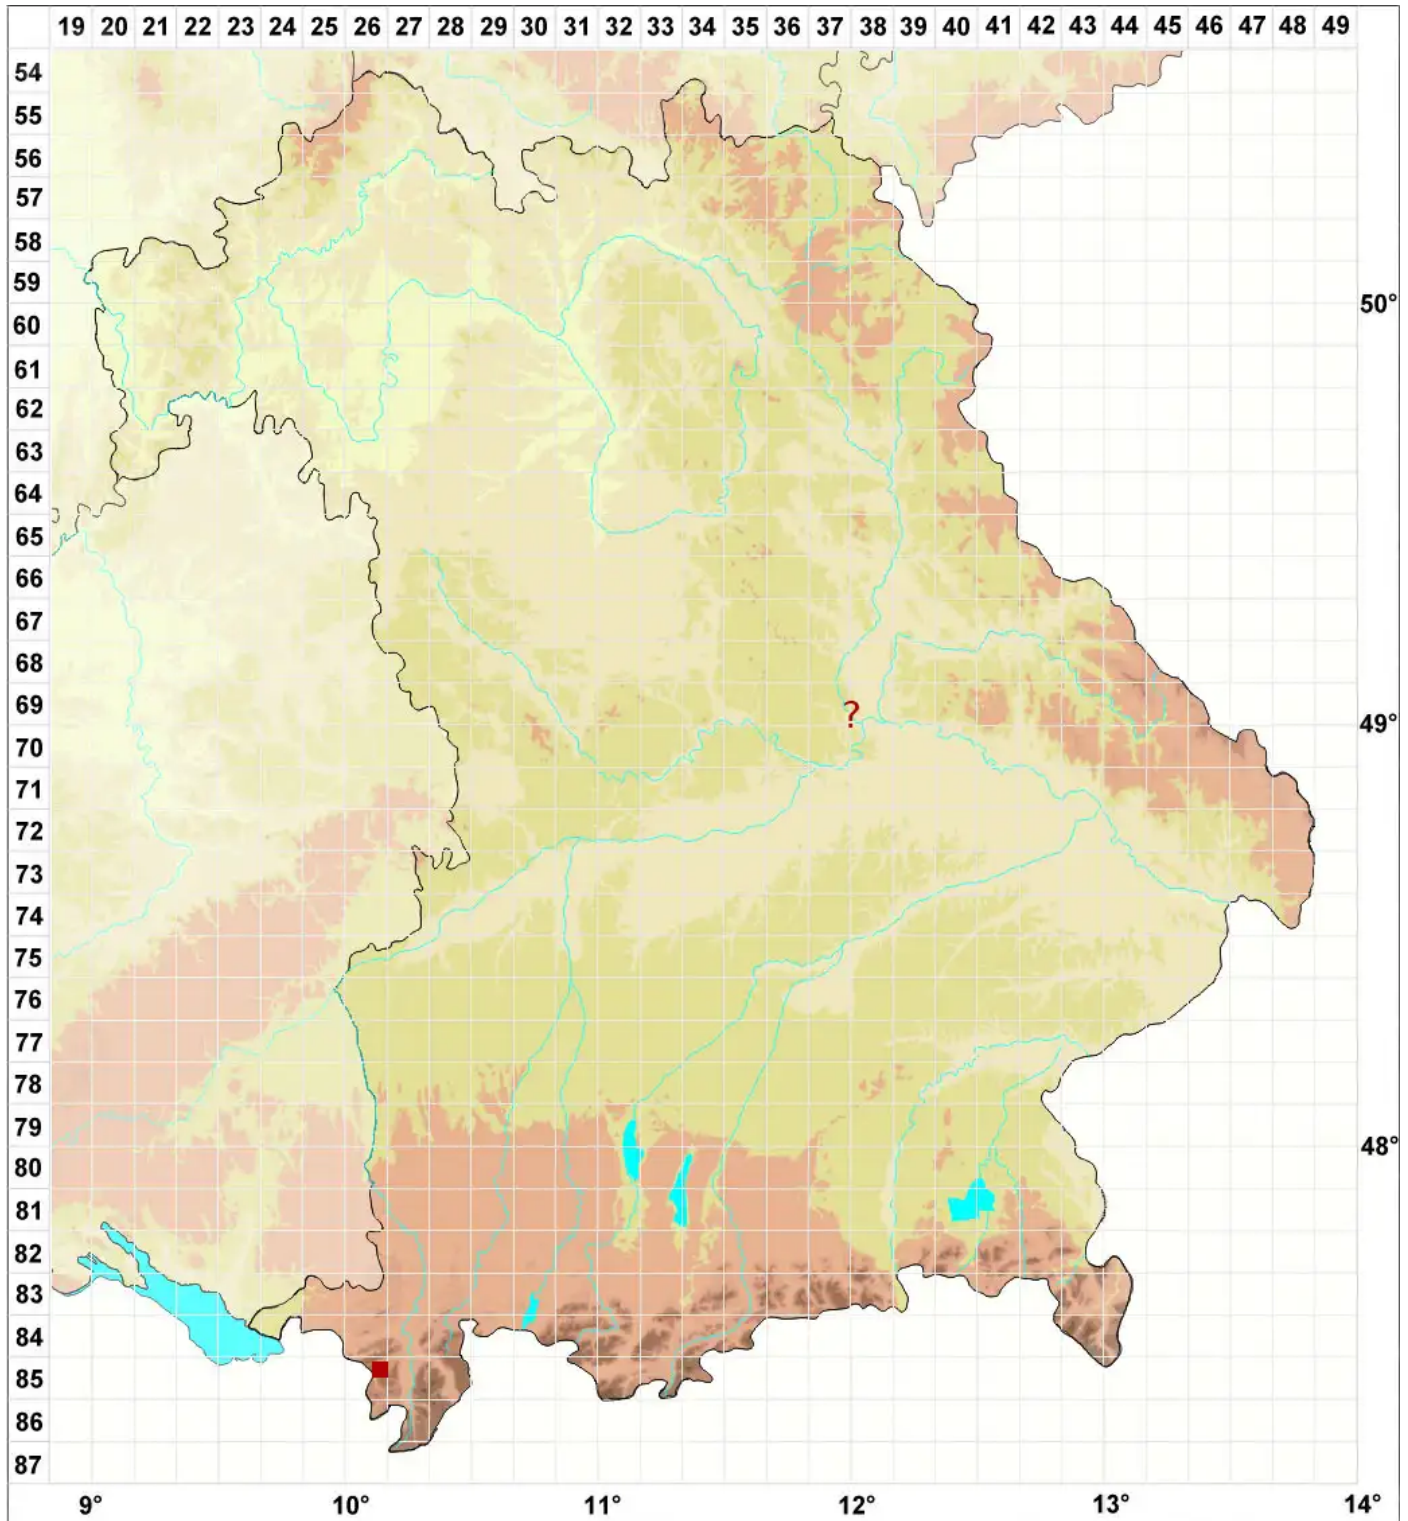

Bilimbia lobulata (Sommerf.) Hafellner & Coppins

Gelappte Stäbchenflechte

Legende:

Symbole:

Ausgefülltes Symbol:
Zeitraum von 1980 bis heute (Aktuelle Angabe)

Leeres Symbol:
Zeitraum vor 1980 (Altangabe)

Quadrat: Herbarbeleg