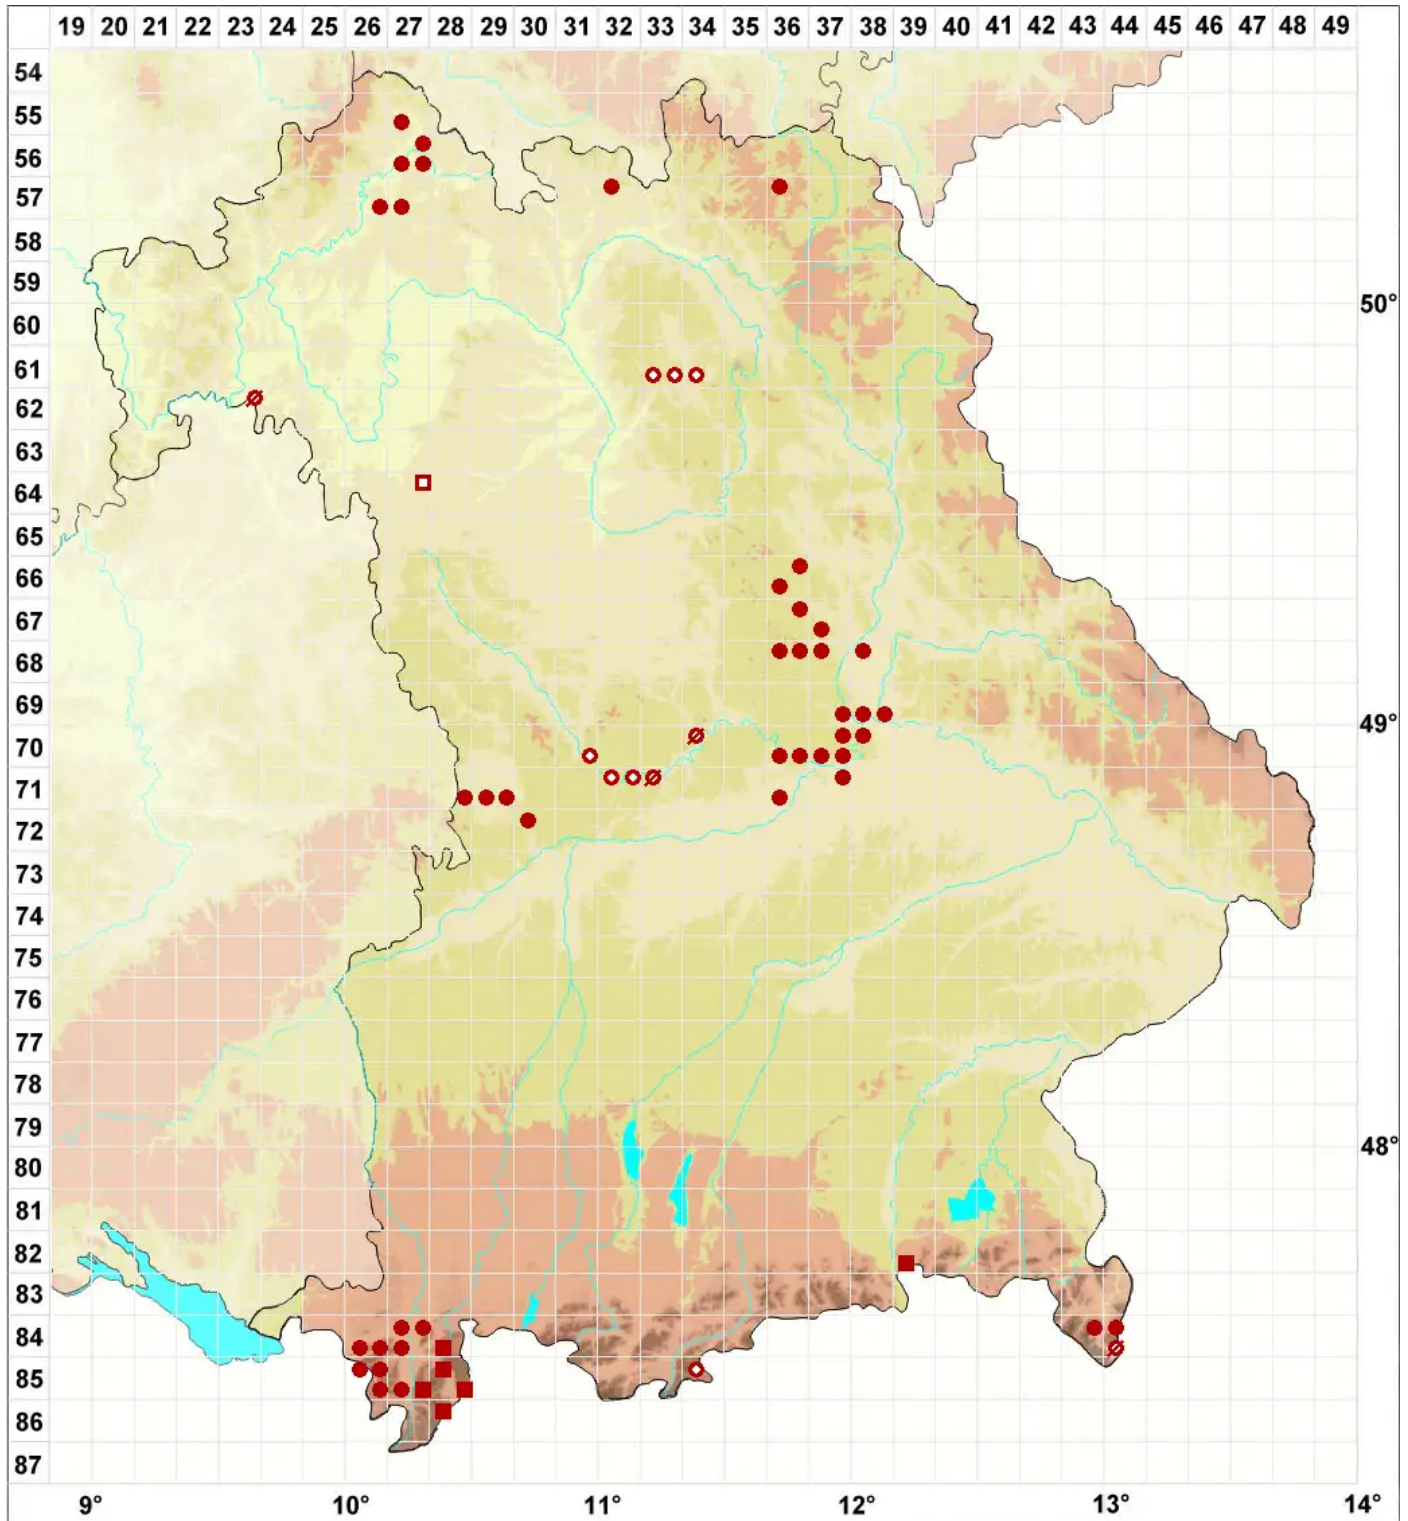

Romjularia lurida (Ach.) Timdal

Braunschuppe

Legende:

- Symbole:**
- Ausgefülltes Symbol:
Zeitraum von 1980 bis heute (Aktuelle Angabe)
 - Leeres Symbol:
Zeitraum vor 1980 (Altangabe)
 - Quadrat: Herbarbeleg