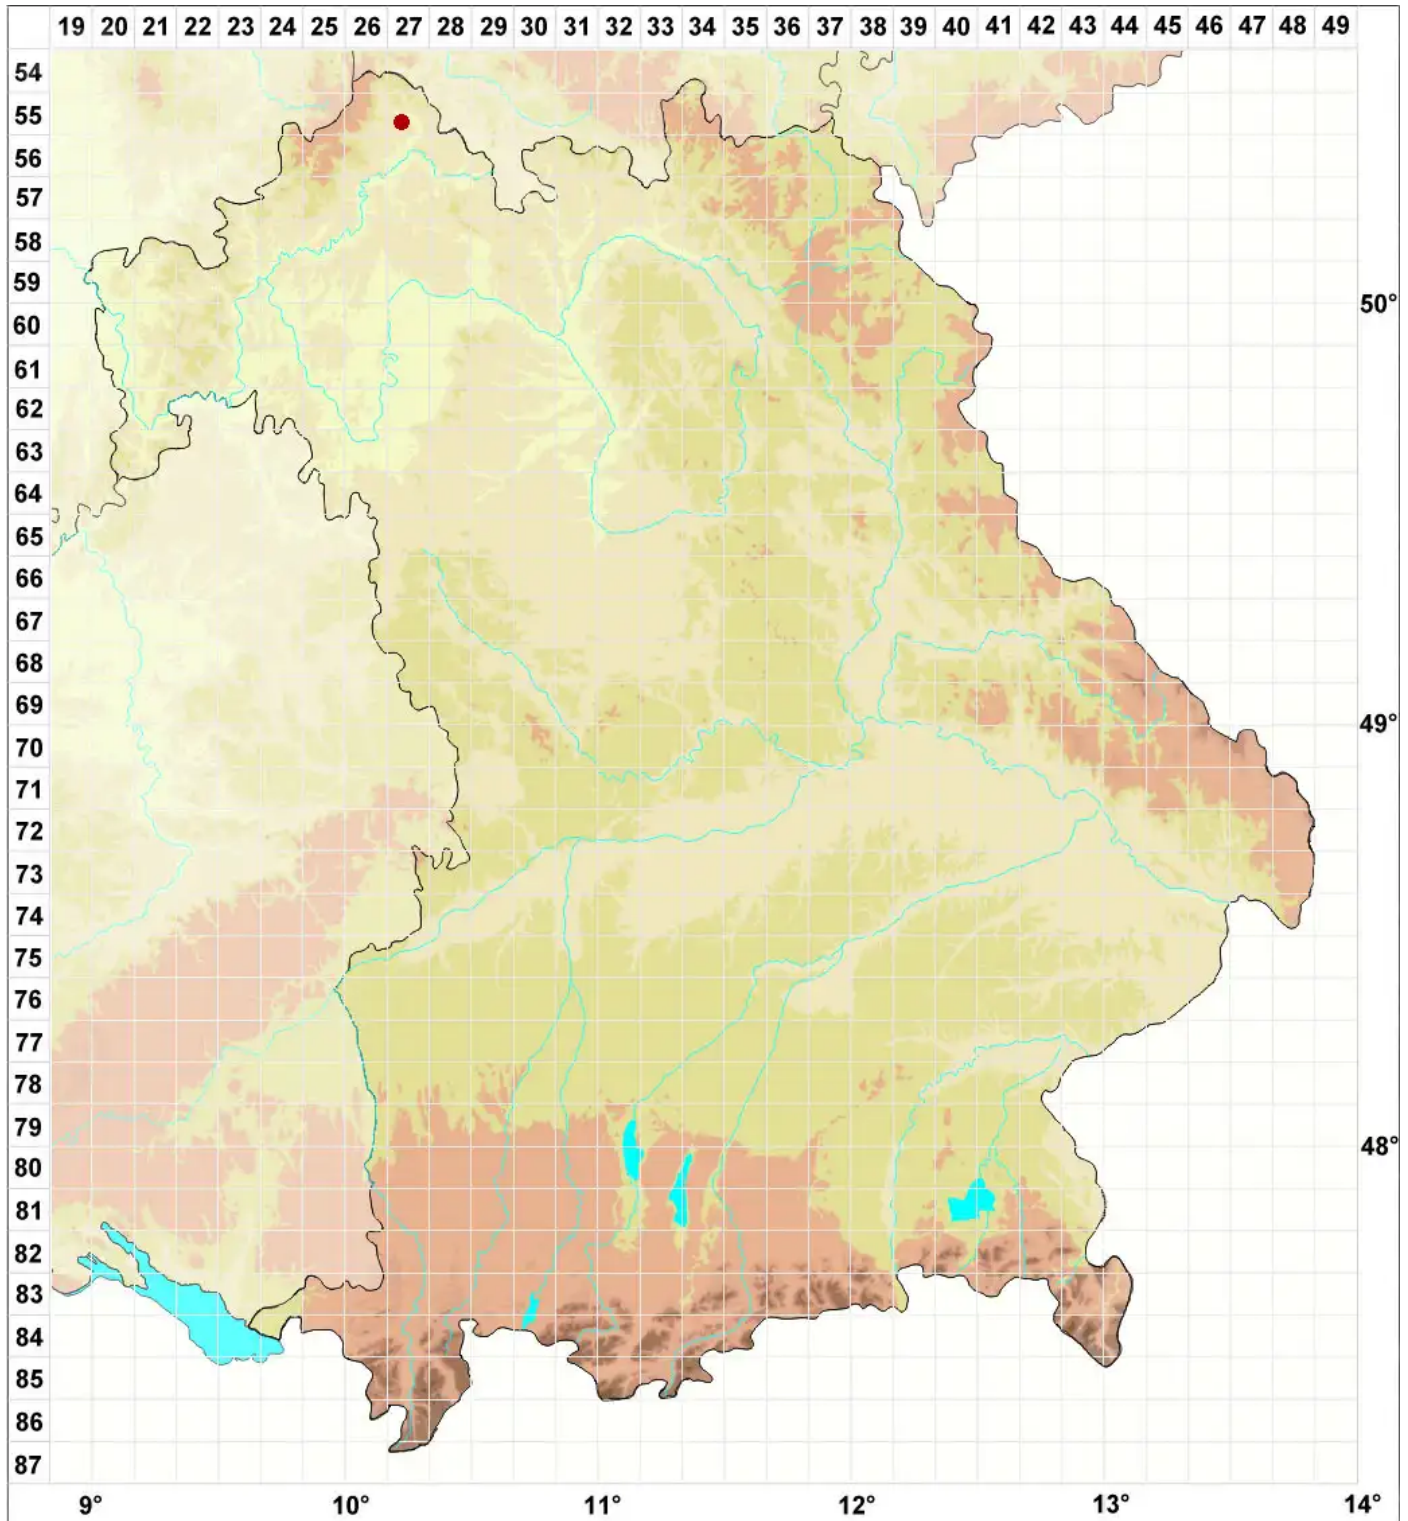

Bilimbia microcarpa Th. Fr.

Kleinfrüchtige Stäbchenflechte

Legende:

- Symbole:**
- Ausgefülltes Symbol:
Zeitraum von 1980 bis heute (Aktuelle Angabe)
 - Leeres Symbol:
Zeitraum vor 1980 (Altangabe)
 - Quadrat: Herbarbeleg