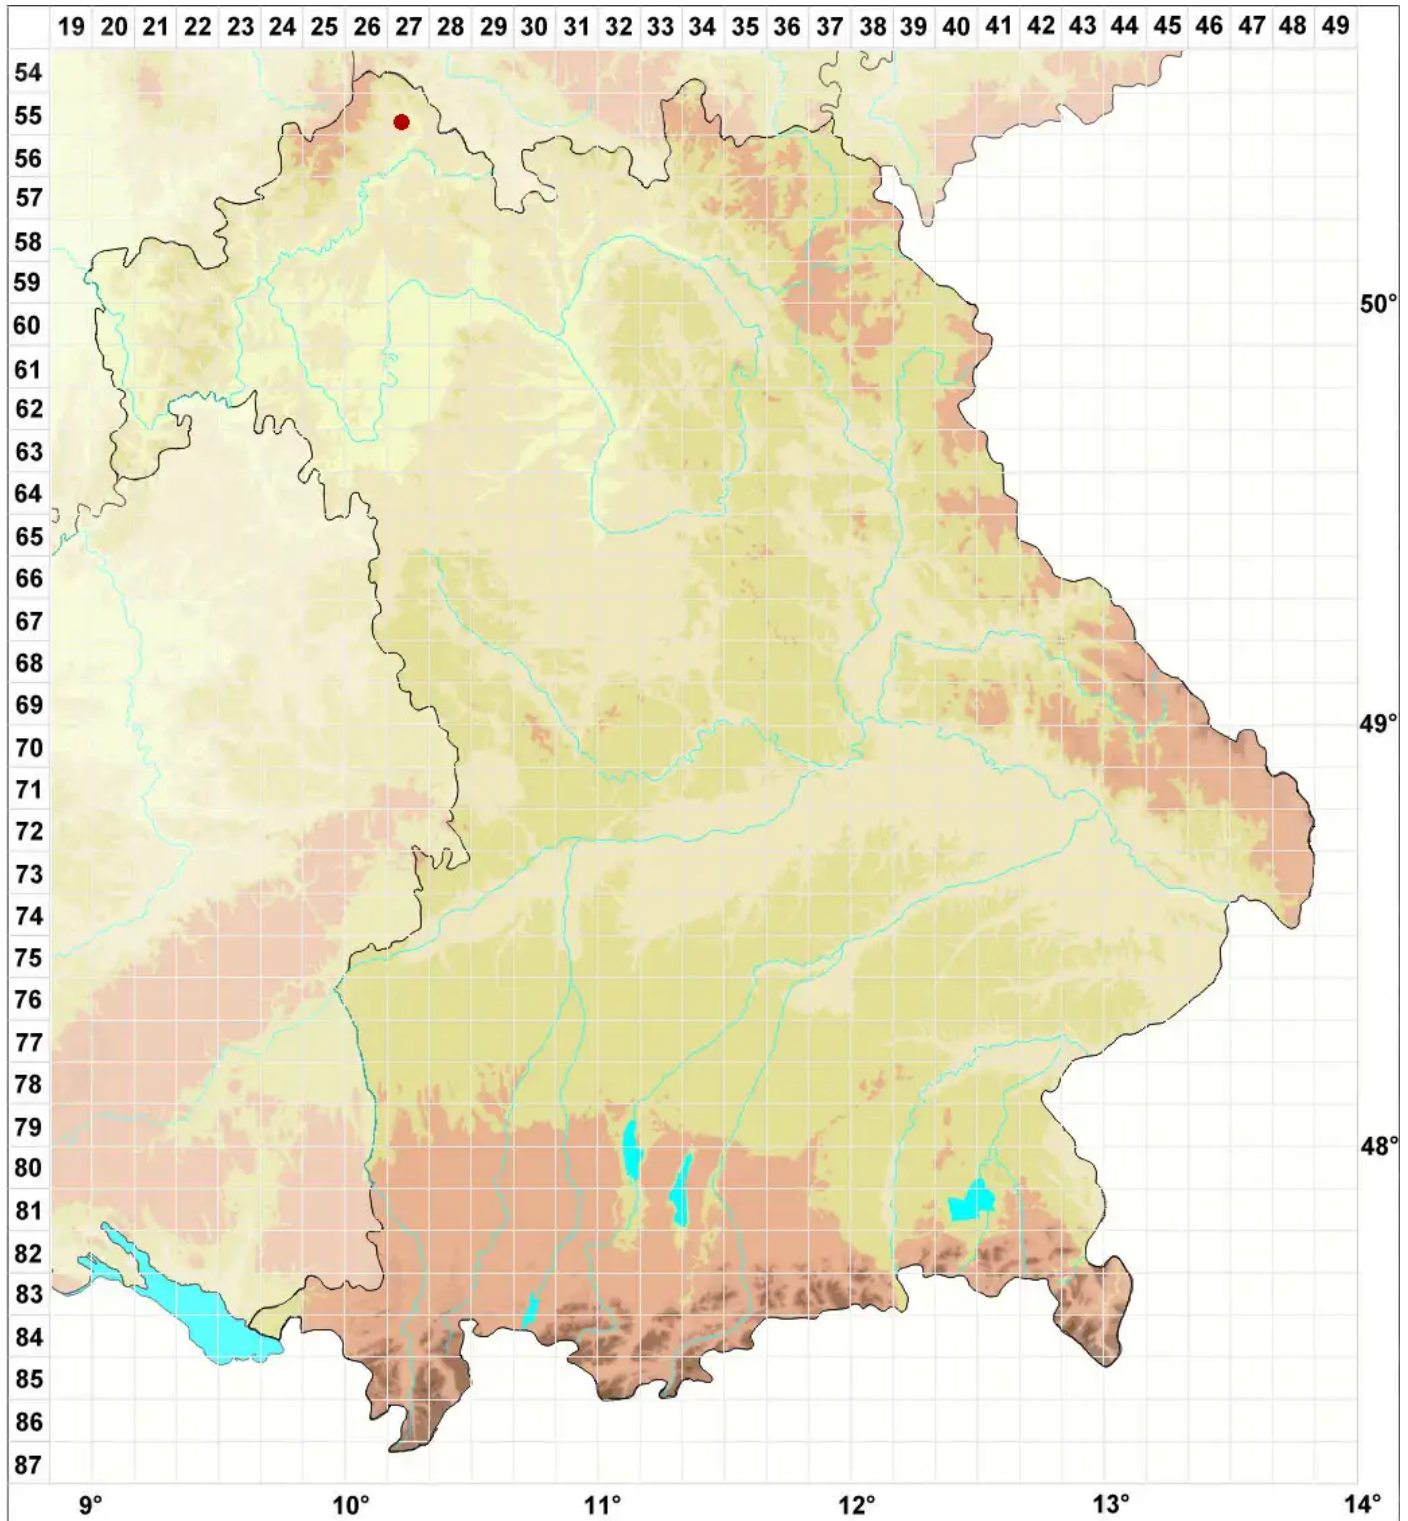

Bilimbia microcarpa Th. Fr.

Kleinfrüchtige Stäbchenflechte

Legende:

Symbole:

Ausgefülltes Symbol:
Zeitraum von 1980 bis heute (Aktuelle Angabe)

Leeres Symbol:
Zeitraum vor 1980 (Altangabe)

Quadrat: Herbarbeleg