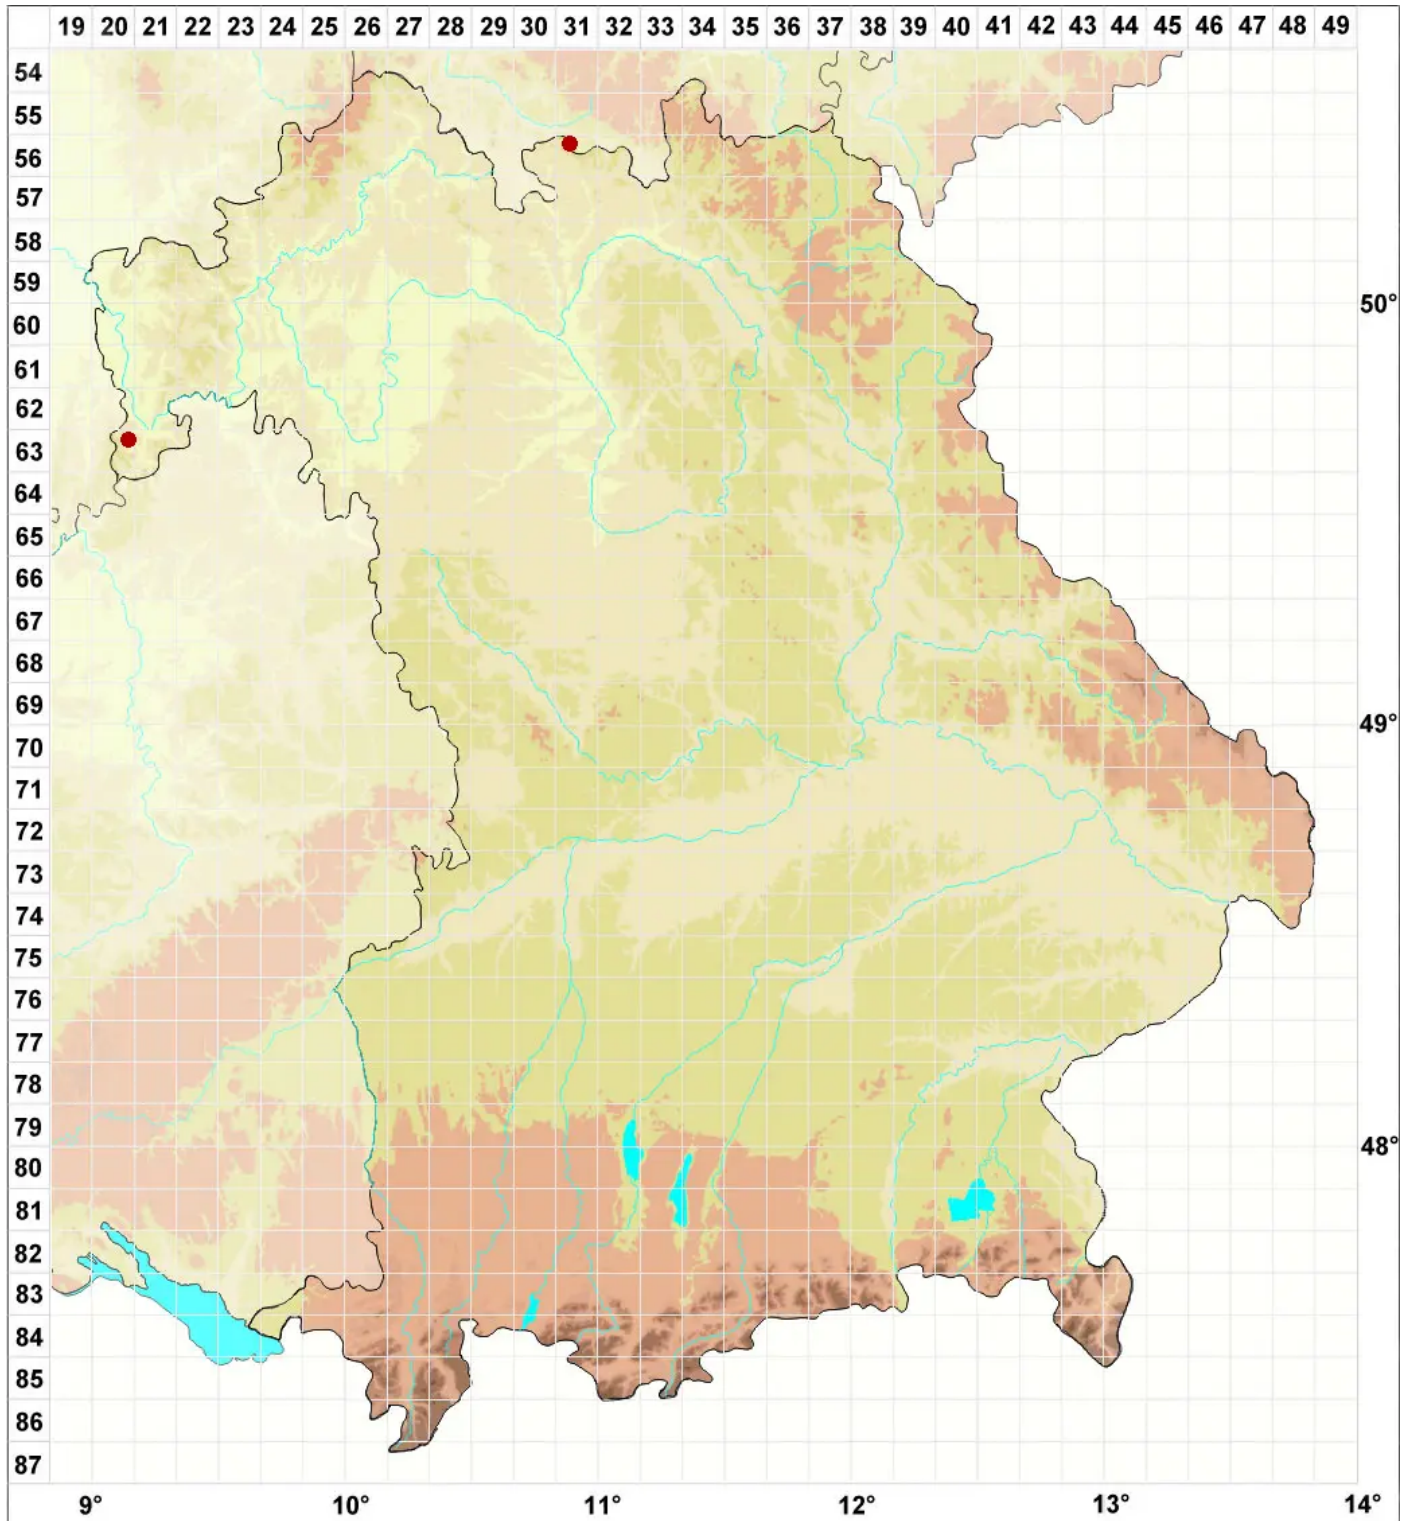

Mycobilimbia pilularis (Körb.) Hafellner & Türk

Kugelfrüchtige Tupfenflechte

Legende:

Symbole:

Ausgefülltes Symbol:
Zeitraum von 1980 bis heute (Aktuelle Angabe)

Leeres Symbol:
Zeitraum vor 1980 (Altangabe)

Quadrat: Herbarbeleg