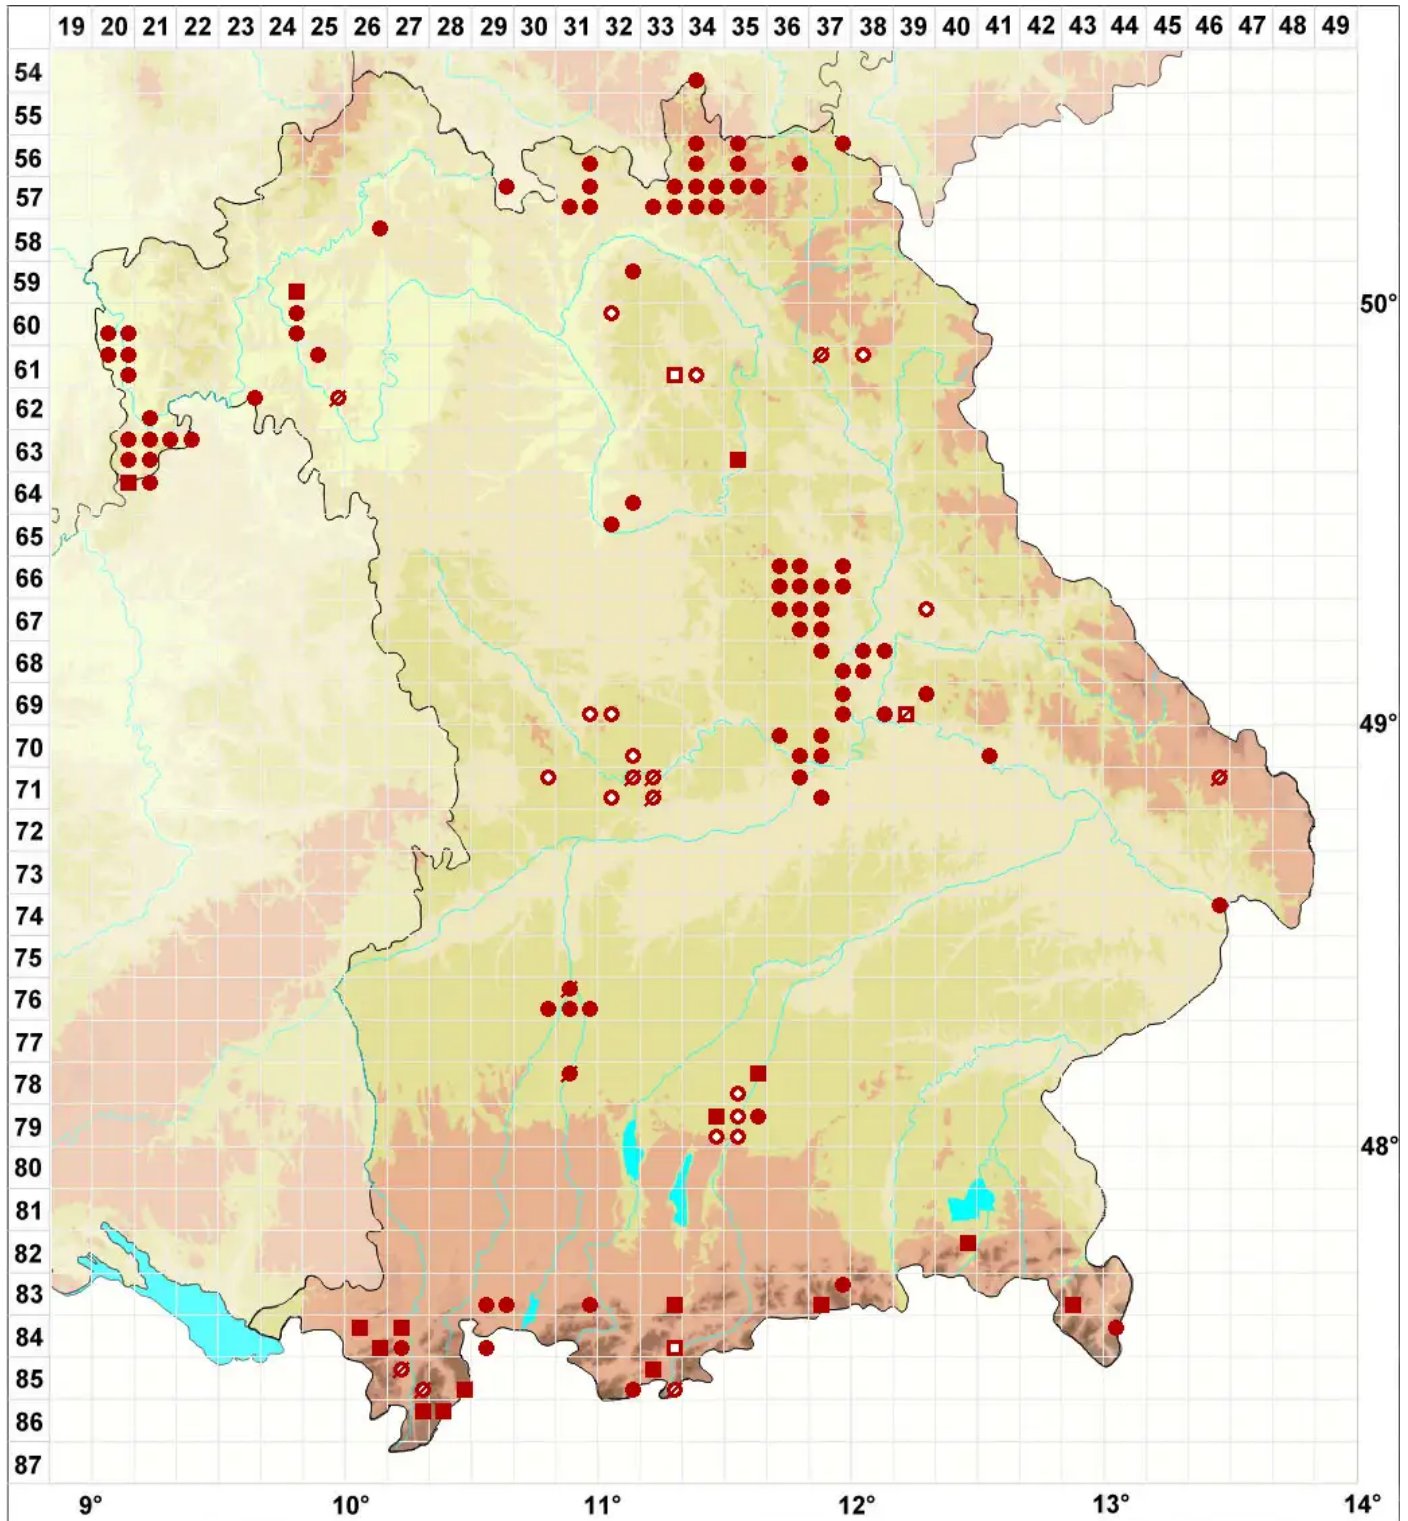

Bilimbia sabuletorum (Schreb.) Arnold

Gewöhnliche Stäbchenflechte

Legende:

Symbole:

Ausgefülltes Symbol:
Zeitraum von 1980 bis heute (Aktuelle Angabe)

Leeres Symbol:
Zeitraum vor 1980 (Altangabe)

Quadrat: Herbarbeleg