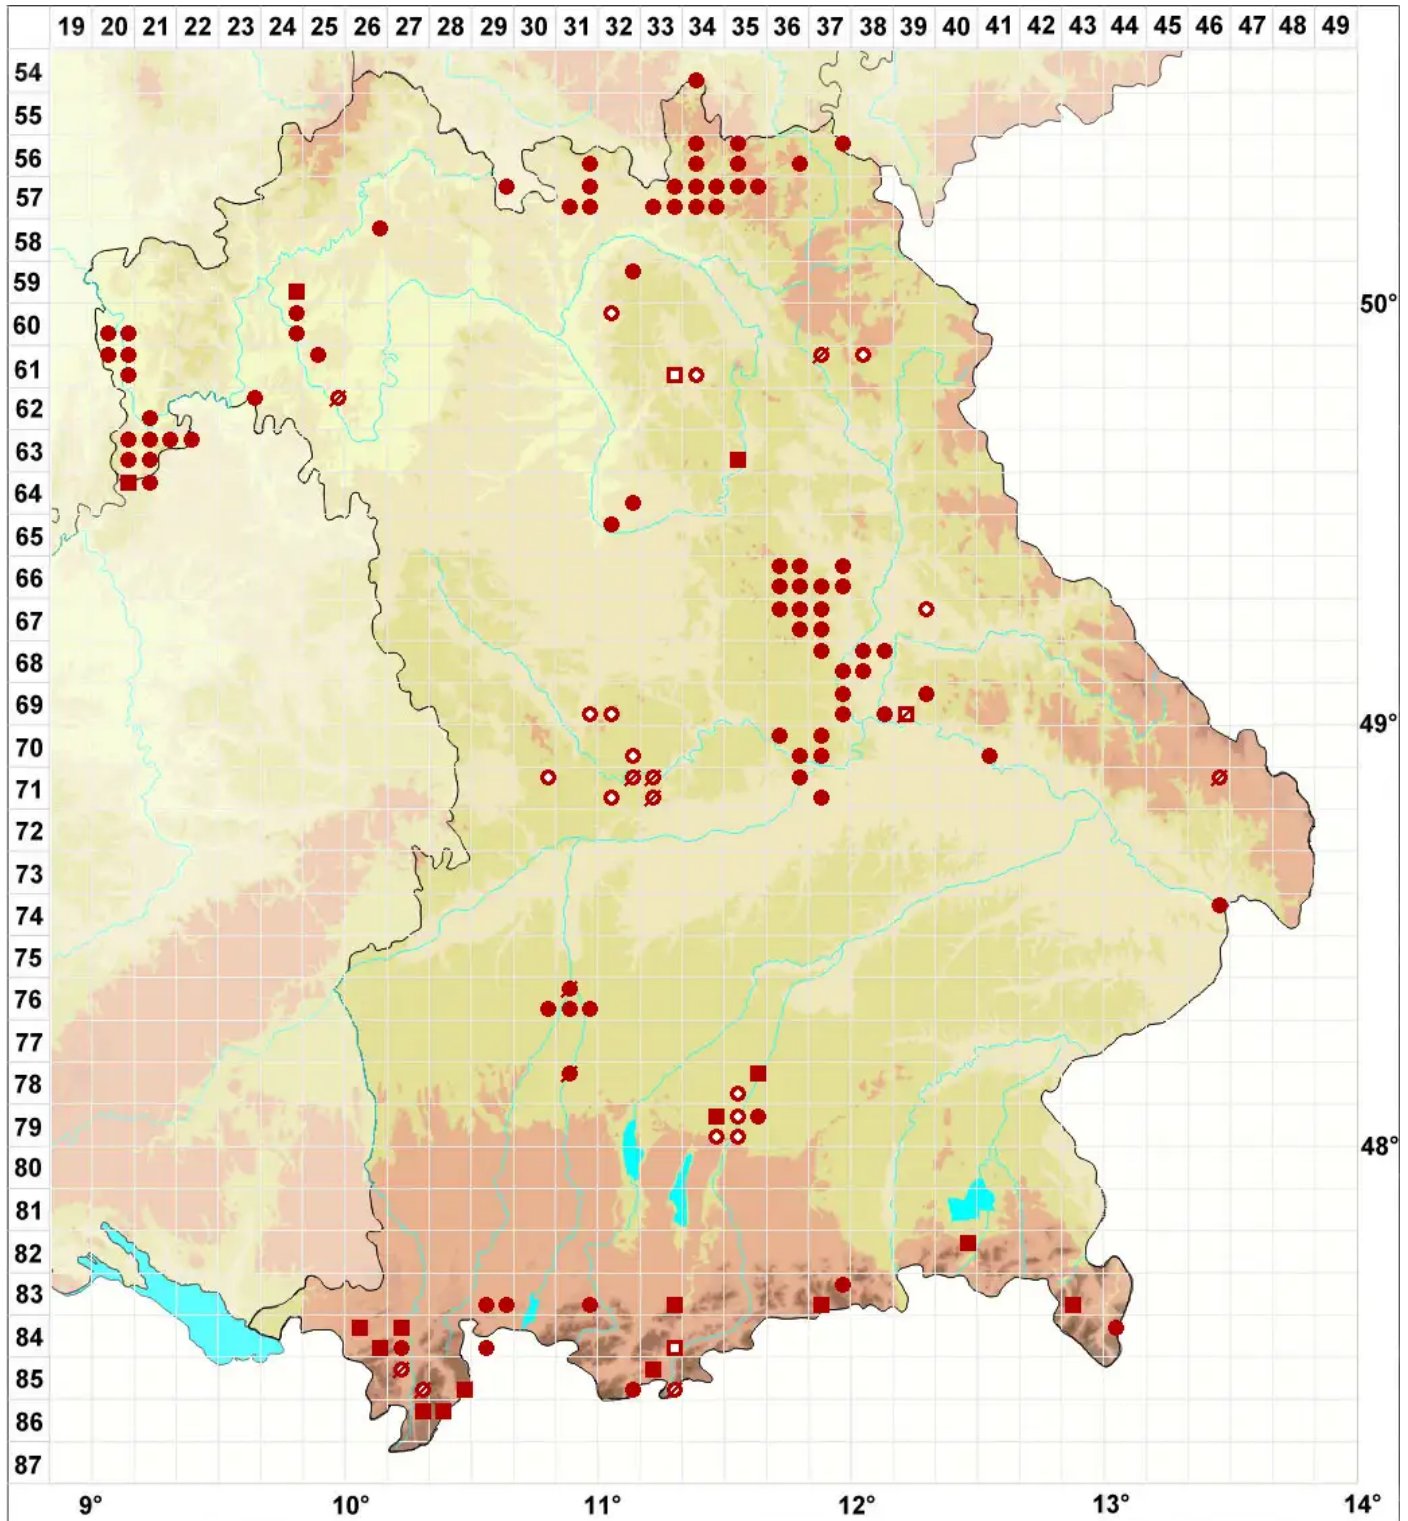

# Bilimbia sabuletorum (Schreb.) Arnold

Gewöhnliche Stäbchenflechte

Legende:

**Symbole:**

Ausgefülltes Symbol:  
Zeitraum von 1980 bis heute (Aktuelle Angabe)

Leeres Symbol:  
Zeitraum vor 1980 (Altangabe)

Quadrat: Herbarbeleg