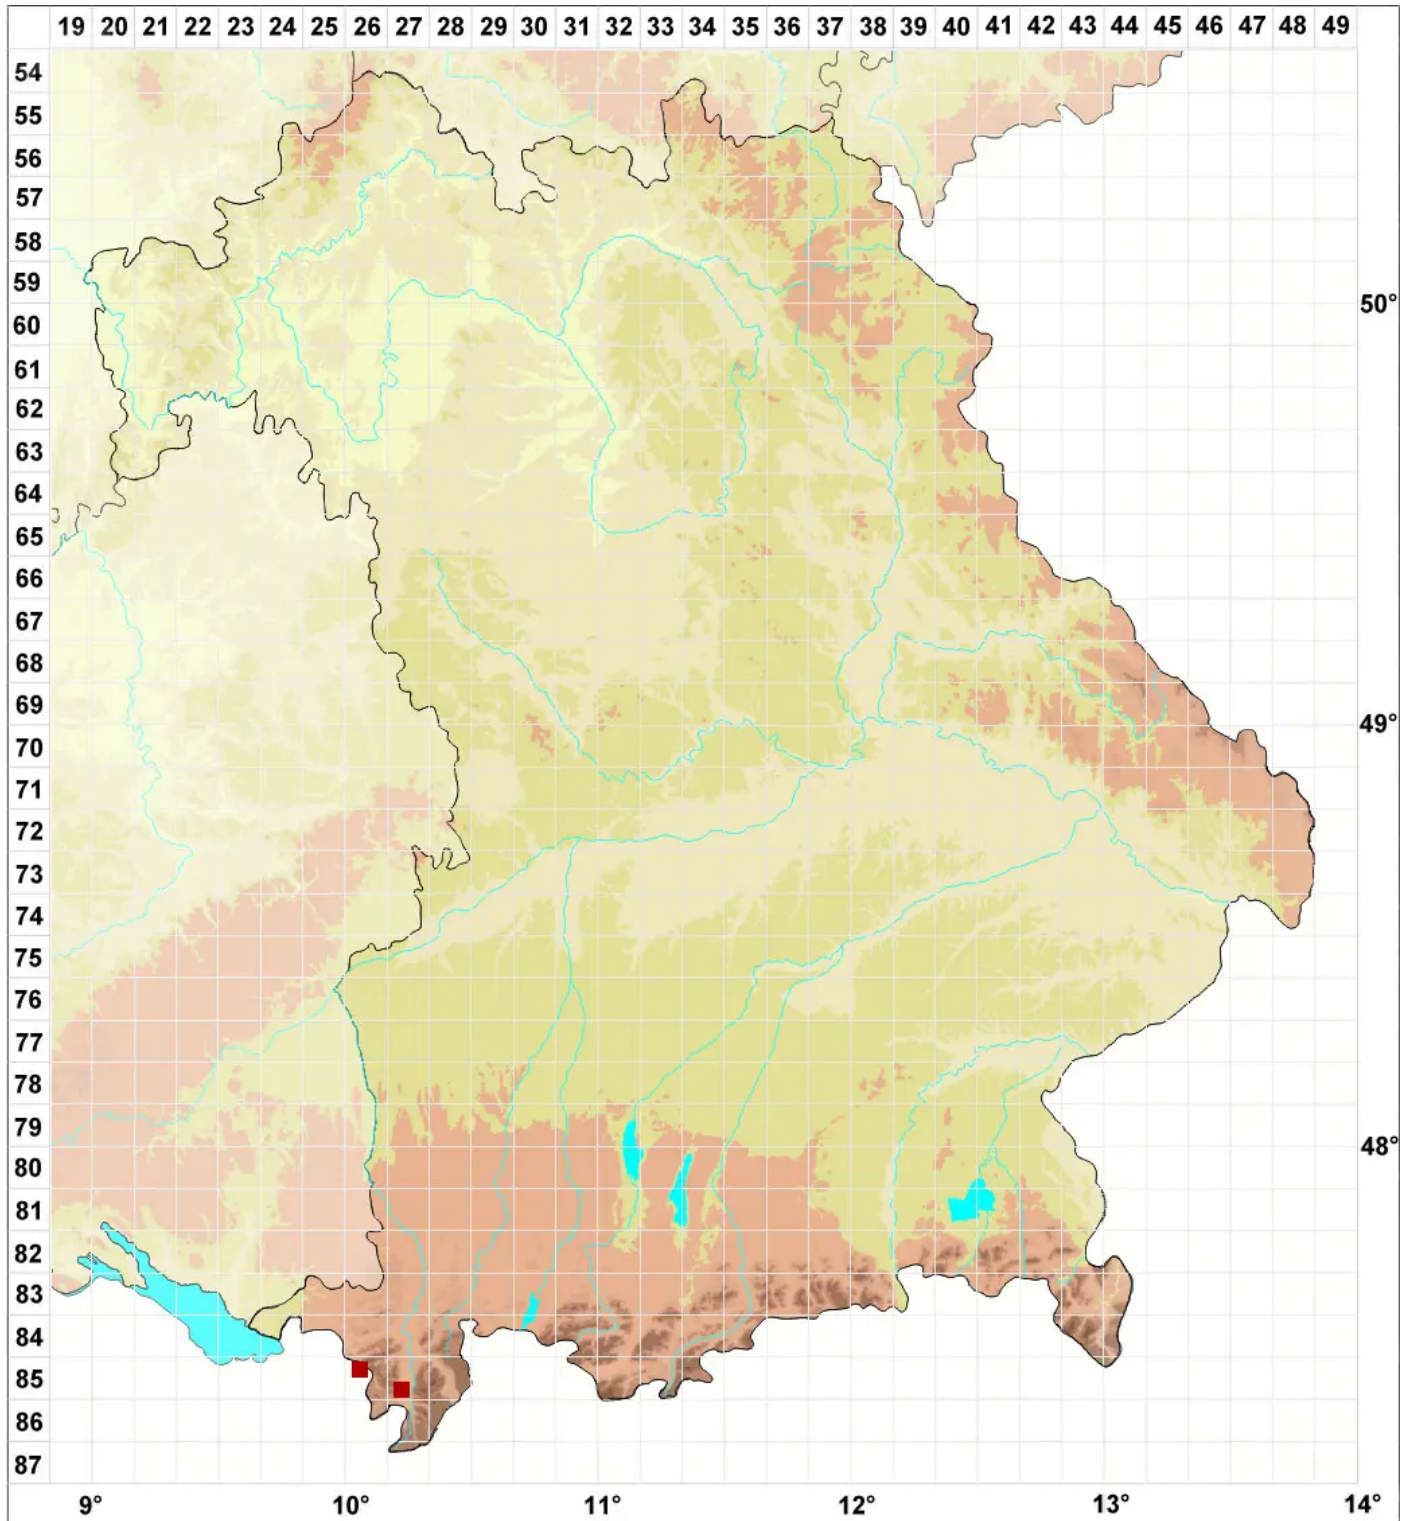

# Lecidea sanguineoatra (Wulfen) Ach.

## Dunkelrote Tupfenflechte

Legende:

**Symbole:**

Ausgefülltes Symbol:  
Zeitraum von 1980 bis heute (Aktuelle Angabe)

Leeres Symbol:  
Zeitraum vor 1980 (Altangabe)

Quadrat: Herbarbeleg