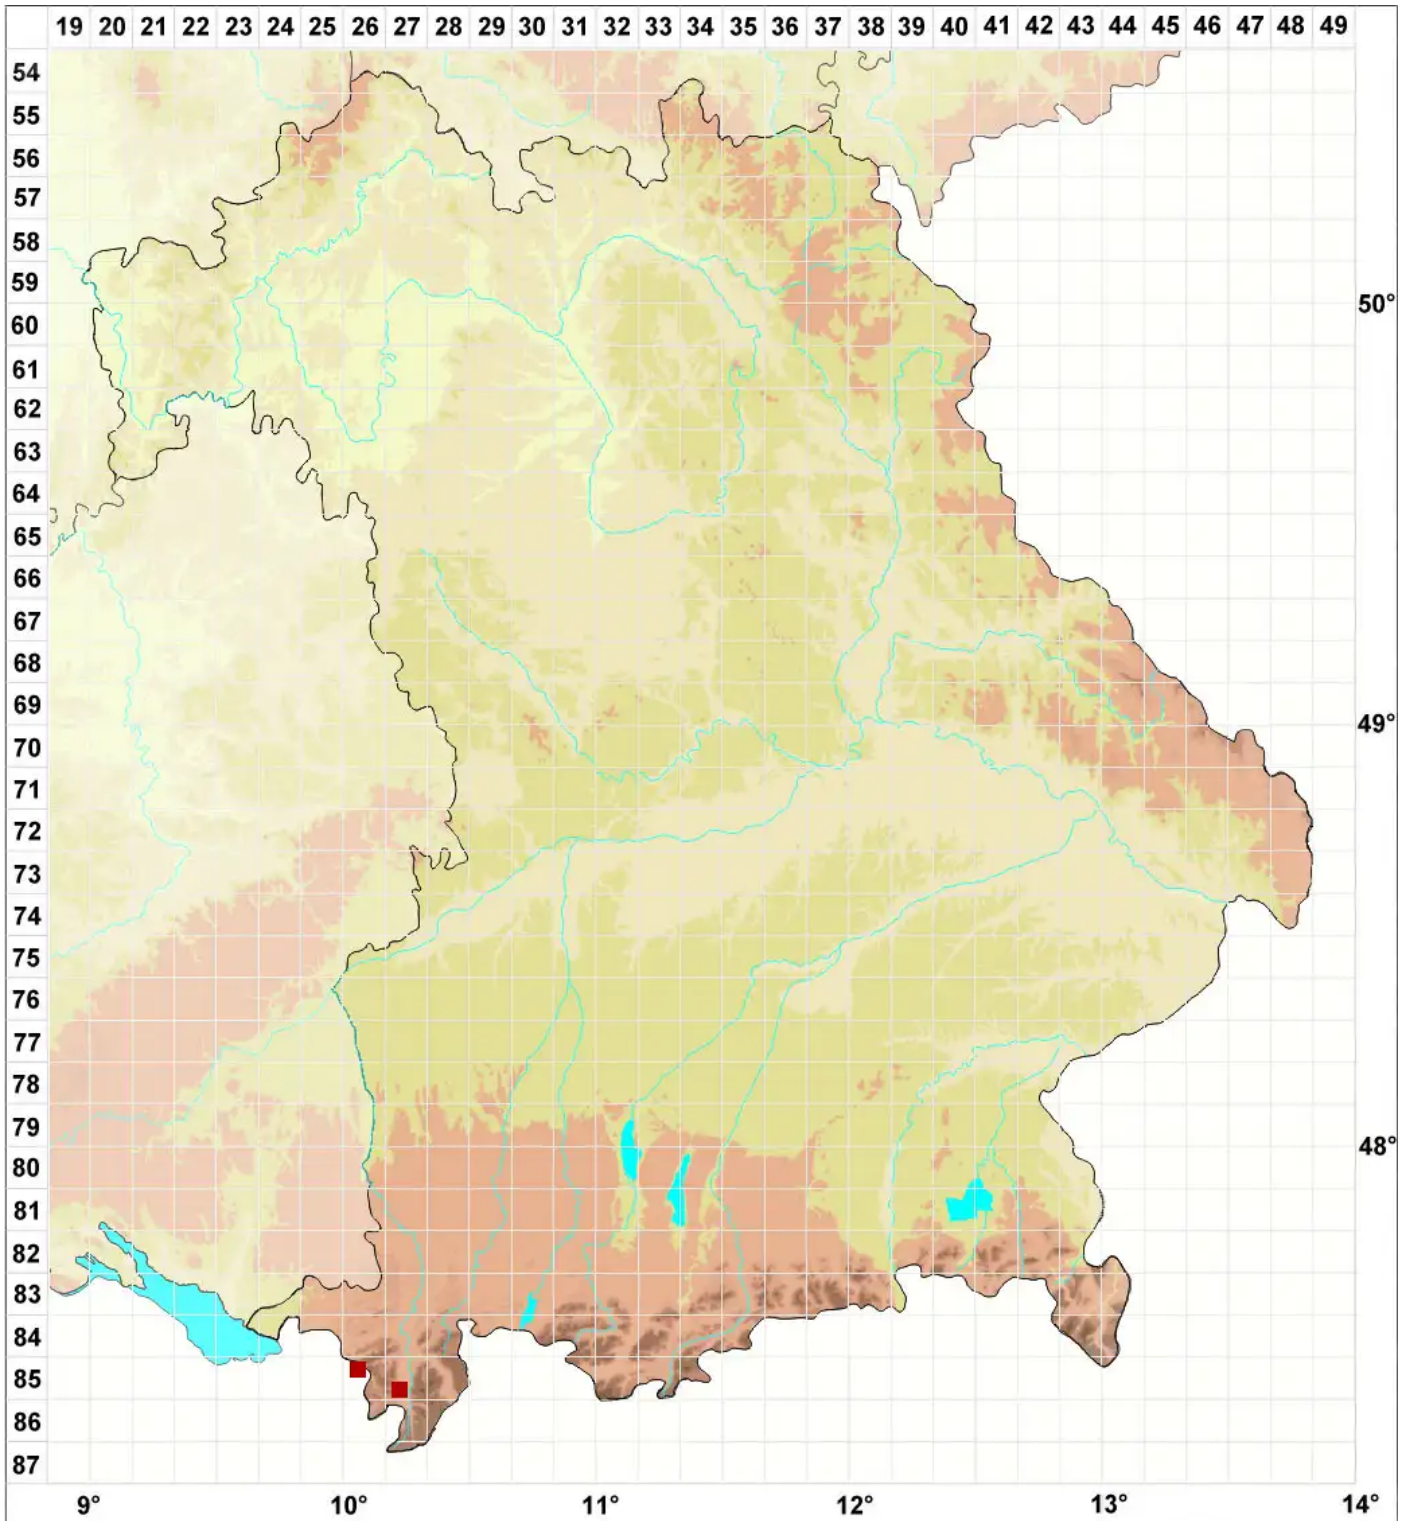

# Lecidea sanguineoatra (Wulfen) Ach.

## Dunkelrote Tupfenflechte

Legende:

- Symbole:**  
Ausgefülltes Symbol:  
Zeitraum von 1980 bis heute (Aktuelle Angabe)  
Leeres Symbol:  
Zeitraum vor 1980 (Altangabe)  
Quadrat: Herbarbeleg