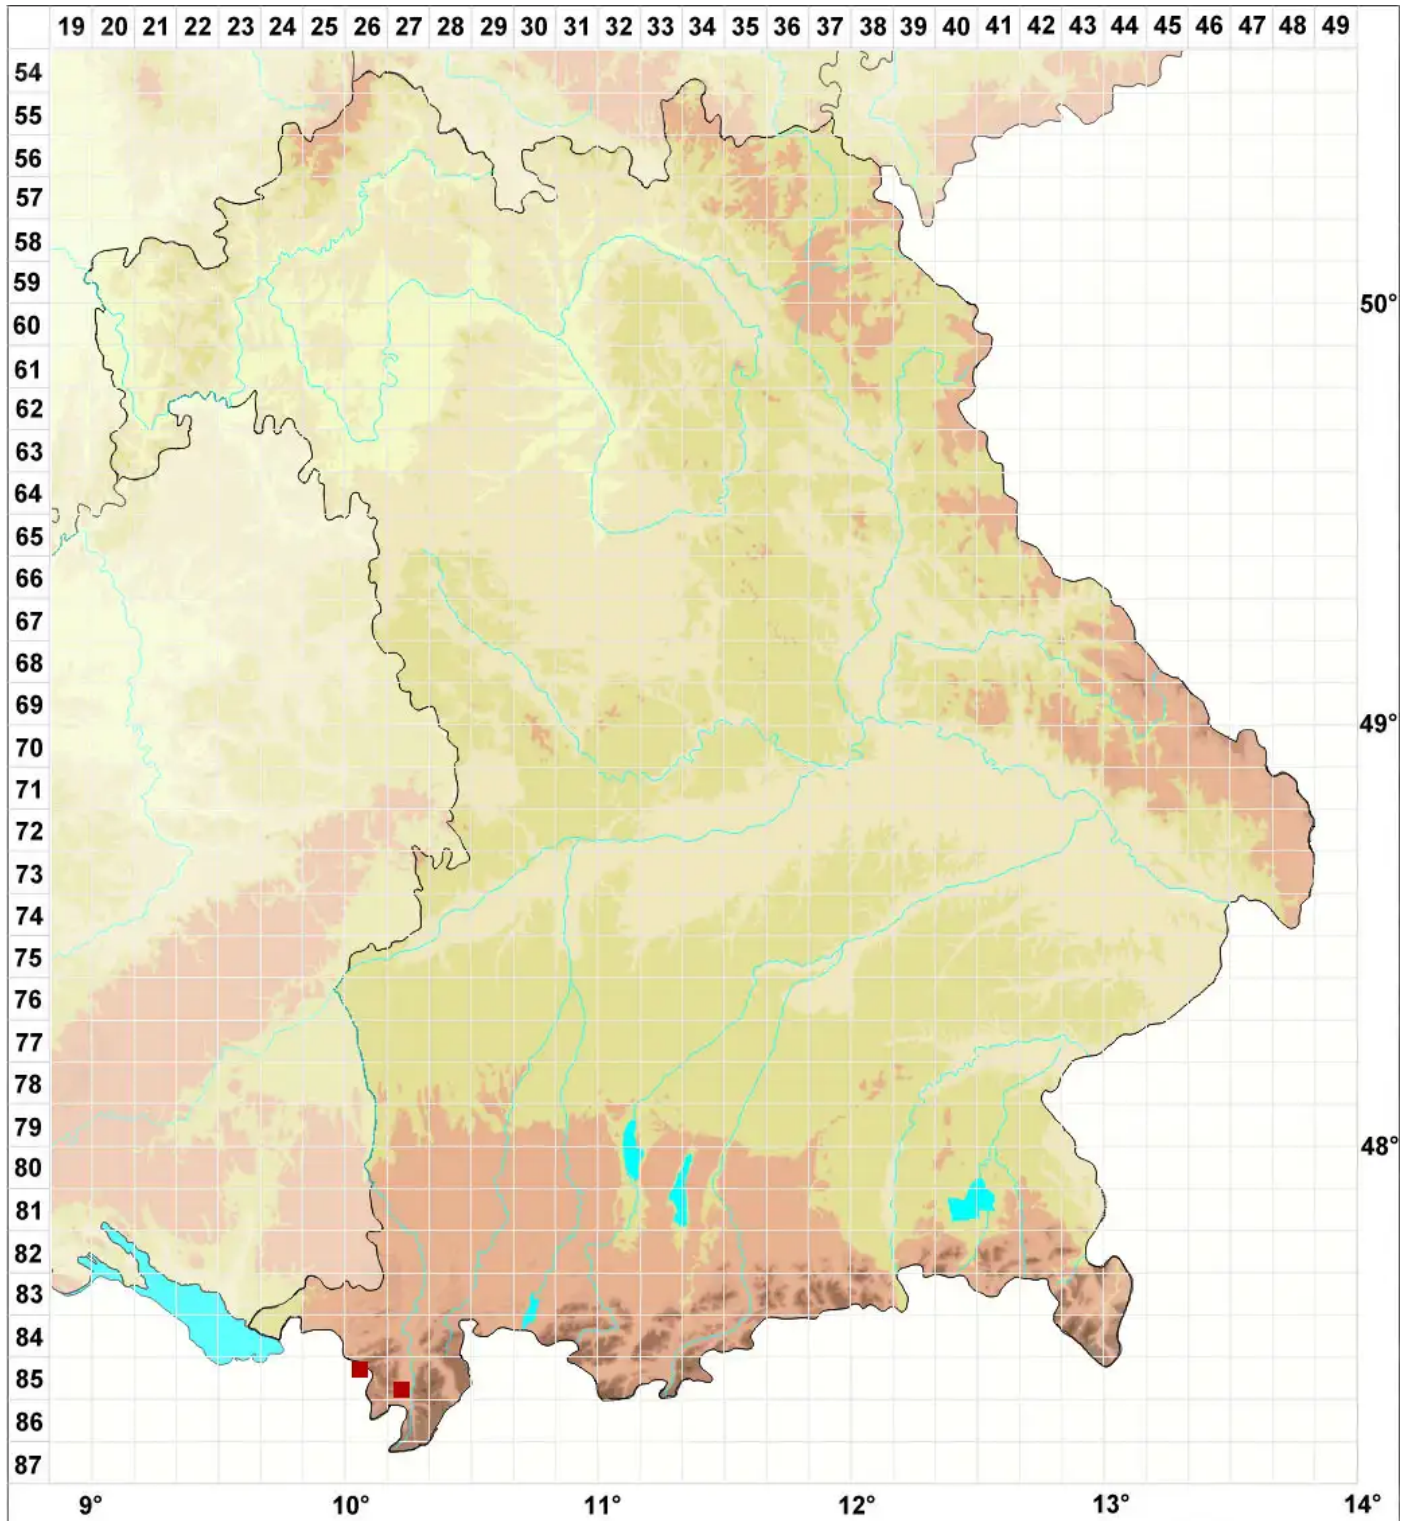

# Lecidea sanguineoatra (Wulfen) Ach.

## Dunkelrote Tupfenflechte

Legende:

**Symbole:**

Ausgefülltes Symbol:  
Zeitraum von 1980 bis heute (Aktuelle Angabe)

Leeres Symbol:  
Zeitraum vor 1980 (Altangabe)

Quadrat: Herbarbeleg