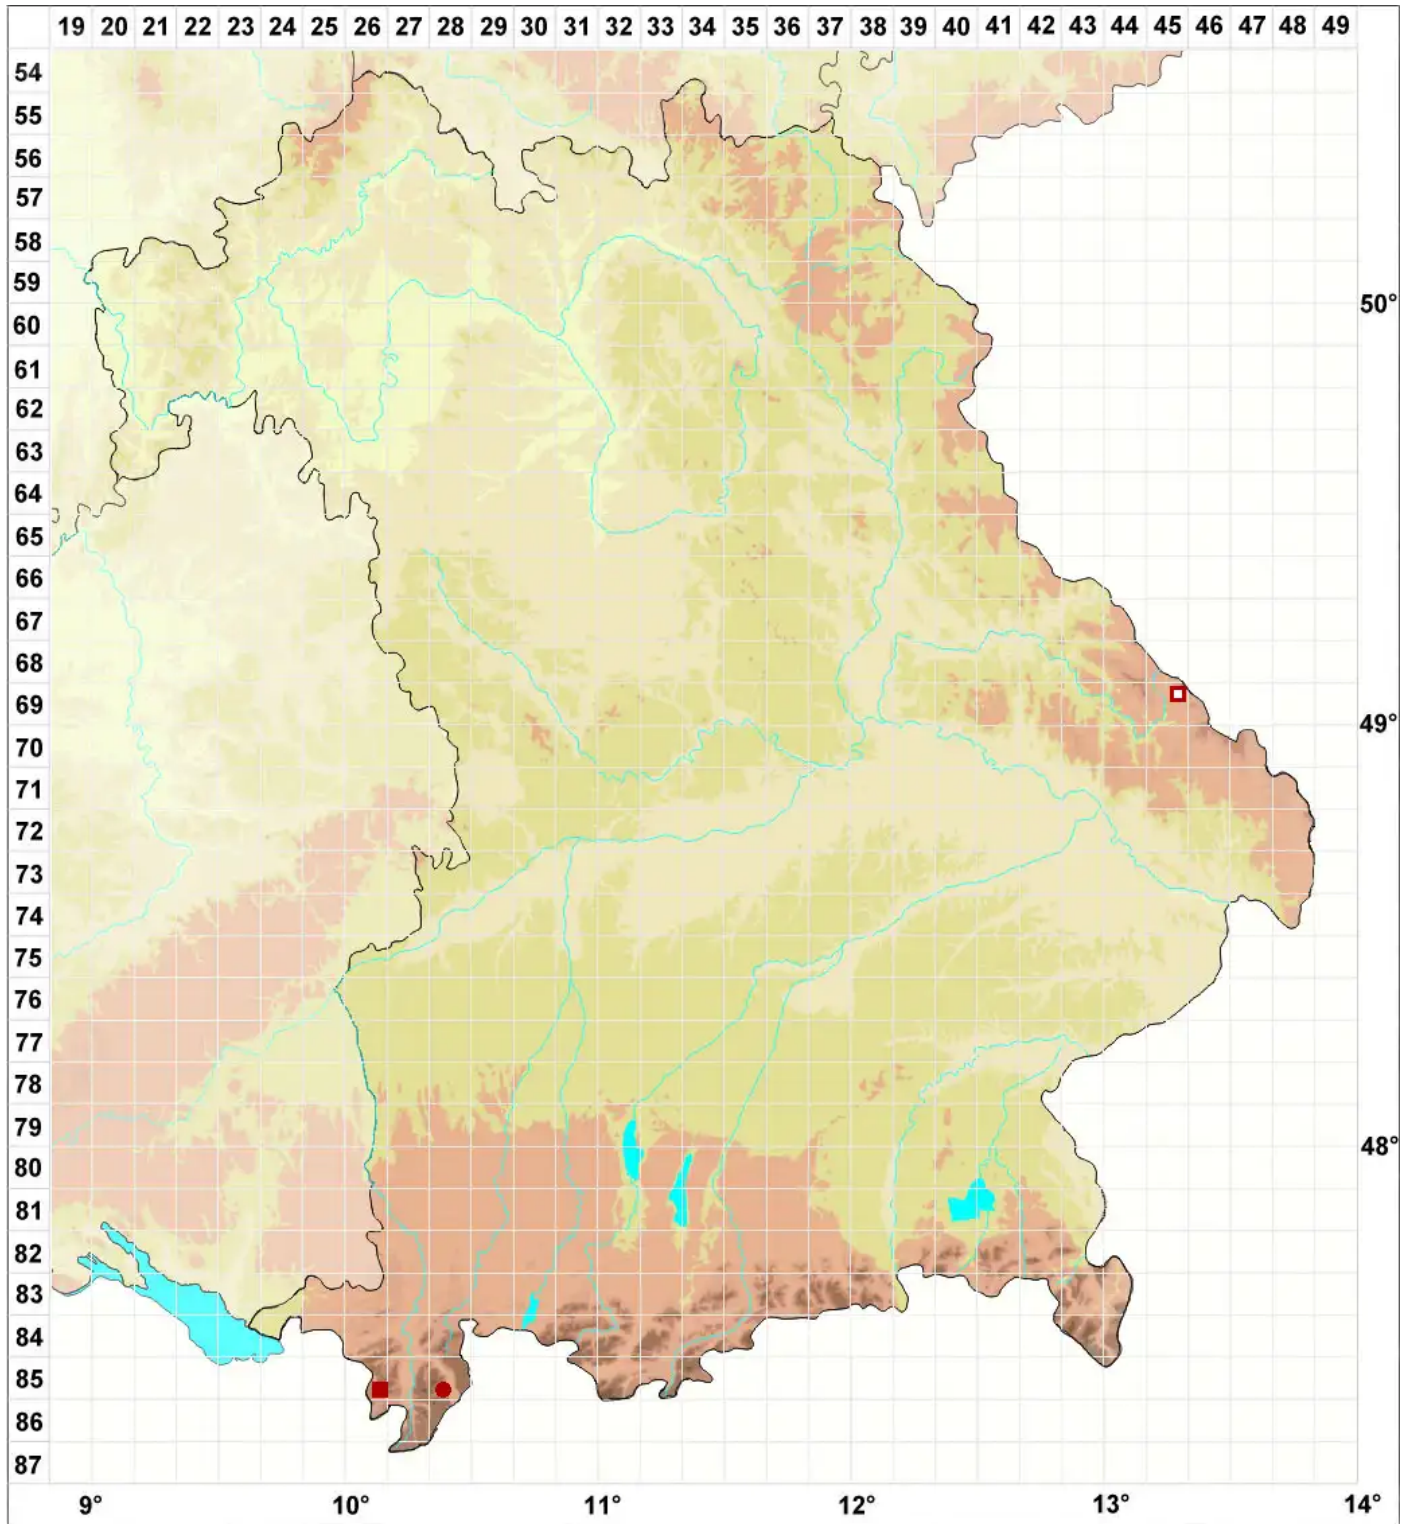

Mycobilimbia carneoalbida (Müll. Arg.) Vitik., Ahti, Kuusinen,

Hellfrüchtige Tupfenflechte

Legende:

Symbole:

Ausgefülltes Symbol:
Zeitraum von 1980 bis heute (Aktuelle Angabe)

Leeres Symbol:
Zeitraum vor 1980 (Altangabe)

Quadrat: Herbarbeleg