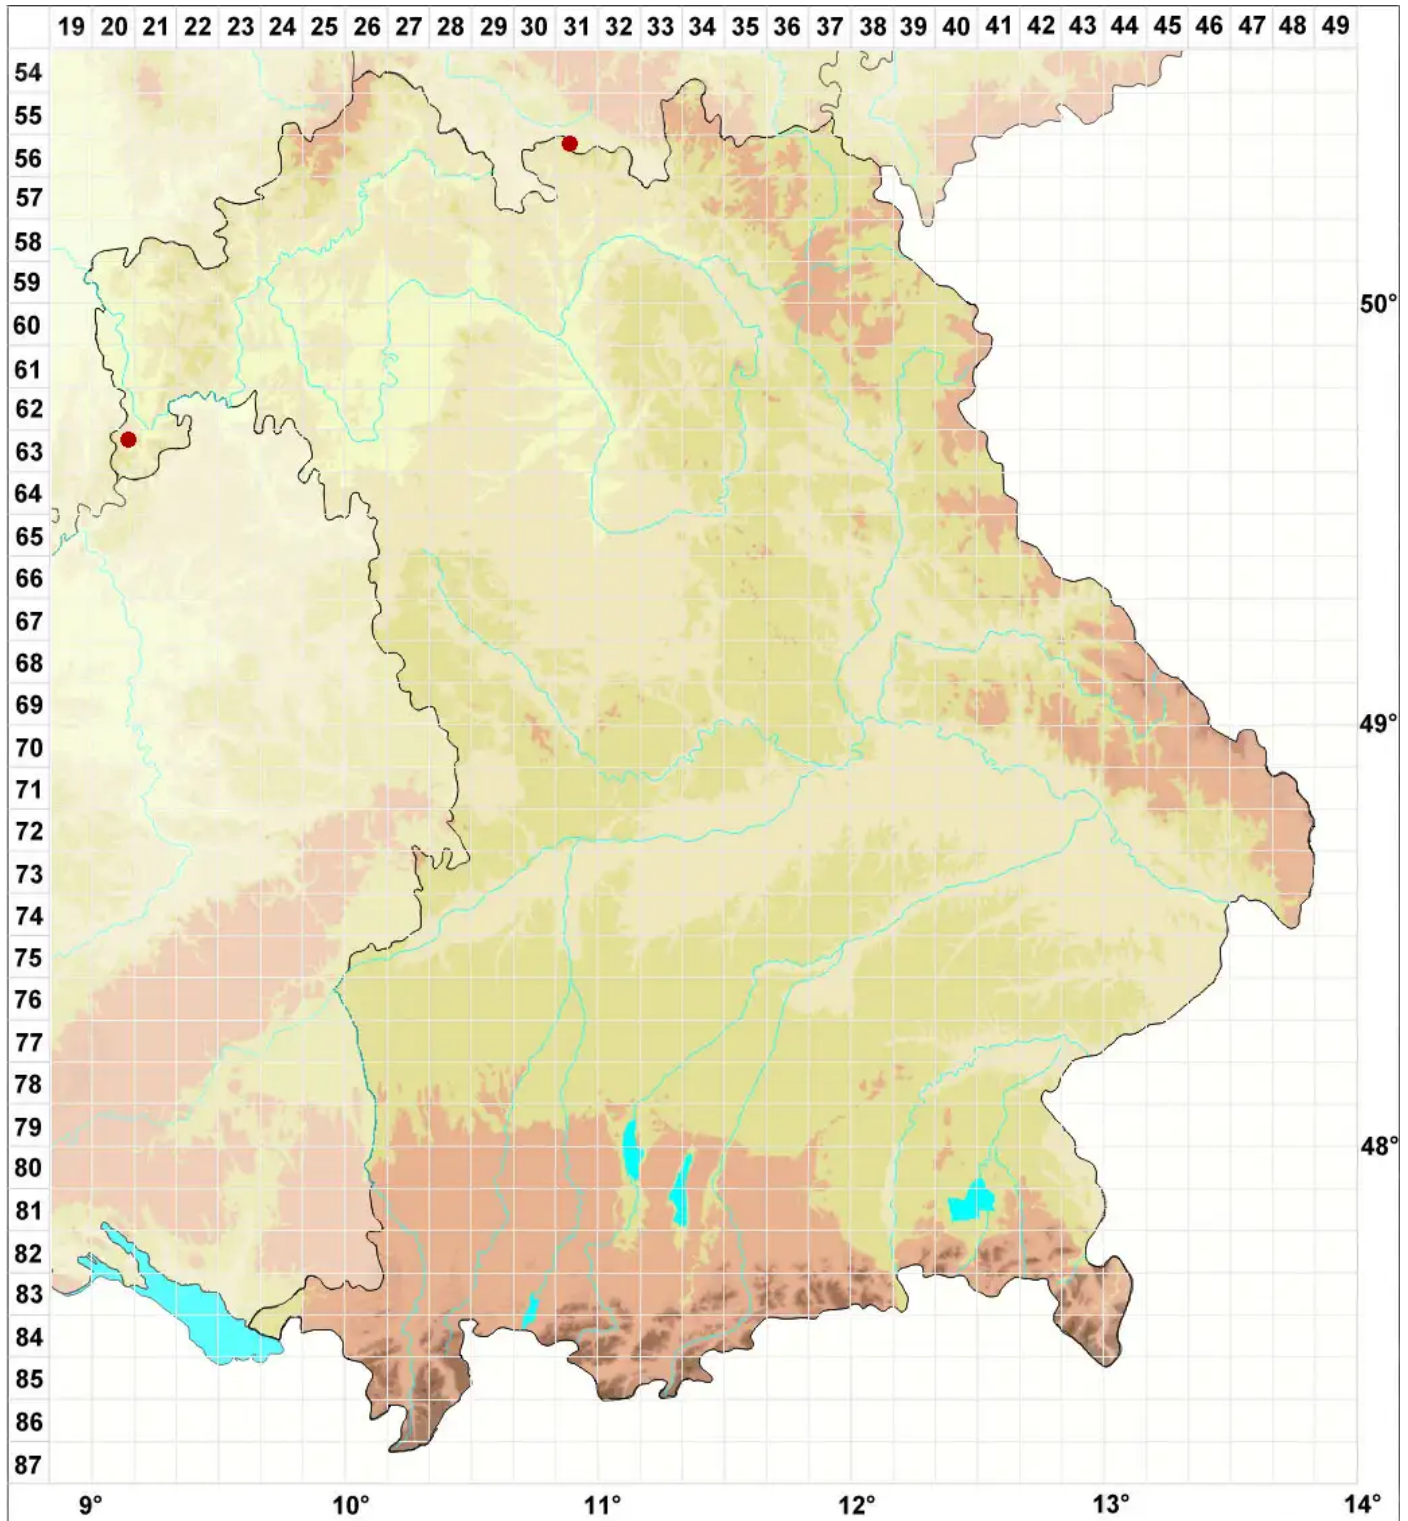

# Mycobilimbia pilularis (Körb.) Hafellner & Türk

Kugelfrüchtige Tupfenflechte

Legende:

- Symbole:**
- Ausgefülltes Symbol:  
Zeitraum von 1980 bis heute (Aktuelle Angabe)
  - Leeres Symbol:  
Zeitraum vor 1980 (Altangabe)
  - Quadrat: Herbarbeleg