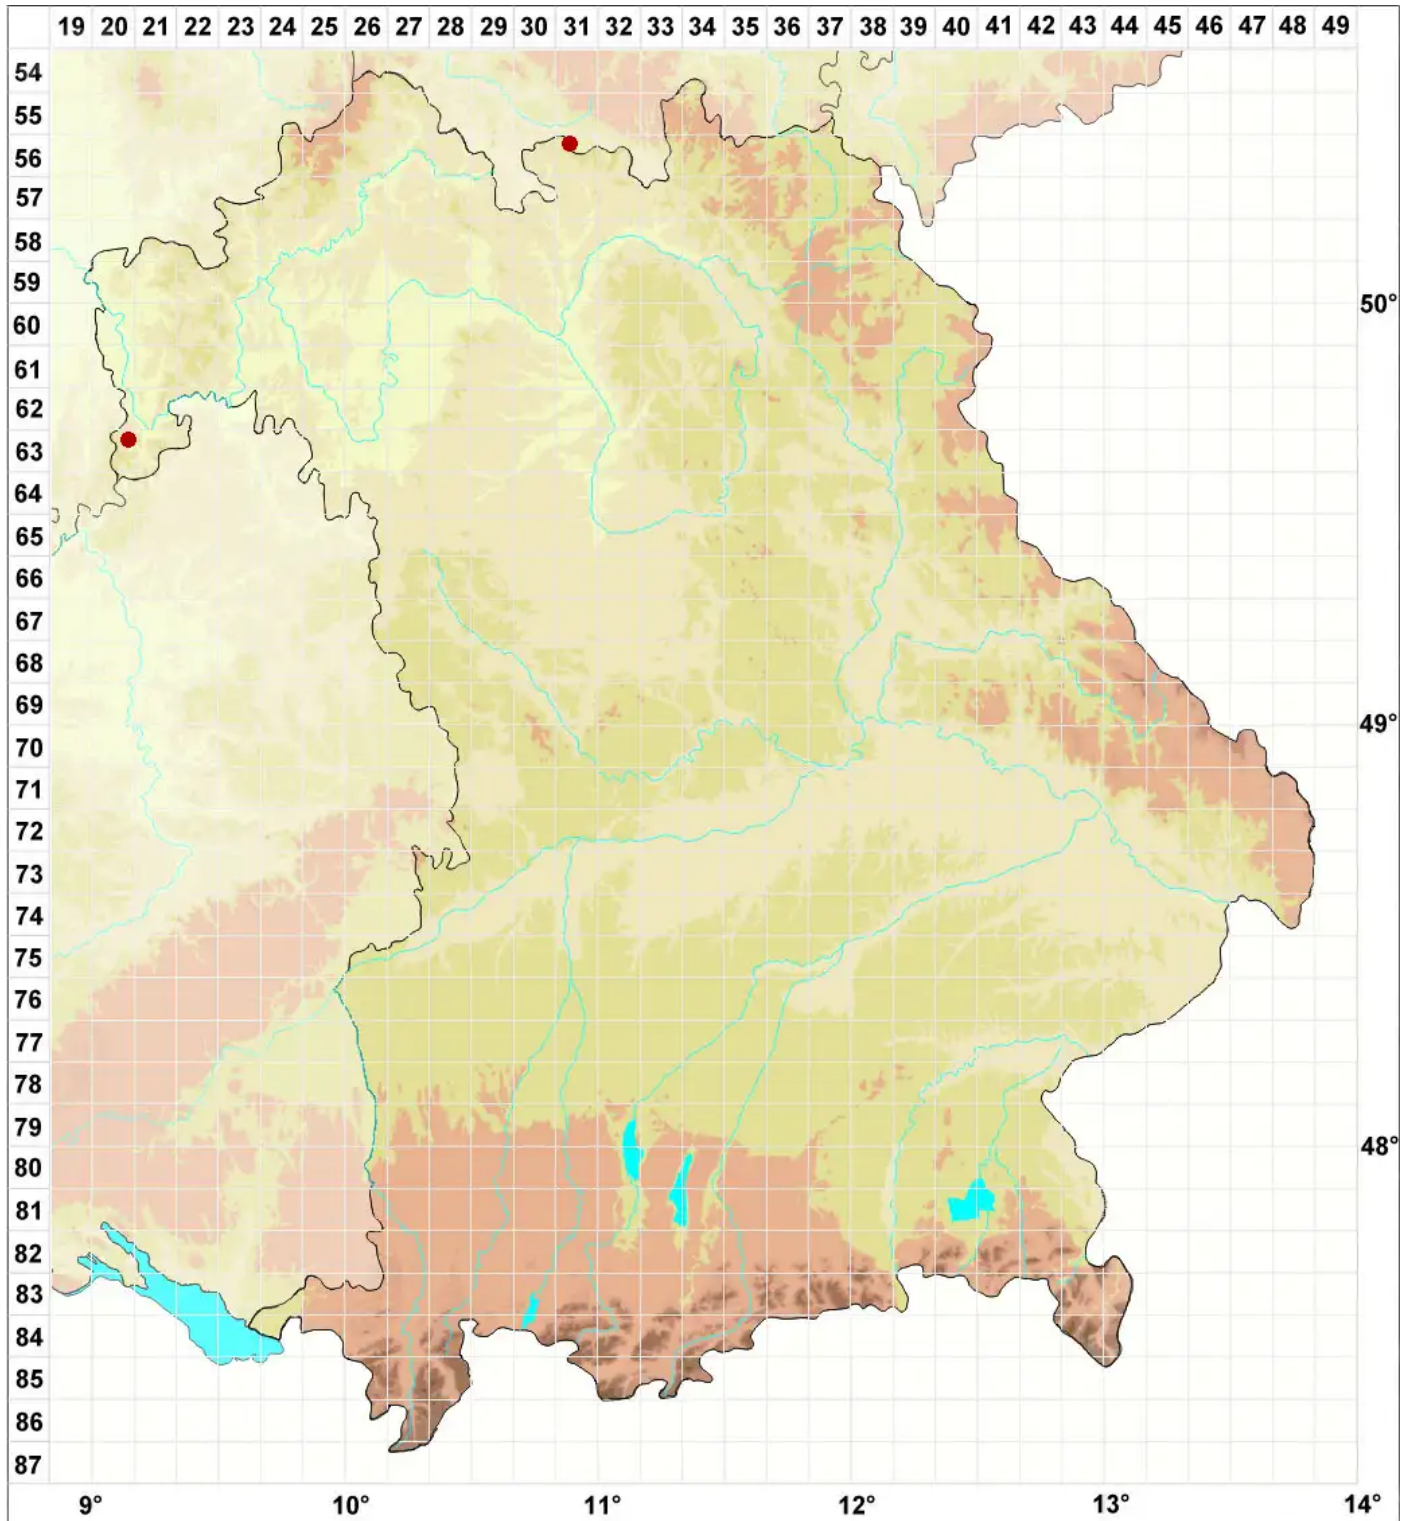

Mycobilimbia pilularis (Körb.) Hafellner & Türk

Kugelfrüchtige Tupfenflechte

Legende:

- Symbole:**
- Ausgefülltes Symbol:
Zeitraum von 1980 bis heute (Aktuelle Angabe)
 - Leeres Symbol:
Zeitraum vor 1980 (Altangabe)
 - Quadrat: Herbarbeleg